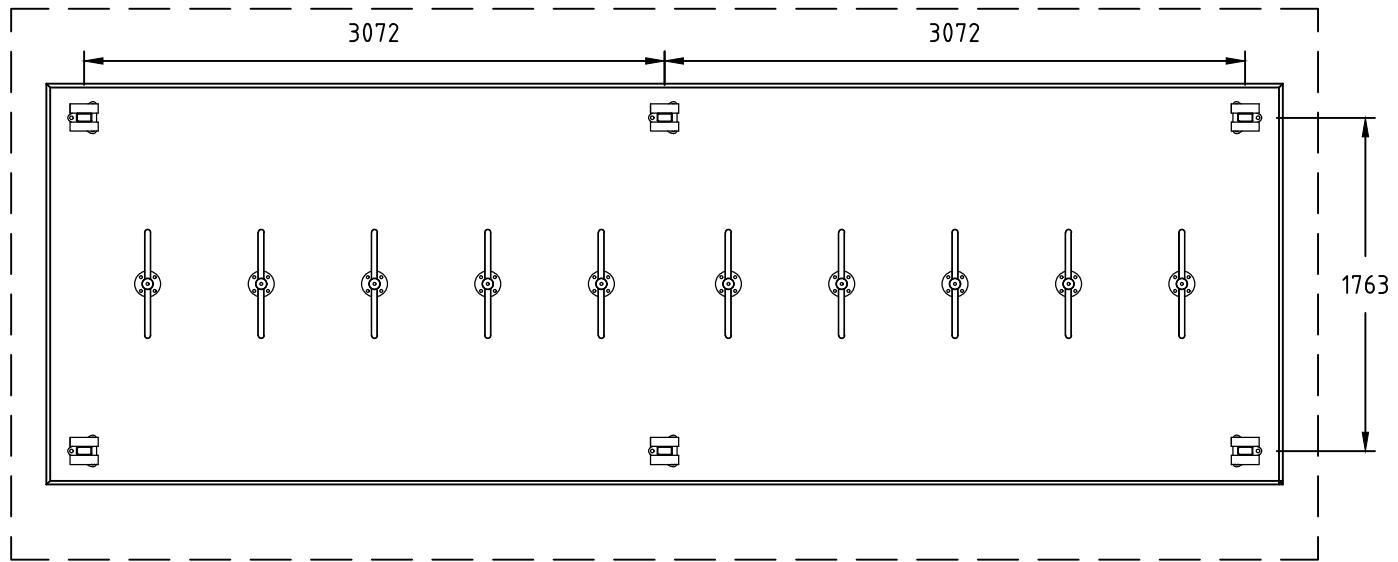

REVISIONS					
ZONE	REV	DESCRIPTION	DATE	DRAWN	APPROVED

NORFAX	Tremiljø-serien er utviklet av Norfax AS. Alle rettigheter til produktet i Norge tilligger Norfax AS. Enhver bruk eller kopiering av tegninger kan kun skje etter avtale med Norfax AS.	BESKRIVELSE: Sykkelstall Tremiljø 2 modul 20 plasser 6916 x 2913	MÅL: MM	DWG NO. -	DATO. 24.09.2024	VEKT: - kg	REV -
			SKALA: 1:40	ART. NR: 1105005	MATERIALE: -	SIDE -	