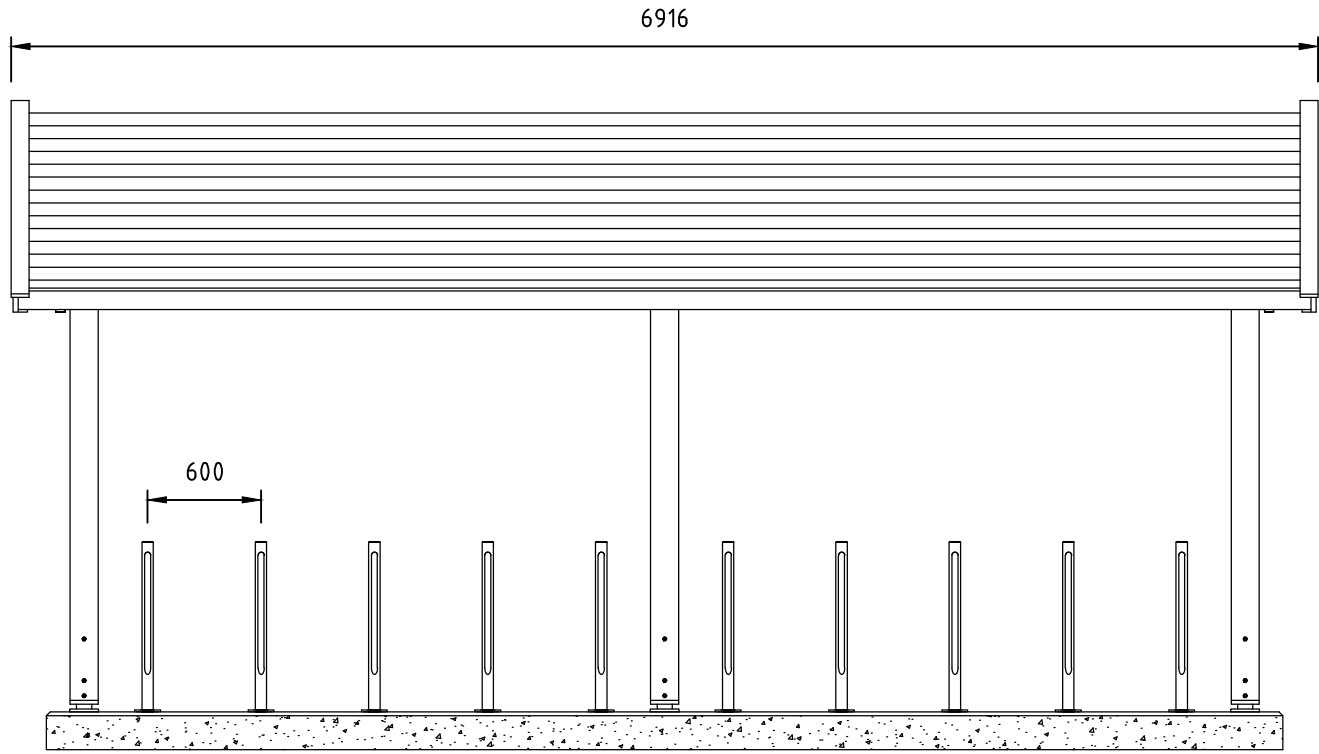

REVISIONS					
ZONE	REV	DESCRIPTION	DATE	DRAWN	APPROVED

NORFAX	Tremiljø-serien er utviklet av Norfax AS. Alle rettigheter til produktet i Norge tilligger Norfax AS. Enhver bruk eller kopiering av tegninger kan kun skje etter avtale med Norfax AS.	BESKRIVELSE: Sykkelstall Tremiljø 2 modul 20 plasser 6916 x 2913	MÅL: MM	DWG NO. -	DATO. 24.09.2024	VEKT: - kg	REV -
			SKALA: 1:40	ART. NR: 1105005	MATERIALE: -	SIDE -	