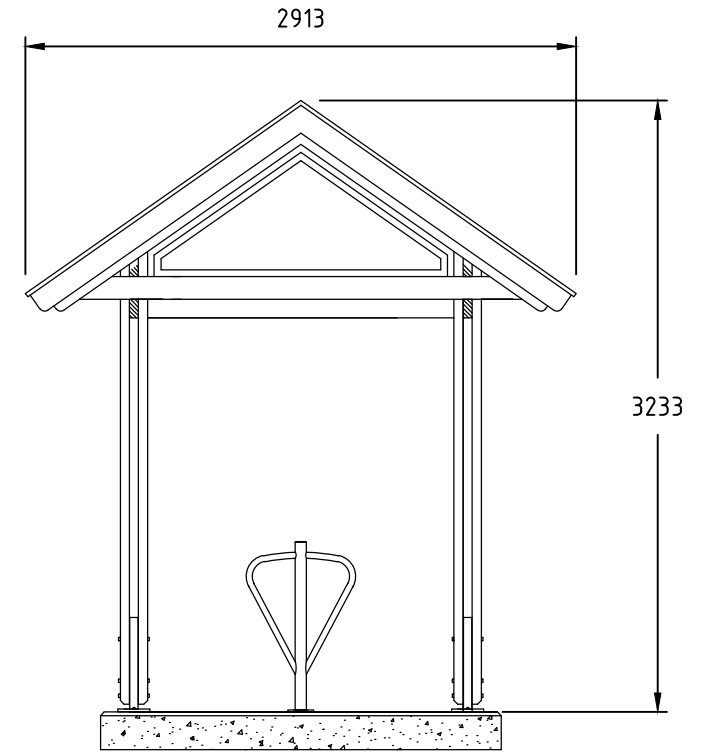

REVISIONS					
ZONE	REV	DESCRIPTION	DATE	DRAWN	APPROVED

NORFAX	Tremiljø-serien er utviklet av Norfax AS. Alle rettigheter til produktet i Norge tilligger Norfax AS. Enhver bruk eller kopiering av tegninger kan kun skje etter avtale med Norfax AS.	BESKRIVELSE: Sykkelstall Tremiljø 2 modul 20 plasser 6916 x 2913	MÅL: MM	DWG NO. -	DATO. 24.09.2024	VEKT: - kg	REV -
			SKALA: 1:40	ART. NR: 1105005	MATERIALE: -	SIDE -	