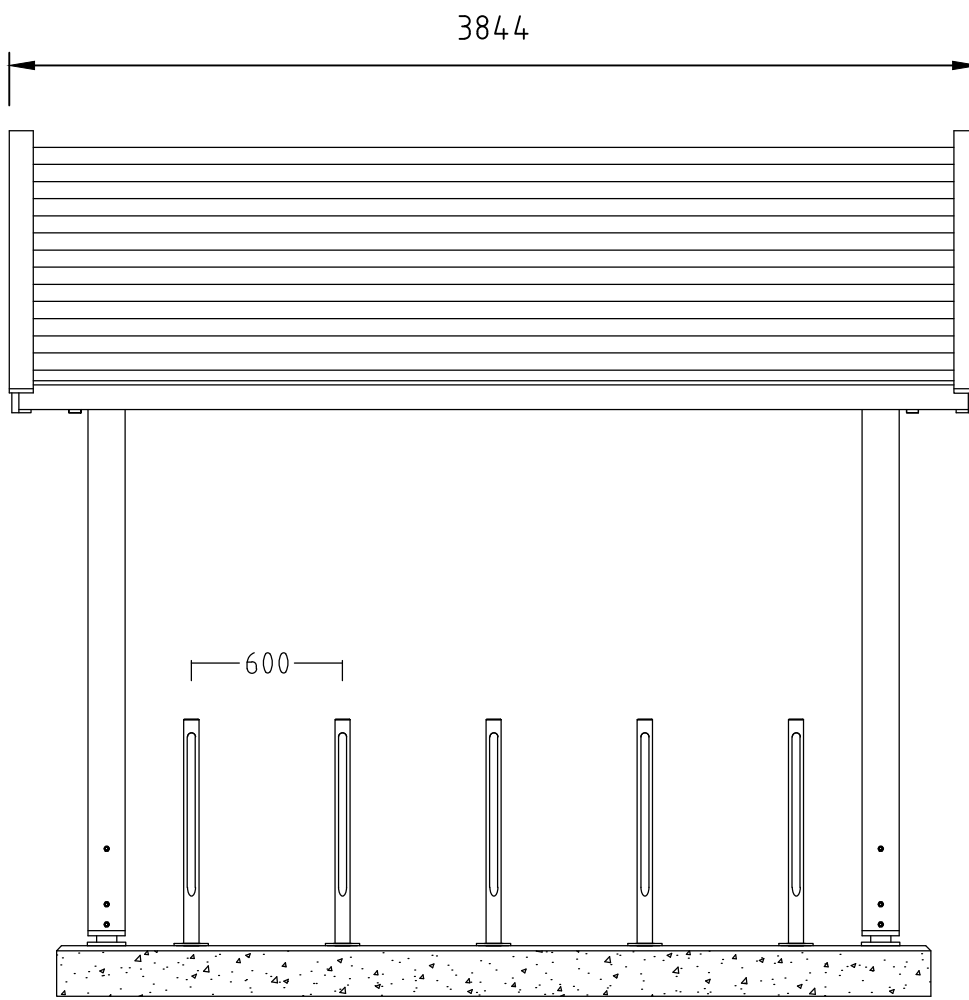

REVISIONS					
ZONE	REV	DESCRIPTION	DATE	DRAWN	APPROVED

NORFAX	Tremiljø-serien er utviklet av Norfax AS. Alle rettigheter til produktet i Norge tilligger Norfax AS. Enhver bruk eller kopiering av tegninger kan kun skje etter avtale med Norfax AS.	BESKRIVELSE: Sykkelstall Tremiljø 10 plasser 3844 x 2913	MÅL: MM	DWG NO. -	DATO. 24.09.2024	VEKT: - kg	REV -
		SKALA: 1:30	ART. NR: 1105 003	MATERIALE: -	SIDE -		