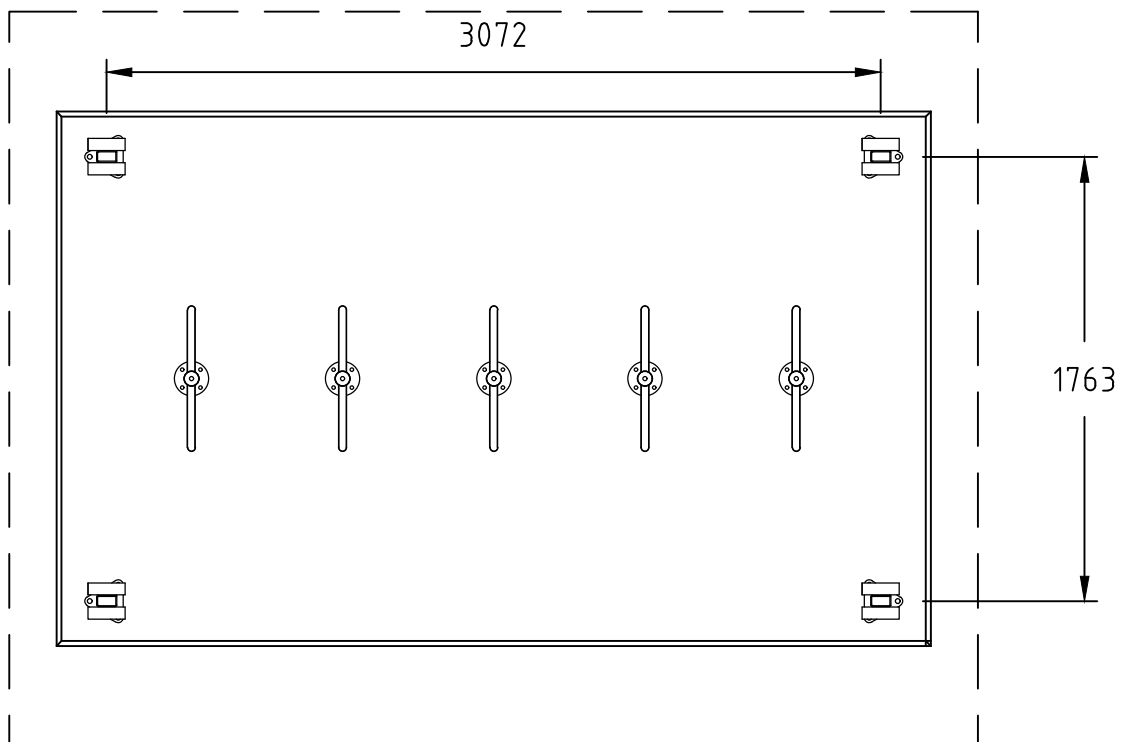

REVISIONS					
ZONE	REV	DESCRIPTION	DATE	DRAWN	APPROVED

NORFAX	Tremiljø-serien er utviklet av Norfax AS. Alle rettigheter til produktet i Norge tilligger Norfax AS. Enhver bruk eller kopiering av tegninger kan kun skje etter avtale med Norfax AS.	BESKRIVELSE: Sykkelstall Tremiljø 10 plasser 3844 x 2913	MÅL: MM	DWG NO. -	DATO. 24.09.2024	VEKT: - kg	REV -
		SKALA: 1:30	ART. NR: 1105 003	MATERIALE: -	SIDE -		