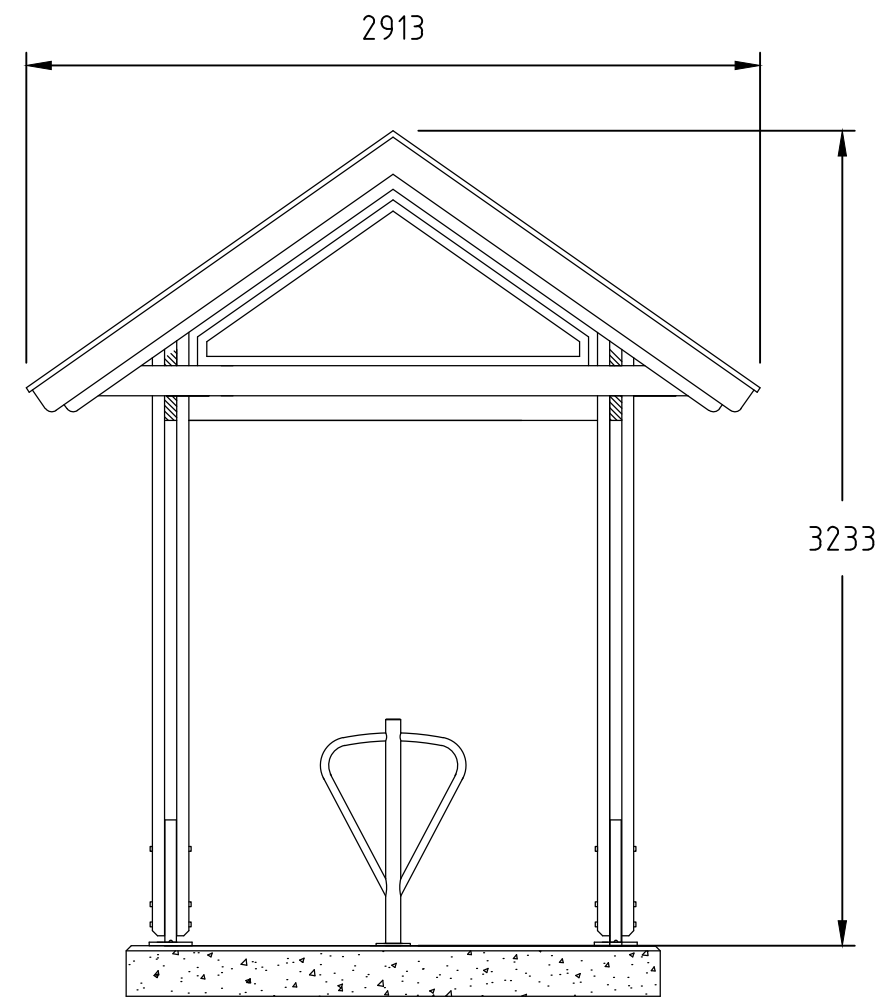

REVISIONS					
ZONE	REV	DESCRIPTION	DATE	DRAWN	APPROVED

NORFAX	Tremiljø-serien er utviklet av Norfax AS. Alle rettigheter til produktet i Norge tilligger Norfax AS. Enhver bruk eller kopiering av tegninger kan kun skje etter avtale med Norfax AS.	BESKRIVELSE: Sykkelstall Tremiljø 10 plasser 3844 x 2913	MÅL: MM	DWG NO. -	DATO. 24.09.2024	VEKT: - kg	REV -
		SKALA: 1:30	ART. NR: 1105 003	MATERIALE: -	SIDE -		