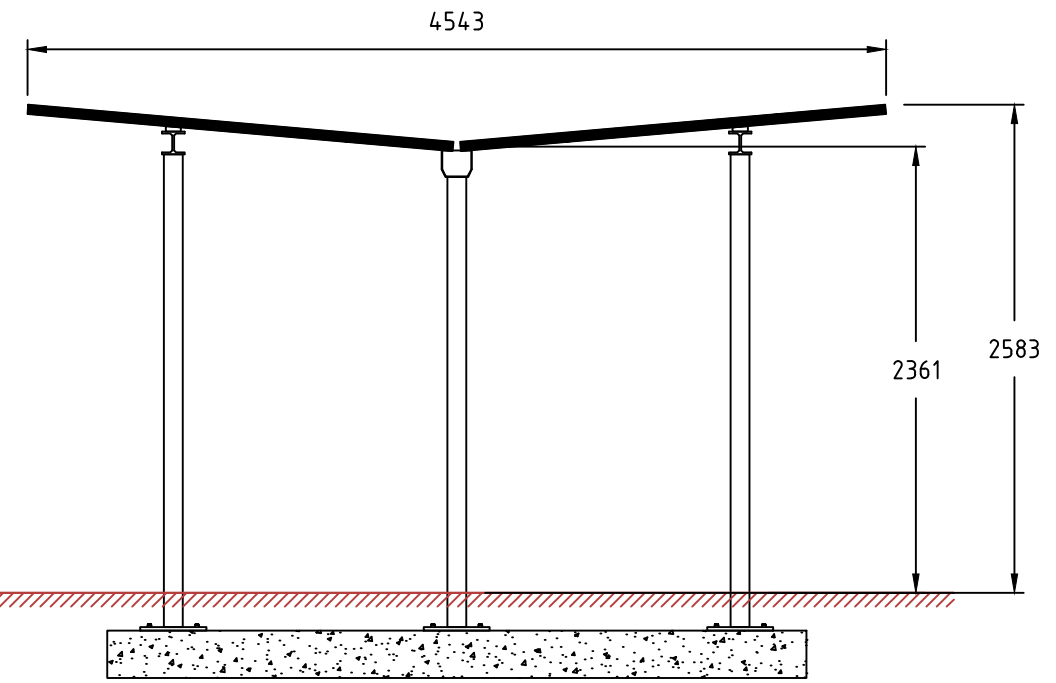

REVISIONS					
ZONE	REV	DESCRIPTION	DATE	DRAWN	APPROVED

N O R F A X	-serien er utviklet av -. Alle rettigheter til produktet i Norge tilligger Norfax AS. Enhver bruk eller kopiering av tegninger kan kun skje etter avtale med Norfax AS.	BESKRIVELSE:	MÅL:	DWG NO.	DATO.	VEKT:	REV
		-	-	-	-	- kg	-
		5620 x 4543	SKALA:	ART. NR:	MATERIALE:		SIDE
		-	-	-	-		-