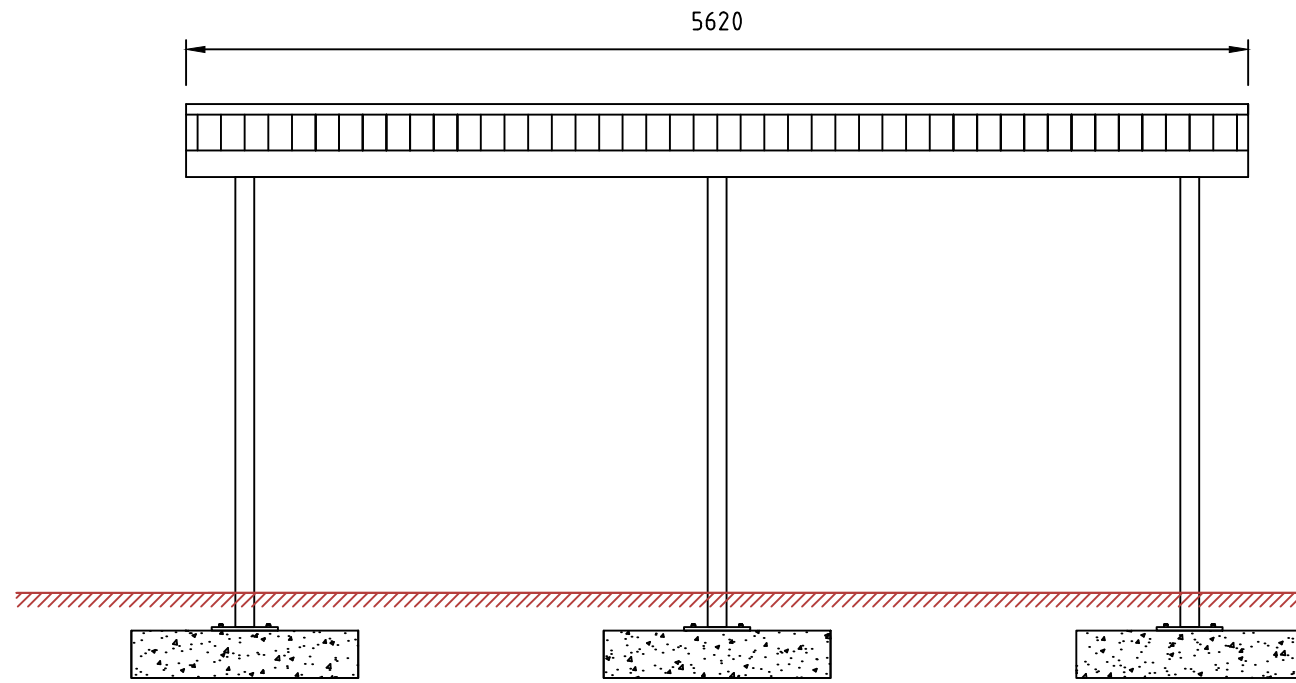

REVISIONS					
ZONE	REV	DESCRIPTION	DATE	DRAWN	APPROVED

N O R F A X	-serien er utviklet av -. Alle rettigheter til produktet i Norge tilligger Norfax AS. Enhver bruk eller kopiering av tegninger kan kun skje etter avtale med Norfax AS.	BESKRIVELSE:	MÅL:	DWG NO.	DATO.	VEKT:	REV
		-	-	-	-	- kg	-
		5620 x 4543	SKALA:	ART. NR:	MATERIALE:		SIDE
		-	-	-	-		-