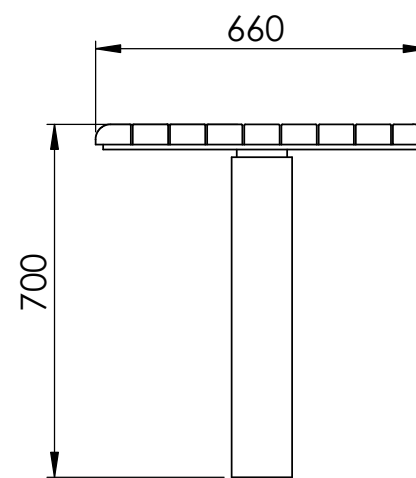

REVISIONS

ZONE	REV.	DESCRIPTION	DATE	APPROVED
------	------	-------------	------	----------

Alle mål er oppgitt i millimeter med mindre annet er oppgitt.

**N O R
F A X**

Komponentnavn:
Relax bord 1700 x 660
Art.nr:

Vekt: Kg Skala: 1:20 Side 1 av 1