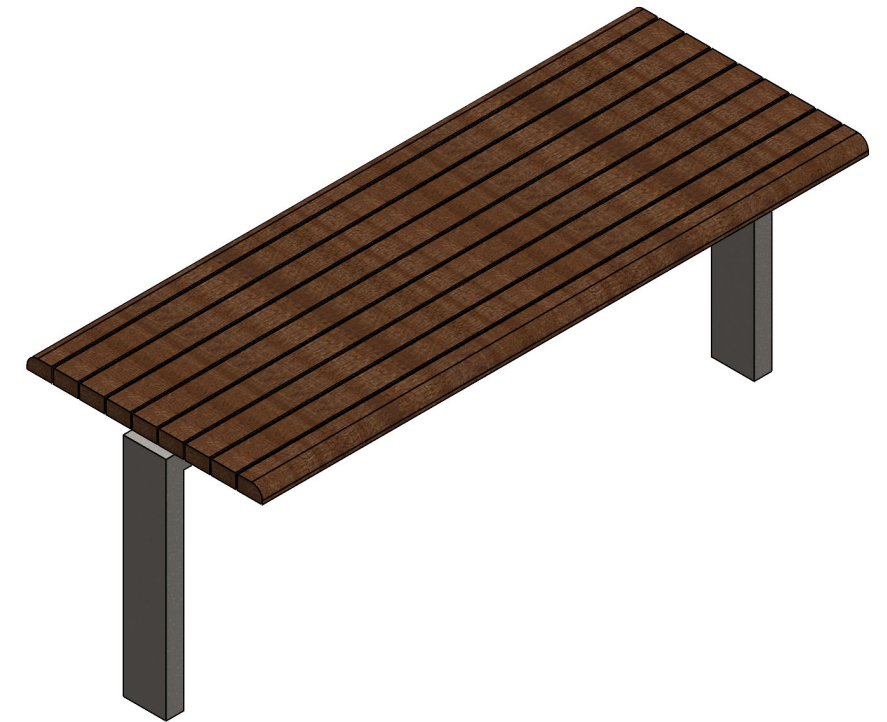

REVISIONS

ZONE	REV.	DESCRIPTION	DATE	APPROVED
------	------	-------------	------	----------

Alle mål er oppgitt i millimeter med mindre annet er oppgitt.

**N O R
F A X**

Komponentnavn:
Relax bord 1700 x 660
Art.nr:

Vekt: Kg Skala: 1:20 Side 1 av 1