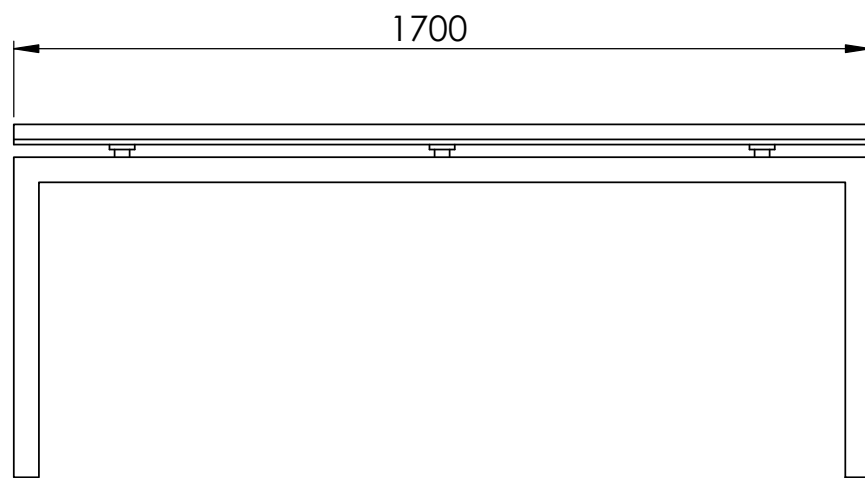

REVISIONS

ZONE	REV.	DESCRIPTION	DATE	APPROVED
------	------	-------------	------	----------

Alle mål er oppgitt i millimeter med mindre annet er oppgitt.

**N O R
F A X**

Komponentnavn:
Relax bord 1700 x 660
Art.nr:

Vekt: Kg Skala: 1:20 Side 1 av 1