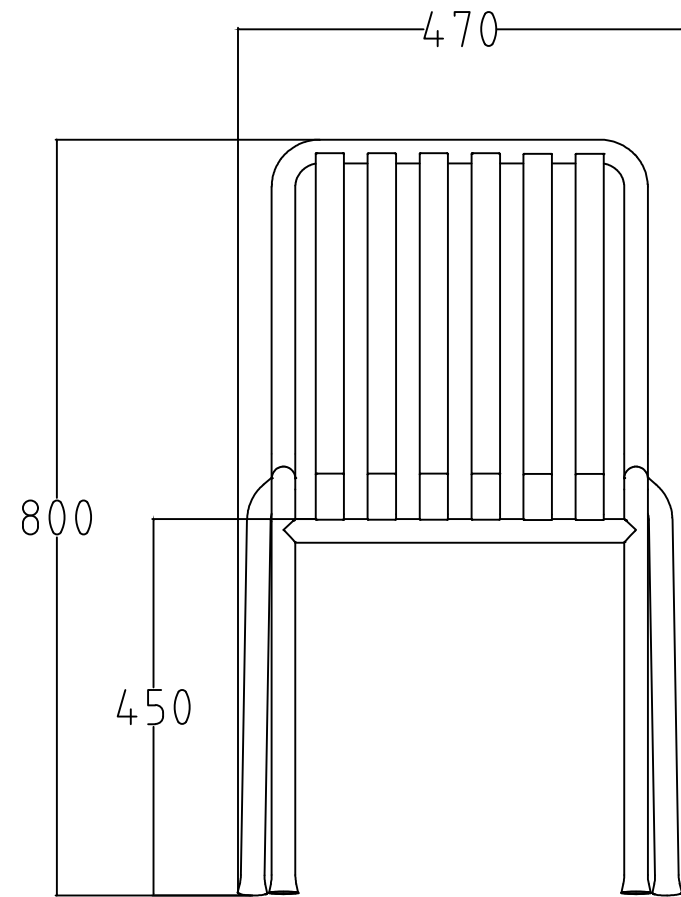

REVISIONS					
ZONE	REV	DESCRIPTION	DATE	DRAWN	APPROVED

N O R F A X	Palissade-serien er utviklet av HAY. Alle rettigheter til produktet i Norge tilligger Norfax AS. Enhver bruk eller kopiering av tegninger kan kun skje etter avtale med Norfax AS.	BESKRIVELSE: Palissade stol - 470 x 800 x 560 -	MÅL: MM -	DWG NO.: -	DATO: 23.10.2024	VEKT: - kg	REV: -
			SKALA: 1:8	ART. NR.: -	MATERIALE: -	SIDE: -	