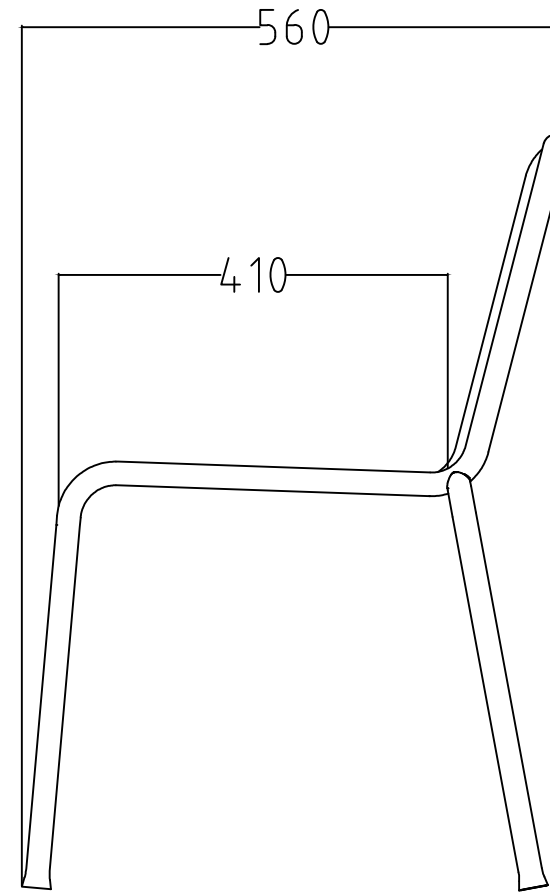

REVISIONS					
ZONE	REV	DESCRIPTION	DATE	DRAWN	APPROVED

N O R F A X	Palissade-serien er utviklet av HAY. Alle rettigheter til produktet i Norge tilligger Norfax AS. Enhver bruk eller kopiering av tegninger kan kun skje etter avtale med Norfax AS.	BESKRIVELSE: Palissade stol - 470 x 800 x 560 -	MÅL: MM -	DWG NO.: -	DATO: 23.10.2024	VEKT: - kg	REV: -
			SKALA: 1:8	ART. NR.: -	MATERIALE: -	SIDE: -	