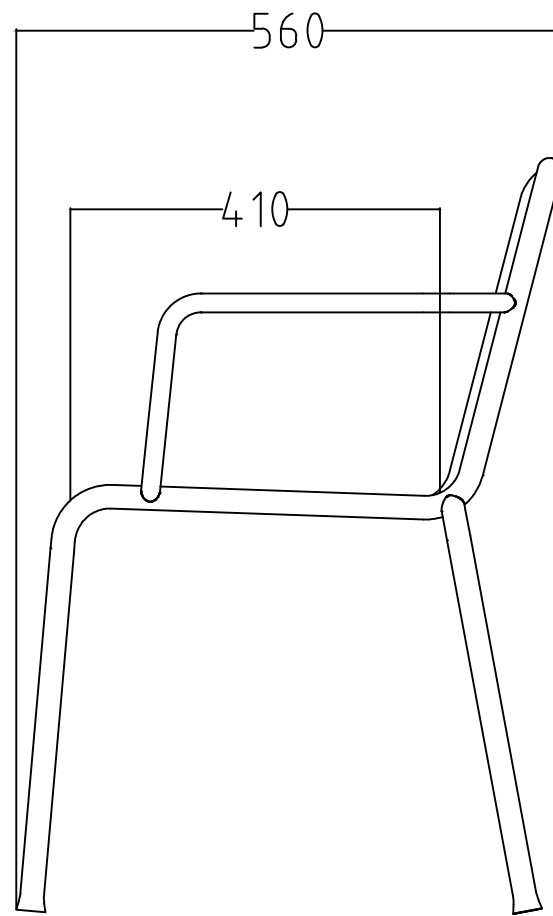

REVISIONS				
ZONE	REV	DESCRIPTION	DATE	APPROVED

N O R F A X	Palissade-serien er utviklet av HAY. Alle rettigheter til produktet i Norge tilligger Norfax AS. Enhver bruk eller kopiering av tegninger kan kun skje etter avtale med Norfax AS.	BESKRIVELSE: Palissade stol - 470 x 800 x 560 -	MÅL: MM -	DWG NO. -	DATO. 23.10.2024	VEKT: - kg	REV -
			SKALA: 1:8	ART. NR: -	MATERIALE: -	SIDE -	