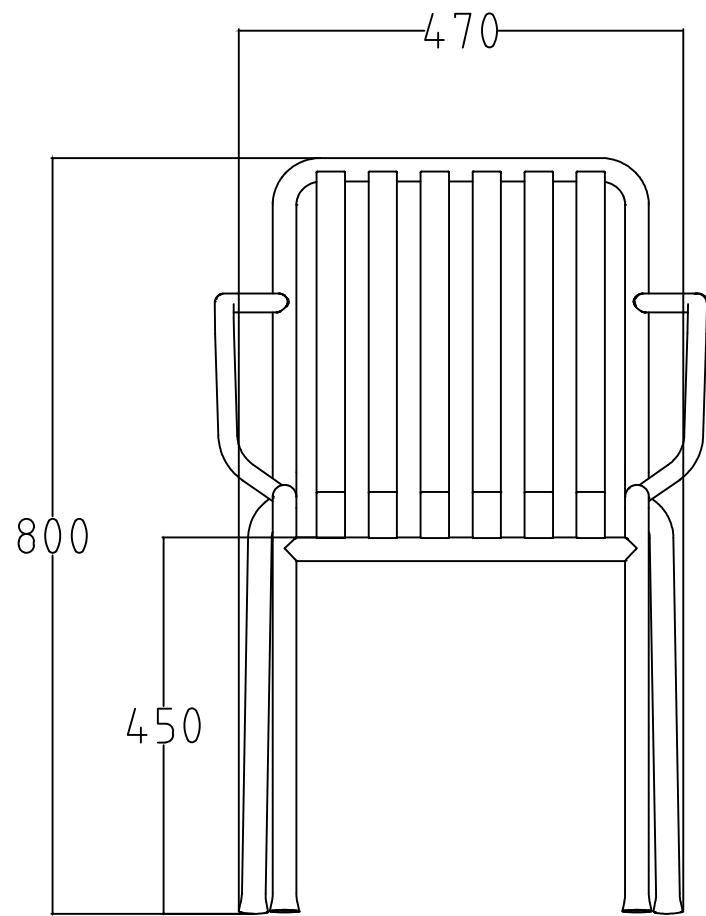

REVISIONS				
ZONE	REV	DESCRIPTION	DATE	APPROVED

N O R F A X	Palissade-serien er utviklet av HAY. Alle rettigheter til produktet i Norge tilligger Norfax AS. Enhver bruk eller kopiering av tegninger kan kun skje etter avtale med Norfax AS.	BESKRIVELSE: Palissade stol - 470 x 800 x 560 -	MÅL: MM -	DWG NO. -	DATO. 23.10.2024	VEKT: - kg	REV -
			SKALA: 1:8	ART. NR: -	MATERIALE: -	SIDE -	