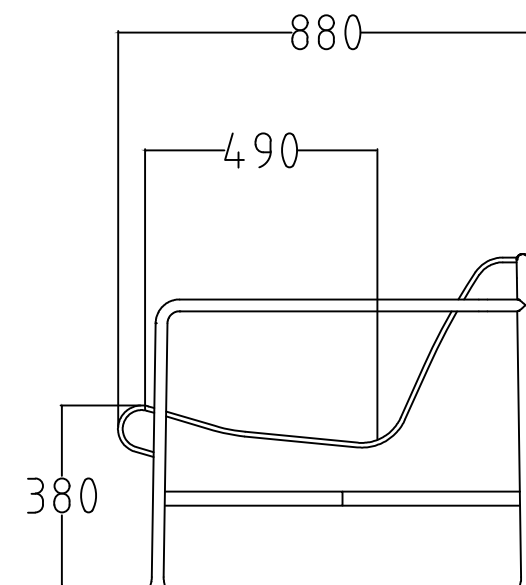

REVISIONS					
ZONE	REV	DESCRIPTION	DATE	DRAWN	APPROVED

Palissade-serien er utviklet av HAY. Alle rettigheter til produktet i Norge tilligger Norfax AS. Enhver bruk eller kopiering av tegninger kan kun skje etter avtale med Norfax AS.

BESKRIVELSE:
Palissade Loungesofa
-
1390 x 880 x 700
-

MÅL:
MM

SKALA:
1:16

DWG NO.
-
ART. NR:
-

DATO.
29.10.2024
MATERIALE:
-

VEKT:
-
kg
REV
-
SIDE
-