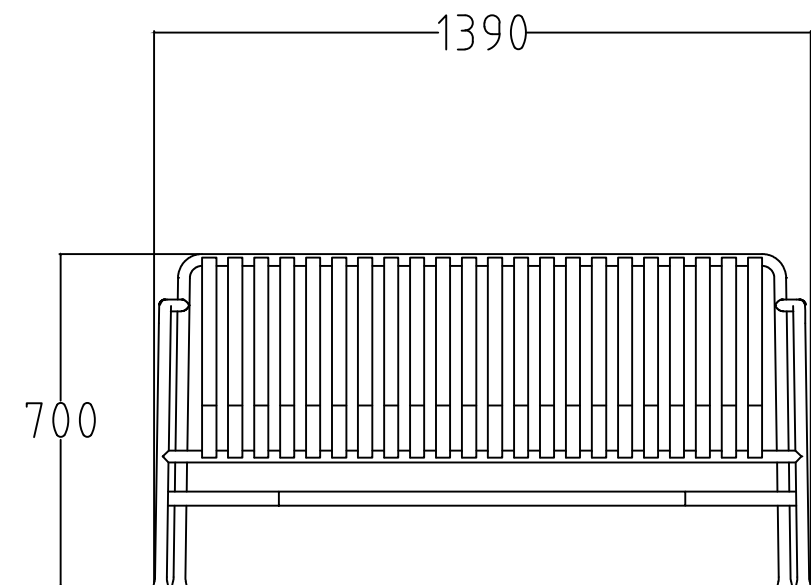

REVISIONS					
ZONE	REV	DESCRIPTION	DATE	DRAWN	APPROVED

Palissade-serien er utviklet av HAY. Alle rettigheter til produktet i Norge tilligger Norfax AS. Enhver bruk eller kopiering av tegninger kan kun skje etter avtale med Norfax AS.

BESKRIVELSE:
Palissade Loungesofa
-
1390 x 880 x 700
-

MÅL:
MM

SKALA:
1:16

DWG NO.
-
ART. NR:
-

DATO.
29.10.2024
MATERIALE:
-

VEKT:
-
kg
REV
-
SIDE
-