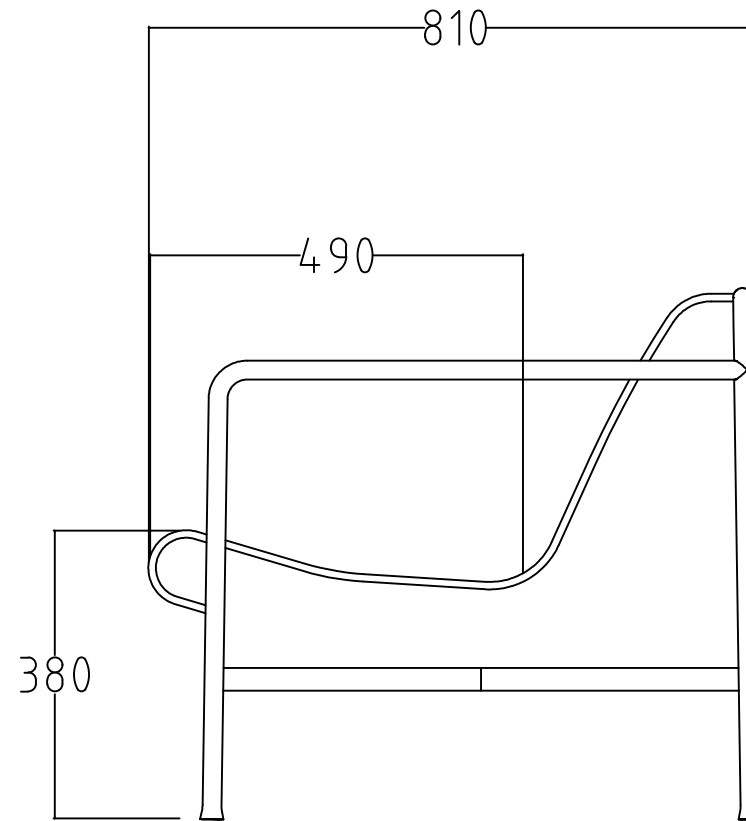

REVISIONS					
ZONE	REV	DESCRIPTION	DATE	DRAWN	APPROVED

N O R
F A X

Palissade-serien er utviklet av HAY. Alle rettigheter til produktet i Norge tilligger Norfax AS. Enhver bruk eller kopiering av tegninger kan kun skje etter avtale med Norfax AS.

BESKRIVELSE:
Palissade Lounge Chair
Lav rygg
730 x 810 x 700
-

MÅL:
MM

SKALA:
1:10

DWG NO.
-
ART. NR:
-

DATO.
29.10.2024
MATERIALE:
-

VEKT:
-
kg
REV
-
SIDE
-