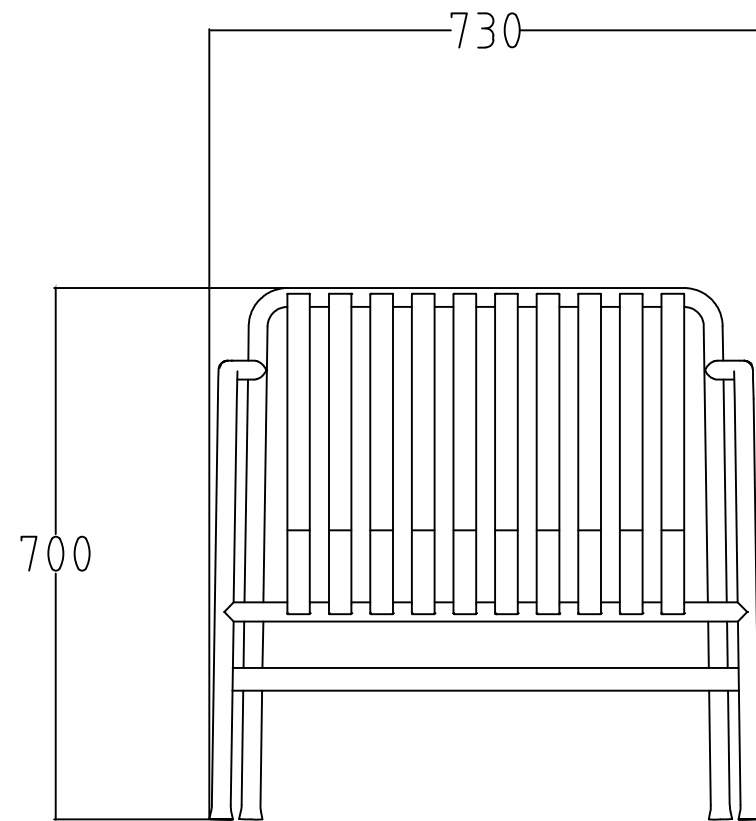

REVISIONS					
ZONE	REV	DESCRIPTION	DATE	DRAWN	APPROVED

N O R
F A X

Palissade-serien er utviklet av HAY. Alle rettigheter til produktet i Norge tilligger Norfax AS. Enhver bruk eller kopiering av tegninger kan kun skje etter avtale med Norfax AS.

BESKRIVELSE:
Palissade Lounge Chair
Lav rygg
730 x 810 x 700
-

MÅL:
MM

SKALA:
1:10

DWG NO.
-
ART. NR:
-

DATO.
29.10.2024
MATERIALE:
-

VEKT:
-
kg
REV
-
SIDE
-