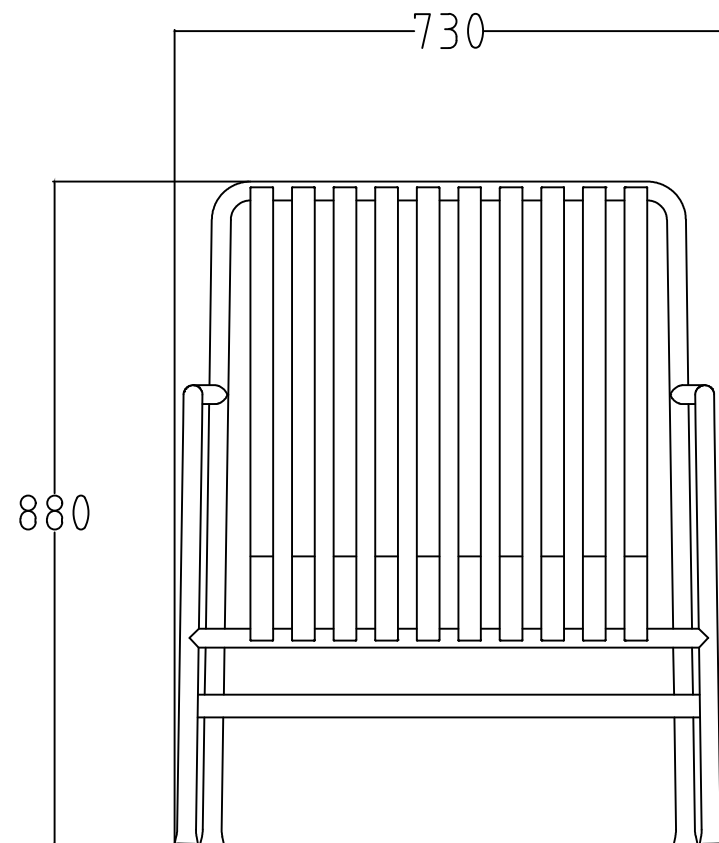

REVISIONS					
ZONE	REV	DESCRIPTION	DATE	DRAWN	APPROVED

<b>N O R</b> <b>F A X</b>	Palissade-serien er utviklet av HAY. Alle rettigheter til produktet i Norge tilligger Norfax AS. Enhver bruk eller kopiering av tegninger kan kun skje etter avtale med Norfax AS.	<b>BESKRIVELSE:</b> Palissade Lounge Chair Høy rygg 730 x 920 x 880 -	<b>MÅL:</b> MM -	<b>DWG NO.:</b> -	<b>DATO:</b> 29.10.2024	<b>VEKT:</b> - kg	<b>REV:</b> -
			<b>SKALA:</b> 1:10	<b>ART. NR.:</b> -	<b>MATERIALE:</b> -	<b>SIDE:</b> -	