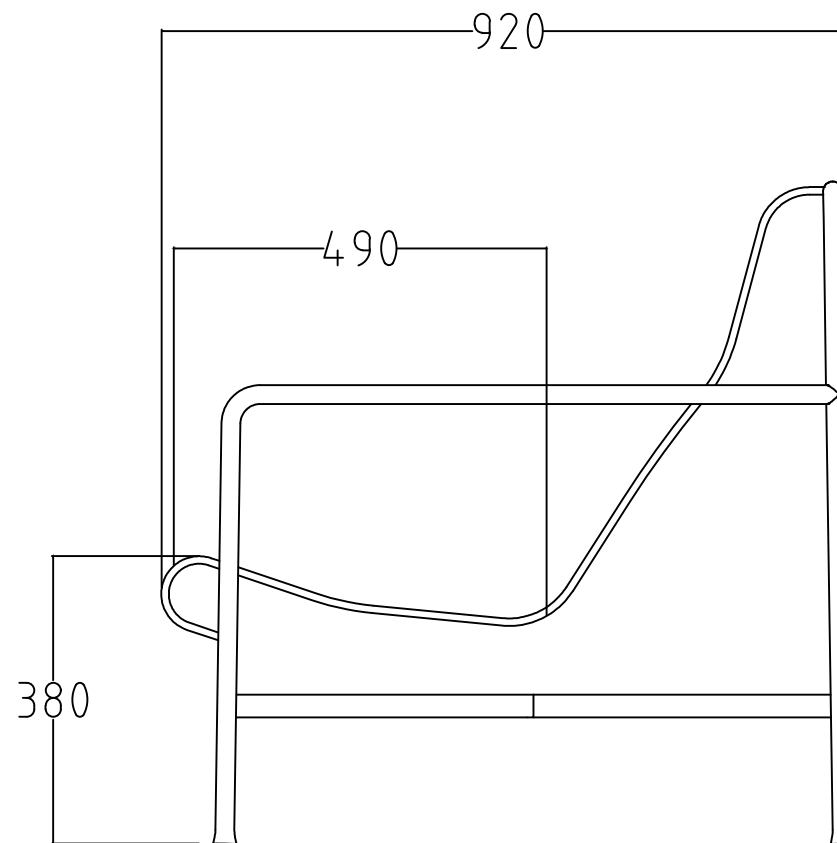

REVISIONS					
ZONE	REV	DESCRIPTION	DATE	DRAWN	APPROVED

<b>N O R</b> <b>F A X</b>	Palissade-serien er utviklet av HAY. Alle rettigheter til produktet i Norge tilligger Norfax AS. Enhver bruk eller kopiering av tegninger kan kun skje etter avtale med Norfax AS.	<b>BESKRIVELSE:</b> Palissade Lounge Chair Høy rygg 730 x 920 x 880 -	<b>MÅL:</b> MM -	<b>DWG NO.:</b> -	<b>DATO:</b> 29.10.2024	<b>VEKT:</b> - kg	<b>REV:</b> -
			<b>SKALA:</b> 1:10	<b>ART. NR.:</b> -	<b>MATERIALE:</b> -	<b>SIDE:</b> -	