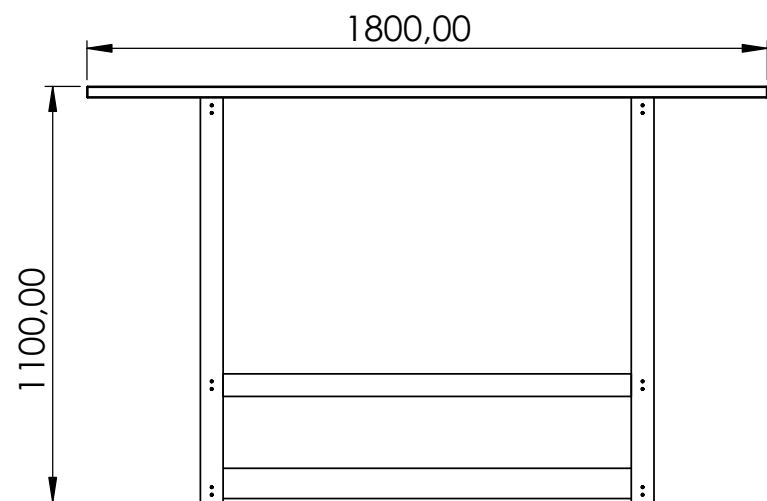

REVISIONS

ZONE	REV.	DESCRIPTION	DATE	APPROVED
------	------	-------------	------	----------

Alle mål er oppgitt i millimeter med mindre annet er oppgitt.

**N O R  
F A X**

Kunde: Govaplast  
 Komponentnavn:  
 Tafel London hoog barbord 180x64x110  
 Art.nr:

Linea-serien er utviklet av Team Tejbrant AB. Alle rettigheter til produktet i Norge tillegges Norfax AS. Enhver bruk eller kopiering av tegninger kan kun skje etter avtale med Norfax AS.

Tegnet av: KML  
 Dato: 11.06.2024

Materiale:  
 Vekt: Kg Skala: 1:20 Side 1 av 1