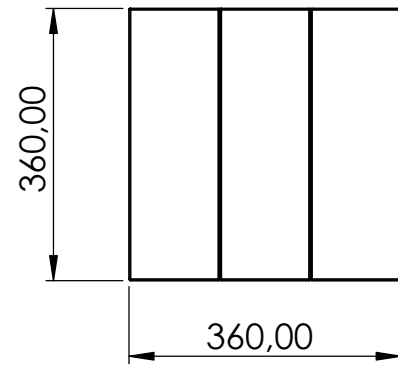

REVISIONS

ZONE	REV.	DESCRIPTION	DATE	APPROVED
------	------	-------------	------	----------

Alle mål er oppgitt i millimeter med mindre annet er oppgitt.

**N O R  
F A X**

Komponentnavn:  
Kruk London hoog 36x36x80  
Art.nr:

Alle rettigheter til produktet i Norge tillegges Norfax AS. Enhver bruk eller kopiering av tegninger kan kun skje etter avtale med Norfax AS.

Tegnet av:  
KML

Dato:  
05.06.2024

Materiale:

Vekt:      Kg      Skala: 1:10      Side 1 av 1