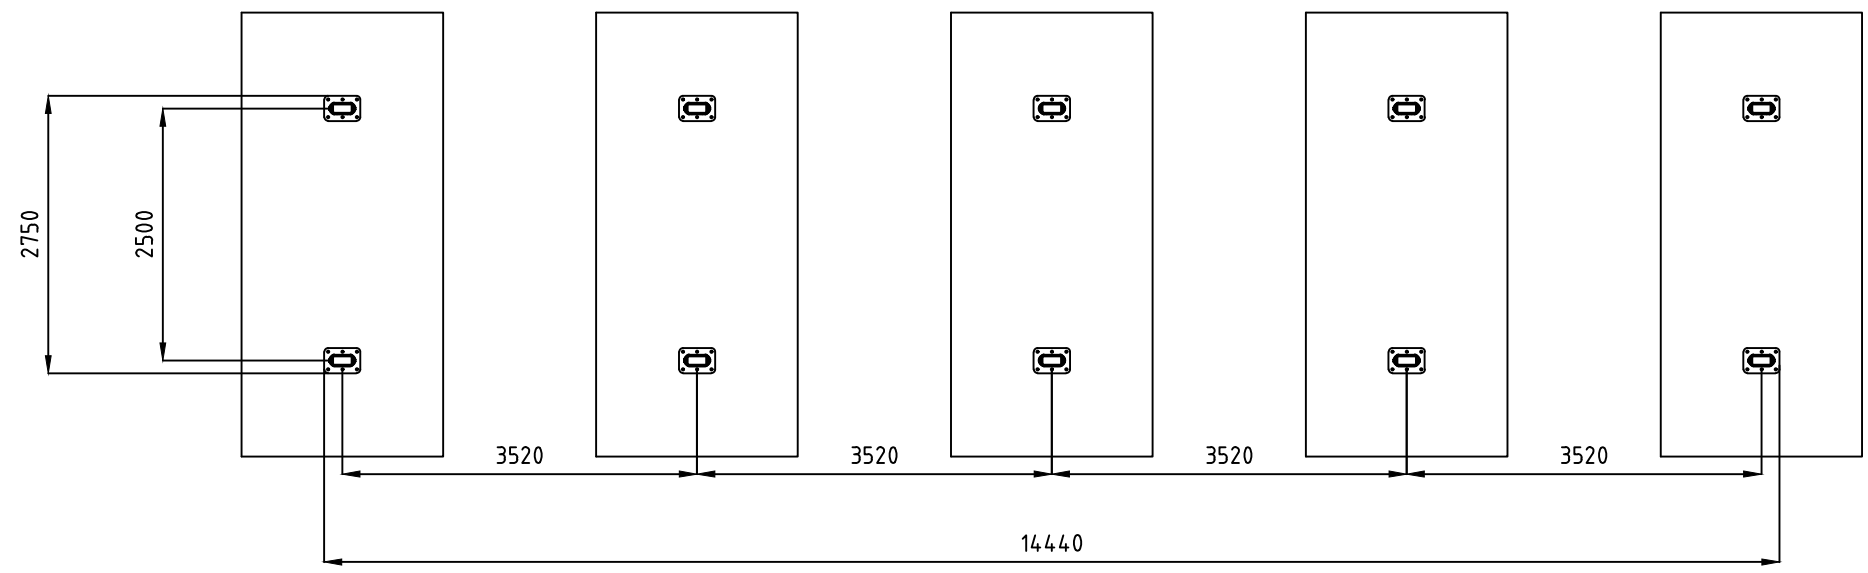

| REVISIONS | | | | | |
|-----------|-----|-------------|------|-------|----------|
| ZONE | REV | DESCRIPTION | DATE | DRAWN | APPROVED |
| | | | | | |

| | | | | | | | |
|------------------------------|---|---|------|---------|-------|-------|------|
| N O R F A X | Tempus-serien er utviklet av Tejbrant Polska. Alle rettigheter til produktet i Norge tilligger Norfax AS. Enhver bruk eller kopiering av tegninger kan kun skje etter avtale med Norfax AS. | BESKRIVELSE: Tempus Bytak 4 modul CC3520 Lengde og CC2500 bredde 17606 x 3665 | MÅL: | DWG NO. | DATO. | VEKT: | REV |
| | | | MM | - | - | - kg | - |
| SKALA: | ART. NR: | MATERIALE: | 1:75 | 2501014 | - | | SIDE |
| | | | | | | | - |