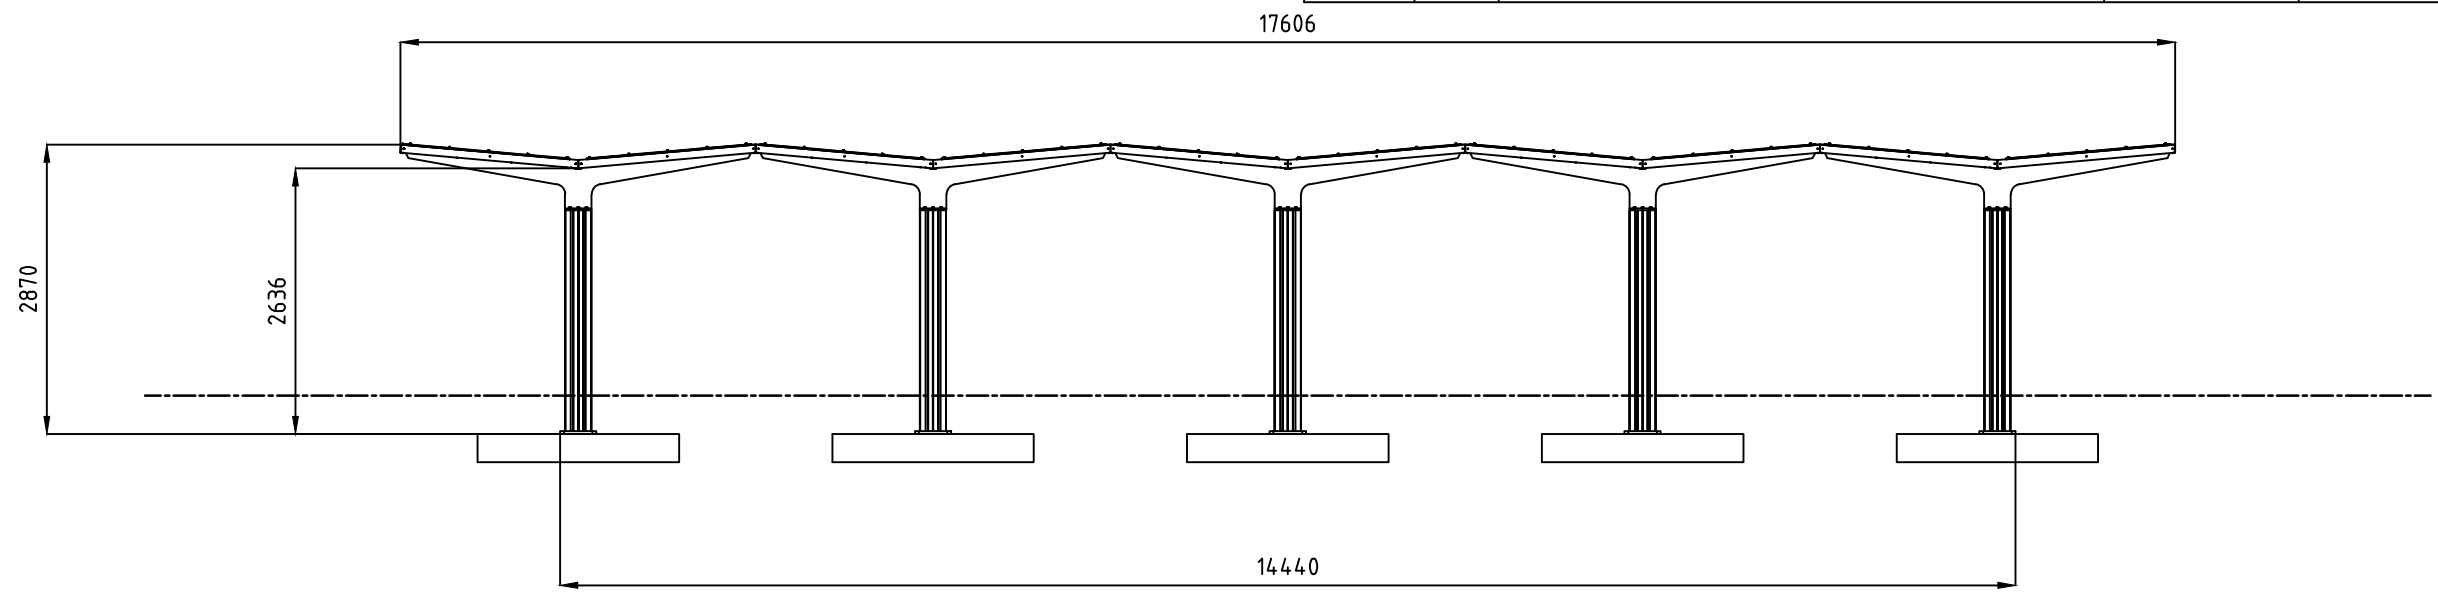

| REVISIONS | | | | | |
|-----------|-----|-------------|------|-------|----------|
| ZONE | REV | DESCRIPTION | DATE | DRAWN | APPROVED |
| | | | | | |

| | | | | | | | |
|------------------------------|---|---|------|---------|-------|-------|------|
| N O R F A X | Tempus-serien er utviklet av Tejbrant Polska. Alle rettigheter til produktet i Norge tilligger Norfax AS. Enhver bruk eller kopiering av tegninger kan kun skje etter avtale med Norfax AS. | BESKRIVELSE: Tempus Bytak 4 modul CC3520 Lengde og CC2500 bredde 17606 x 3665 | MÅL: | DWG NO. | DATO. | VEKT: | REV |
| | | | MM | - | - | - kg | - |
| SKALA: | ART. NR: | MATERIALE: | 1:75 | 2501014 | - | | SIDE |
| | | | | | | | - |