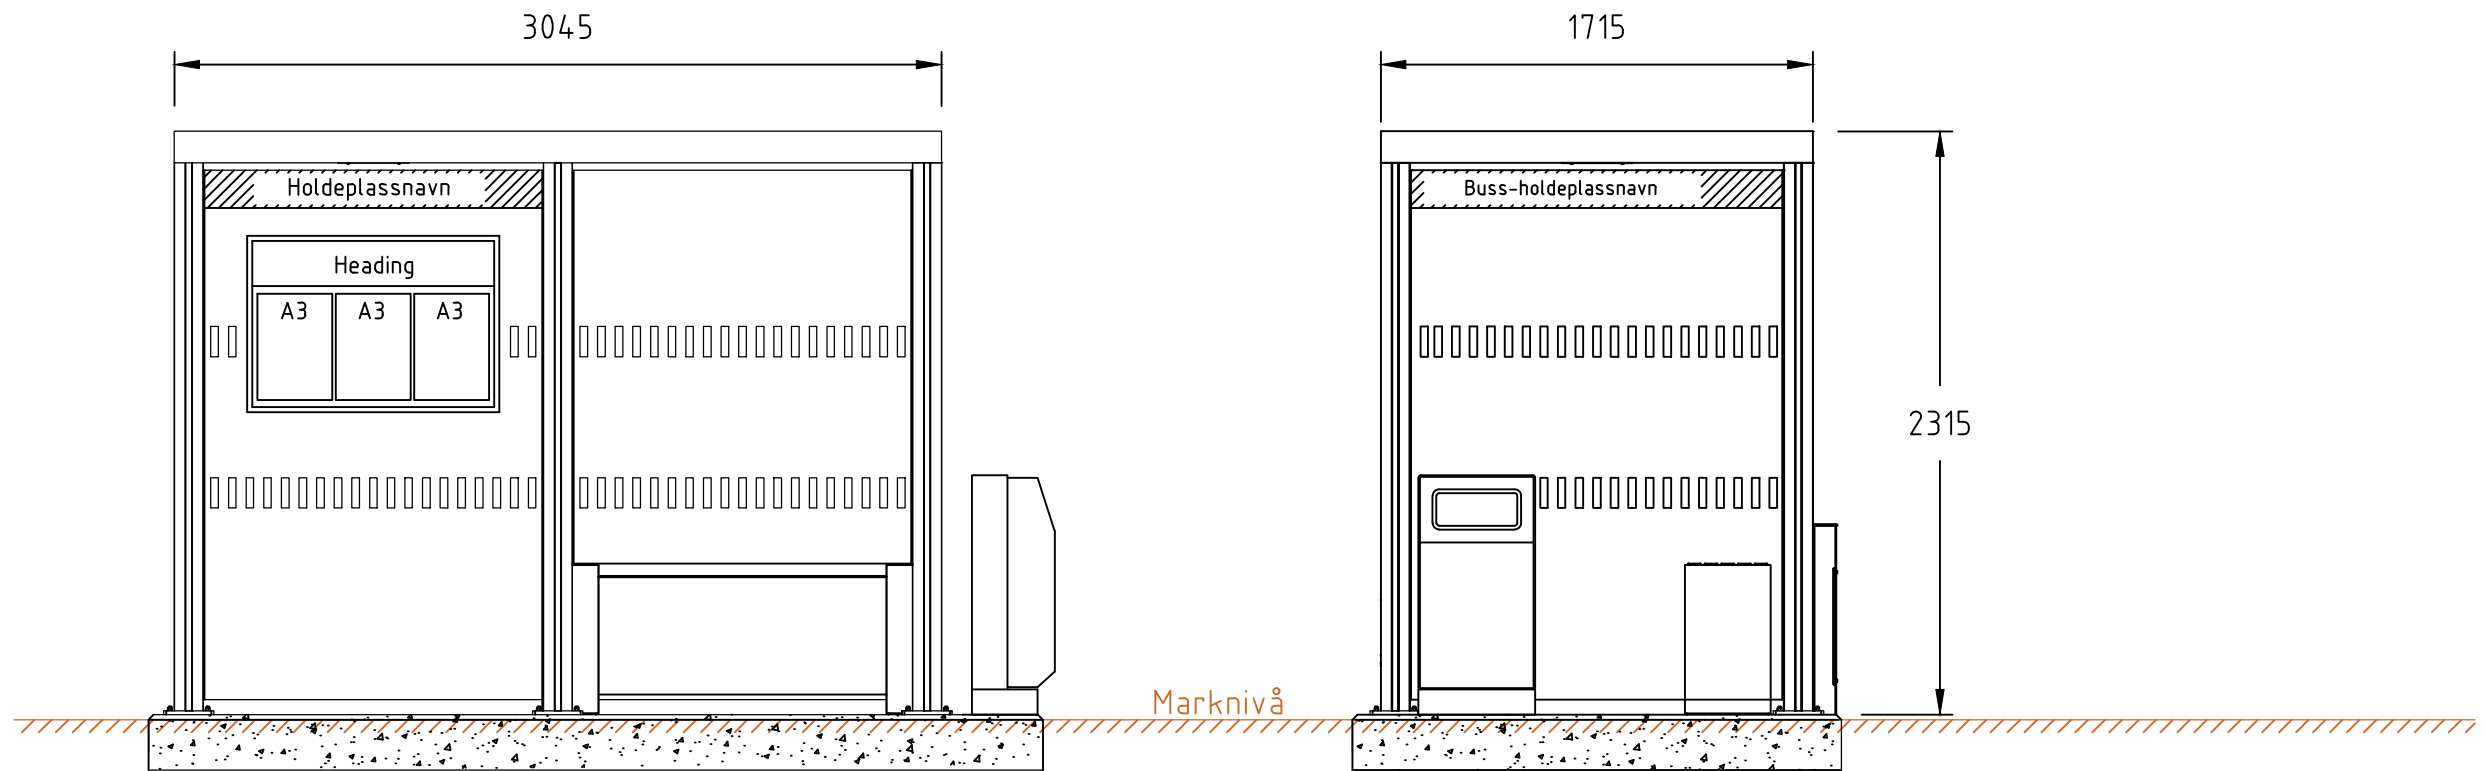

REVISIONS					
ZONE	REV	DESCRIPTION	DATE	DRAWN	APPROVED

N O R
F A X

Sharp-serien er utviklet av Team Tejbrant AB. Alle rettigheter til produktet i Norge tilligger Norfax AS. Enhver bruk eller kopiering av tegninger kan kun skje etter avtale med Norfax AS.

BESKRIVELSE:
Leskur Sharp 2 felt
cc1465
3035 x 1600
Med søppelkasse

MÅL:
MM
SKALA:
1:30

DWG NO.
-
ART. NR:
4601043

DATO.
08.08.2024
MATERIALE:
-

VEKT:
-
kg
REV
-
SIDE
-