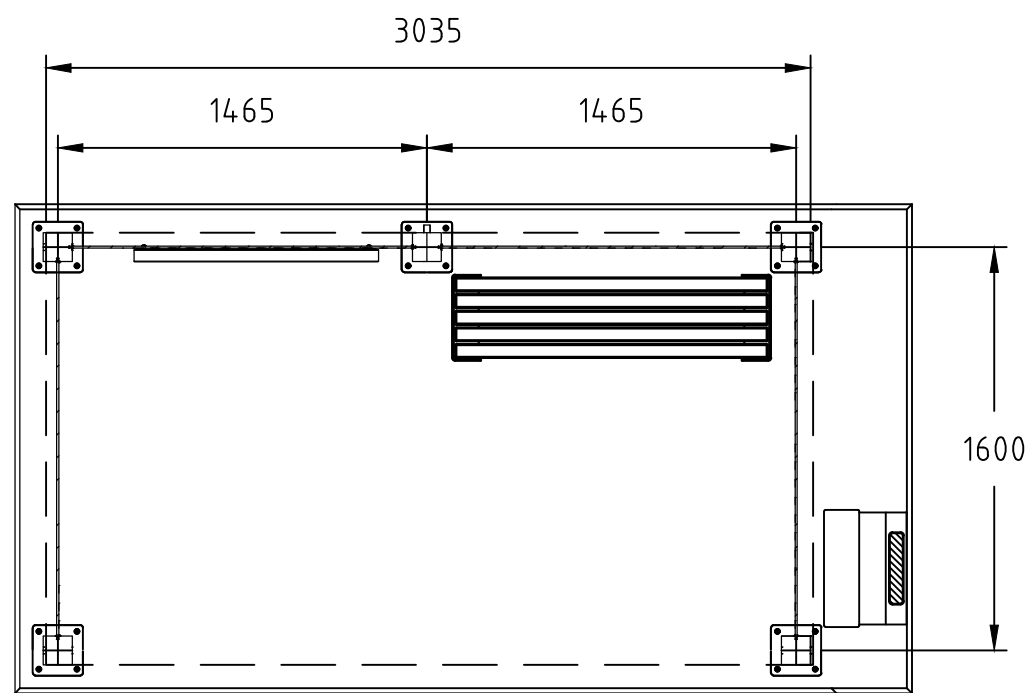

REVISIONS					
ZONE	REV	DESCRIPTION	DATE	DRAWN	APPROVED

N O R
F A X

Sharp-serien er utviklet av Team Tejbrant AB. Alle rettigheter til produktet i Norge tilligger Norfax AS. Enhver bruk eller kopiering av tegninger kan kun skje etter avtale med Norfax AS.

BESKRIVELSE:
Leskur Sharp 2 felt
cc1465
3035 x 1600
Med søppelkasse

MÅL:
MM
SKALA:
1:30

DWG NO.
-
ART. NR:
4601043

DATO.
08.08.2024
MATERIALE:
-

VEKT:
-
kg
REV
-
SIDE
-