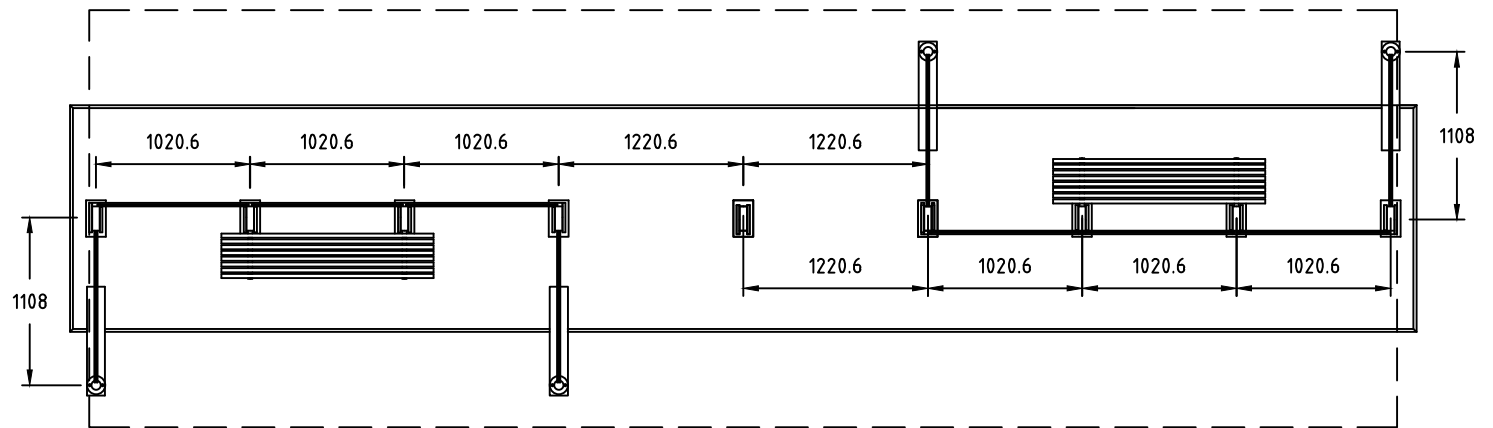

| REVISIONS | | | | | |
|-----------|-----|-------------|------|-------|----------|
| ZONE | REV | DESCRIPTION | DATE | DRAWN | APPROVED |
| | | | | | |

| | | | | | | | |
|---------------|---|---|------|----------|------------|---------|------|
| NORFAX | Moment-serien er utviklet av Norfax AS. Alle rettigheter til produktet i Norge tilligger Norfax AS. Enhver bruk eller kopiering av tegninger kan kun skje etter avtale med Norfax AS. | BESKRIVELSE: Leskur Moment T-tak (8 felt) cc1020 + cc1220 8650 x 2756 | MÅL: | DWG NO. | DATO. | VEKT: | REV |
| | | | MM | - | 25.09.2024 | - kg | - |
| SKALA: | ART. NR: | MATERIALE: | 1:50 | 1801 030 | - | | SIDE |
| | | | | | | | - |