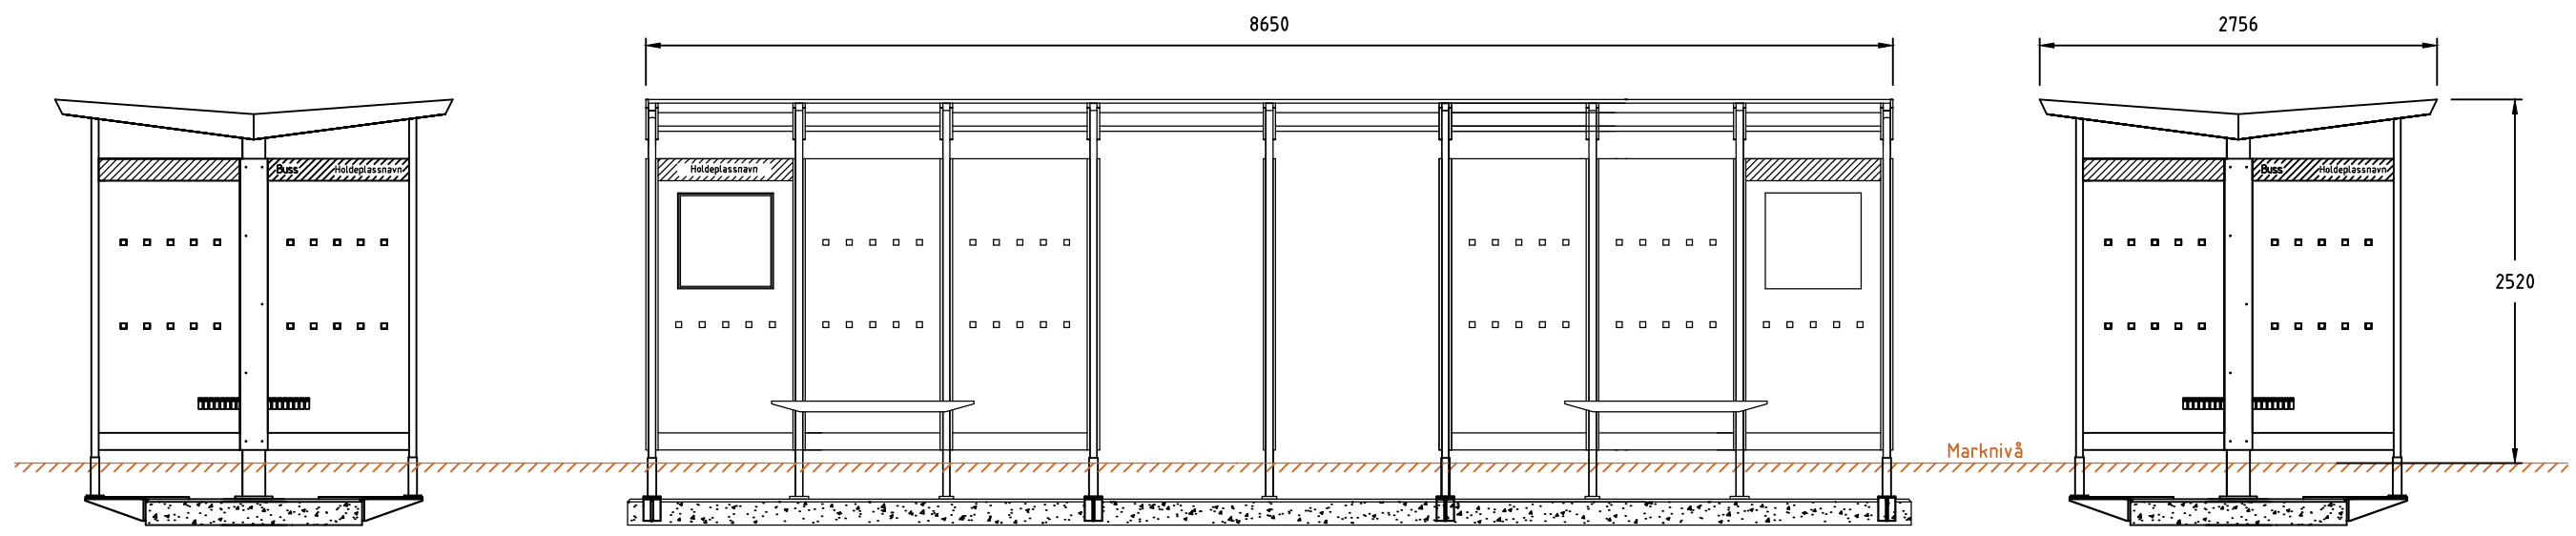

| REVISIONS | | | | | |
|-----------|-----|-------------|------|-------|----------|
| ZONE | REV | DESCRIPTION | DATE | DRAWN | APPROVED |
| | | | | | |

| | | | | | | | |
|---------------|---|---|------|----------|------------|---------|------|
| NORFAX | Moment-serien er utviklet av Norfax AS. Alle rettigheter til produktet i Norge tilligger Norfax AS. Enhver bruk eller kopiering av tegninger kan kun skje etter avtale med Norfax AS. | BESKRIVELSE: Leskur Moment T-tak (8 felt) cc1020 + cc1220 8650 x 2756 | MÅL: | DWG NO. | DATO. | VEKT: | REV |
| | | | MM | - | 25.09.2024 | - kg | - |
| SKALA: | ART. NR: | MATERIALE: | 1:50 | 1801 030 | - | | SIDE |
| | | | | | | | - |