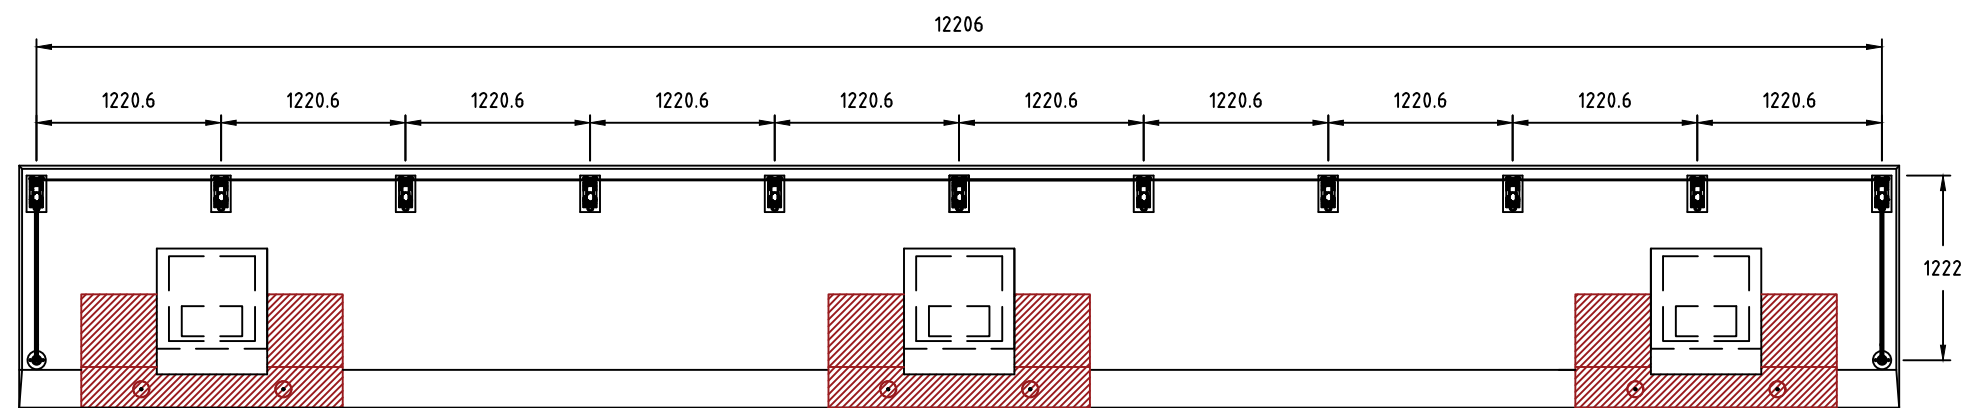

| REVISIONS | | | | | |
|-----------|-----|-------------|------|-------|----------|
| ZONE | REV | DESCRIPTION | DATE | DRAWN | APPROVED |
| | | | | | |

| | | | | | | | |
|------------------------------|---|--|--------|----------|------------|-------|------|
| N O R F A X | Moment-serien er utviklet av Norfax AS. Alle rettigheter til produktet i Norge tilligger Norfax AS. Enhver bruk eller kopiering av tegninger kan kun skje etter avtale med Norfax AS. | BESKRIVELSE: Moment for ladestasjon (10 felt) cc1220,6 12291,9 x 1939 - | MÅL: | DWG NO. | DATO. | VEKT: | REV |
| | | | MM | - | 16.10.2024 | - kg | - |
| | | | SKALA: | ART. NR: | MATERIALE: | | SIDE |
| | | | 1:50 | 1804 008 | - | | - |