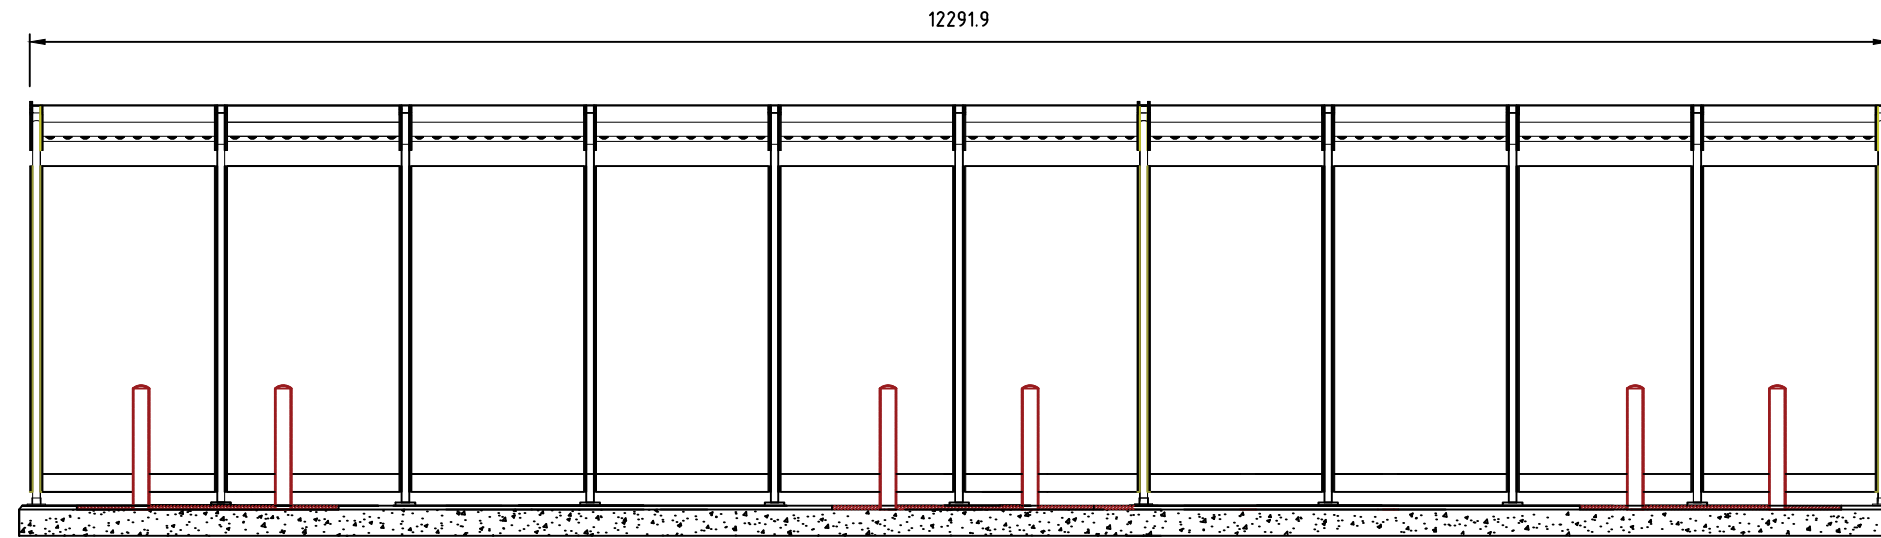

| REVISIONS | | | | | |
|-----------|-----|-------------|------|-------|----------|
| ZONE | REV | DESCRIPTION | DATE | DRAWN | APPROVED |
| | | | | | |

| | | | | | | | |
|------------------------------|---|--|--------|----------|------------|-------|------|
| N O R F A X | Moment-serien er utviklet av Norfax AS. Alle rettigheter til produktet i Norge tilligger Norfax AS. Enhver bruk eller kopiering av tegninger kan kun skje etter avtale med Norfax AS. | BESKRIVELSE: Moment for ladestasjon (10 felt) cc1220,6 12291,9 x 1939 - | MÅL: | DWG NO. | DATO. | VEKT: | REV |
| | | | MM | - | 16.10.2024 | - kg | - |
| | | | SKALA: | ART. NR: | MATERIALE: | | SIDE |
| | | | 1:50 | 1804 008 | - | | - |