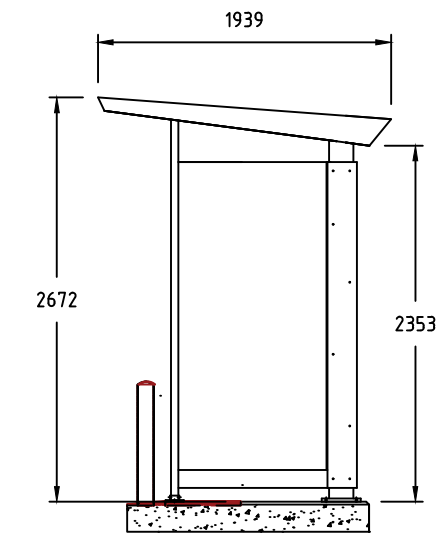

| REVISIONS | | | | | |
|-----------|-----|-------------|------|-------|----------|
| ZONE | REV | DESCRIPTION | DATE | DRAWN | APPROVED |
| | | | | | |

| | | | | | | | |
|------------------------------|---|--|--------|----------|------------|-------|------|
| N O R F A X | Moment-serien er utviklet av Norfax AS. Alle rettigheter til produktet i Norge tilligger Norfax AS. Enhver bruk eller kopiering av tegninger kan kun skje etter avtale med Norfax AS. | BESKRIVELSE: Moment for ladestasjon (10 felt) cc1220,6 12291,9 x 1939 - | MÅL: | DWG NO. | DATO. | VEKT: | REV |
| | | | MM | - | 16.10.2024 | - kg | - |
| | | | SKALA: | ART. NR: | MATERIALE: | | SIDE |
| | | | 1:50 | 1804 008 | - | | - |