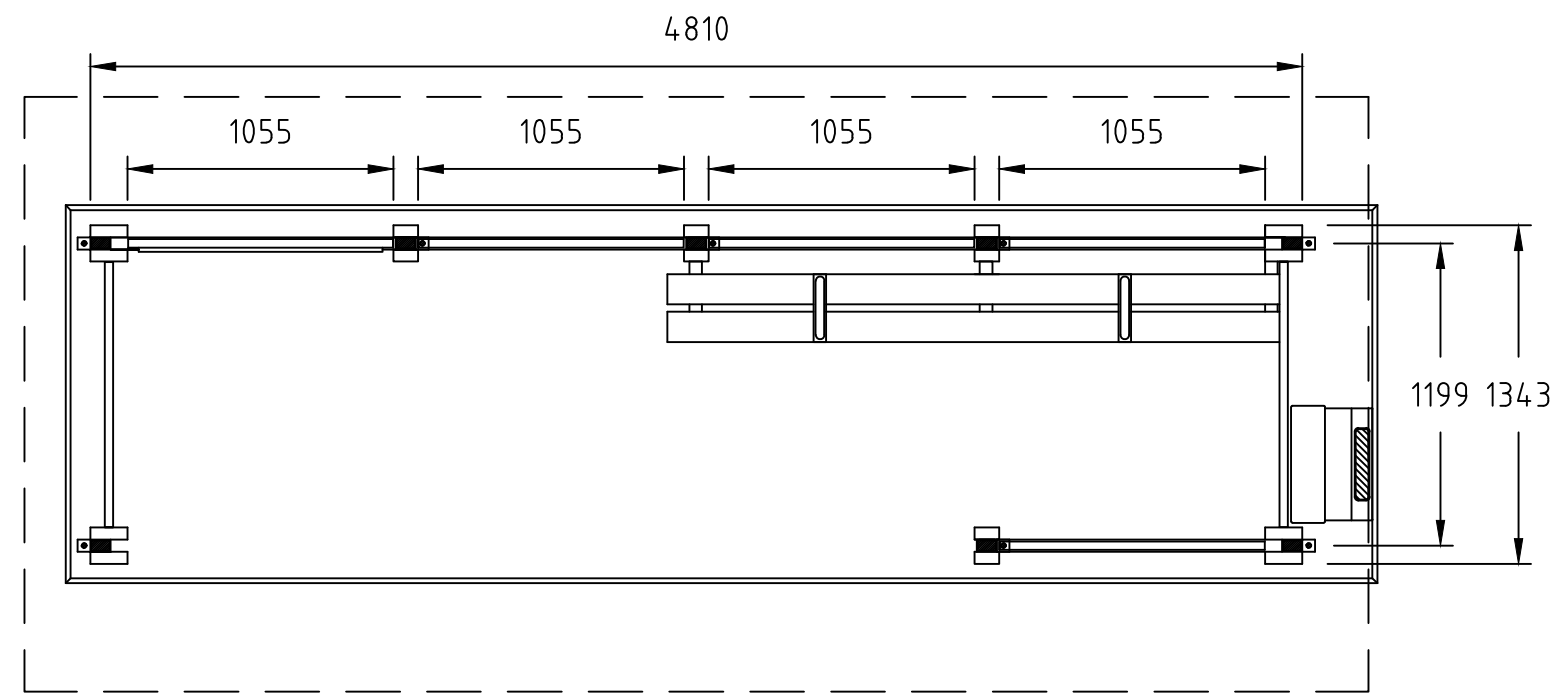

REVISIONS					
ZONE	REV	DESCRIPTION	DATE	DRAWN	APPROVED

NORFAX

Tremiljø-serien er utviklet av Norfax AS. Alle rettigheter til produktet i Norge tilligger Norfax AS. Enhver bruk eller kopiering av tegninger kan kun skje etter avtale med Norfax AS.

BESKRIVELSE:
Leskur Tremiljø Rapid RSGEEE (4 felt)
-
5334 x 2359
med søppelkasse

MÅL:
-
SKALA:
1:30

DWG NO.:
-
ART. NR.:
1120027

DATO.:
04.09.2024
MATERIALE:
-

VEKT:
-
kg
REV:
-
SIDE:
-