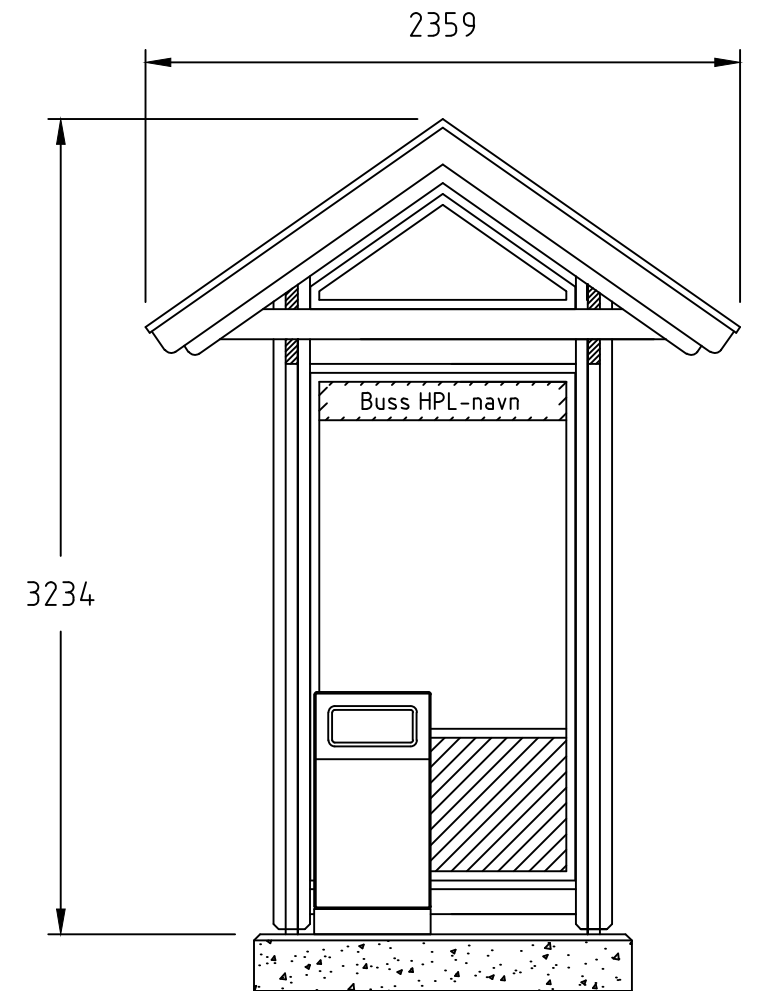

REVISIONS					
ZONE	REV	DESCRIPTION	DATE	DRAWN	APPROVED

NORFAX

Tremiljø-serien er utviklet av Norfax AS. Alle rettigheter til produktet i Norge tilligger Norfax AS. Enhver bruk eller kopiering av tegninger kan kun skje etter avtale med Norfax AS.

BESKRIVELSE:
Leskur Tremiljø Rapid RSGEEE (4 felt)
-
5334 x 2359
med søppelkasse

MÅL:
-
SKALA:
1:30

DWG NO.:
-
ART. NR.:
1120027

DATO.:
04.09.2024
MATERIALE:
-

VEKT:
-
kg
REV:
-
SIDE:
-