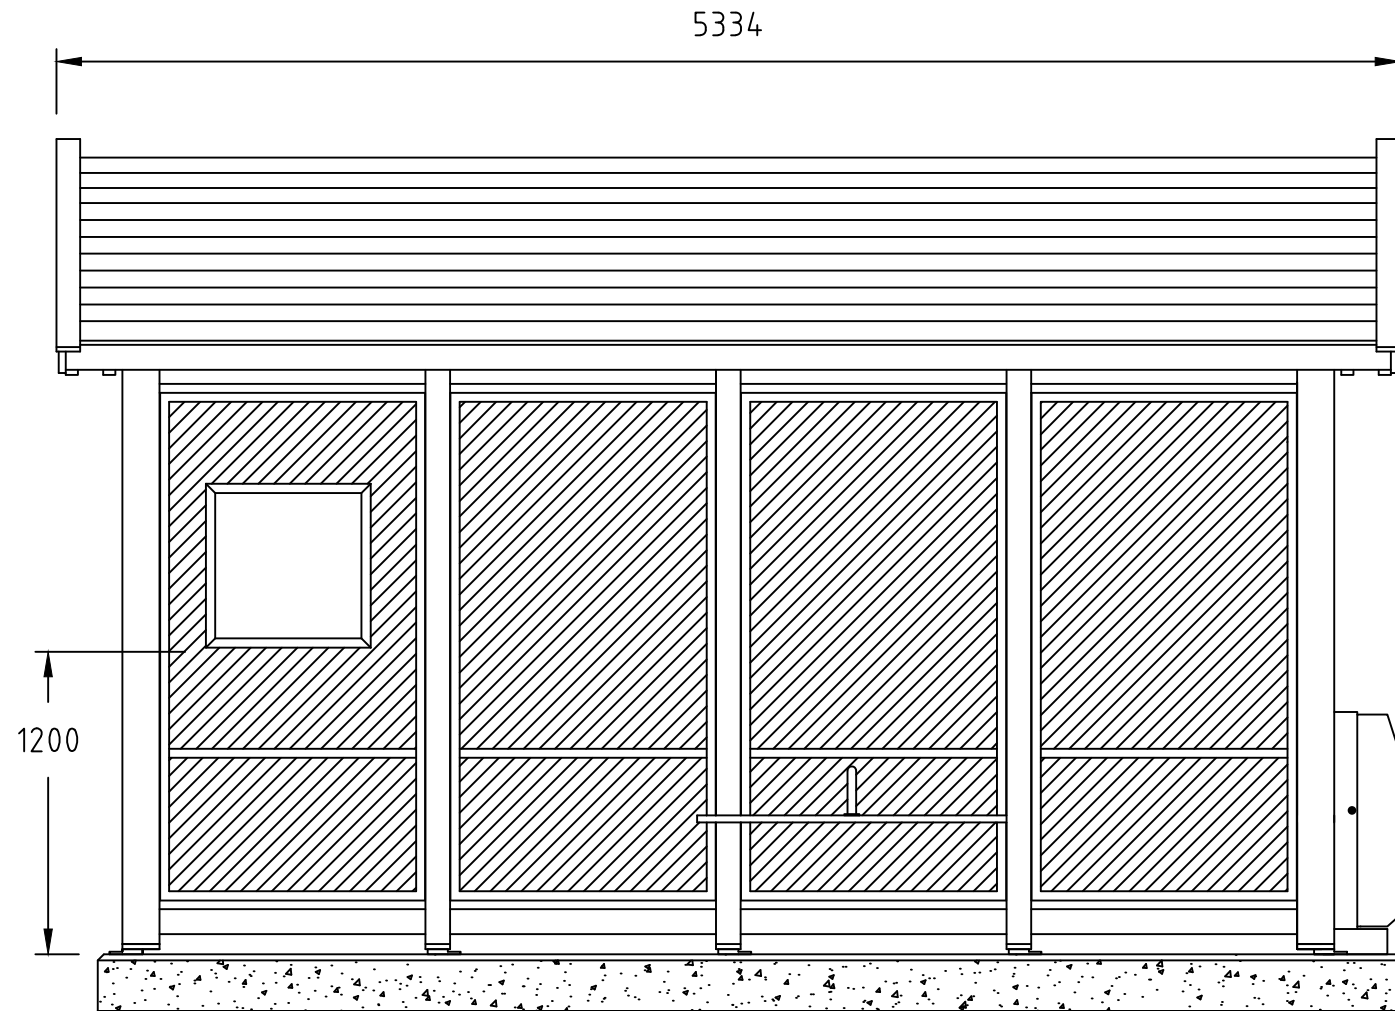

REVISIONS					
ZONE	REV	DESCRIPTION	DATE	DRAWN	APPROVED

NORFAX

Tremiljø-serien er utviklet av Norfax AS. Alle rettigheter til produktet i Norge tilligger Norfax AS. Enhver bruk eller kopiering av tegninger kan kun skje etter avtale med Norfax AS.

BESKRIVELSE:
Leskur Tremiljø Rapid RSGEEE (4 felt)
-
5334 x 2359
med søppelkasse

MÅL:
-
SKALA:
1:30

DWG NO.:
-
ART. NR.:
1120027

DATO.:
04.09.2024
MATERIALE:
-

VEKT:
-
kg
REV:
-
SIDE:
-