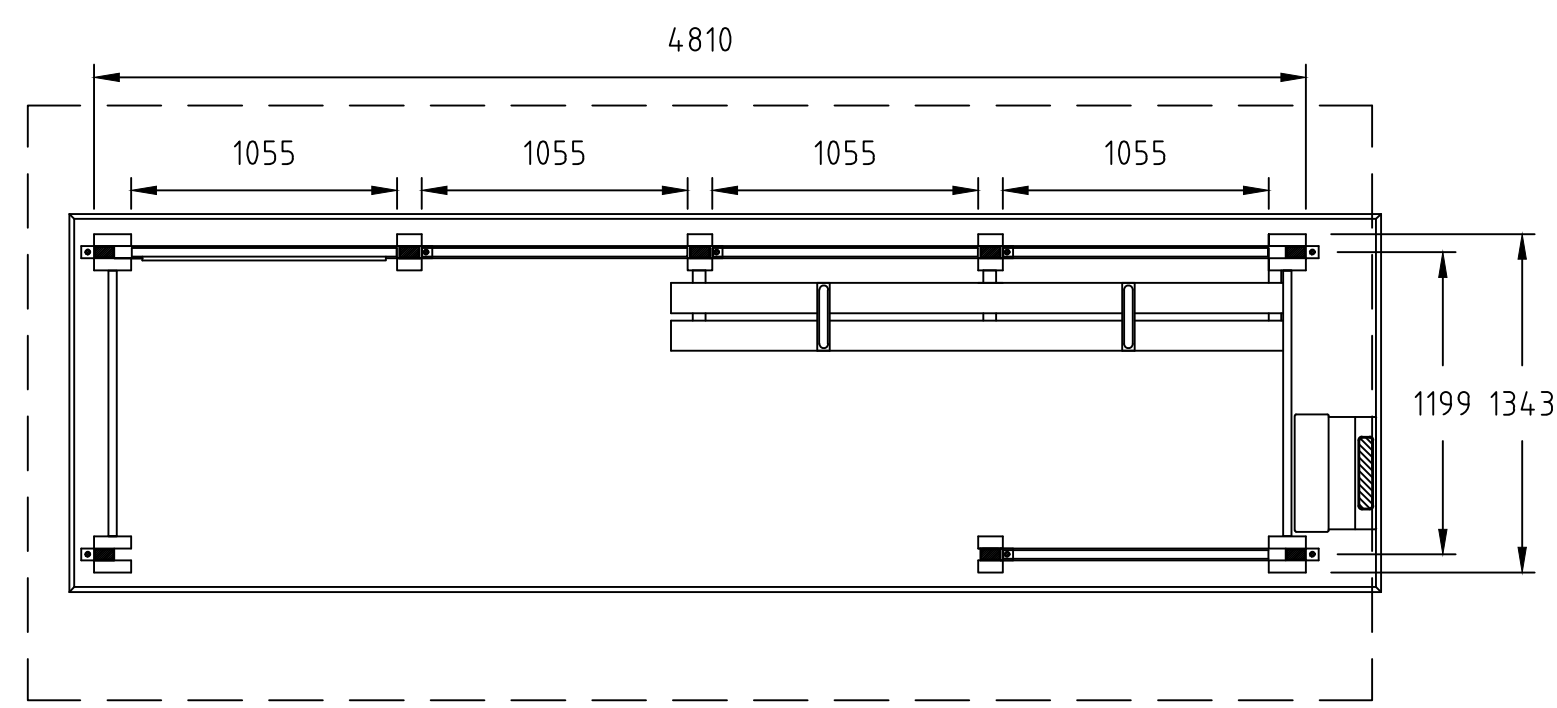

REVISIONS					
ZONE	REV	DESCRIPTION	DATE	DRAWN	APPROVED

NORFAX	Tremiljø-serien er utviklet av Norfax AS. Alle rettigheter til produktet i Norge tilligger Norfax AS. Enhver bruk eller kopiering av tegninger kan kun skje etter avtale med Norfax AS.	BESKRIVELSE: Leskur Tremiljø Rapid RSGEE (4 felt) <small>MM</small> - 5334 x 2359 med søppelkasse	MÅL: -	DWG NO.: -	DATO: 04.09.2024	VEKT: - kg	REV: -
		SKALA: 1:30	ART. NR.: 1120026	MATERIALE: -	SIDE: -		