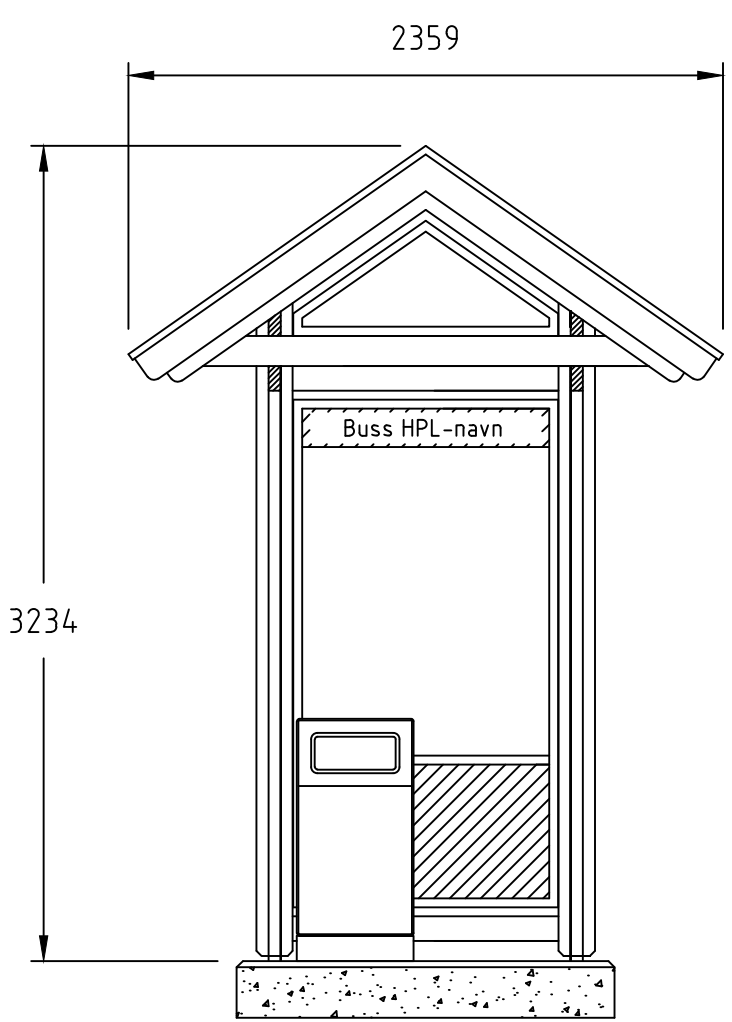

REVISIONS					
ZONE	REV	DESCRIPTION	DATE	DRAWN	APPROVED

NORFAX	Tremiljø-serien er utviklet av Norfax AS. Alle rettigheter til produktet i Norge tilligger Norfax AS. Enhver bruk eller kopiering av tegninger kan kun skje etter avtale med Norfax AS.	BESKRIVELSE: Leskur Tremiljø Rapid RSGEE (4 felt) <small>MM</small> - 5334 x 2359 med søppelkasse	MÅL: -	DWG NO.: -	DATO: 04.09.2024	VEKT: - kg	REV: -
		SKALA: 1:30	ART. NR.: 1120026	MATERIALE: -	SIDE: -		