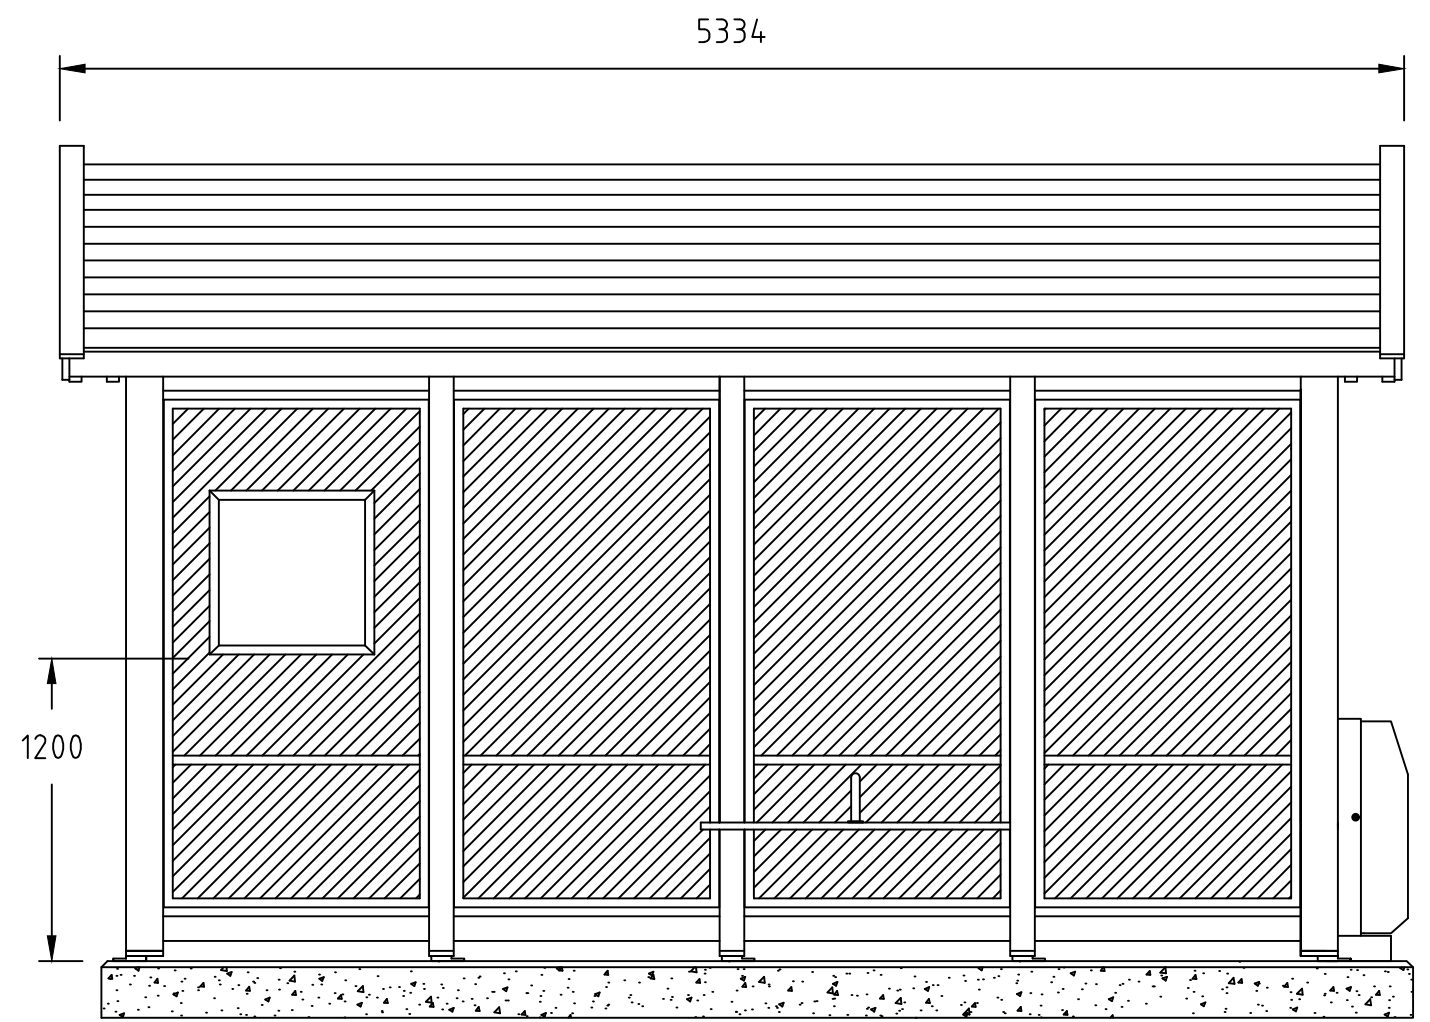

REVISIONS					
ZONE	REV	DESCRIPTION	DATE	DRAWN	APPROVED

NORFAX	Tremiljø-serien er utviklet av Norfax AS. Alle rettigheter til produktet i Norge tilligger Norfax AS. Enhver bruk eller kopiering av tegninger kan kun skje etter avtale med Norfax AS.	BESKRIVELSE: Leskur Tremiljø Rapid RSGEE (4 felt) <small>MM</small> - 5334 x 2359 med søppelkasse	MÅL: -	DWG NO.: -	DATO: 04.09.2024	VEKT: - kg	REV: -
		SKALA: 1:30	ART. NR.: 1120026	MATERIALE: -	SIDE: -		