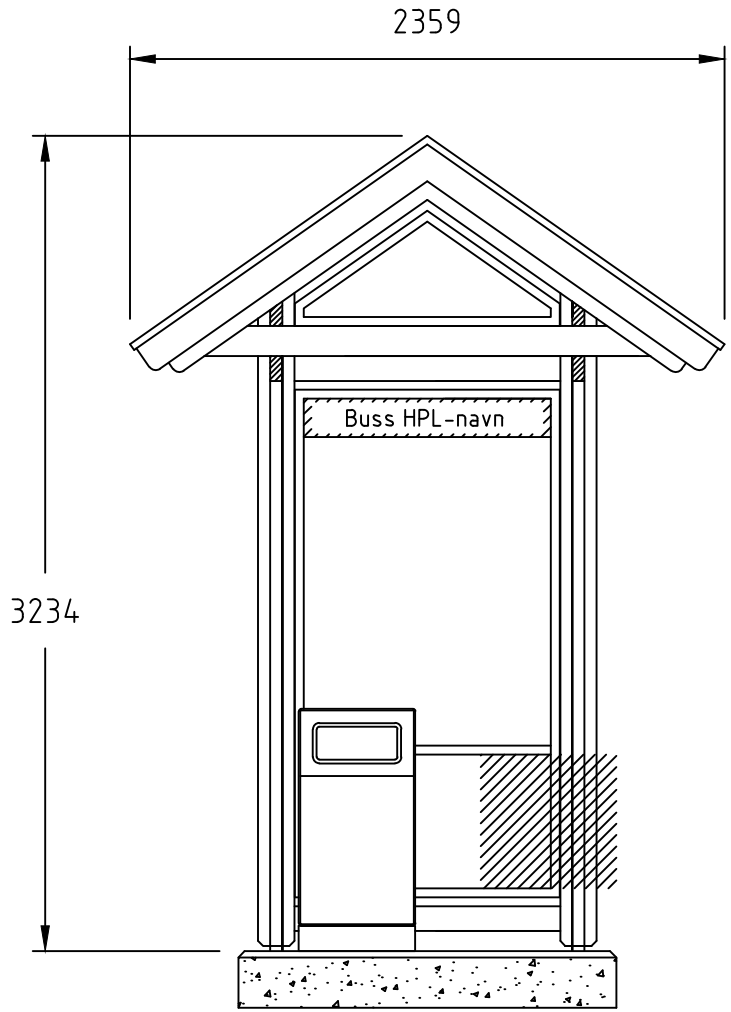

REVISIONS					
ZONE	REV	DESCRIPTION	DATE	DRAWN	APPROVED

<b>NORFAX</b>	Tremiljø-serien er utviklet av Norfax AS. Alle rettigheter til produktet i Norge tilligger Norfax AS. Enhver bruk eller kopiering av tegninger kan kun skje etter avtale med Norfax AS.	<b>BESKRIVELSE:</b> Leskur Tremiljø Rapid RSGE (4 felt) MM - 5334 x 2359 med søppelkasse	<b>MÅL:</b> -	<b>DWG NO.:</b> -	<b>DATO:</b> 04.09.2024	<b>VEKT:</b> - kg	<b>REV:</b> -
		<b>SKALA:</b> 1:30	<b>ART. NR.:</b> 1120025	<b>MATERIALE:</b> -	<b>SIDE:</b> -		