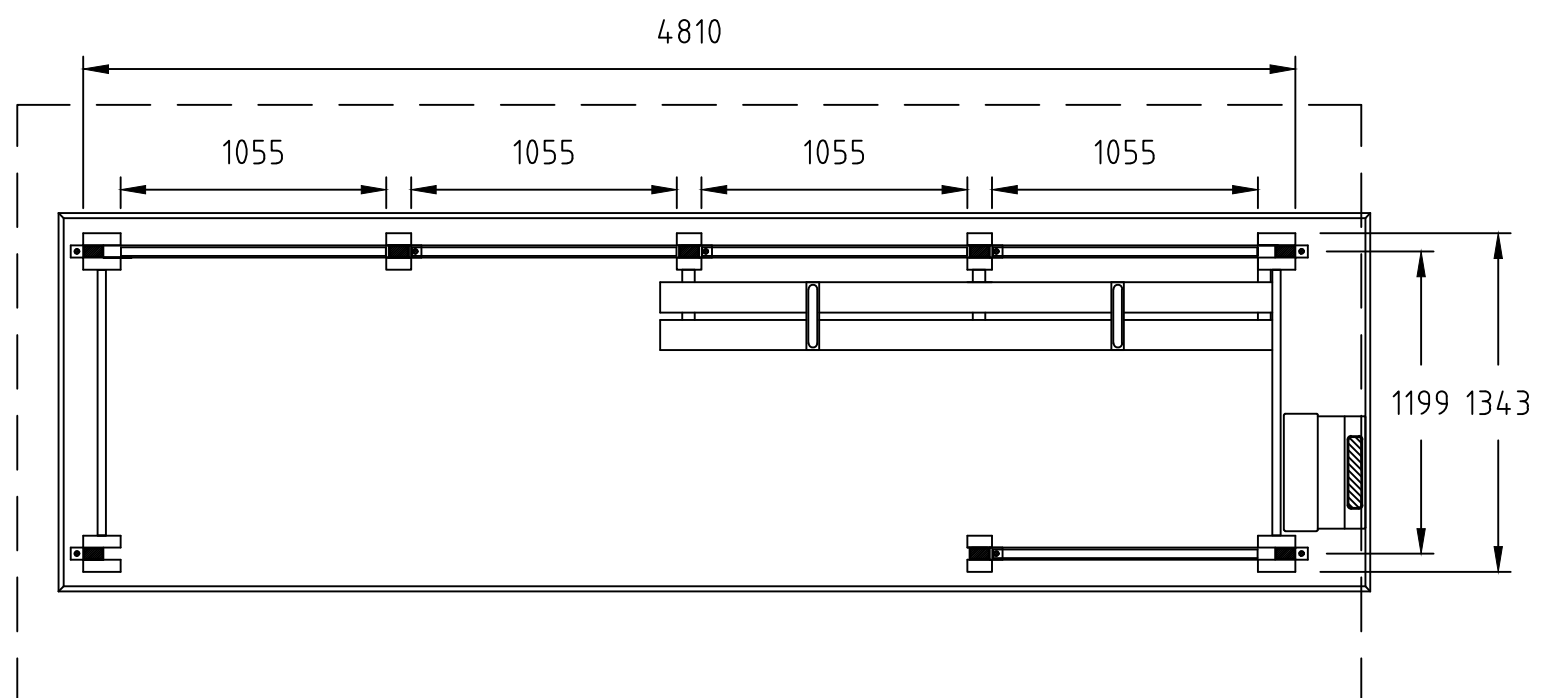

REVISIONS					
ZONE	REV	DESCRIPTION	DATE	DRAWN	APPROVED

<b>NORFAX</b>	Tremiljø-serien er utviklet av Norfax AS. Alle rettigheter til produktet i Norge tilligger Norfax AS. Enhver bruk eller kopiering av tegninger kan kun skje etter avtale med Norfax AS.	<b>BESKRIVELSE:</b> Leskur Tremiljø Rapid RSGE (4 felt) MM - 5334 x 2359 med søppelkasse	<b>MÅL:</b> -	<b>DWG NO.:</b> -	<b>DATO:</b> 04.09.2024	<b>VEKT:</b> - kg	<b>REV:</b> -
		<b>SKALA:</b> 1:30	<b>ART. NR.:</b> 1120025	<b>MATERIALE:</b> -	<b>SIDE:</b> -		