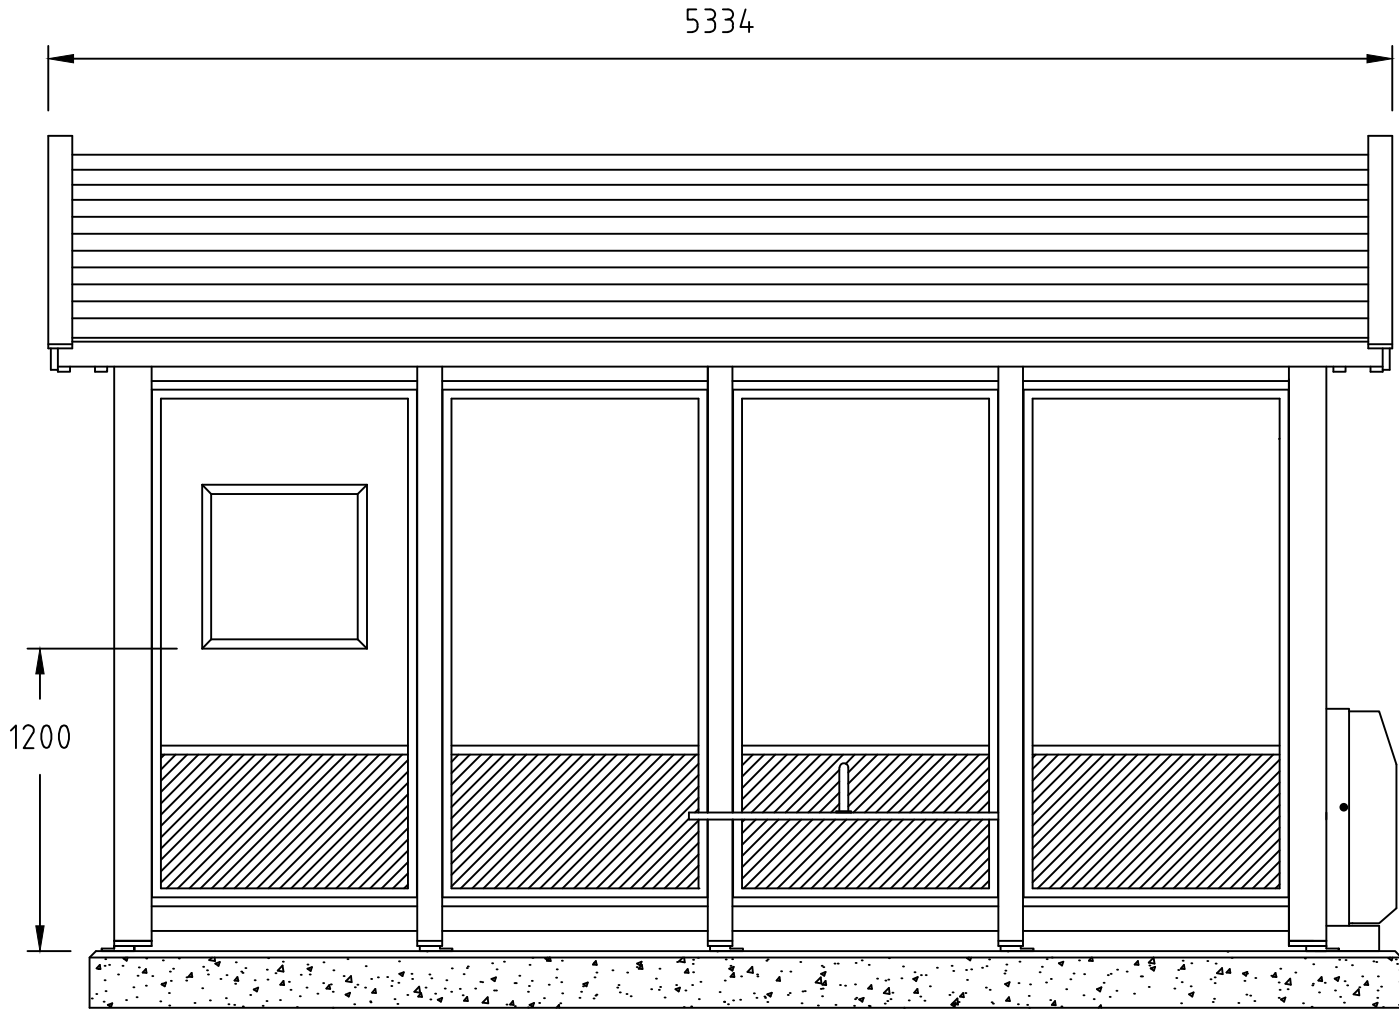

REVISIONS					
ZONE	REV	DESCRIPTION	DATE	DRAWN	APPROVED

<b>NORFAX</b>	Tremiljø-serien er utviklet av Norfax AS. Alle rettigheter til produktet i Norge tilligger Norfax AS. Enhver bruk eller kopiering av tegninger kan kun skje etter avtale med Norfax AS.	<b>BESKRIVELSE:</b> Leskur Tremiljø Rapid RSGE (4 felt) MM - 5334 x 2359 med søppelkasse	<b>MÅL:</b> -	<b>DWG NO.:</b> -	<b>DATO:</b> 04.09.2024	<b>VEKT:</b> - kg	<b>REV:</b> -
		<b>SKALA:</b> 1:30	<b>ART. NR.:</b> 1120025	<b>MATERIALE:</b> -	<b>SIDE:</b> -		