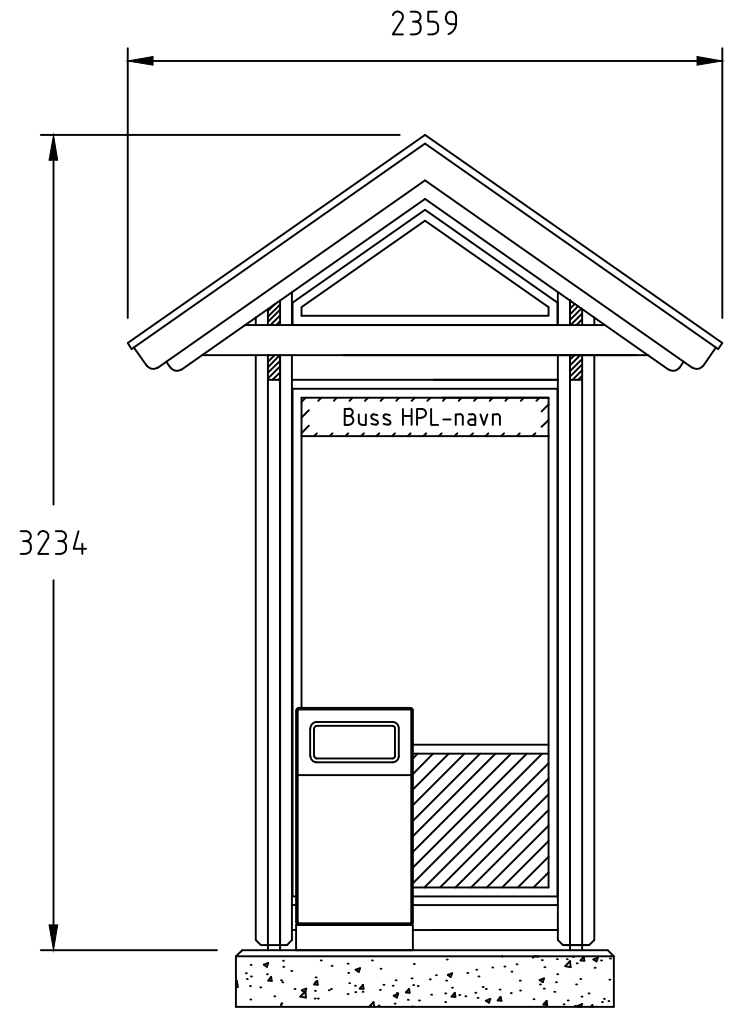

REVISIONS					
ZONE	REV	DESCRIPTION	DATE	DRAWN	APPROVED

	Tremiljø-serien er utviklet av Norfax AS. Alle rettigheter til produktet i Norge tilligger Norfax AS. Enhver bruk eller kopiering av tegninger kan kun skje etter avtale med Norfax AS.	BESKRIVELSE: Leskur Tremiljø RSGEEE (3 felt) - 4181 x 2359 med søppelkasse	MÅL: MM	DWG NO. -	DATO. 03.09.2024	VEKT: - kg	REV -
			SKALA: 1:30	ART. NR: 1120024	MATERIALE: -	SIDE -	