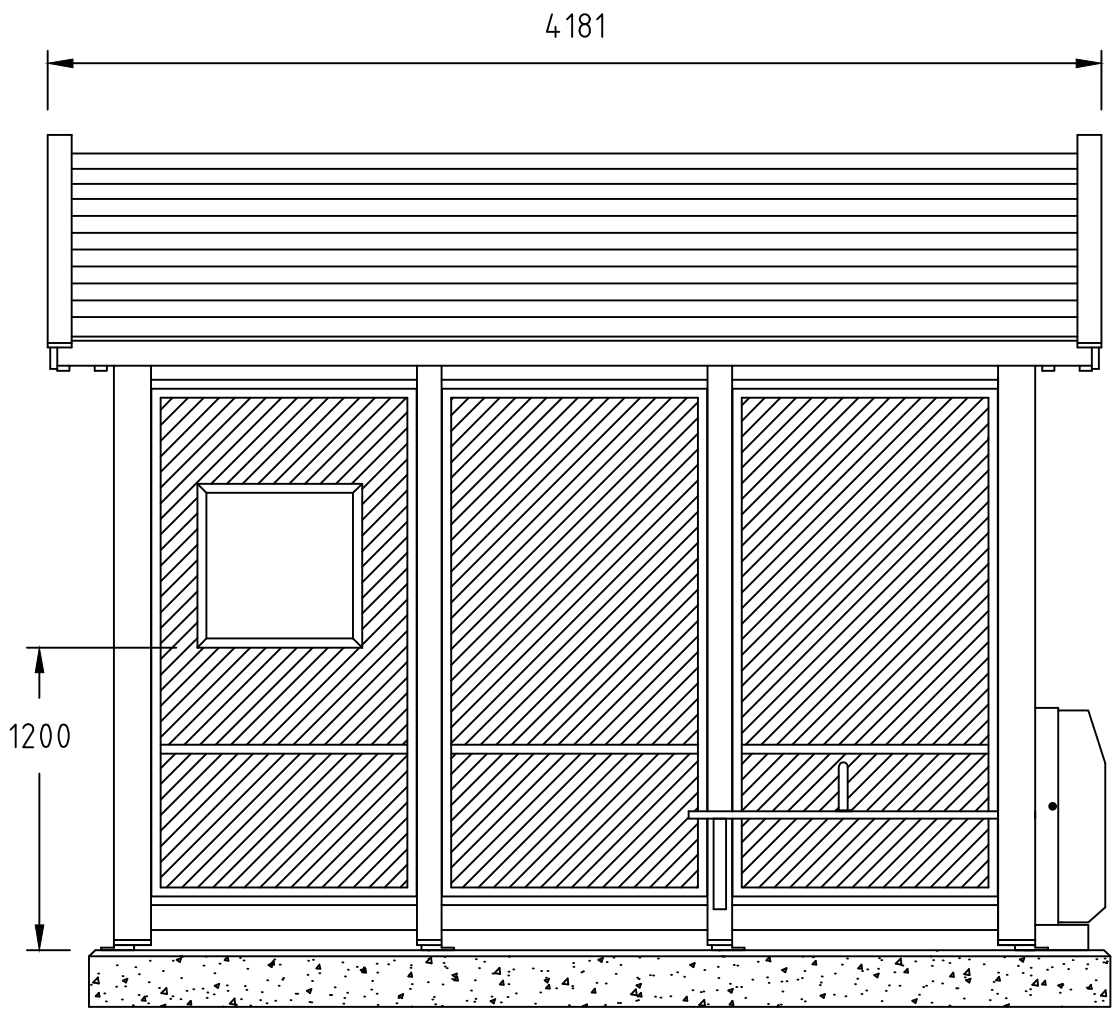

REVISIONS					
ZONE	REV	DESCRIPTION	DATE	DRAWN	APPROVED

	Tremiljø-serien er utviklet av Norfax AS. Alle rettigheter til produktet i Norge tilligger Norfax AS. Enhver bruk eller kopiering av tegninger kan kun skje etter avtale med Norfax AS.	BESKRIVELSE: Leskur Tremiljø RSGEEE (3 felt) - 4181 x 2359 med søppelkasse	MÅL: MM	DWG NO. -	DATO. 03.09.2024	VEKT: - kg	REV -
			SKALA: 1:30	ART. NR: 1120024	MATERIALE: -	SIDE -	