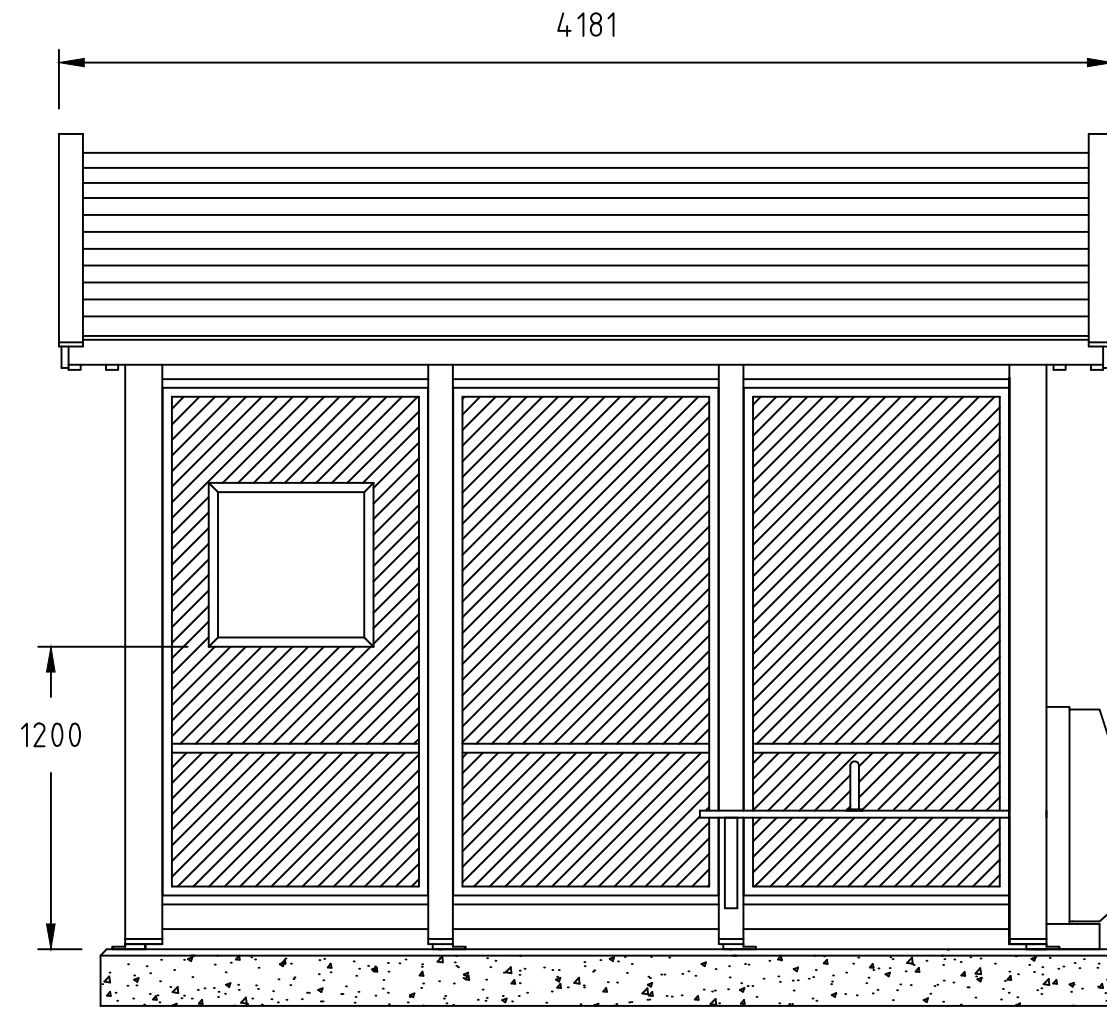

REVISIONS					
ZONE	REV	DESCRIPTION	DATE	DRAWN	APPROVED

NORFAX

Tremiljø-serien er utviklet av Norfax AS. Alle rettigheter til produktet i Norge tilligger Norfax AS. Enhver bruk eller kopiering av tegninger kan kun skje etter avtale med Norfax AS.

BESKRIVELSE:
Leskur Tremiljø Rapid RSGEE (3 felt) MM
-
4181 x 2359
med søppelkasse

MÅL:
-
SKALA:
1:30

DWG NO.:
-
ART. NR.:
1120023

DATO.:
03.09.2024
MATERIALE:
-

VEKT:
-
kg
REV:
-
SIDE:
-