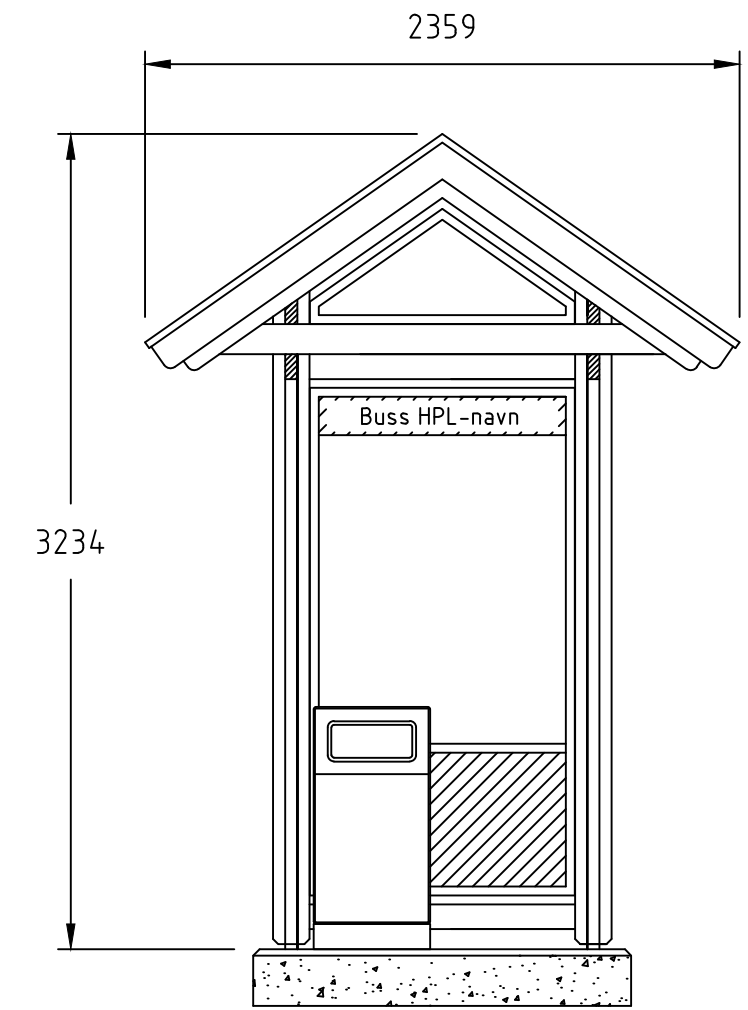

REVISIONS					
ZONE	REV	DESCRIPTION	DATE	DRAWN	APPROVED

NORFAX

Tremiljø-serien er utviklet av Norfax AS. Alle rettigheter til produktet i Norge tilligger Norfax AS. Enhver bruk eller kopiering av tegninger kan kun skje etter avtale med Norfax AS.

BESKRIVELSE:
Leskur Tremiljø Rapid RSGEE (3 felt) MM
-
4181 x 2359
med søppelkasse

MÅL:
-
SKALA:
1:30

DWG NO.:
-
ART. NR.:
1120023

DATO.:
03.09.2024
MATERIALE:
-

VEKT:
-
kg
REV:
-
SIDE:
-