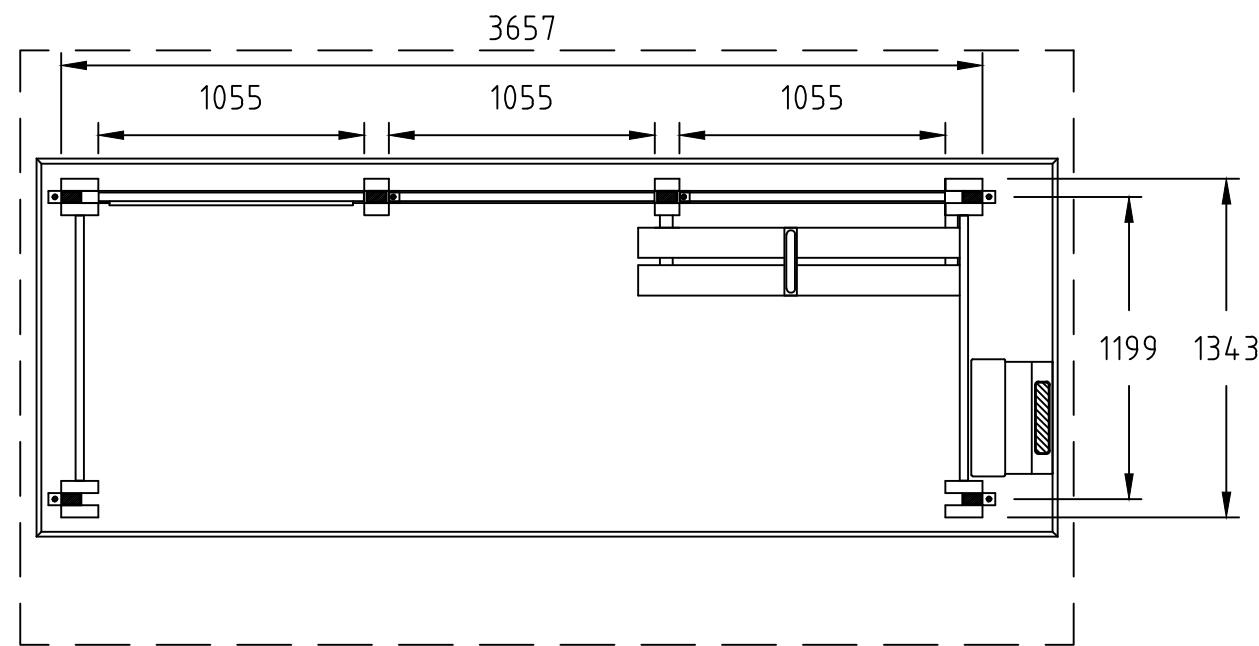

REVISIONS					
ZONE	REV	DESCRIPTION	DATE	DRAWN	APPROVED

NORFAX

Tremiljø-serien er utviklet av Norfax AS. Alle rettigheter til produktet i Norge tilligger Norfax AS. Enhver bruk eller kopiering av tegninger kan kun skje etter avtale med Norfax AS.

BESKRIVELSE:
Leskur Tremiljø Rapid RSGEE (3 felt) MM
-
4181 x 2359
med søppelkasse

MÅL:
-
SKALA:
1:30

DWG NO.:
-
ART. NR.:
1120023

DATO.:
03.09.2024
MATERIALE:
-

VEKT:
-
kg
REV:
-
SIDE:
-