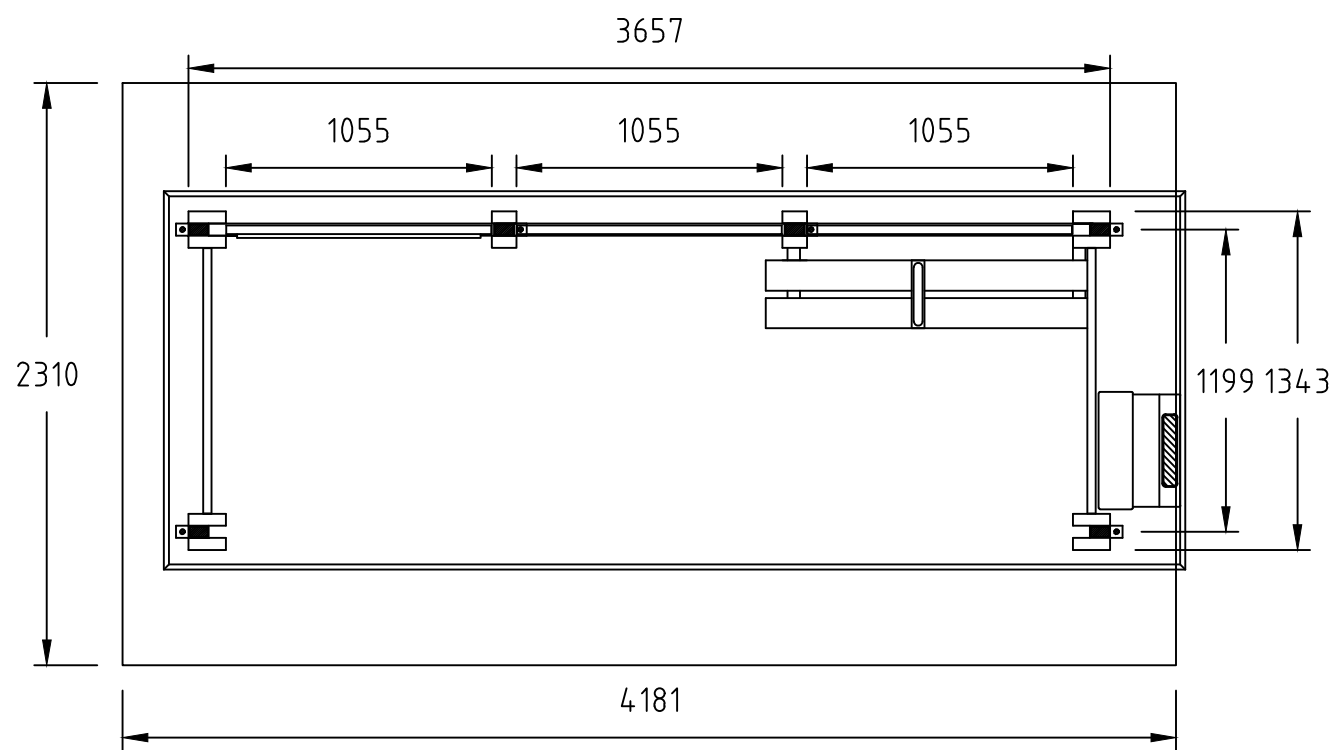

REVISIONS					
ZONE	REV	DESCRIPTION	DATE	DRAWN	APPROVED

NORFAX	Tremiljø-serien er utviklet av Norfax AS. Alle rettigheter til produktet i Norge tilligger Norfax AS. Enhver bruk eller kopiering av tegninger kan kun skje etter avtale med Norfax AS.	BESKRIVELSE: Leskur Tremiljø Rapid RSGE (3 felt)	MÅL: - mm	DWG NO.: -	DATO: 25.06.2024	VEKT: - kg	REV: -
		- 4181 x 2359 -	SKALA: 1:30	ART. NR.: 1120022	MATERIALE: -	SIDE: -	