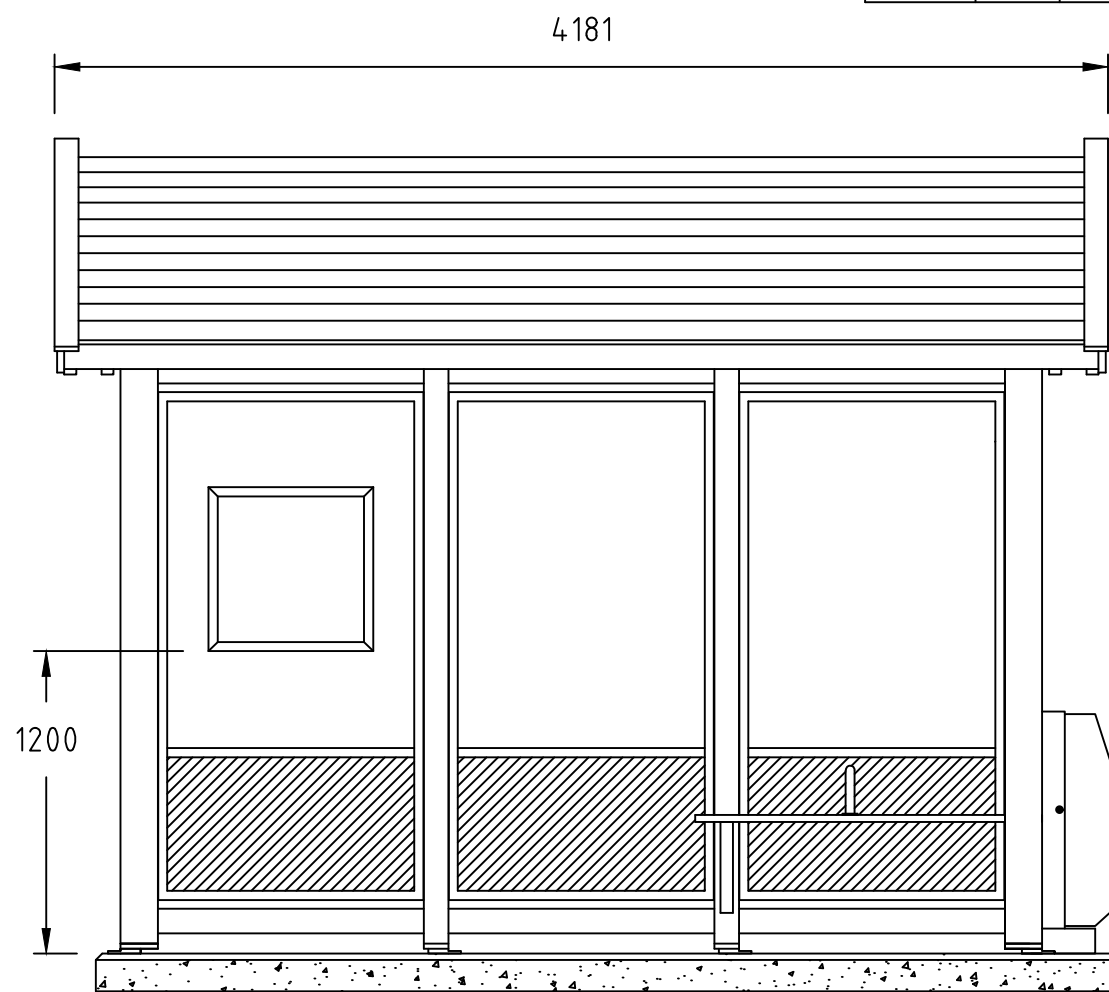

REVISIONS					
ZONE	REV	DESCRIPTION	DATE	DRAWN	APPROVED

NORFAX	Tremiljø-serien er utviklet av Norfax AS. Alle rettigheter til produktet i Norge tilligger Norfax AS. Enhver bruk eller kopiering av tegninger kan kun skje etter avtale med Norfax AS.	BESKRIVELSE: Leskur Tremiljø Rapid RSGE (3 felt)	MÅL: - mm	DWG NO.: -	DATO: 25.06.2024	VEKT: - kg	REV: -
		- 4181 x 2359 -	SKALA: 1:30	ART. NR.: 1120022	MATERIALE: -	SIDE: -	