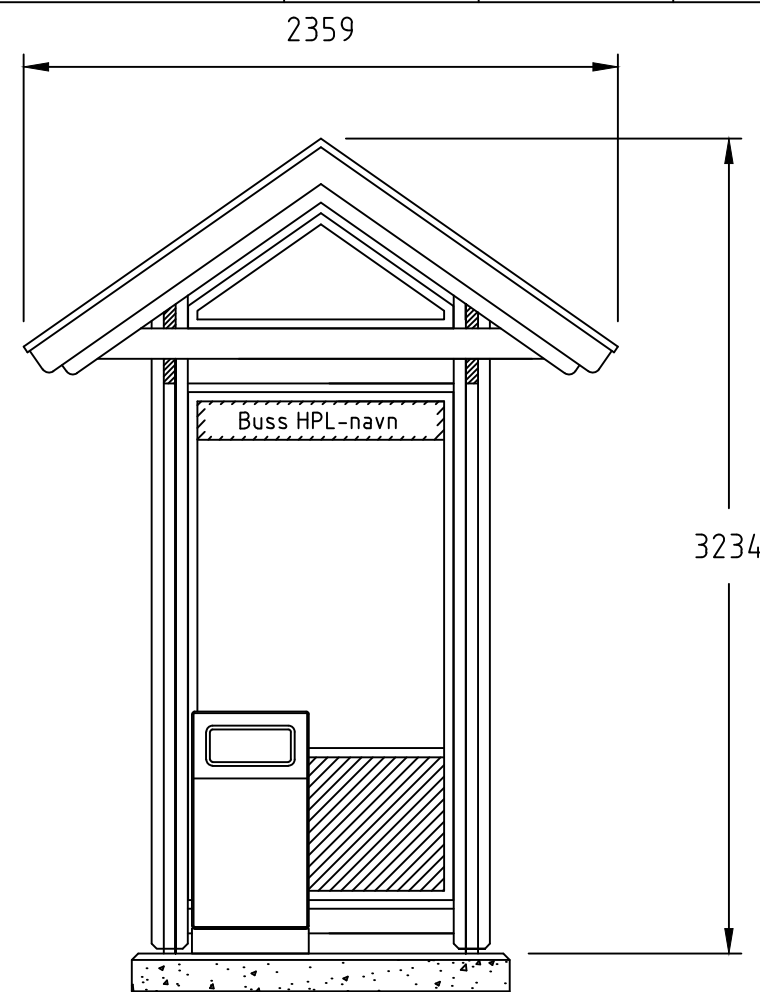

REVISIONS					
ZONE	REV	DESCRIPTION	DATE	DRAWN	APPROVED

NORFAX	Tremiljø-serien er utviklet av Norfax AS. Alle rettigheter til produktet i Norge tilligger Norfax AS. Enhver bruk eller kopiering av tegninger kan kun skje etter avtale med Norfax AS.	BESKRIVELSE: Leskur Tremiljø Rapid RSGE (3 felt)	MÅL: - mm	DWG NO.: -	DATO: 25.06.2024	VEKT: - kg	REV: -
		- 4181 x 2359 -	SKALA: 1:30	ART. NR.: 1120022	MATERIALE: -	SIDE: -	