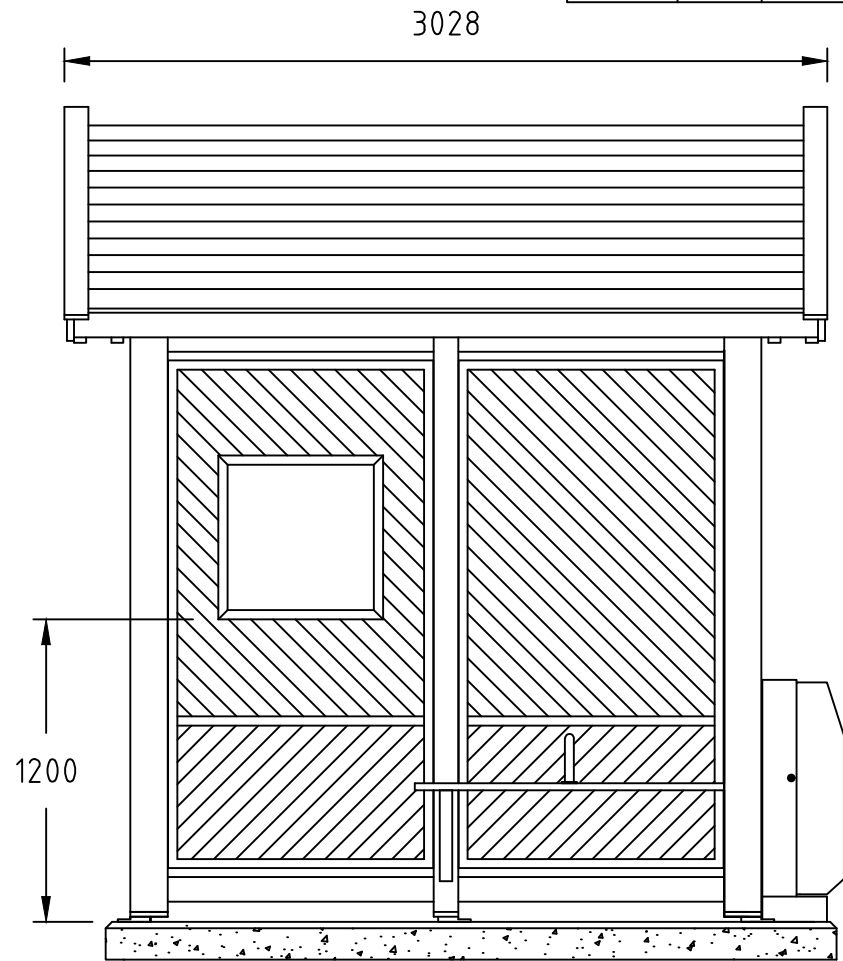

REVISIONS					
ZONE	REV	DESCRIPTION	DATE	DRAWN	APPROVED

NORFAX

Tremiljø-serien er utviklet av Norfax AS. Alle rettigheter til produktet i Norge tilligger Norfax AS. Enhver bruk eller kopiering av tegninger kan kun skje etter avtale med Norfax AS.

BESKRIVELSE:
Leskur Tremiljø RSPEEE (2 felt)
-
2504 x 1199
Med søppelkasse

MÅL:
MM
SKALA:
1:30

DWG NO.:
-
ART. NR.:
1120012

DATO:
19.06.2024
MATERIALE:
-

VEKT:
-
kg
REV:
-
SIDE:
-