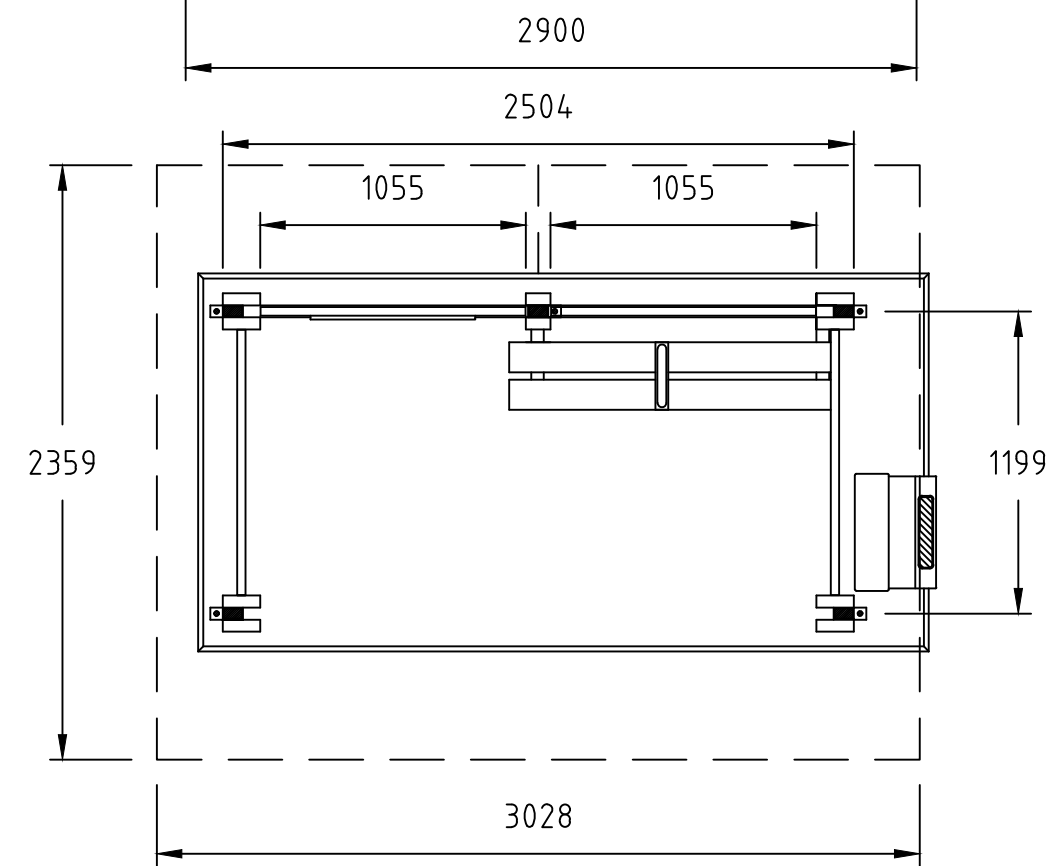

REVISIONS					
ZONE	REV	DESCRIPTION	DATE	DRAWN	APPROVED

NORFAX

Tremiljø-serien er utviklet av Norfax AS. Alle rettigheter til produktet i Norge tilligger Norfax AS. Enhver bruk eller kopiering av tegninger kan kun skje etter avtale med Norfax AS.

BESKRIVELSE:
Leskur Tremiljø RSPEEE (2 felt)
-
2504 x 1199
Med søppelkasse

MÅL:
MM
SKALA:
1:30

DWG NO.:
-
ART. NR.:
1120012

DATO:
19.06.2024
MATERIALE:
-

VEKT:
-
kg
REV:
-
SIDE:
-