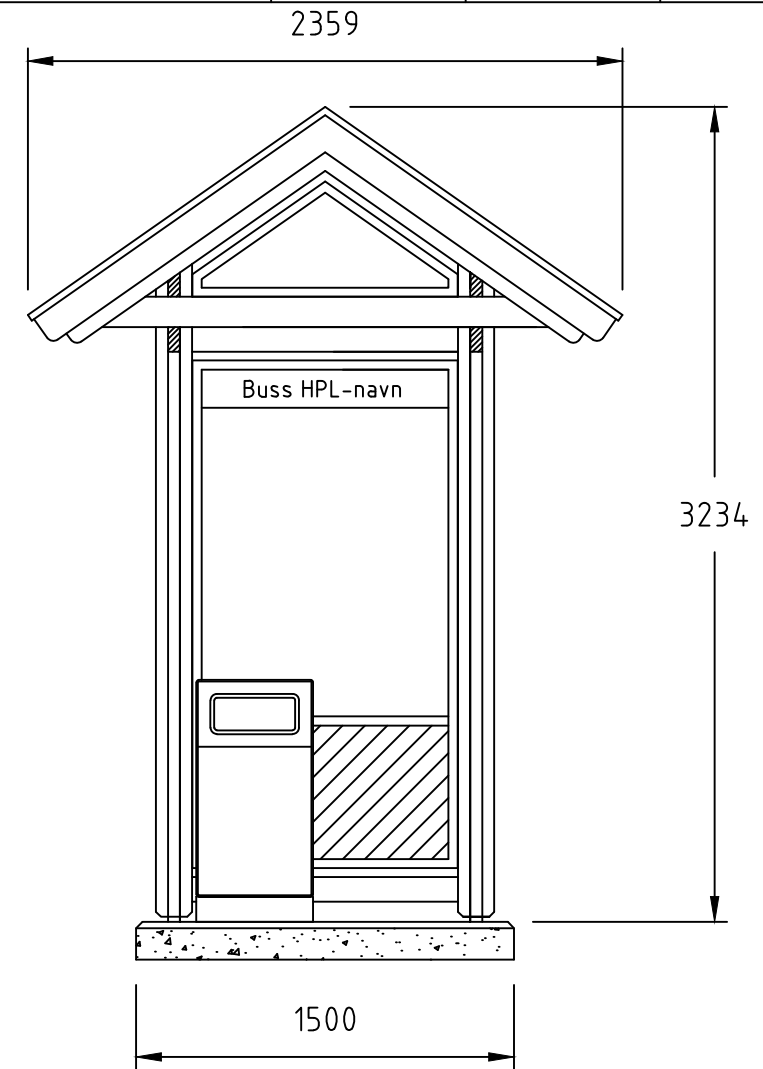

REVISIONS					
ZONE	REV	DESCRIPTION	DATE	DRAWN	APPROVED

NORFAX

Tremiljø-serien er utviklet av Norfax AS. Alle rettigheter til produktet i Norge tilligger Norfax AS. Enhver bruk eller kopiering av tegninger kan kun skje etter avtale med Norfax AS.

BESKRIVELSE:
Leskur Tremiljø RSPEEE (2 felt)
-
2504 x 1199
Med søppelkasse

MÅL:
MM
SKALA:
1:30

DWG NO.:
-
ART. NR.:
1120012

DATO:
19.06.2024
MATERIALE:
-

VEKT:
-
kg
REV:
-
SIDE:
-