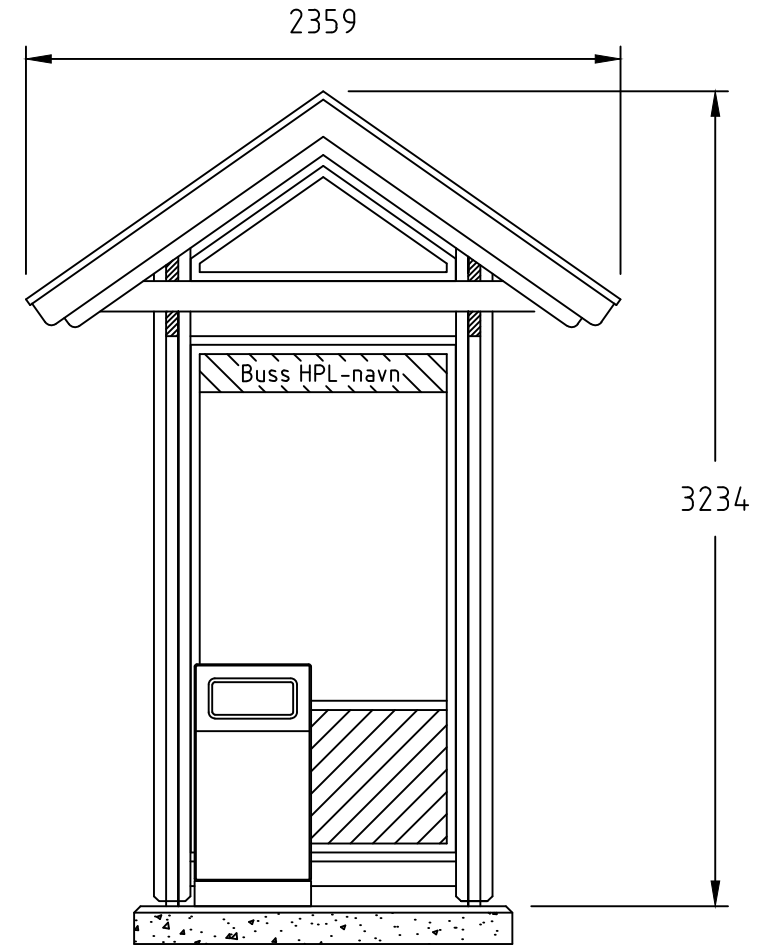

REVISIONS					
ZONE	REV	DESCRIPTION	DATE	DRAWN	APPROVED

NORFAX

Tremiljø-serien er utviklet av Norfax AS. Alle rettigheter til produktet i Norge tilligger Norfax AS. Enhver bruk eller kopiering av tegninger kan kun skje etter avtale med Norfax AS.

BESKRIVELSE:
Leskur Tremiljø RSGE (2 felt)
-
3028 x 2359
-

MÅL:
MM

SKALA:
1:30

DWG NO.
-

ART. NR:
1120010

DATO.
25.06.2024

MATERIALE:
-

VEKT:
-
kg

REV
-

SIDE
-