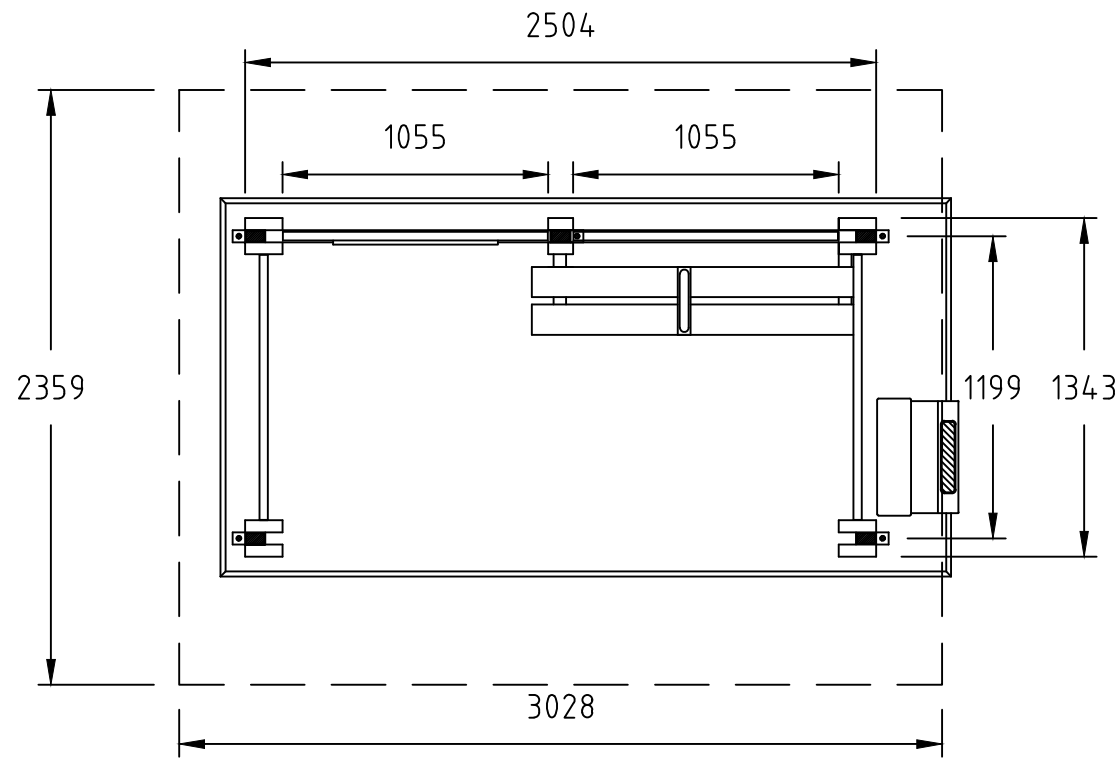

REVISIONS					
ZONE	REV	DESCRIPTION	DATE	DRAWN	APPROVED

NORFAX

Tremiljø-serien er utviklet av Norfax AS. Alle rettigheter til produktet i Norge tilligger Norfax AS. Enhver bruk eller kopiering av tegninger kan kun skje etter avtale med Norfax AS.

BESKRIVELSE:
Leskur Tremiljø RSGE (2 felt)
-
3028 x 2359
-

MÅL:
MM

SKALA:
1:30

DWG NO.
-

ART. NR:
1120010

DATO.
25.06.2024

MATERIALE:
-

VEKT:
-
kg

REV
-

SIDE
-