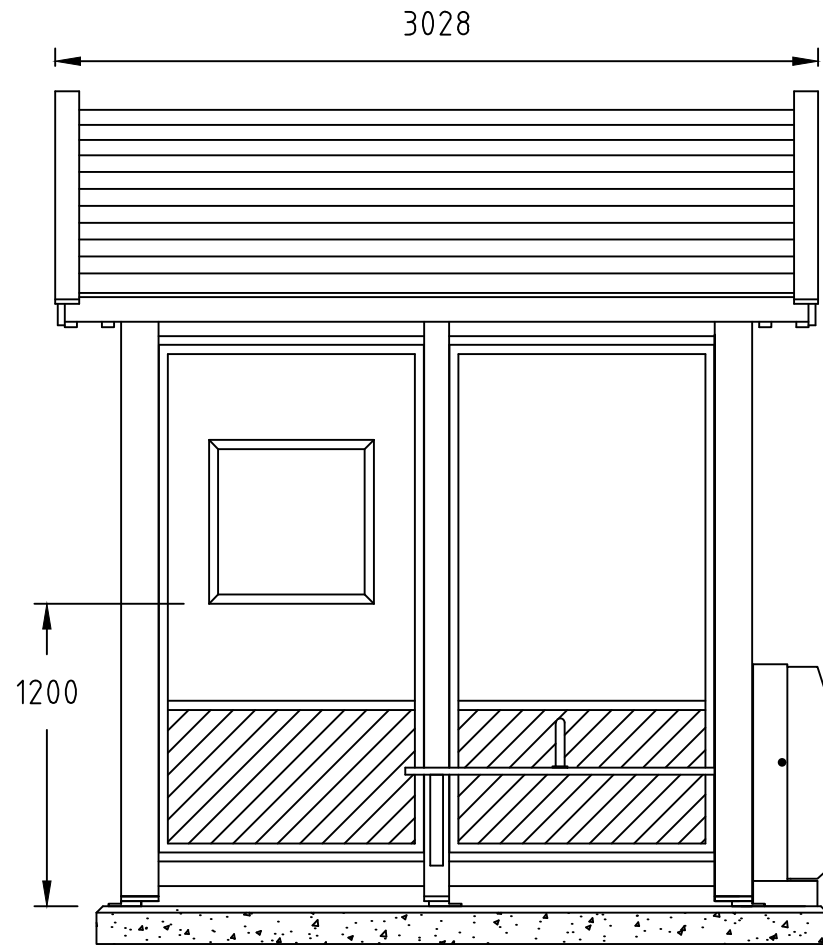

REVISIONS					
ZONE	REV	DESCRIPTION	DATE	DRAWN	APPROVED

NORFAX

Tremiljø-serien er utviklet av Norfax AS. Alle rettigheter til produktet i Norge tilligger Norfax AS. Enhver bruk eller kopiering av tegninger kan kun skje etter avtale med Norfax AS.

BESKRIVELSE:
Leskur Tremiljø RSGE (2 felt)
-
3028 x 2359
-

MÅL:
MM

SKALA:
1:30

DWG NO.
-

ART. NR:
1120010

DATO.
25.06.2024

MATERIALE:
-

VEKT:
-
kg

REV
-

SIDE
-