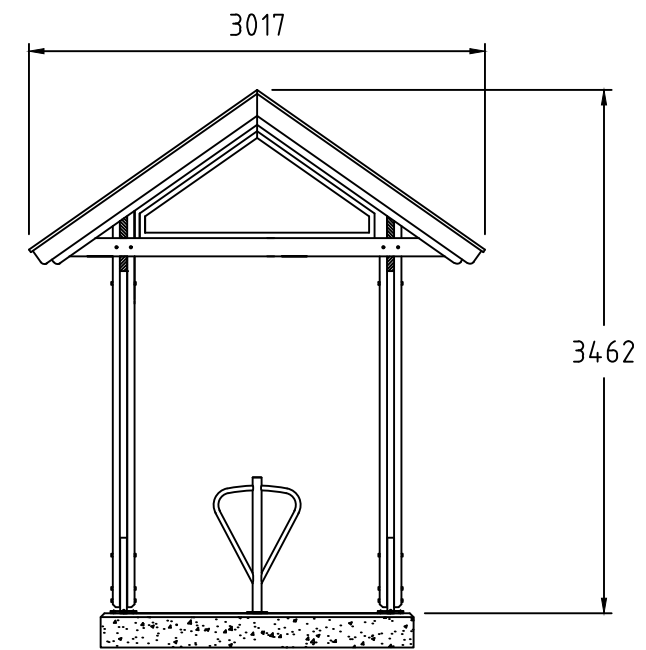

REVISIONS					
ZONE	REV	DESCRIPTION	DATE	DRAWN	APPROVED

NORFAX	Tremiljø-serien er utviklet av Norfax AS. Alle rettigheter til produktet i Norge tilligger Norfax AS. Enhver bruk eller kopiering av tegninger kan kun skje etter avtale med Norfax AS.	BESKRIVELSE: Leskur Tremiljø Terminal /Sykkelstall RSGE 11241 x 3017	MÅL:	DWG NO.	DATO.	VEKT:	REV
			MM	-	04.09.2024	- kg	-
SKALA:	ART. NR:	MATERIALE:	1:50	1108013	-		SIDE
							-