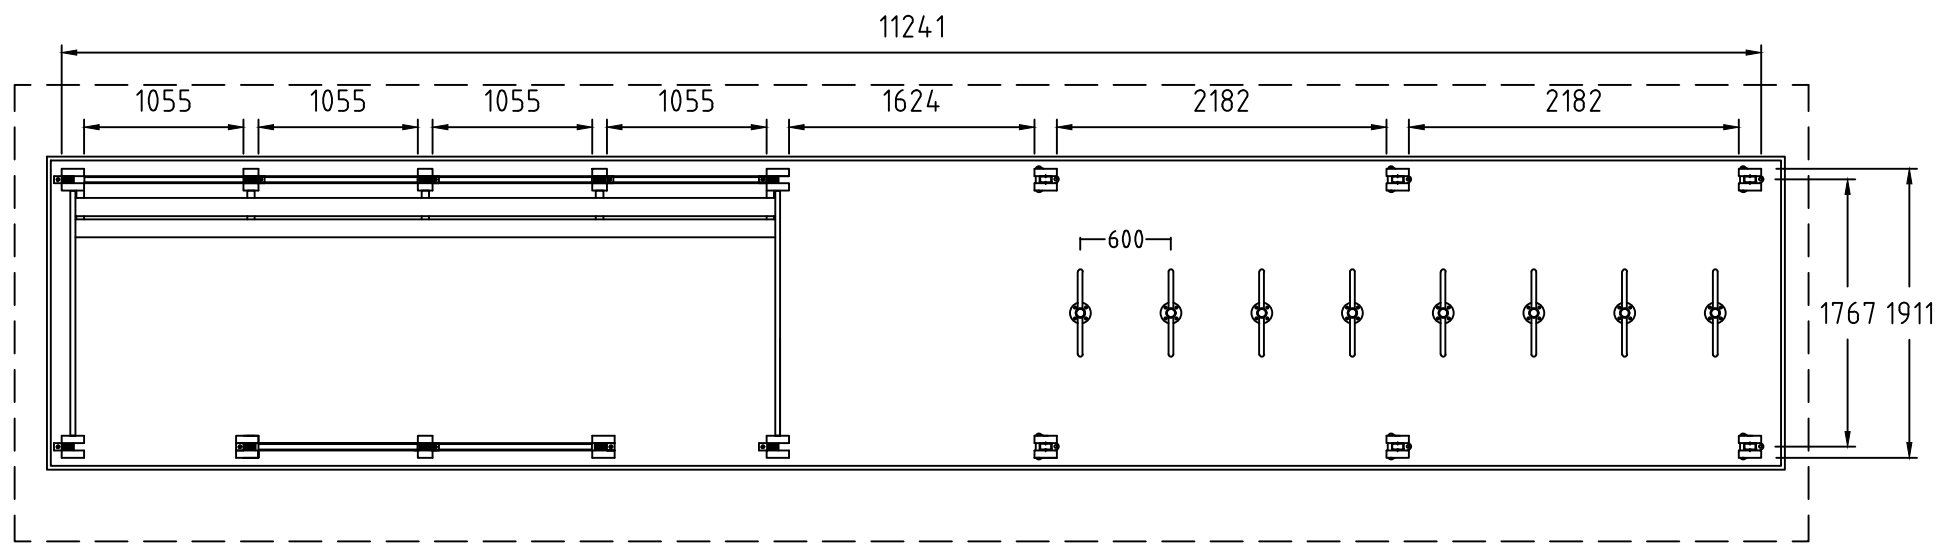

REVISIONS					
ZONE	REV	DESCRIPTION	DATE	DRAWN	APPROVED

NORFAX	Tremiljø-serien er utviklet av Norfax AS. Alle rettigheter til produktet i Norge tilligger Norfax AS. Enhver bruk eller kopiering av tegninger kan kun skje etter avtale med Norfax AS.	BESKRIVELSE: Leskur Tremiljø Terminal /Sykkelstall RSGE 11241 x 3017	MÅL:	DWG NO.	DATO.	VEKT:	REV
			MM	-	04.09.2024	- kg	-
SKALA:	ART. NR:	MATERIALE:	1:50	1108013	-		SIDE
							-