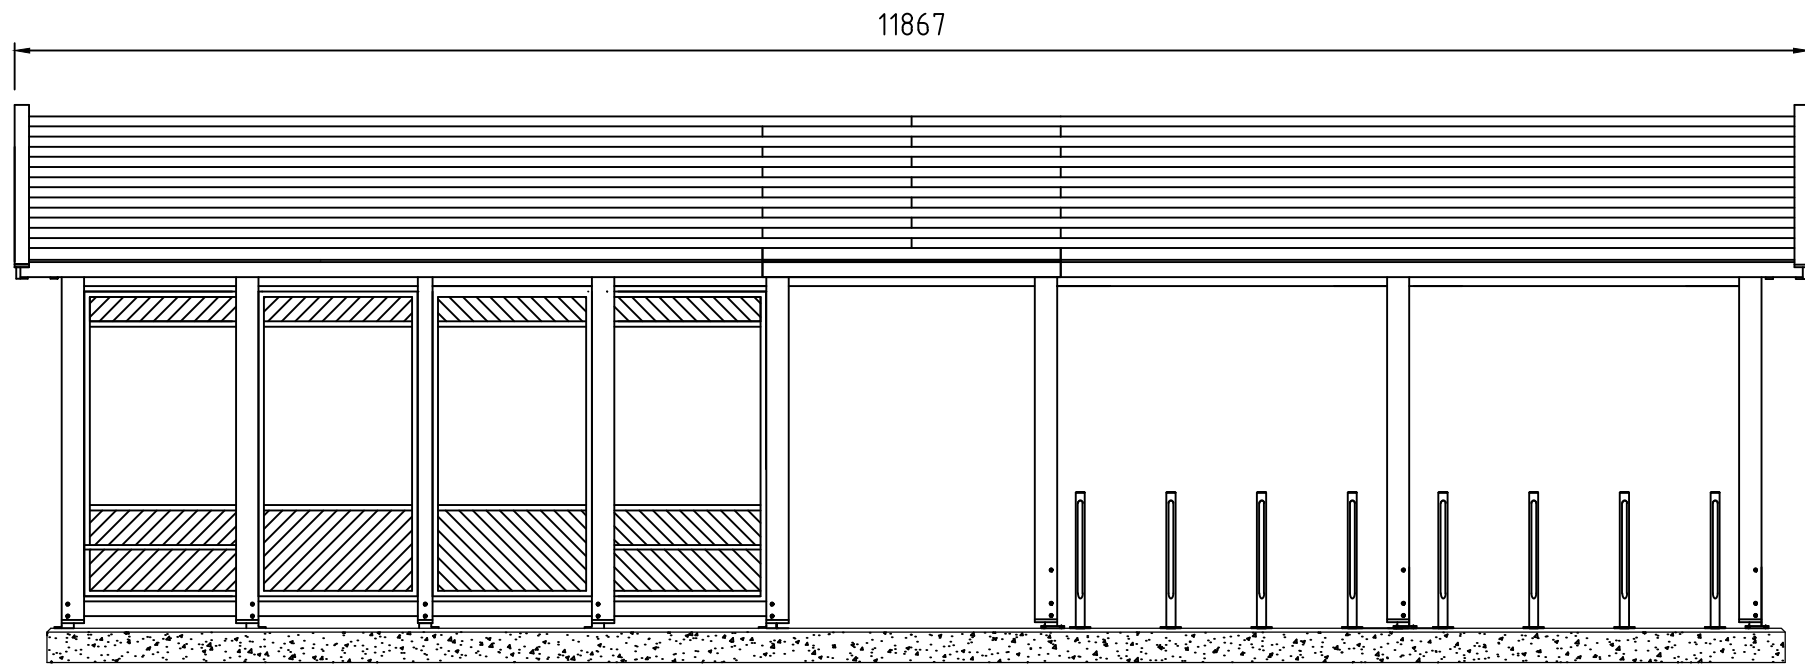

REVISIONS					
ZONE	REV	DESCRIPTION	DATE	DRAWN	APPROVED

NORFAX	Tremiljø-serien er utviklet av Norfax AS. Alle rettigheter til produktet i Norge tilligger Norfax AS. Enhver bruk eller kopiering av tegninger kan kun skje etter avtale med Norfax AS.	BESKRIVELSE: Leskur Tremiljø Terminal /Sykkelstall RSGE 11241 x 3017	MÅL:	DWG NO.	DATO.	VEKT:	REV
			MM	-	04.09.2024	- kg	-
SKALA:	ART. NR:	MATERIALE:	1:50	1108013	-		SIDE
							-