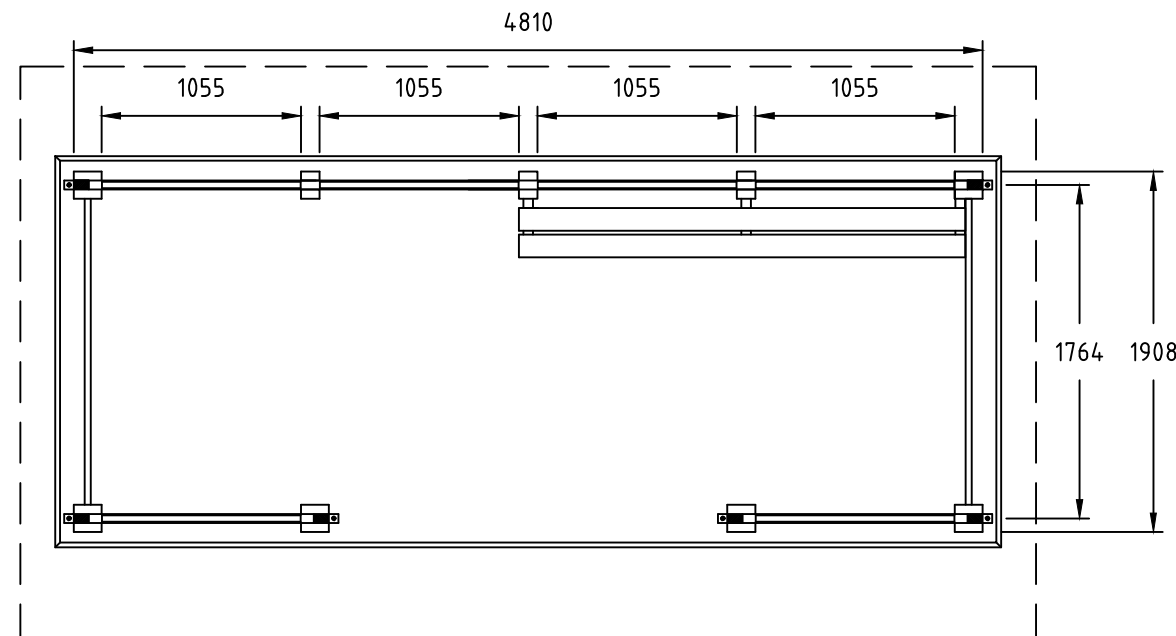

REVISIONS					
ZONE	REV	DESCRIPTION	DATE	DRAWN	APPROVED

NORFAX	Tremiljø-serien er utviklet av Norfax AS. Alle rettigheter til produktet i Norge tilligger Norfax AS. Enhver bruk eller kopiering av tegninger kan kun skje etter avtale med Norfax AS.	BESKRIVELSE: Leskur Tremiljø Terminal RSGE (4 felt)	MÅL: -	DWG NO.: -	DATO: 04.09.2024	VEKT: - kg	REV: -
		- 5374 x 3017 -	SKALA: 1:40	ART. NR.: 1108004	MATERIALE: -	SIDE: -	