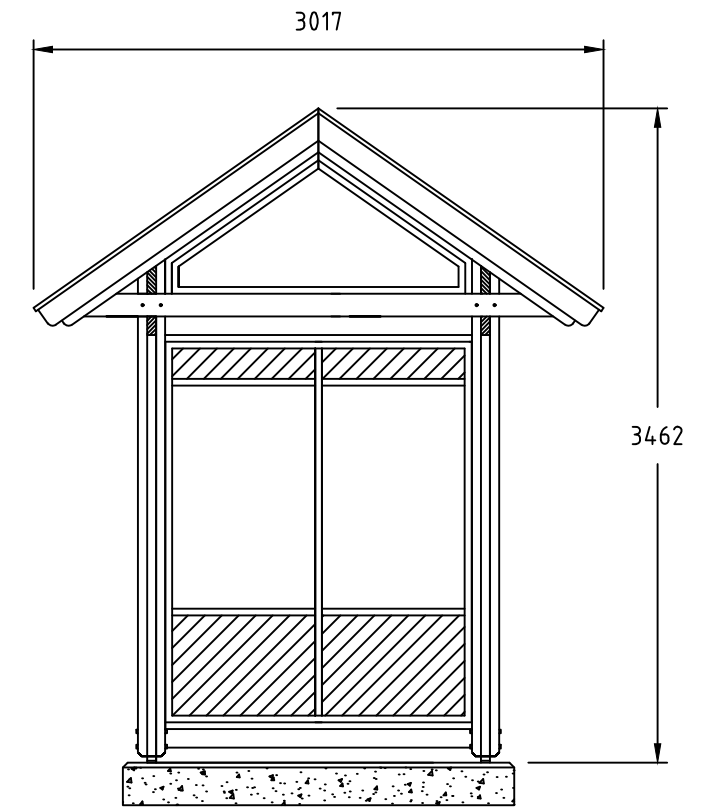

REVISIONS					
ZONE	REV	DESCRIPTION	DATE	DRAWN	APPROVED

NORFAX	Tremiljø-serien er utviklet av Norfax AS. Alle rettigheter til produktet i Norge tilligger Norfax AS. Enhver bruk eller kopiering av tegninger kan kun skje etter avtale med Norfax AS.	BESKRIVELSE: Leskur Tremiljø Terminal RSGE (4 felt)	MÅL: -	DWG NO.: -	DATO: 04.09.2024	VEKT: - kg	REV: -
		- 5374 x 3017 -	SKALA: 1:40	ART. NR.: 1108004	MATERIALE: -	SIDE: -	