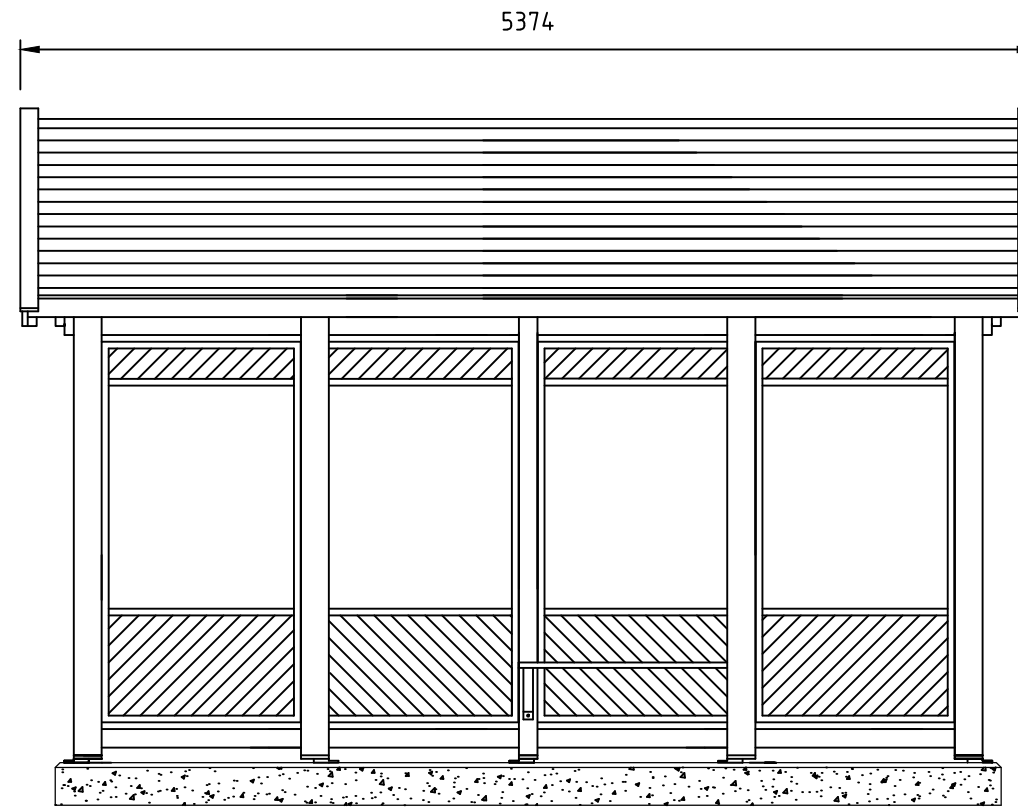

REVISIONS					
ZONE	REV	DESCRIPTION	DATE	DRAWN	APPROVED

NORFAX	Tremiljø-serien er utviklet av Norfax AS. Alle rettigheter til produktet i Norge tilligger Norfax AS. Enhver bruk eller kopiering av tegninger kan kun skje etter avtale med Norfax AS.	BESKRIVELSE: Leskur Tremiljø Terminal RSGE (4 felt)	MÅL: -	DWG NO.: -	DATO: 04.09.2024	VEKT: - kg	REV: -
		- 5374 x 3017 -	SKALA: 1:40	ART. NR.: 1108004	MATERIALE: -	SIDE: -	