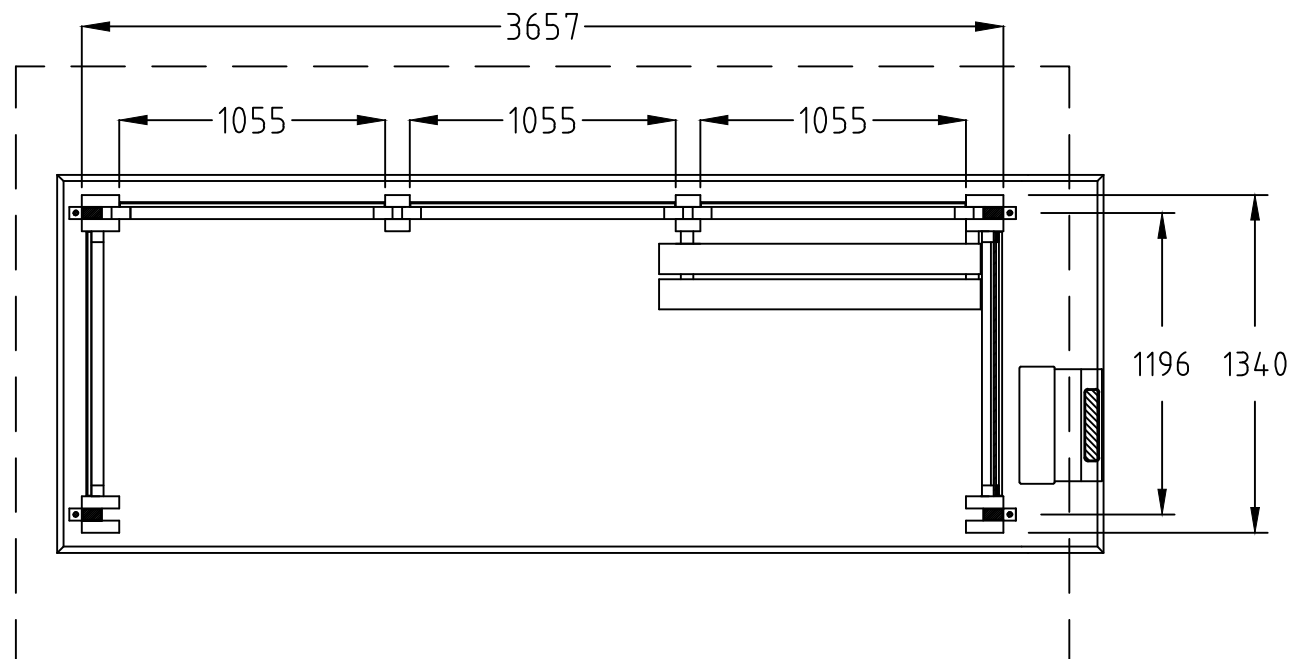

NORFAX

Tremiljø-serien er utviklet av Norfax AS. Alle rettigheter til produktet i Norge tilligger Norfax AS. Enhver bruk eller kopiering av tegninger kan kun skje etter avtale med Norfax AS.

BESKRIVELSE:
Leskur Tremiljø (3 felt)

MÅL:
MM

SKALA:
1:30

DWG NO.
-

ART. NR:
110105

DATO.
-

MATERIALE:
-

VEKT:
-
kg

REV
-
SIDE
-