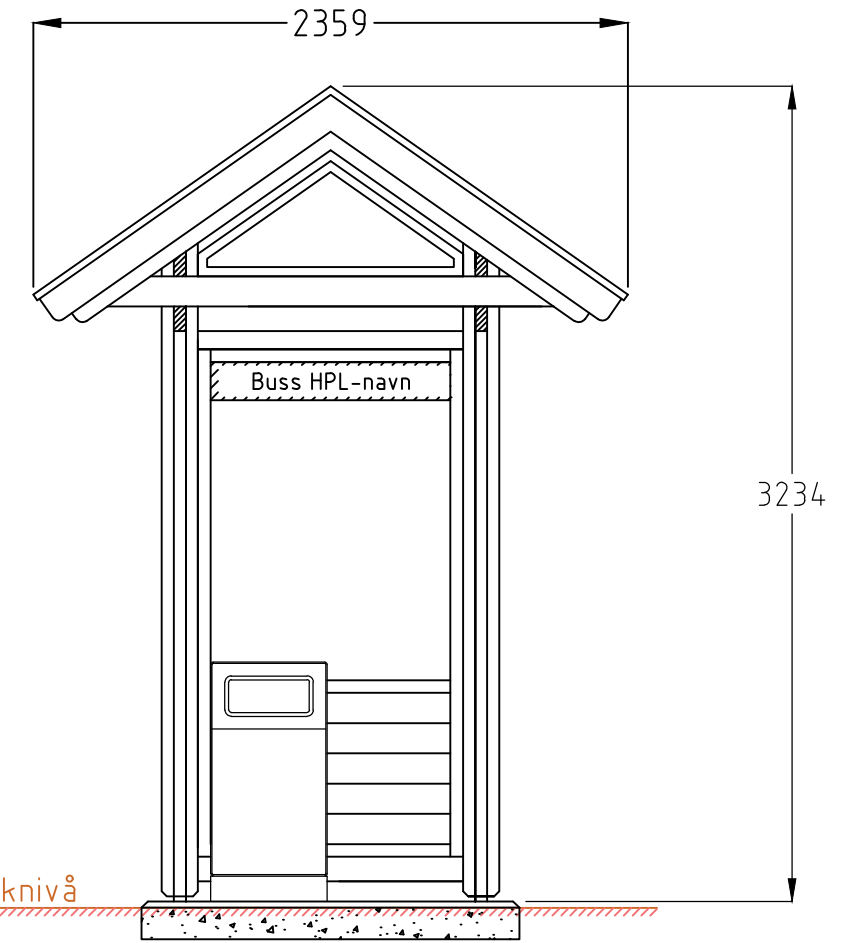

REVISIONS					
ZONE	REV	DESCRIPTION	DATE	DRAWN	APPROVED

Marknivå