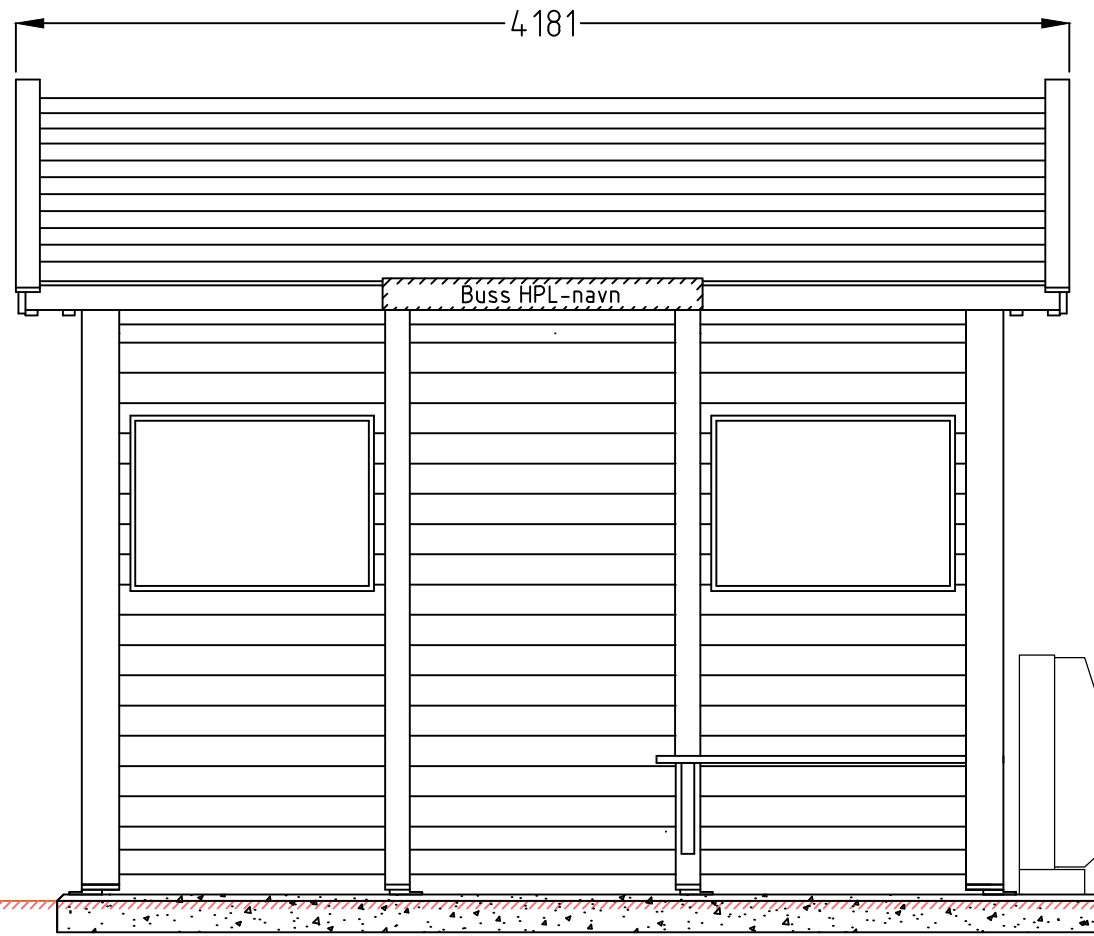

REVISIONS					
ZONE	REV	DESCRIPTION	DATE	DRAWN	APPROVED

Marknivå