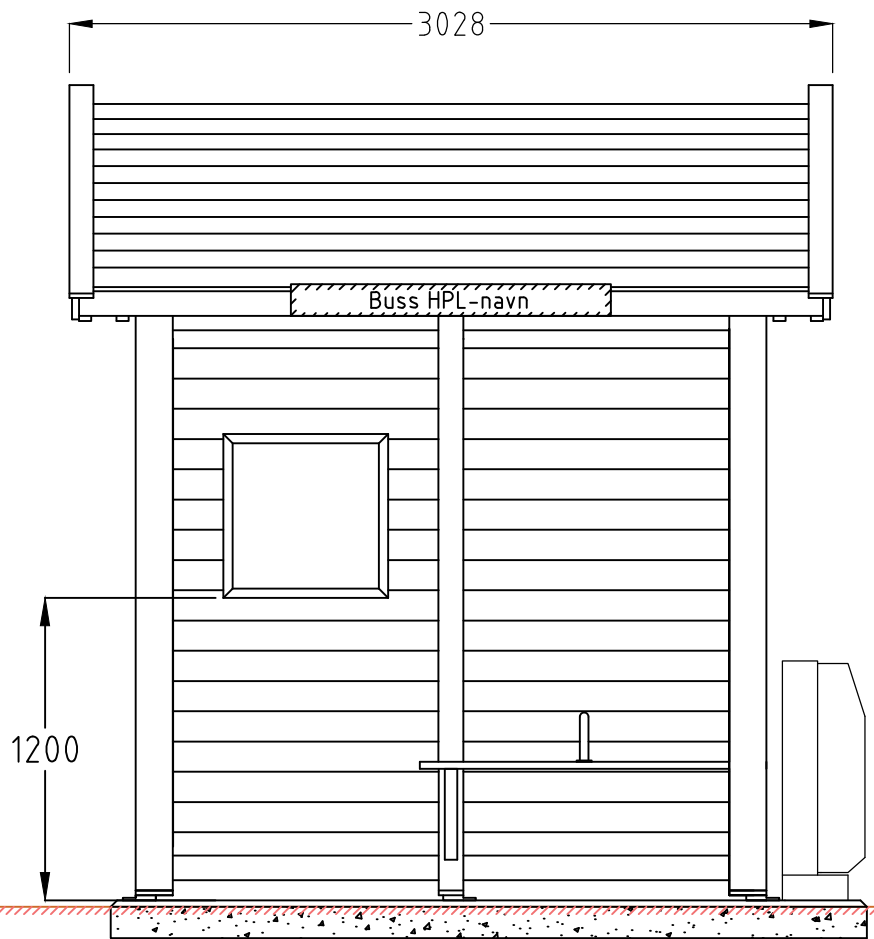

REVISIONS					
ZONE	REV	DESCRIPTION	DATE	DRAWN	APPROVED

Marknivå

<b>NORFAX</b>	Tremiljø-serien er utviklet av Norfax AS. Alle rettigheter til produktet i Norge tilligger Norfax AS. Enhver bruk eller kopiering av tegninger kan kun skje etter avtale med Norfax AS.	<b>BESKRIVELSE:</b> Leskur Tremiljø (2 felt)	<b>MÅL:</b> MM	<b>DWG NO.</b> -	<b>DATO.</b> 19.06.2024	<b>VEKT:</b> - kg	<b>REV</b> -
		3028 x 2359	<b>SKALA:</b> 1:30	<b>ART. NR:</b> 1101104	<b>MATERIALE:</b> -	<b>SIDE</b> -	