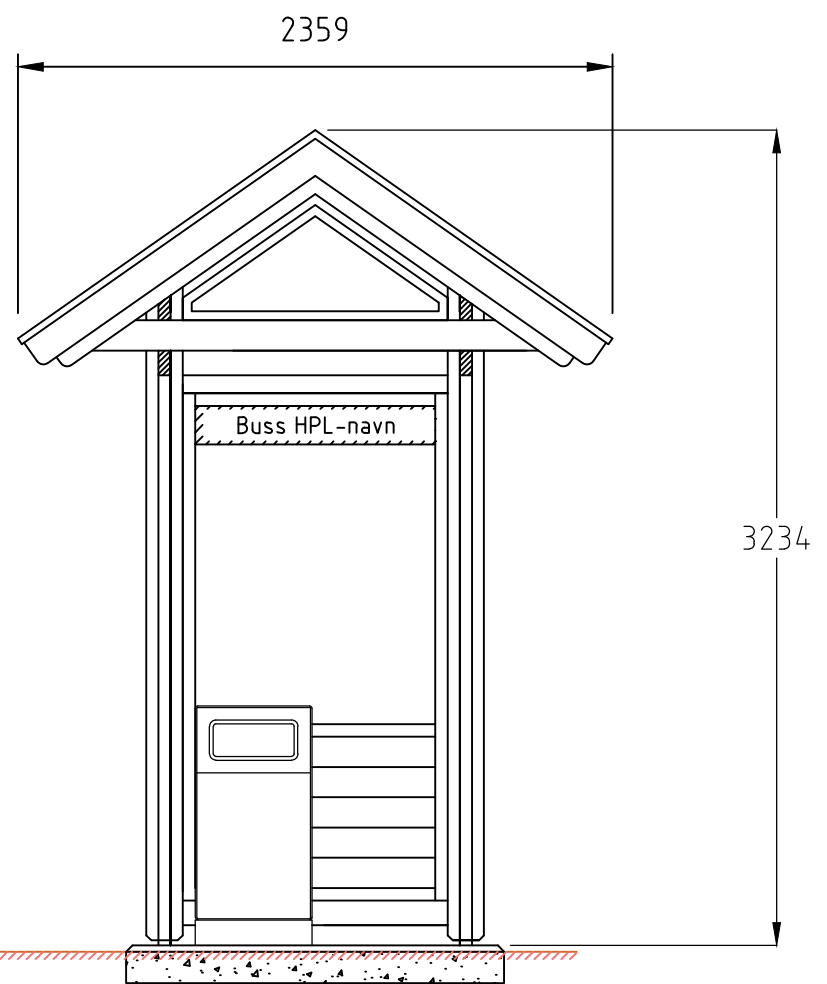

REVISIONS					
ZONE	REV	DESCRIPTION	DATE	DRAWN	APPROVED

Marknivå

<b>NORFAX</b>	Tremiljø-serien er utviklet av Norfax AS. Alle rettigheter til produktet i Norge tilligger Norfax AS. Enhver bruk eller kopiering av tegninger kan kun skje etter avtale med Norfax AS.	<b>BESKRIVELSE:</b> Leskur Tremiljø (2 felt)	<b>MÅL:</b> MM	<b>DWG NO.</b> -	<b>DATO.</b> 19.06.2024	<b>VEKT:</b> - kg	<b>REV</b> -
		3028 x 2359	<b>SKALA:</b> 1:30	<b>ART. NR:</b> 1101104	<b>MATERIALE:</b> -	<b>SIDE</b> -	