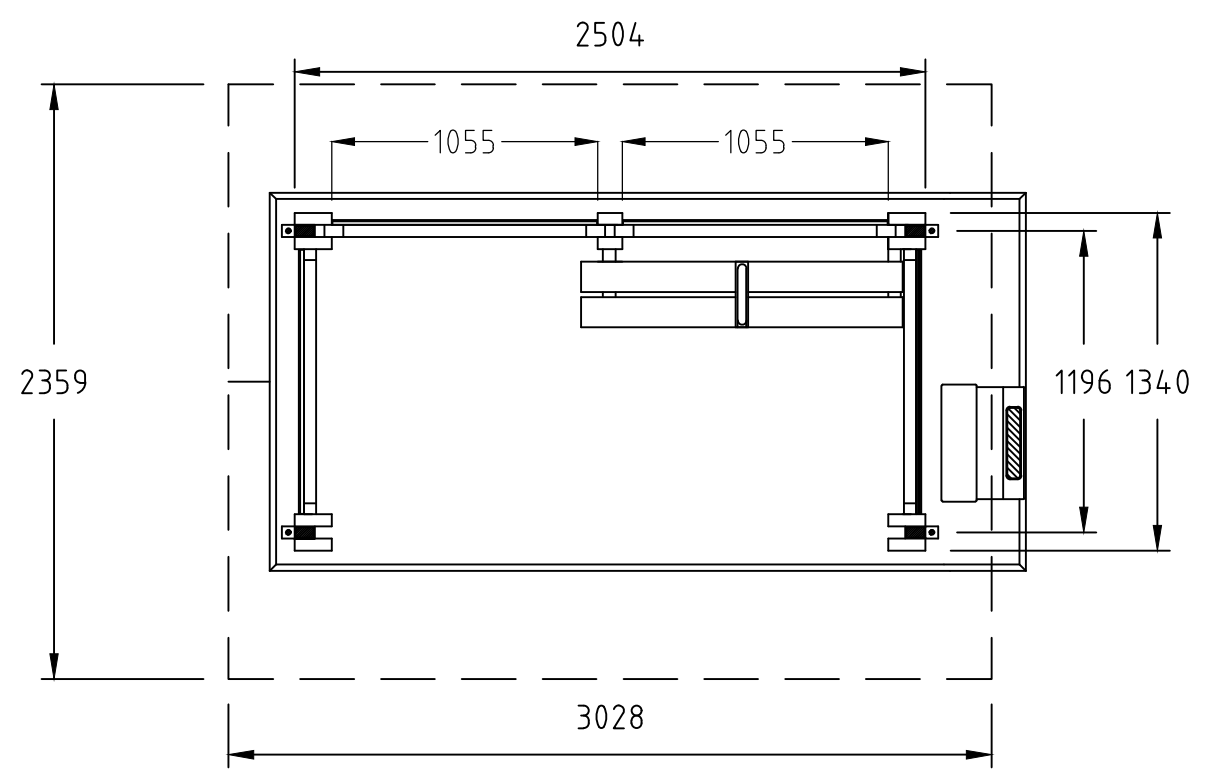

REVISIONS					
ZONE	REV	DESCRIPTION	DATE	DRAWN	APPROVED

Marknivå

<b>NORFAX</b>	Tremiljø-serien er utviklet av Norfax AS. Alle rettigheter til produktet i Norge tilligger Norfax AS. Enhver bruk eller kopiering av tegninger kan kun skje etter avtale med Norfax AS.	<b>BESKRIVELSE:</b> Leskur Tremiljø (2 felt)	<b>MÅL:</b> MM	<b>DWG NO.</b> -	<b>DATO.</b> 19.06.2024	<b>VEKT:</b> - kg	<b>REV</b> -
		3028 x 2359	<b>SKALA:</b> 1:30	<b>ART. NR:</b> 1101104	<b>MATERIALE:</b> -	<b>SIDE</b> -	