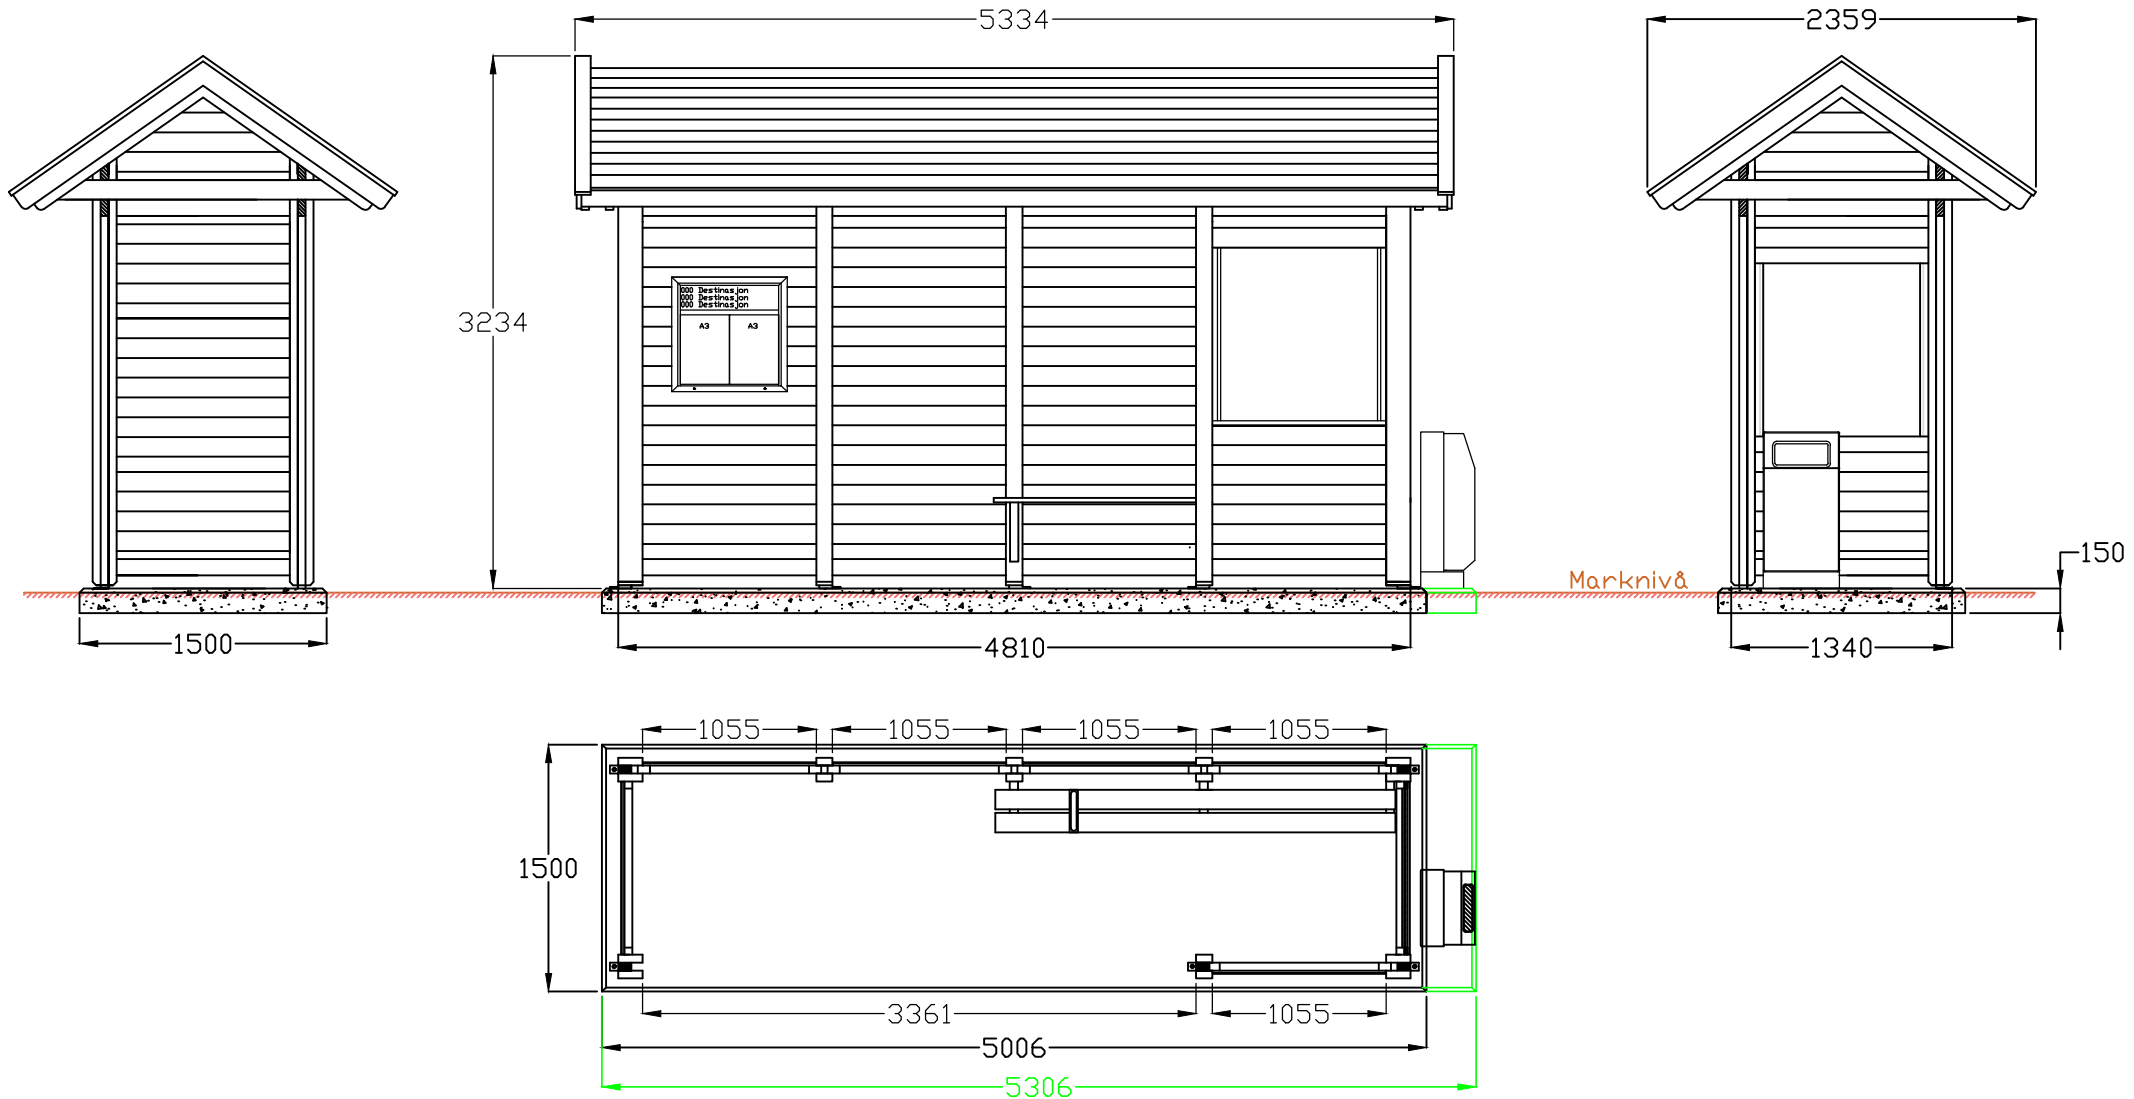

REVISIONS				
ZONE	REV	DESCRIPTION	DATE	APPROVED

<b>N O R</b> <b>F A X</b>	Art.nr.: 1101103 Leskur Tremiljø Regulær TR (4 felt) 4810 x 1355 mm Tilbehør bestilles separat				
	<small>Tremiljø-serien er utviklet av Norfax AS. Alle rettigheter til produktet tilligger Norfax AS. Enhver bruk eller kopiering av tegninger kan kun skje etter avtale med Norfax AS.</small>	<b>SIZE.</b> mm	<b>FSCM NO.</b>	<b>DWG NO.</b> 1101103-01	<b>DATO.</b>
<b>SCALE</b>		<b>PATENTERT FUNDAMENT</b>		<b>SHEET</b>	