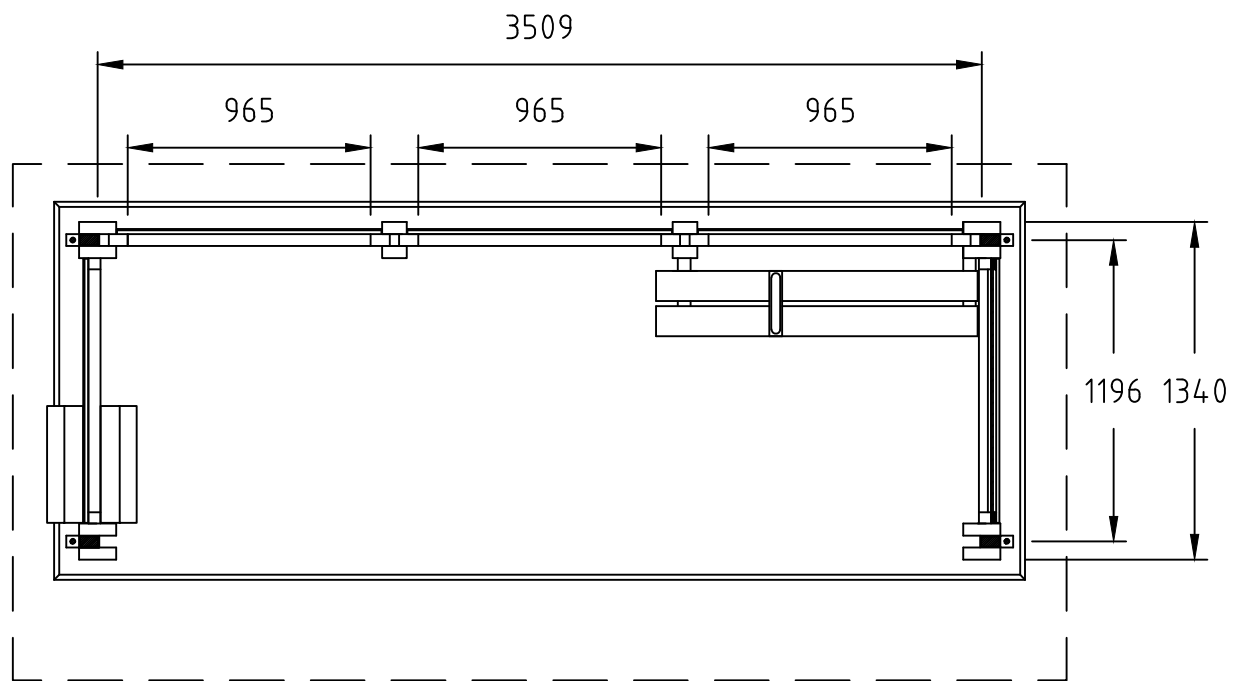

REVISIONS					
ZONE	REV	DESCRIPTION	DATE	DRAWN	APPROVED

NORFAX

Tremiljø-serien er utviklet av Norfax AS. Alle rettigheter til produktet i Norge tilligger Norfax AS. Enhver bruk eller kopiering av tegninger kan kun skje etter avtale med Norfax AS.

BESKRIVELSE:
Leskur Tremiljø pulttak Rapid (3 felt)
-
4181 x 2048
-

MÅL:
-
-
-
-
-
SKALA:
1:30

DWG NO.
-
ART. NR:
1120 029

DATO.
25.09.2024
MATERIALE:
-

VEKT:
-
kg
REV
-
SIDE
-