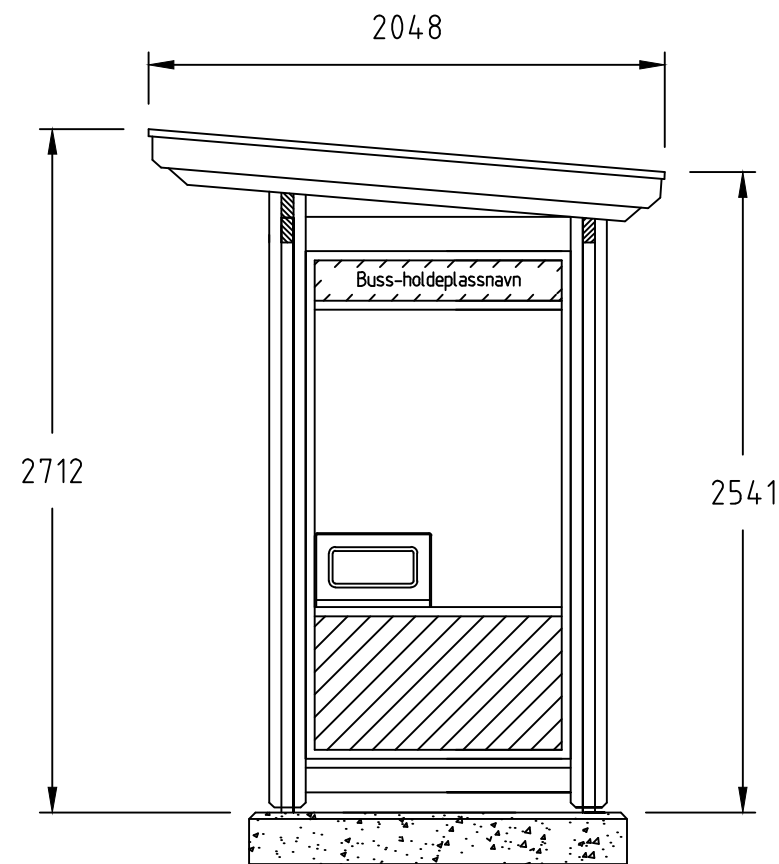

REVISIONS					
ZONE	REV	DESCRIPTION	DATE	DRAWN	APPROVED

NORFAX

Tremiljø-serien er utviklet av Norfax AS. Alle rettigheter til produktet i Norge tilligger Norfax AS. Enhver bruk eller kopiering av tegninger kan kun skje etter avtale med Norfax AS.

BESKRIVELSE:
Leskur Tremiljø pulttak Rapid (3 felt)
-
4181 x 2048
-

MÅL:
-
-
-
-
-
SKALA:
1:30

DWG NO.
-
ART. NR:
1120 029

DATO.
25.09.2024
MATERIALE:
-

VEKT:
-
kg
REV
-
SIDE
-