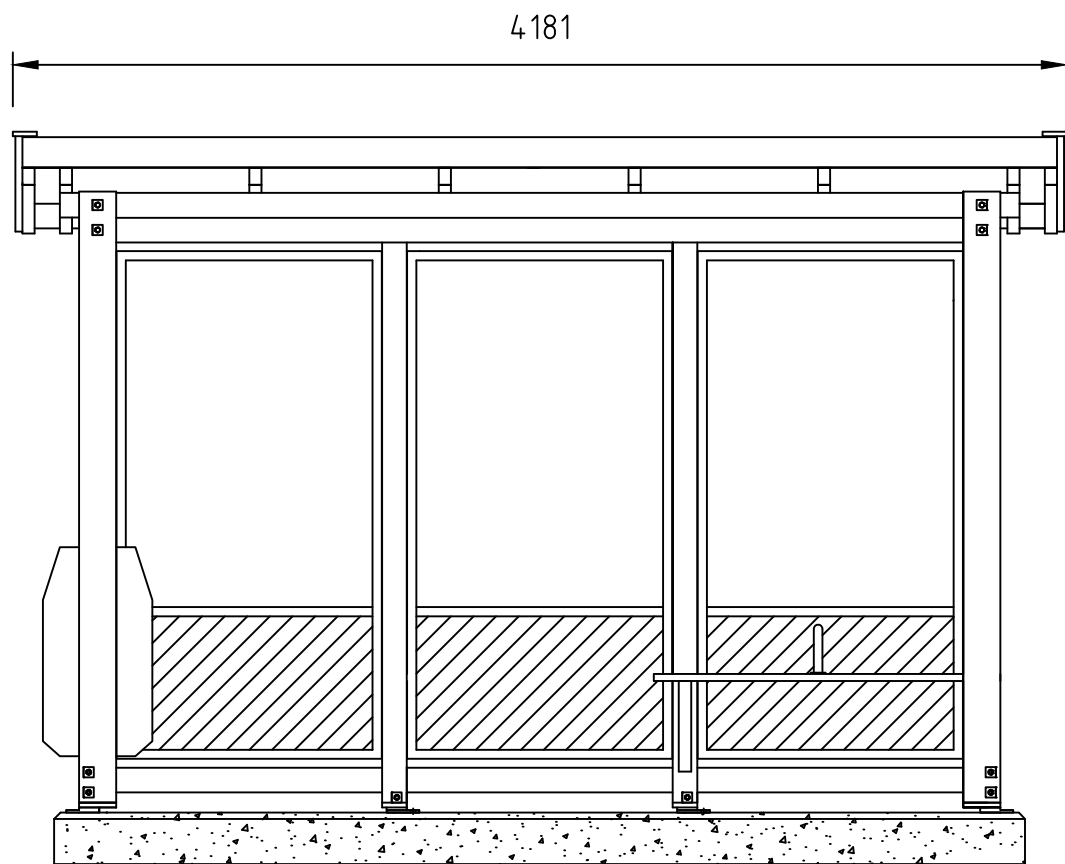

REVISIONS					
ZONE	REV	DESCRIPTION	DATE	DRAWN	APPROVED

NORFAX

Tremiljø-serien er utviklet av Norfax AS. Alle rettigheter til produktet i Norge tilligger Norfax AS. Enhver bruk eller kopiering av tegninger kan kun skje etter avtale med Norfax AS.

BESKRIVELSE:
Leskur Tremiljø pulttak Rapid (3 felt)
-
4181 x 2048
-

MÅL:
-
-
-
-
-
SKALA:
1:30

DWG NO.
-
ART. NR:
1120 029

DATO.
25.09.2024
MATERIALE:
-

VEKT:
-
kg
REV
-
SIDE
-