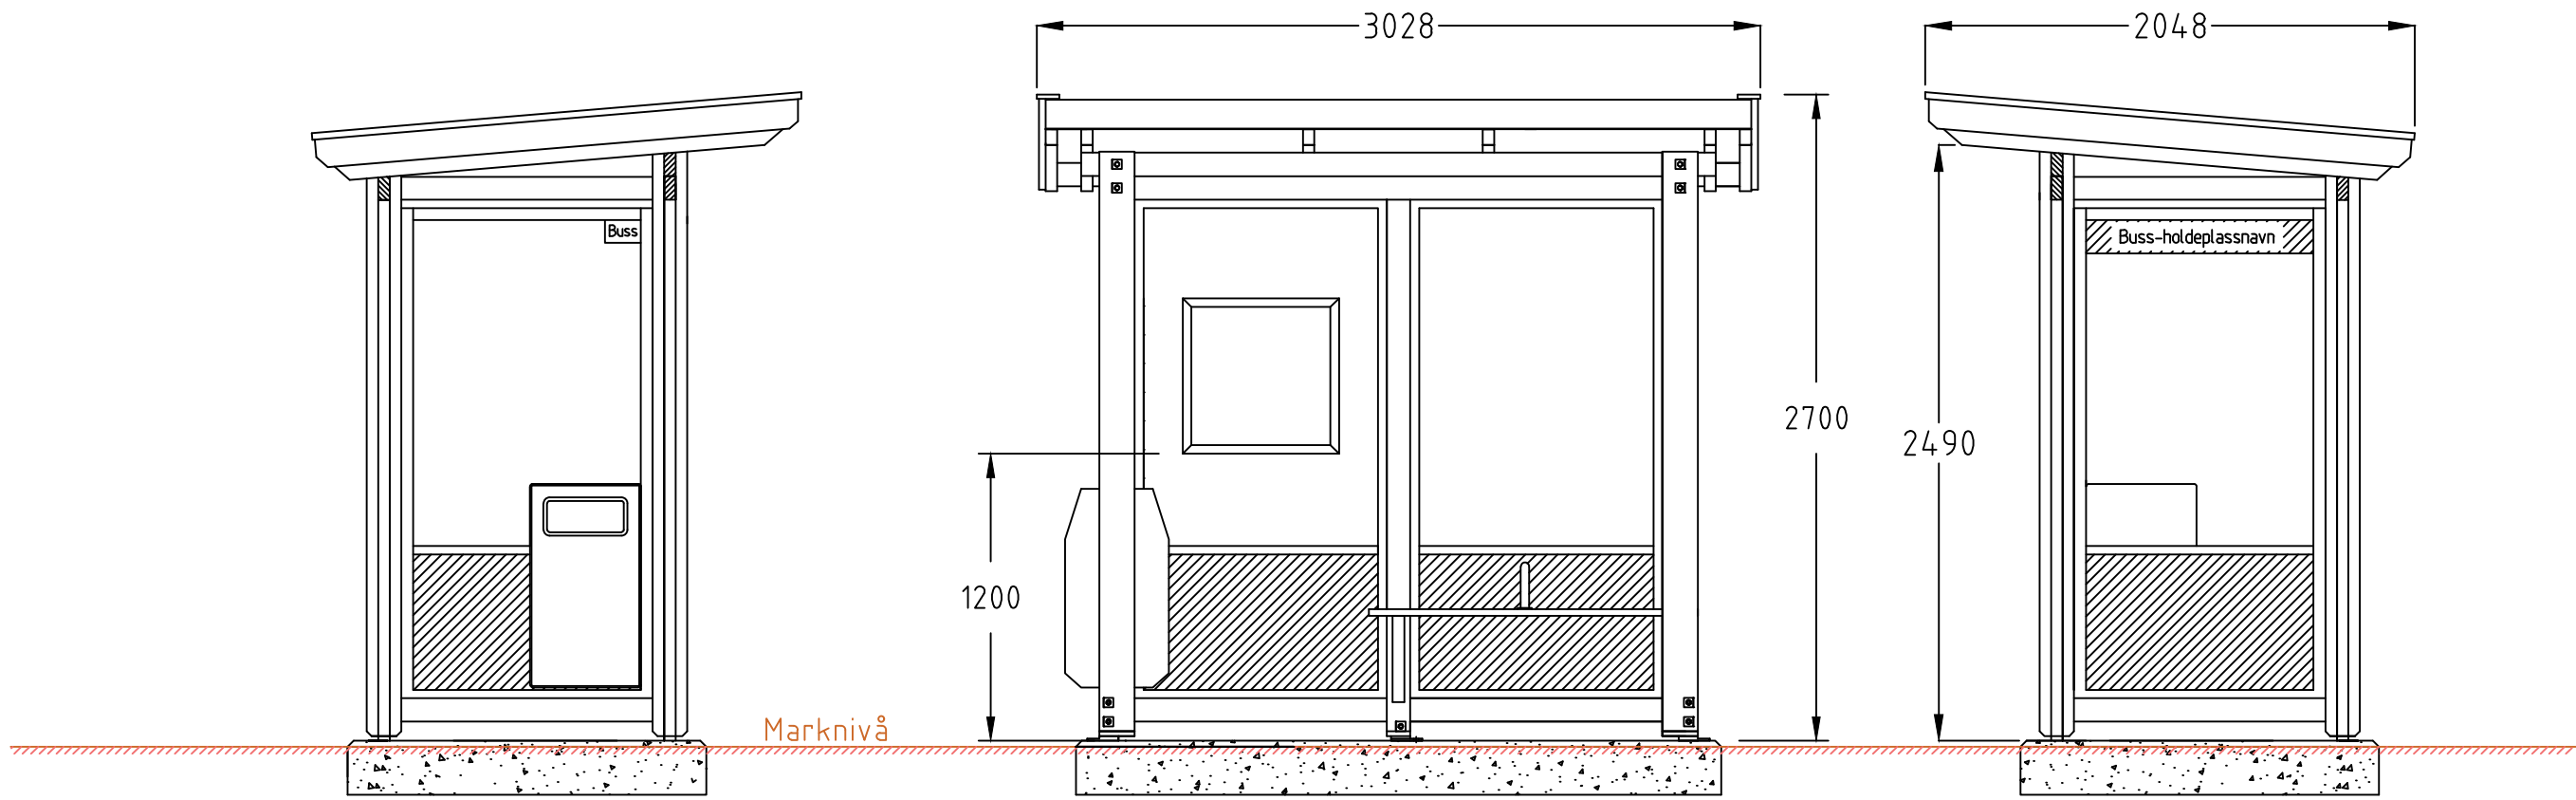

REVISIONS					
ZONE	REV	DESCRIPTION	DATE	DRAWN	APPROVED

NORFAX	Tremiljø-serien er utviklet av Norfax AS. Alle rettigheter til produktet i Norge tilligger Norfax AS. Enhver bruk eller kopiering av tegninger kan kun skje etter avtale med Norfax AS.	BESKRIVELSE: Tremiljø Pulltak Rapid (2 felt) - 3028 x 2048 -	MÅL: MM -	DWG NO. -	DATO. 29.08.2024	VEKT: - kg	REV -
			SKALA: 1:30	ART. NR: 1120028	MATERIALE: -	SIDE -	