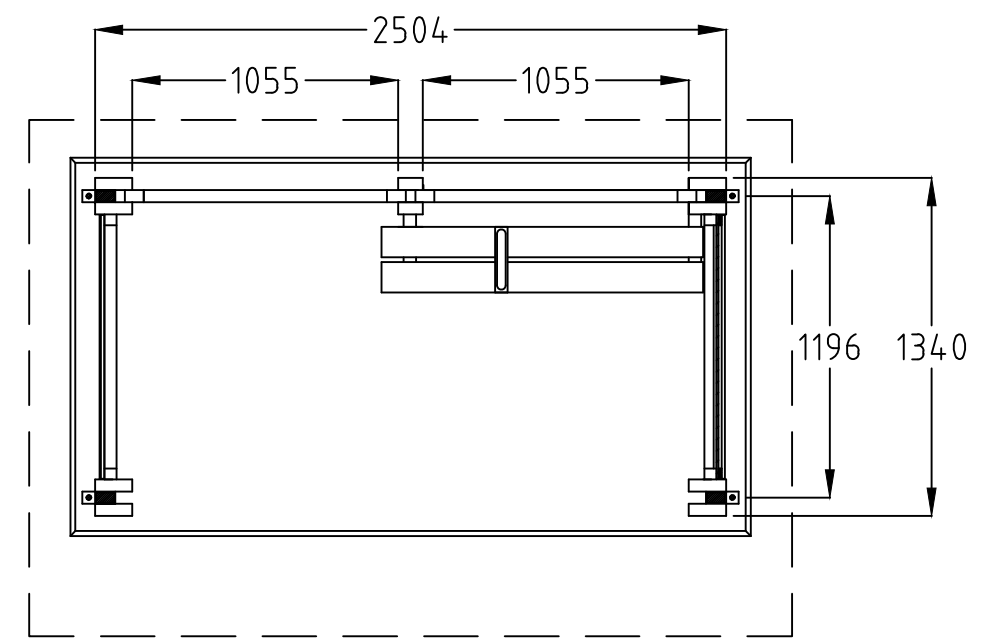

REVISIONS					
ZONE	REV	DESCRIPTION	DATE	DRAWN	APPROVED

NORFAX	Tremiljø-serien er utviklet av Norfax AS. Alle rettigheter til produktet i Norge tilligger Norfax AS. Enhver bruk eller kopiering av tegninger kan kun skje etter avtale med Norfax AS.	BESKRIVELSE: Tremiljø Pulltak Rapid (2 felt) - 3028 x 2048 -	MÅL: MM -	DWG NO. -	DATO. 29.08.2024	VEKT: - kg	REV -
			SKALA: 1:30	ART. NR: 1120028	MATERIALE: -	SIDE -	