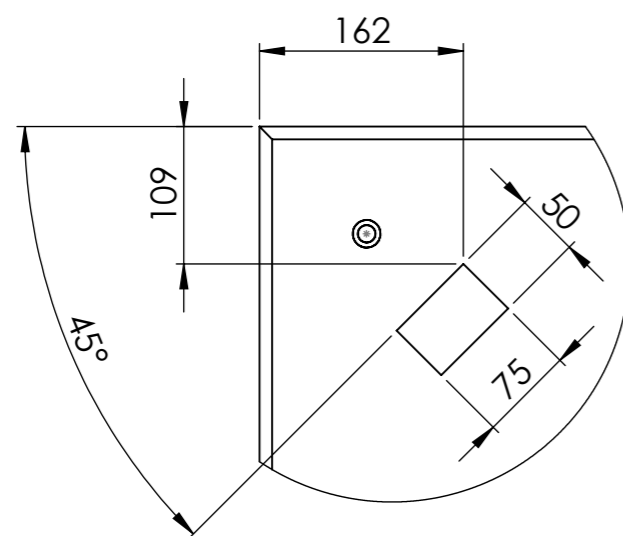

REVISIONS

REV.	DESCRIPTION	DATE	APPROVED
------	-------------	------	----------

DETAIL A
SCALE 1 : 6

Alle mål er oppgitt i millimeter med mindre annet er oppgitt.

**N O R
F A X**

Kunde: Art.nr: 1302215
Komponentnavn:
City 90 4 felt 1400 x 1400 søppelkasse
høyre side med hylser

Dato:
16.12.2021

Materiale: Armert betong

Vekt: 3571 Kg Skala: 1:20 Side 1 av 1