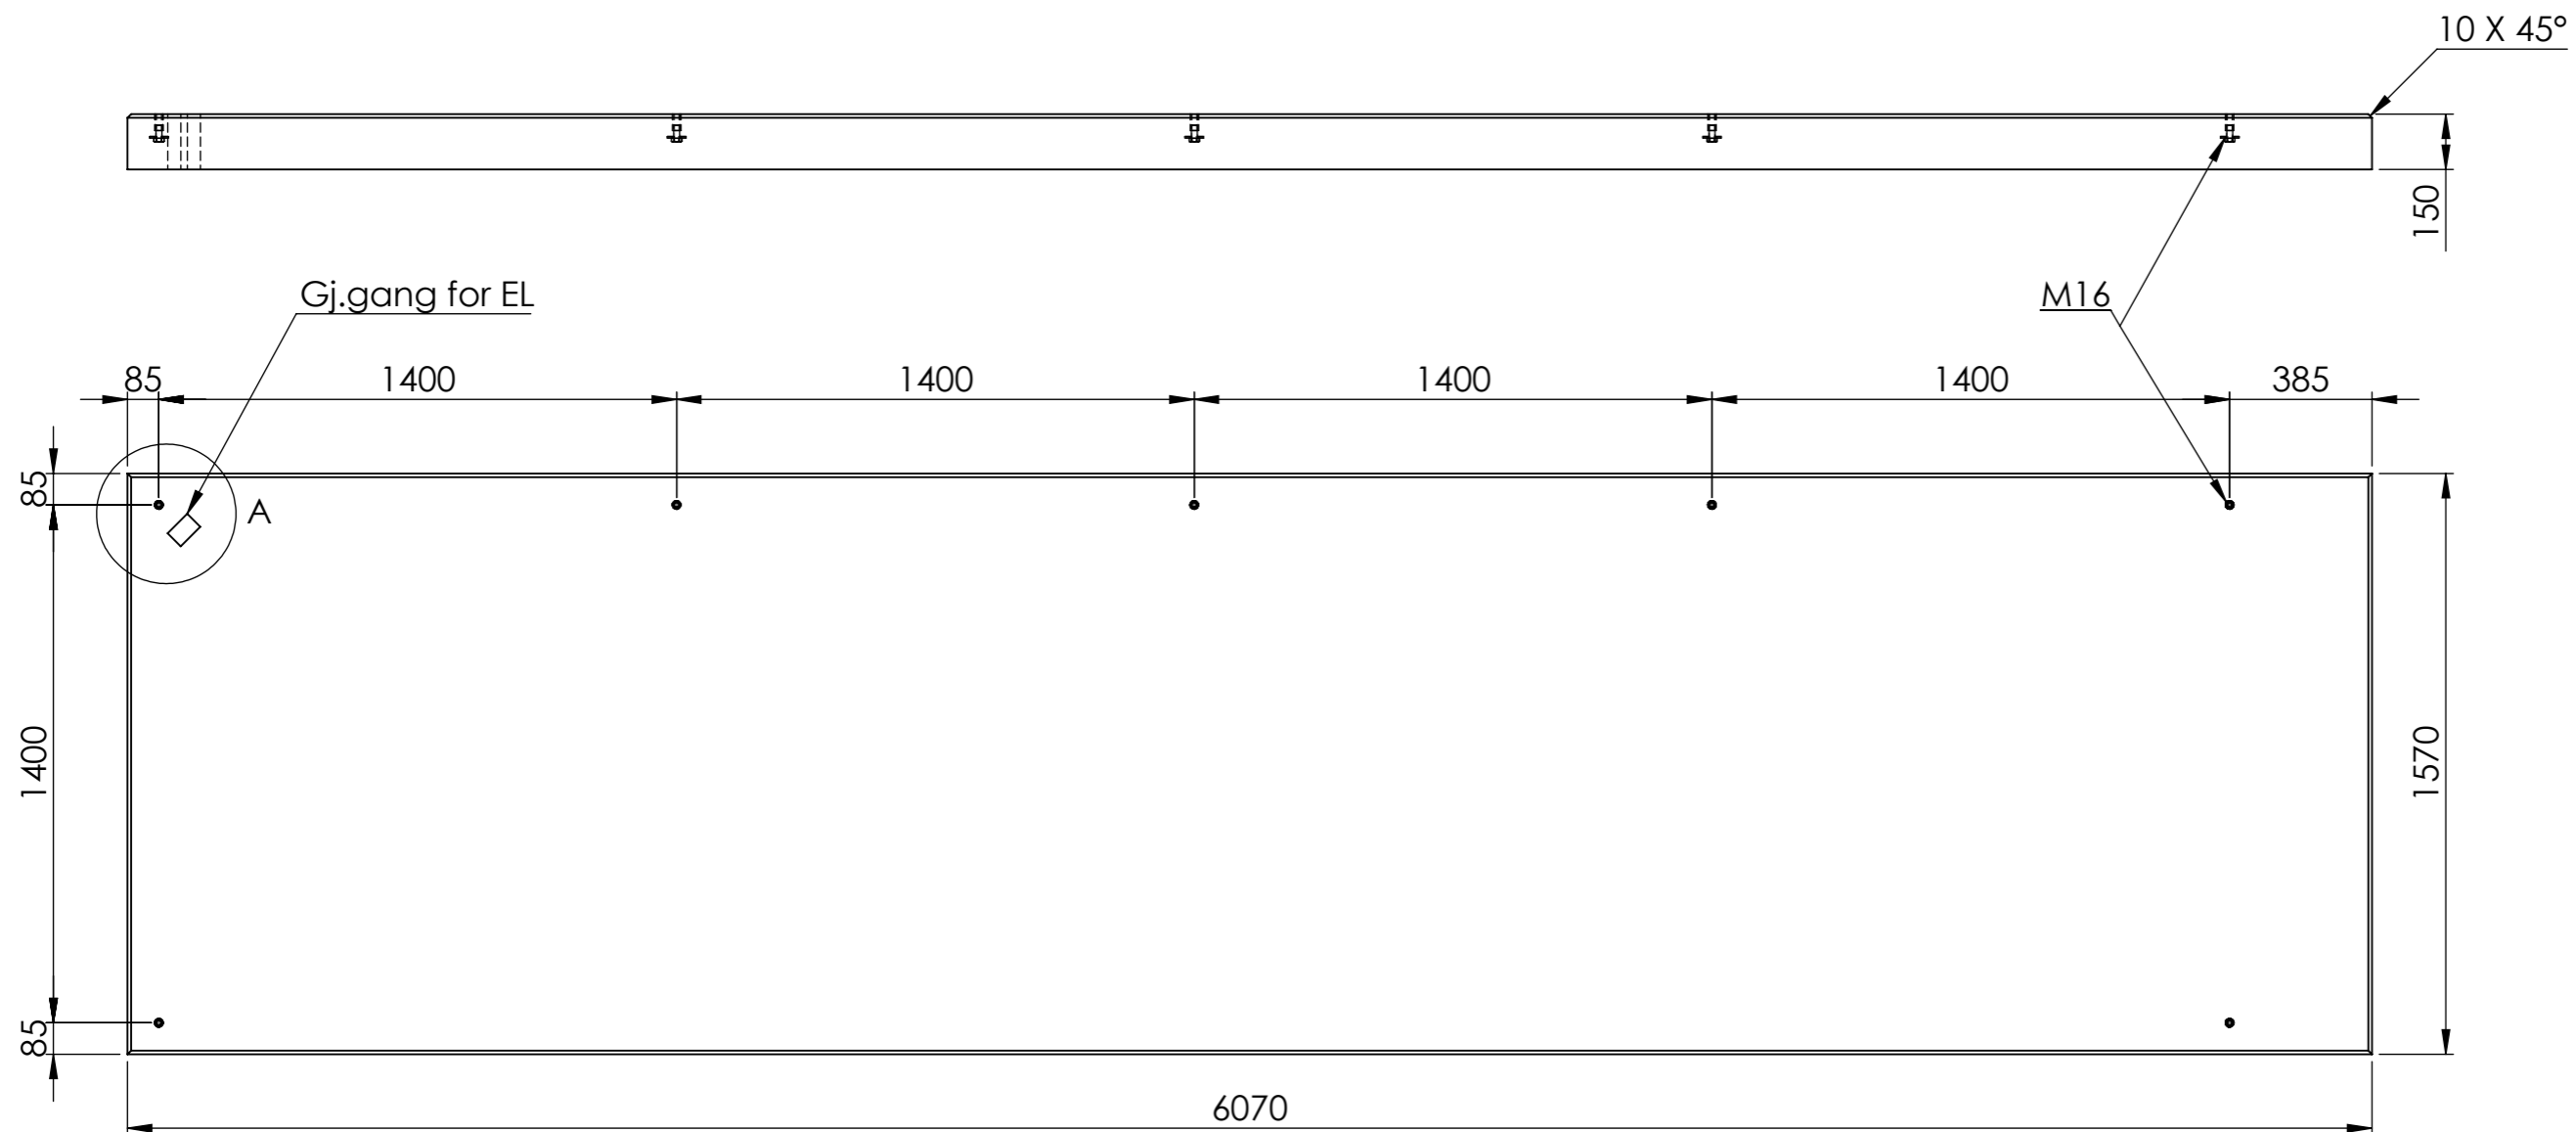

REVISIONS

REV.	DESCRIPTION	DATE	APPROVED
------	-------------	------	----------

DETAIL A
SCALE 1 : 6

Alle mål er oppgitt i millimeter med mindre annet er oppgitt.

**N O R
F A X**

Kunde: Art.nr: 1302215
Komponentnavn:
City 90 4 felt 1400 x 1400 søppelkasse
høyre side med hylser

Dato:
16.12.2021

Materiale: Armert betong

Vekt: 3571 Kg Skala: 1:20 Side 1 av 1