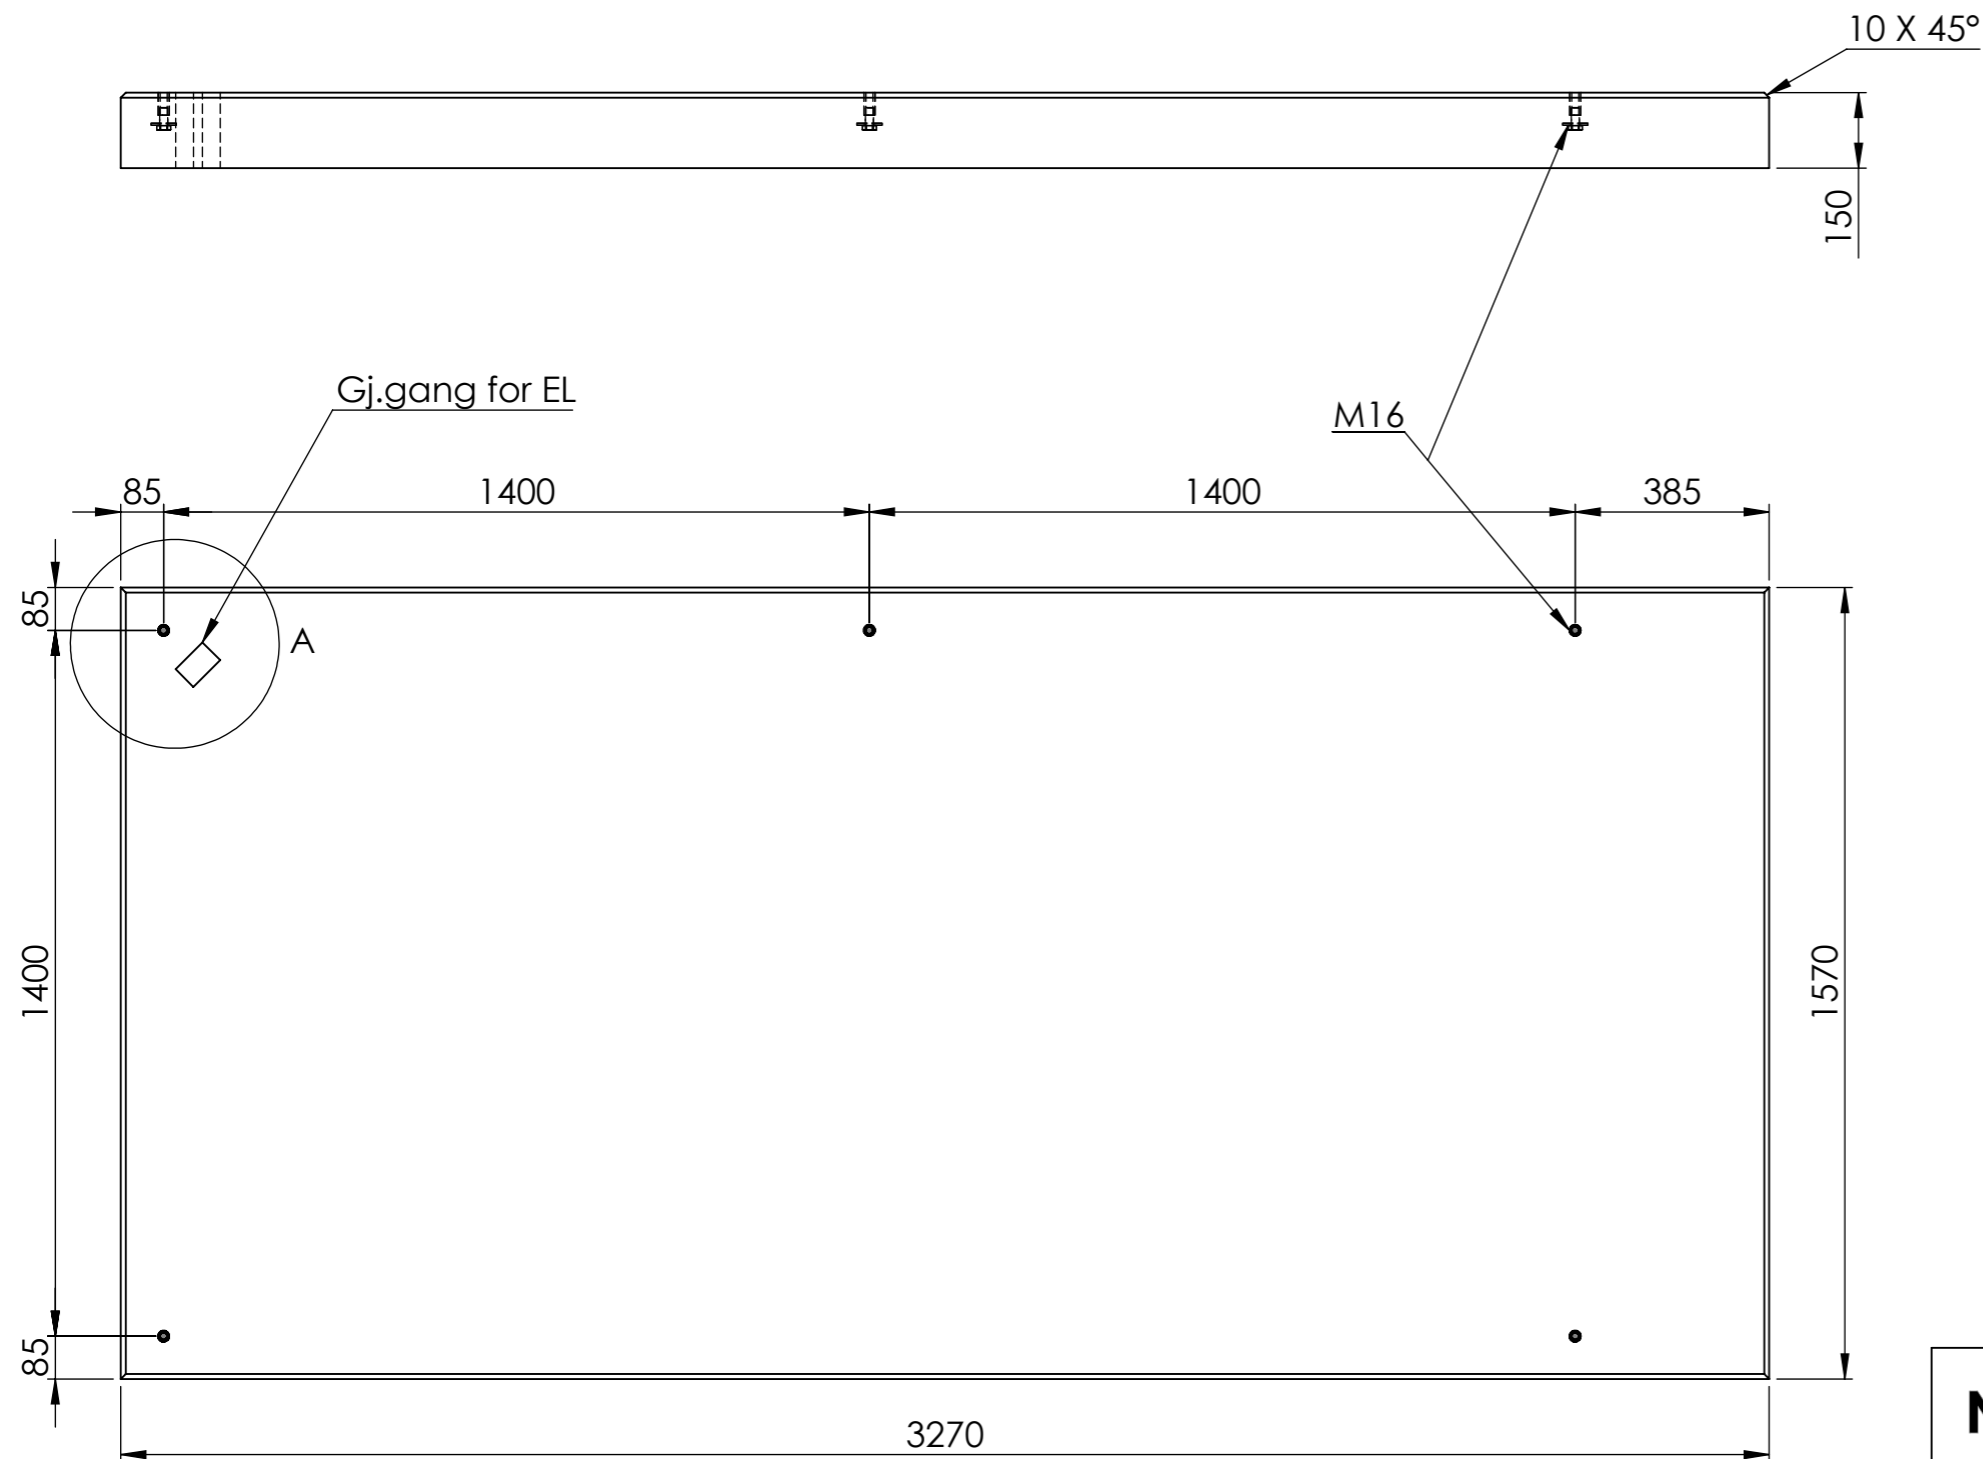

REVISIONS

REV.	DESCRIPTION	DATE	APPROVED
------	-------------	------	----------

DETAIL A  
SCALE 1 : 6

Alle mål er oppgitt i millimeter med mindre annet er oppgitt.

**N O R  
F A X**

Kunde: Art.nr: 1302214  
Komponentnavn:  
City 90 2 felt 1400 x 1400 søppelkasse  
høyre side med hylser

Dato:  
16.12.2021

Materiale: Armert betong

Vekt: 1923 Kg Skala: 1:15 Side 1 av 1