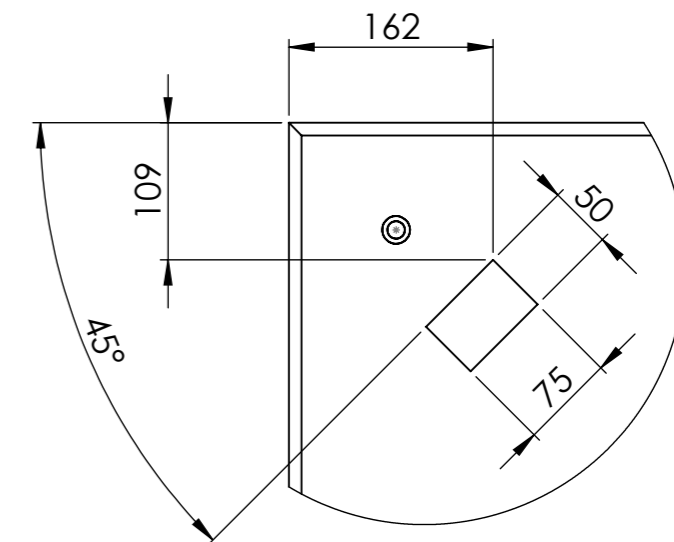

REVISIONS

REV.	DESCRIPTION	DATE	APPROVED
------	-------------	------	----------

DETAIL A  
SCALE 1 : 6

Alle mål er oppgitt i millimeter med mindre annet er oppgitt.

**N O R  
F A X**

Kunde: Art.nr: 1302214  
Komponentnavn:  
City 90 2 felt 1400 x 1400 søppelkasse  
høyre side med hylser

Dato:  
16.12.2021

Materiale: Armert betong

Vekt: 1923 Kg Skala: 1:15 Side 1 av 1