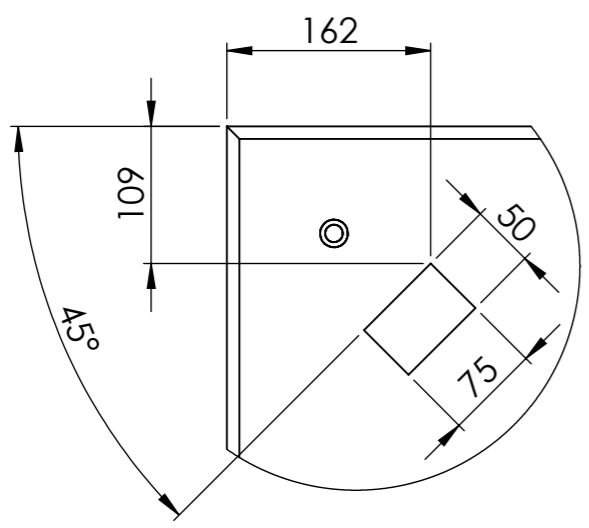

REVISIONS			
REV.	DESCRIPTION	DATE	APPROVED

DETAIL A
SCALE 1 : 6

Alle mål er oppgitt i millimeter med mindre annet er oppgitt.

N O R F A X	Kunde: Art.nr: 1302472	
	Komponentnavn: City 90 5 felt 1400 x 1400 søppelkasse høyre side med hylser	
	Tegnet av: Espen Johansen	Dato: 16.12.2021
	Materiale: Armert betong	
Fundamentet er utviklet av Norfax AS og patentert. Alle rettigheter til produktet tillegges Norfax AS. Enhver bruk eller kopiering av tegninger kan kun skje etter avtale med Norfax AS.	Vekt: 4395 Kg	Skala: 1:20
	Side 1	av 1