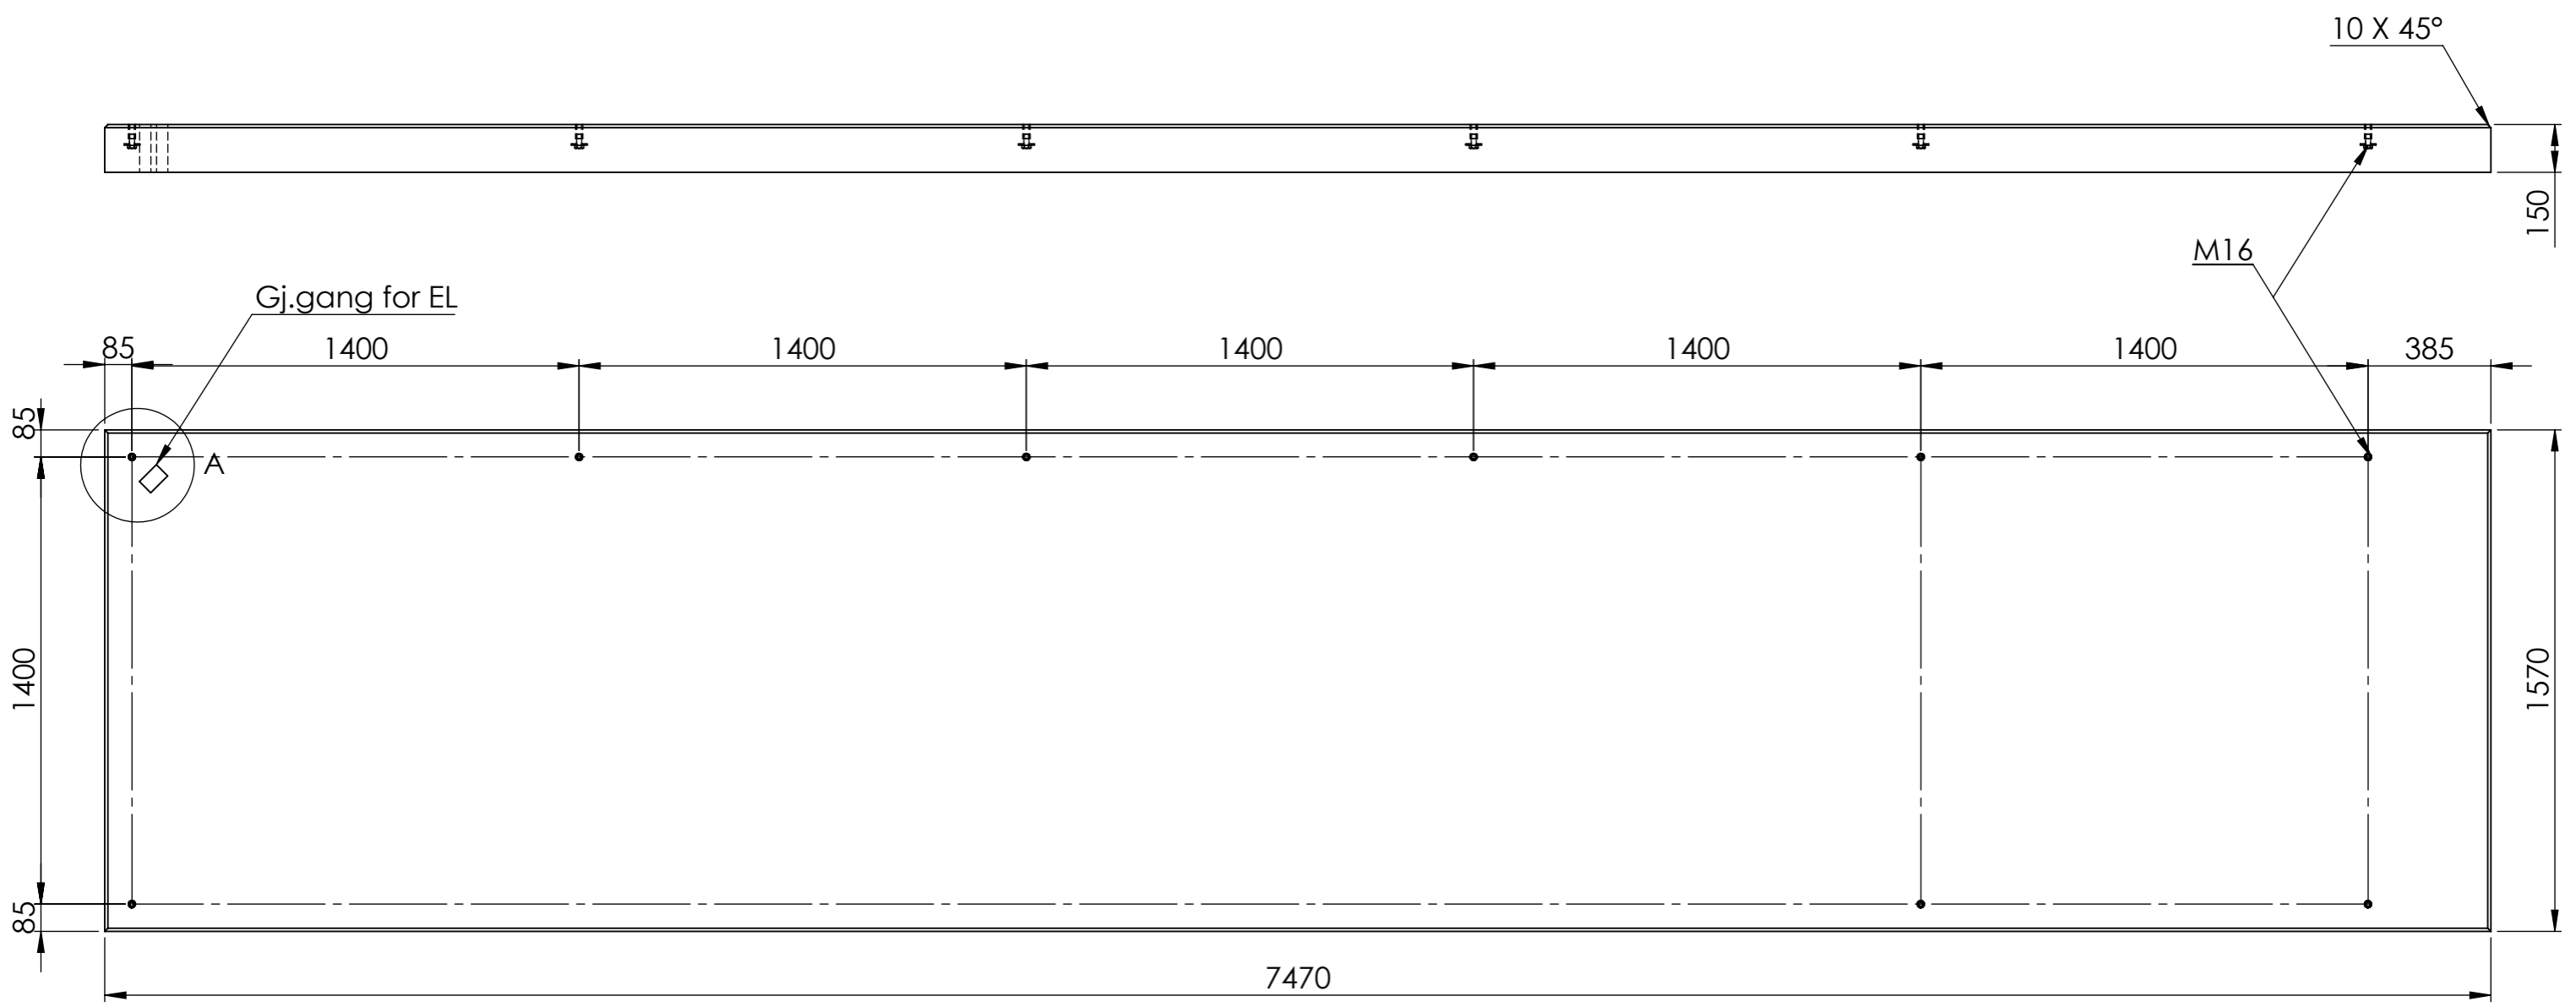

REVISIONS			
REV.	DESCRIPTION	DATE	APPROVED

DETAIL A
SCALE 1 : 6

Alle mål er oppgitt i millimeter med mindre annet er oppgitt.

N O R F A X	Kunde: Art.nr: 1302472	
	Komponentnavn: City 90 5 felt 1400 x 1400 søppelkasse høyre side med hylser	
	Tegnet av: Espen Johansen	Dato: 16.12.2021
	Materiale: Armert betong	
Fundamentet er utviklet av Norfax AS og patentert. Alle rettigheter til produktet tillegges Norfax AS. Enhver bruk eller kopiering av tegninger kan kun skje etter avtale med Norfax AS.	Vekt: 4395 Kg	Skala: 1:20
	Side 1	av 1