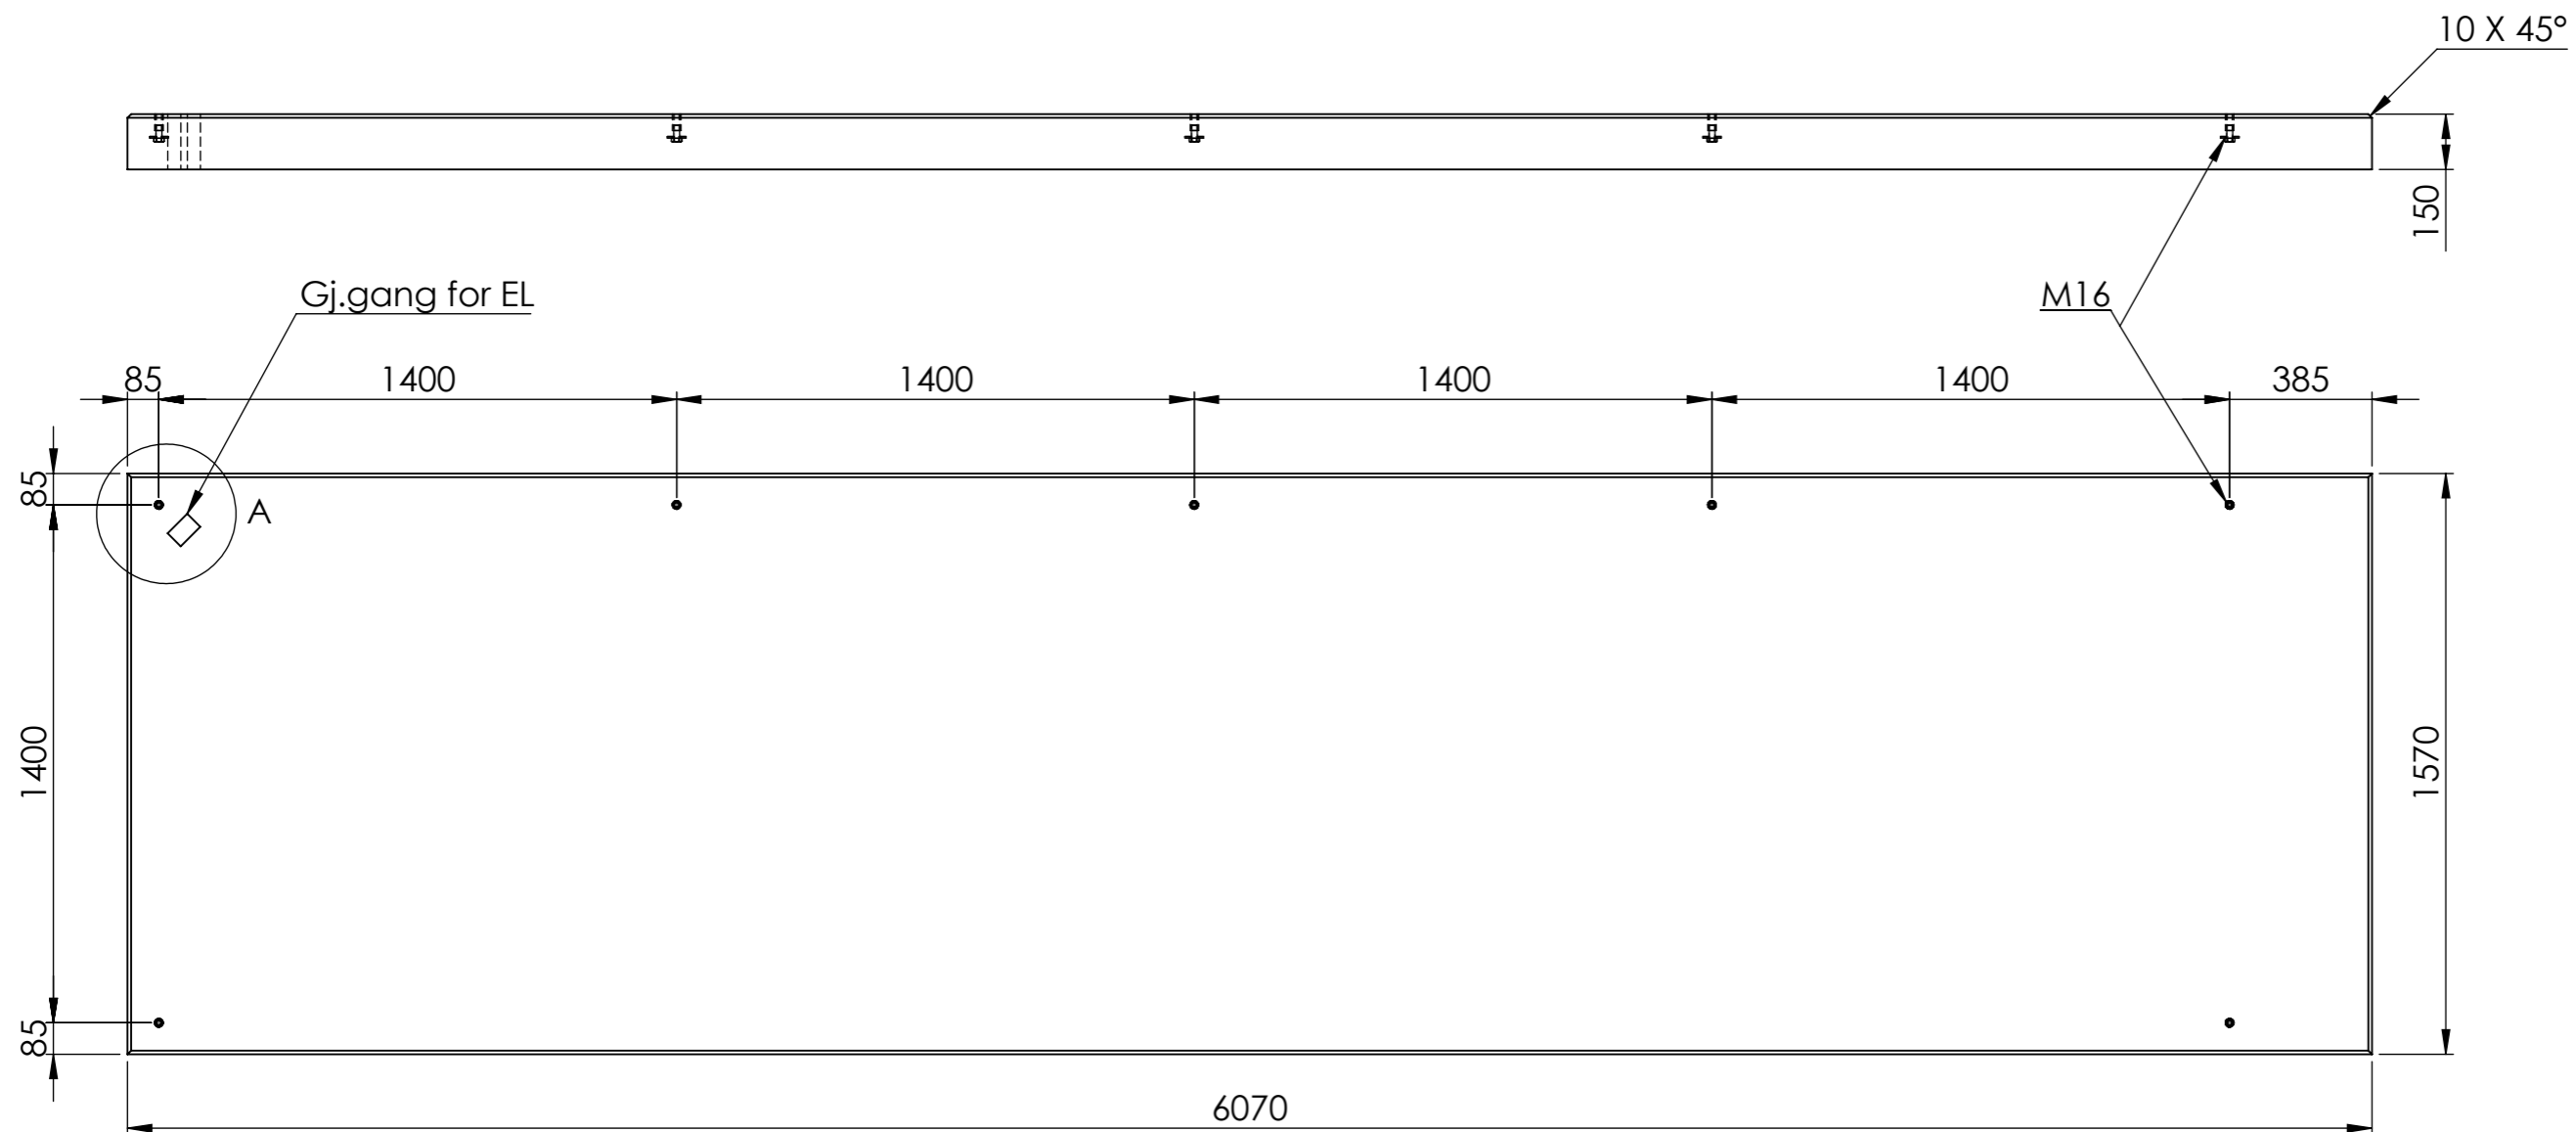

REVISIONS

REV.	DESCRIPTION	DATE	APPROVED
------	-------------	------	----------

DETAIL A  
SCALE 1 : 6

Alle mål er oppgitt i millimeter med mindre annet er oppgitt.

**N O R  
F A X**

Kunde: Art.nr: 1302215  
Komponentnavn:  
City 90 4 felt 1400 x 1400 søppelkasse  
høyre side med hylser

Dato:  
16.12.2021

Materiale: Armert betong

Vekt: 3571 Kg Skala: 1:20 Side 1 av 1