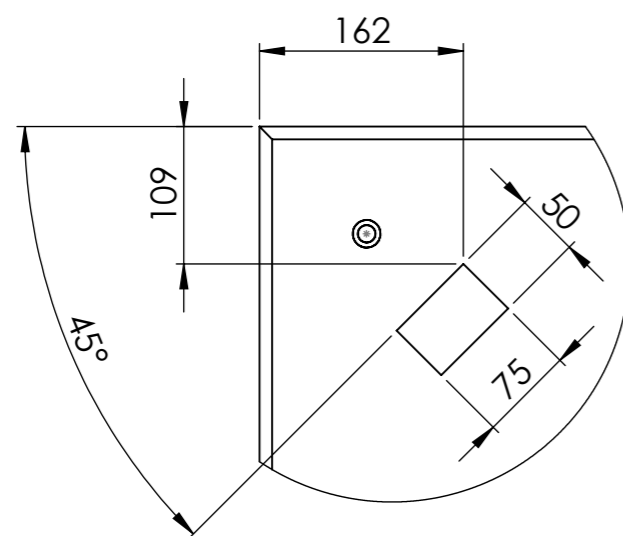

REVISIONS

REV.	DESCRIPTION	DATE	APPROVED
------	-------------	------	----------

DETAIL A  
SCALE 1 : 6

Alle mål er oppgitt i millimeter med mindre annet er oppgitt.

**N O R  
F A X**

Kunde: Art.nr: 1302215  
Komponentnavn:  
City 90 4 felt 1400 x 1400 søppelkasse  
høyre side med hylser

Dato:  
16.12.2021

Materiale: Armert betong

Vekt: 3571 Kg Skala: 1:20 Side 1 av 1