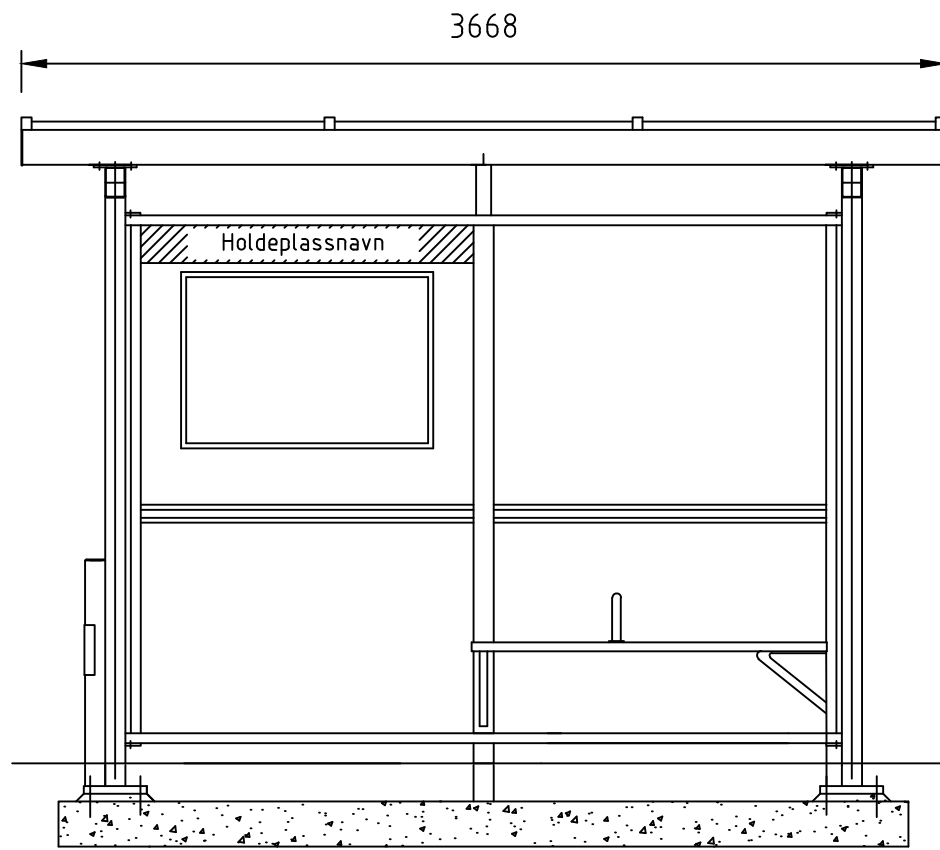

REVISIONS					
ZONE	REV	DESCRIPTION	DATE	DRAWN	APPROVED

N O R F A X	City 90-serien er utviklet av Team Tejbrant AB. Alle rettigheter til produktet i Norge tilligger Norfax AS. Enhver bruk eller kopiering av tegninger kan kun skje etter avtale med Norfax AS.	BESKRIVELSE: Leskur City 90 Cantilever 2 felt cc1400 2800 x 730 -	MÅL: MM	DWG NO. -	DATO. 07.08.2024	VEKT: - kg	REV -
			SKALA: 1:30	ART. NR: 1301187	MATERIALE: -	SIDE -	