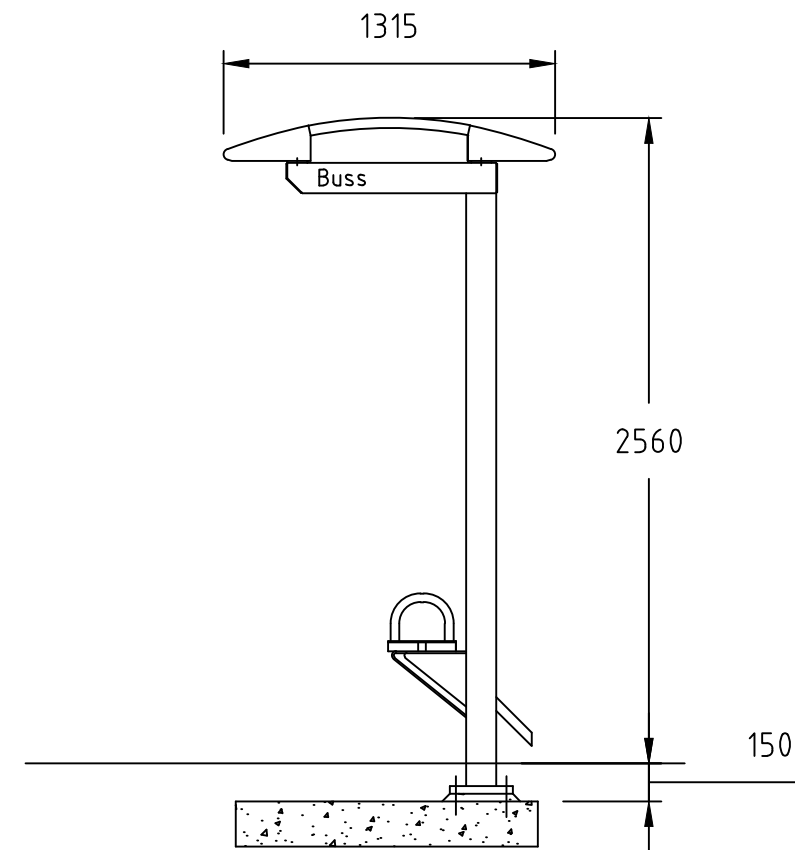

REVISIONS					
ZONE	REV	DESCRIPTION	DATE	DRAWN	APPROVED

N O R F A X	City 90-serien er utviklet av Team Tejbrant AB. Alle rettigheter til produktet i Norge tilligger Norfax AS. Enhver bruk eller kopiering av tegninger kan kun skje etter avtale med Norfax AS.	BESKRIVELSE: Leskur City 90 Cantilever 2 felt cc1400 2800 x 730 -	MÅL: MM	DWG NO. -	DATO. 07.08.2024	VEKT: - kg	REV -
			SKALA: 1:30	ART. NR: 1301187	MATERIALE: -	SIDE -	