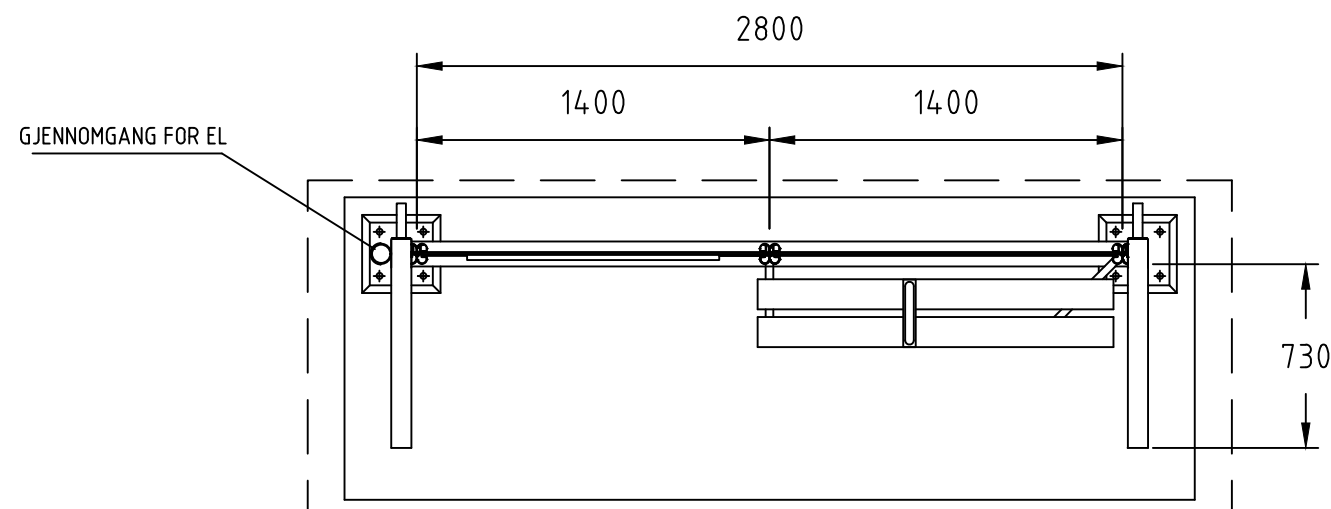

REVISIONS					
ZONE	REV	DESCRIPTION	DATE	DRAWN	APPROVED

N O R F A X	City 90-serien er utviklet av Team Tejbrant AB. Alle rettigheter til produktet i Norge tilligger Norfax AS. Enhver bruk eller kopiering av tegninger kan kun skje etter avtale med Norfax AS.	BESKRIVELSE: Leskur City 90 Cantilever 2 felt cc1400 2800 x 730 -	MÅL: MM	DWG NO. -	DATO. 07.08.2024	VEKT: - kg	REV -
			SKALA: 1:30	ART. NR: 1301187	MATERIALE: -	SIDE -	