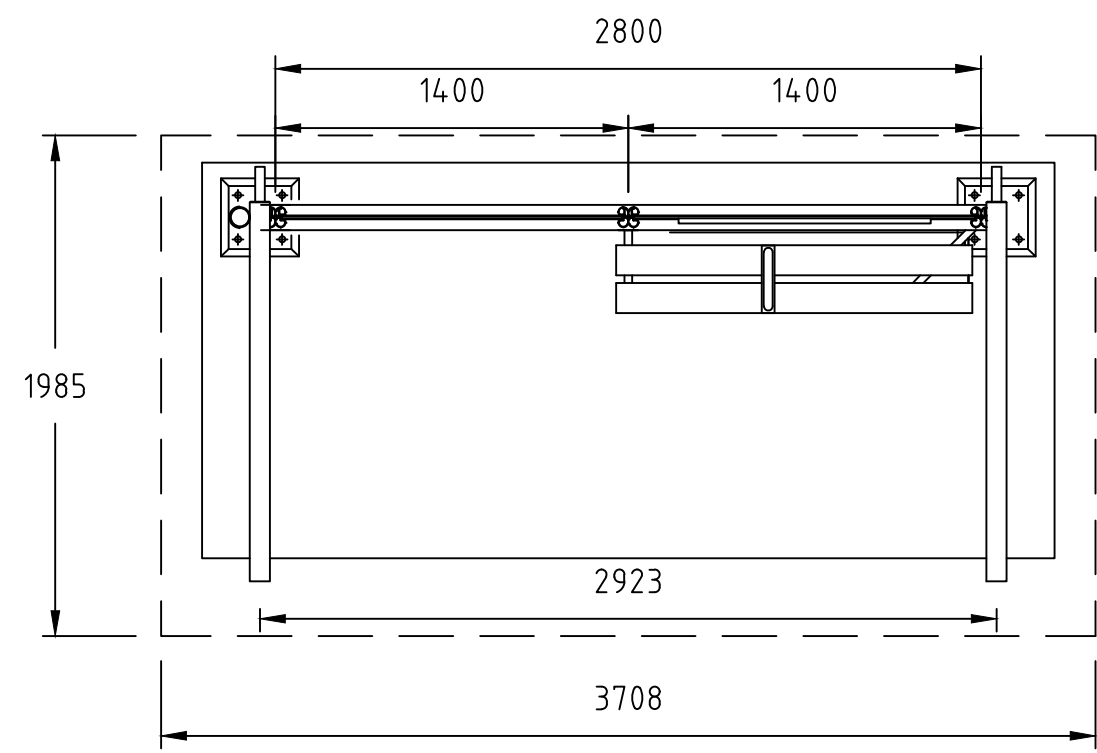

REVISIONS					
ZONE	REV	DESCRIPTION	DATE	DRAWN	APPROVED

<b>NORFAX</b>	City-90-serien er utviklet av Team Tejbrant AB. Alle rettigheter til produktet i Norge tilligger Norfax AS. Enhver bruk eller kopiering av tegninger kan kun skje etter avtale med Norfax AS.	BESKRIVELSE: Leskur City 90 Cantilever cc1400 1400 x 2800 -	MÅL: MM	DWG NO. -	DATO. 06.08.2024	VEKT: - kg	REV -
			SKALA: 1:30	ART. NR: 1301030	MATERIALE: -	SIDE -	