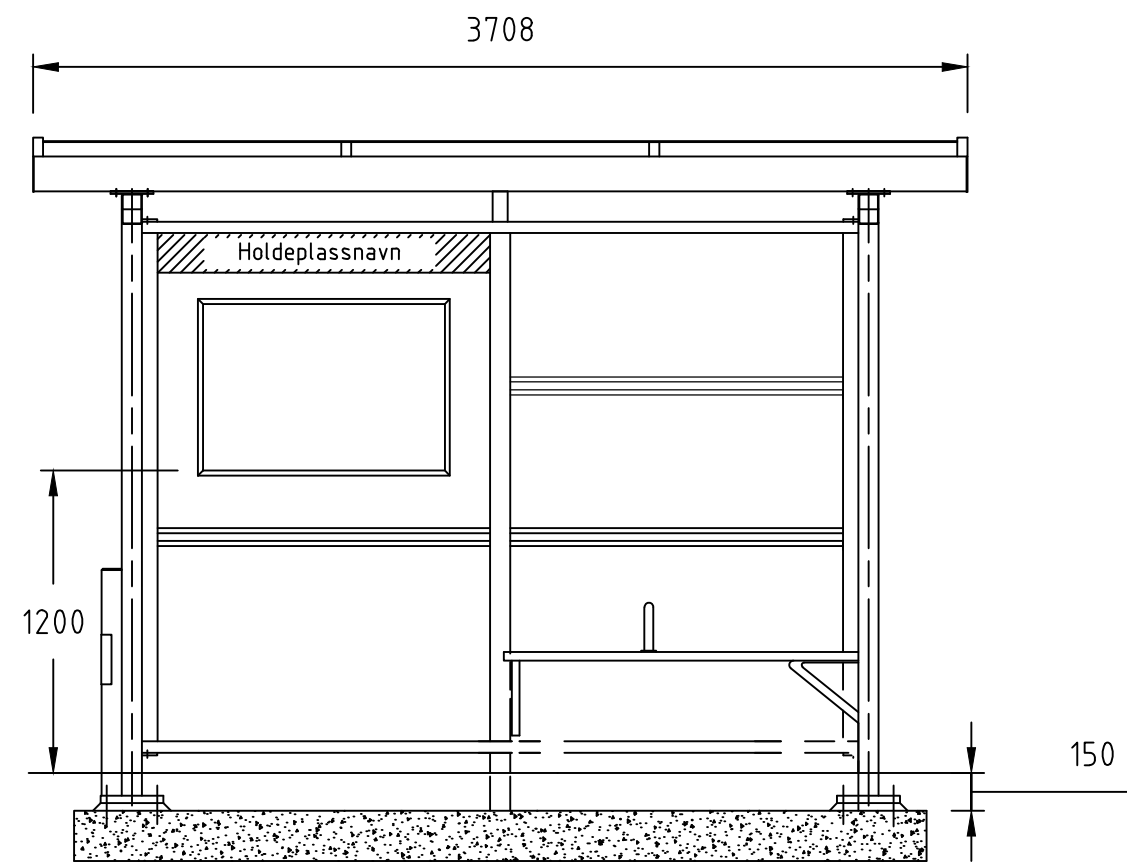

REVISIONS					
ZONE	REV	DESCRIPTION	DATE	DRAWN	APPROVED

<b>NORFAX</b>	City-90-serien er utviklet av Team Tejbrant AB. Alle rettigheter til produktet i Norge tilligger Norfax AS. Enhver bruk eller kopiering av tegninger kan kun skje etter avtale med Norfax AS.	BESKRIVELSE: Leskur City 90 Cantilever cc1400 1400 x 2800 -	MÅL: MM	DWG NO. -	DATO. 06.08.2024	VEKT: - kg	REV -
			SKALA: 1:30	ART. NR: 1301030	MATERIALE: -	SIDE -	