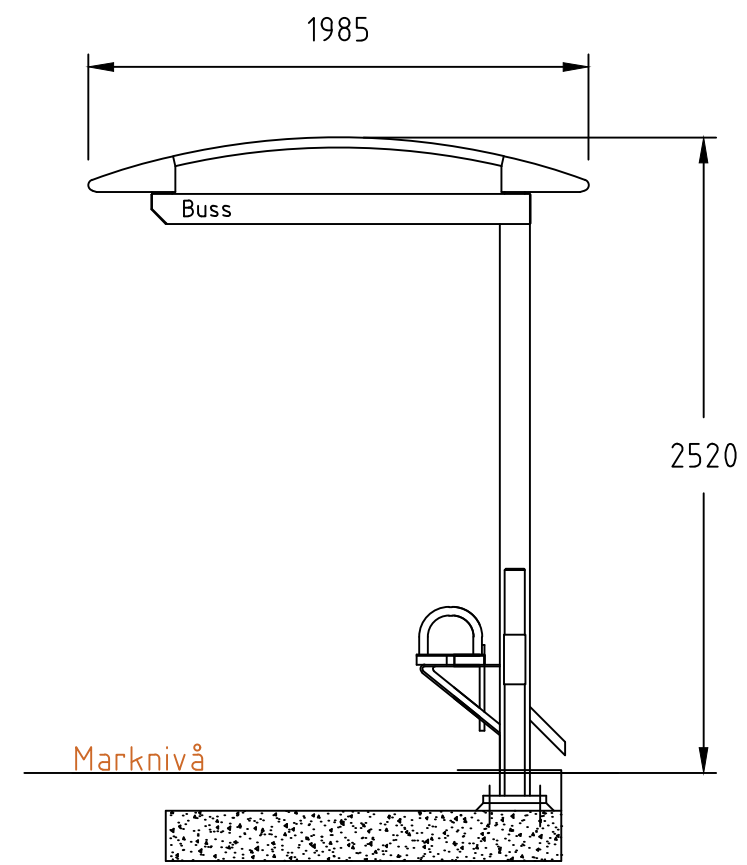

REVISIONS					
ZONE	REV	DESCRIPTION	DATE	DRAWN	APPROVED

<b>NORFAX</b>	City-90-serien er utviklet av Team Tejbrant AB. Alle rettigheter til produktet i Norge tilligger Norfax AS. Enhver bruk eller kopiering av tegninger kan kun skje etter avtale med Norfax AS.	BESKRIVELSE: Leskur City 90 Cantilever cc1400 1400 x 2800 -	MÅL: MM	DWG NO. -	DATO. 06.08.2024	VEKT: - kg	REV -
			SKALA: 1:30	ART. NR: 1301030	MATERIALE: -	SIDE -	