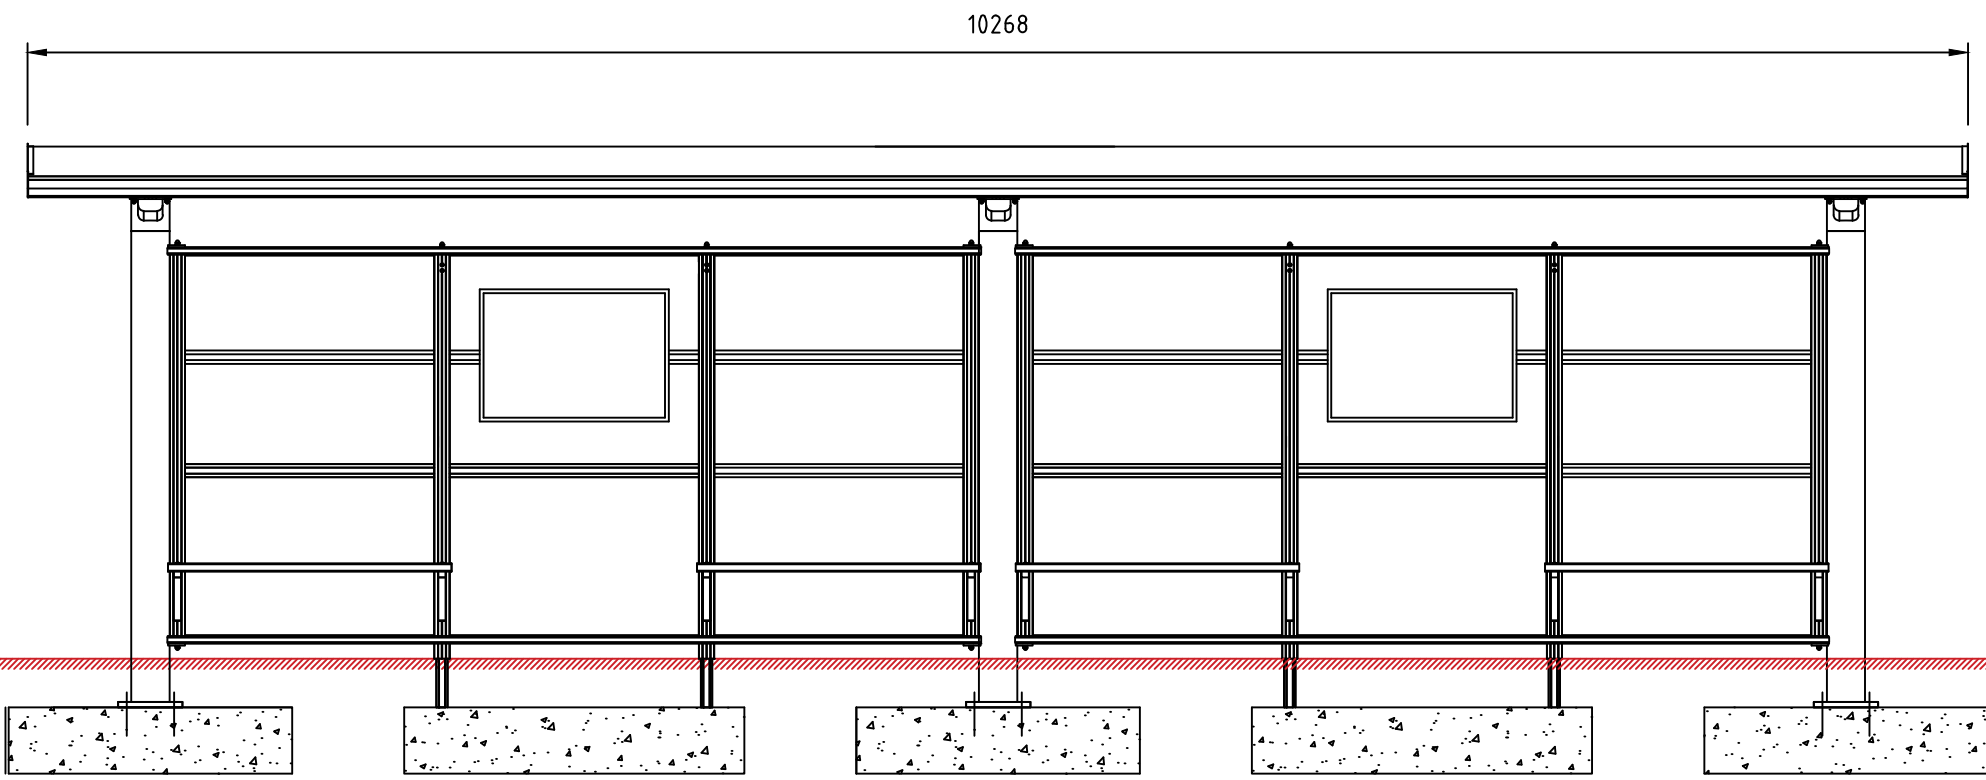

REVISIONS					
ZONE	REV	DESCRIPTION	DATE	DRAWN	APPROVED

Marknivå

N O R F A X	-serien er utviklet av -. Alle rettigheter til produktet i Norge tilligger Norfax AS. Enhver bruk eller kopiering av tegninger kan kun skje etter avtale med Norfax AS.	BESKRIVELSE: Leskur City 90 Piazza (2 felt) - 10268 x 2645 -	MÅL: MM -	DWG NO.: -	DATO: 30.10.2024	VEKT: - kg	REV: -
		SKALA: 1:40	ART. NR.: 1301 058	MATERIALE: -	SIDE: -		