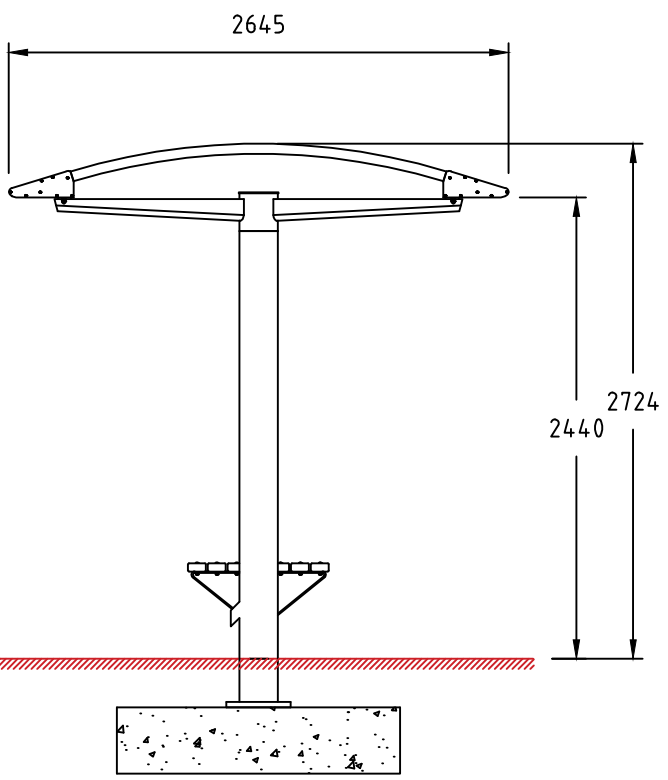

REVISIONS					
ZONE	REV	DESCRIPTION	DATE	DRAWN	APPROVED

Marknivå

N O R F A X	-serien er utviklet av -. Alle rettigheter til produktet i Norge tilligger Norfax AS. Enhver bruk eller kopiering av tegninger kan kun skje etter avtale med Norfax AS.	BESKRIVELSE: Leskur City 90 Piazza (2 felt) - 10268 x 2645 -	MÅL: MM -	DWG NO.: -	DATO: 30.10.2024	VEKT: - kg	REV: -
		SKALA: 1:40	ART. NR.: 1301 058	MATERIALE: -	SIDE: -		