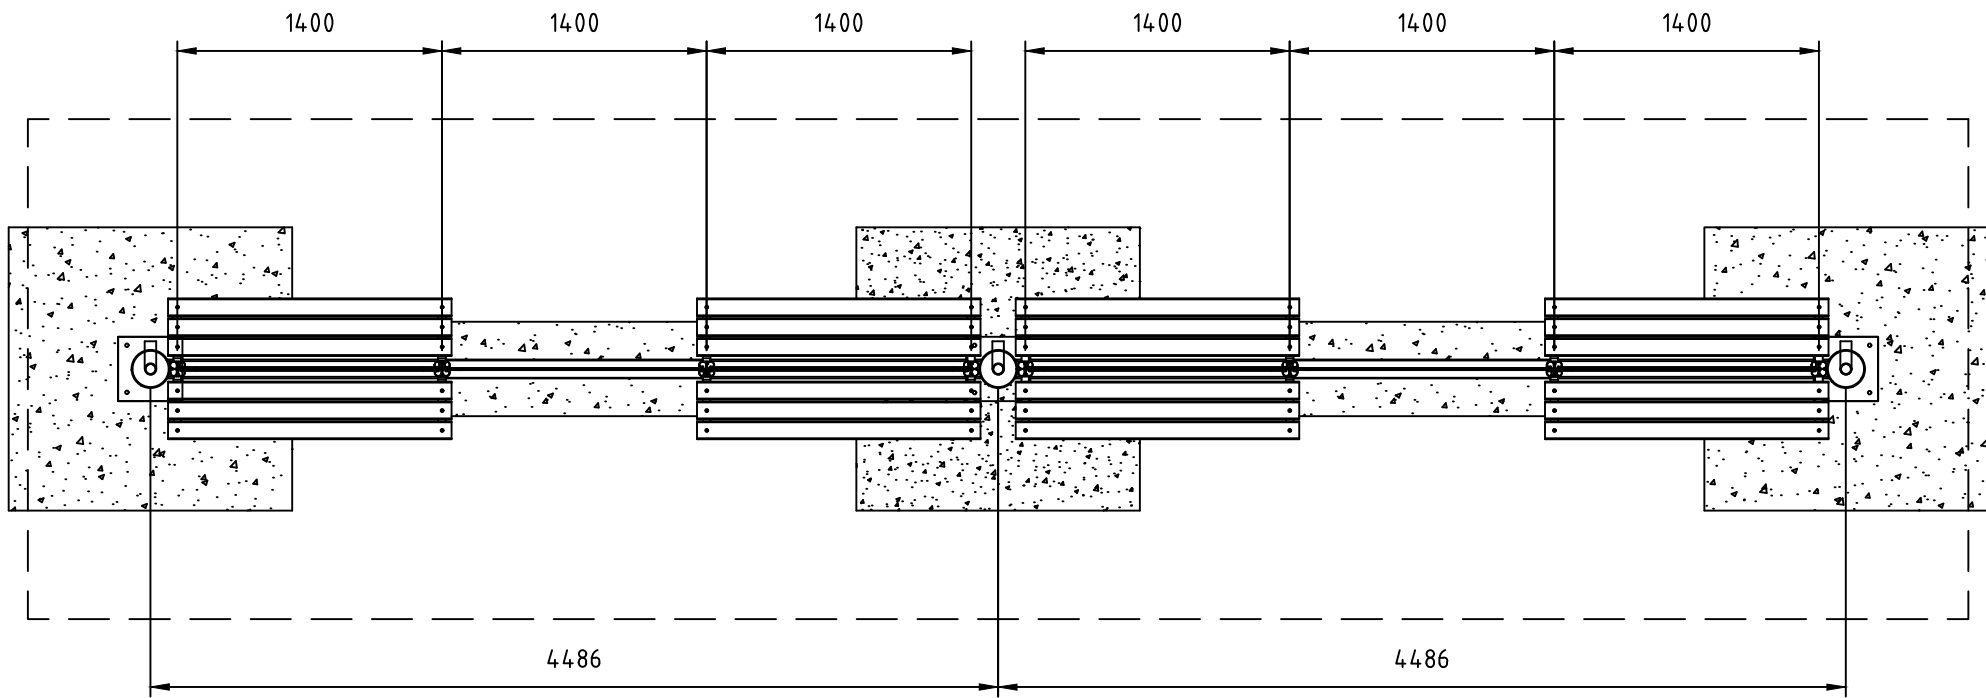

REVISIONS					
ZONE	REV	DESCRIPTION	DATE	DRAWN	APPROVED

Marknivå

N O R F A X	-serien er utviklet av -. Alle rettigheter til produktet i Norge tilligger Norfax AS. Enhver bruk eller kopiering av tegninger kan kun skje etter avtale med Norfax AS.	BESKRIVELSE: Leskur City 90 Piazza (2 felt) - 10268 x 2645 -	MÅL: MM -	DWG NO.: -	DATO: 30.10.2024	VEKT: - kg	REV: -
		SKALA: 1:40	ART. NR.: 1301 058	MATERIALE: -	SIDE: -		