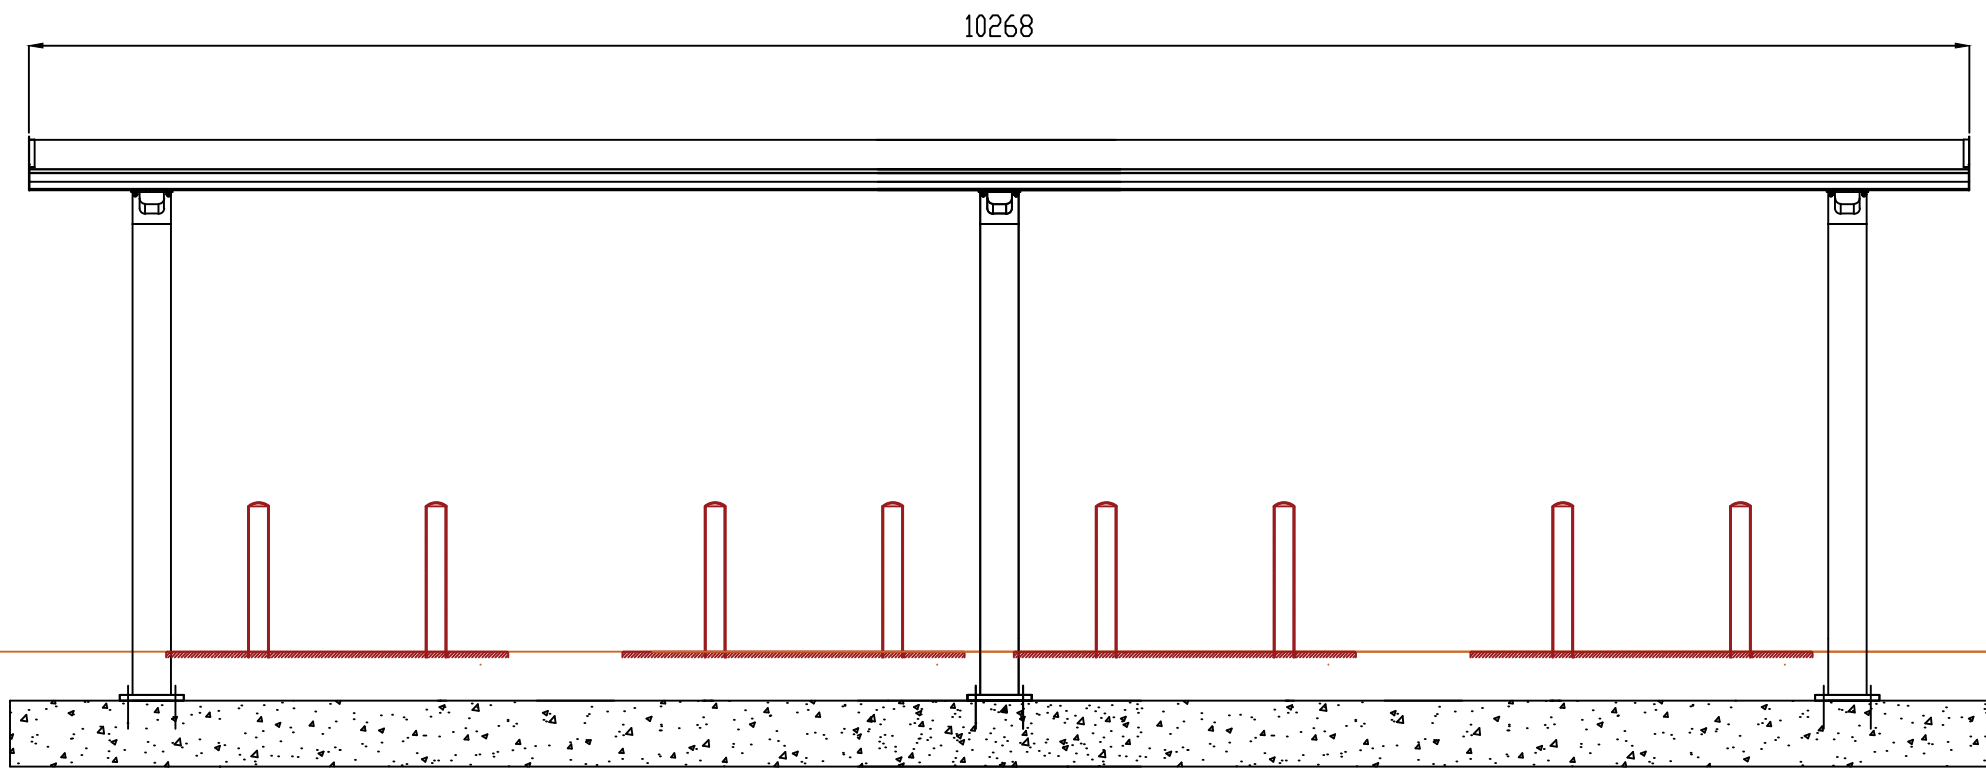

REVISIONS					
ZONE	REV	DESCRIPTION	DATE	DRAWN	APPROVED

N O R F A X	-serien er utviklet av -. Alle rettigheter til produktet i Norge tilligger Norfax AS. Enhver bruk eller kopiering av tegninger kan kun skje etter avtale med Norfax AS.	BESKRIVELSE: City 90 Piazza for ladestasjon 4 ladere Drive-through 10268 x 2645	MÅL:	DWG NO.	DATO.	VEKT:	REV
			MM	-	22.10.2024	- kg	-
SKALA:	ART. NR:	MATERIALE:	1:40	1304 024	-		SIDE
							-