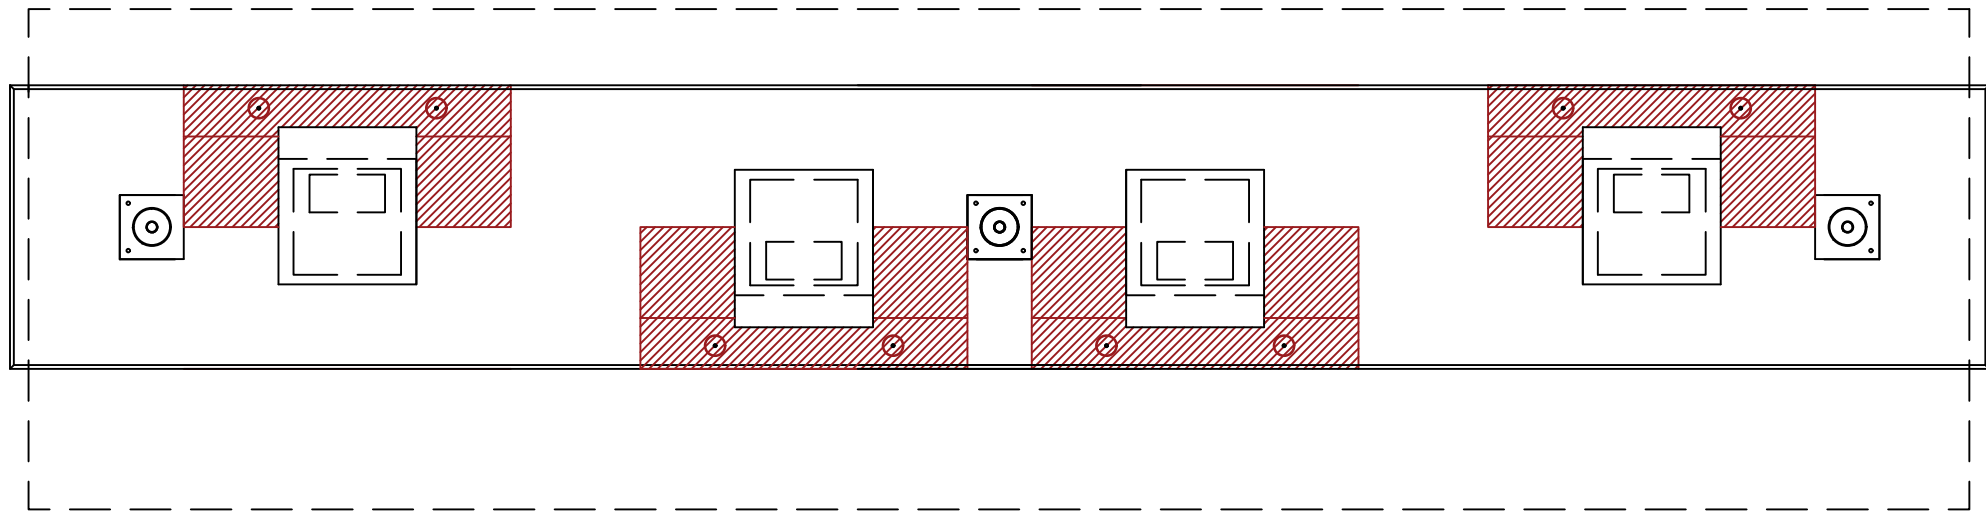

REVISIONS					
ZONE	REV	DESCRIPTION	DATE	DRAWN	APPROVED

N O R F A X	-serien er utviklet av -. Alle rettigheter til produktet i Norge tilligger Norfax AS. Enhver bruk eller kopiering av tegninger kan kun skje etter avtale med Norfax AS.	BESKRIVELSE: City 90 Piazza for ladestasjon 4 ladere Drive-through 10268 x 2645	MÅL:	DWG NO.	DATO.	VEKT:	REV
			MM	-	22.10.2024	- kg	-
SKALA:	ART. NR:	MATERIALE:	1:40	1304 024	-		SIDE
							-