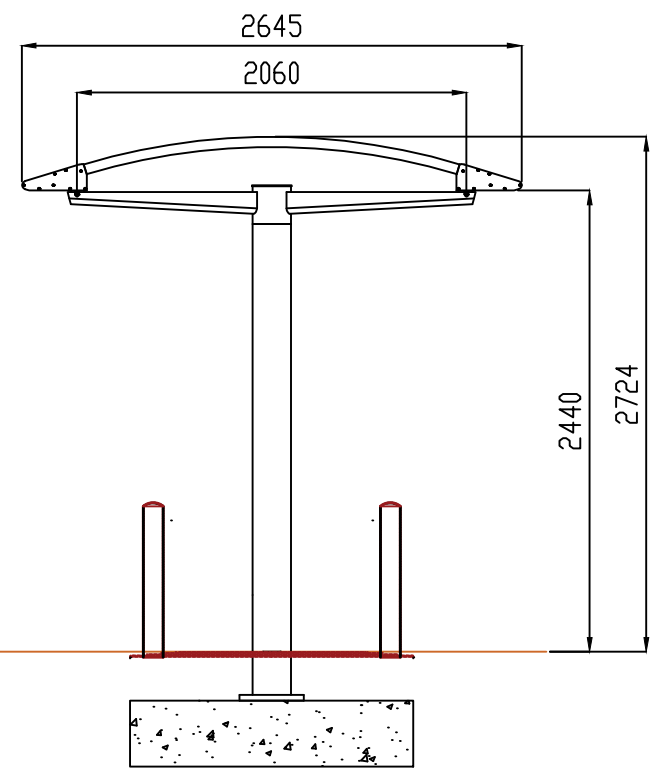

REVISIONS					
ZONE	REV	DESCRIPTION	DATE	DRAWN	APPROVED

N O R F A X	-serien er utviklet av -. Alle rettigheter til produktet i Norge tilligger Norfax AS. Enhver bruk eller kopiering av tegninger kan kun skje etter avtale med Norfax AS.	BESKRIVELSE: City 90 Piazza for ladestasjon 4 ladere Drive-through 10268 x 2645	MÅL:	DWG NO.	DATO.	VEKT:	REV
			MM	-	22.10.2024	- kg	-
SKALA:	ART. NR:	MATERIALE:	1:40	1304 024	-		SIDE
							-