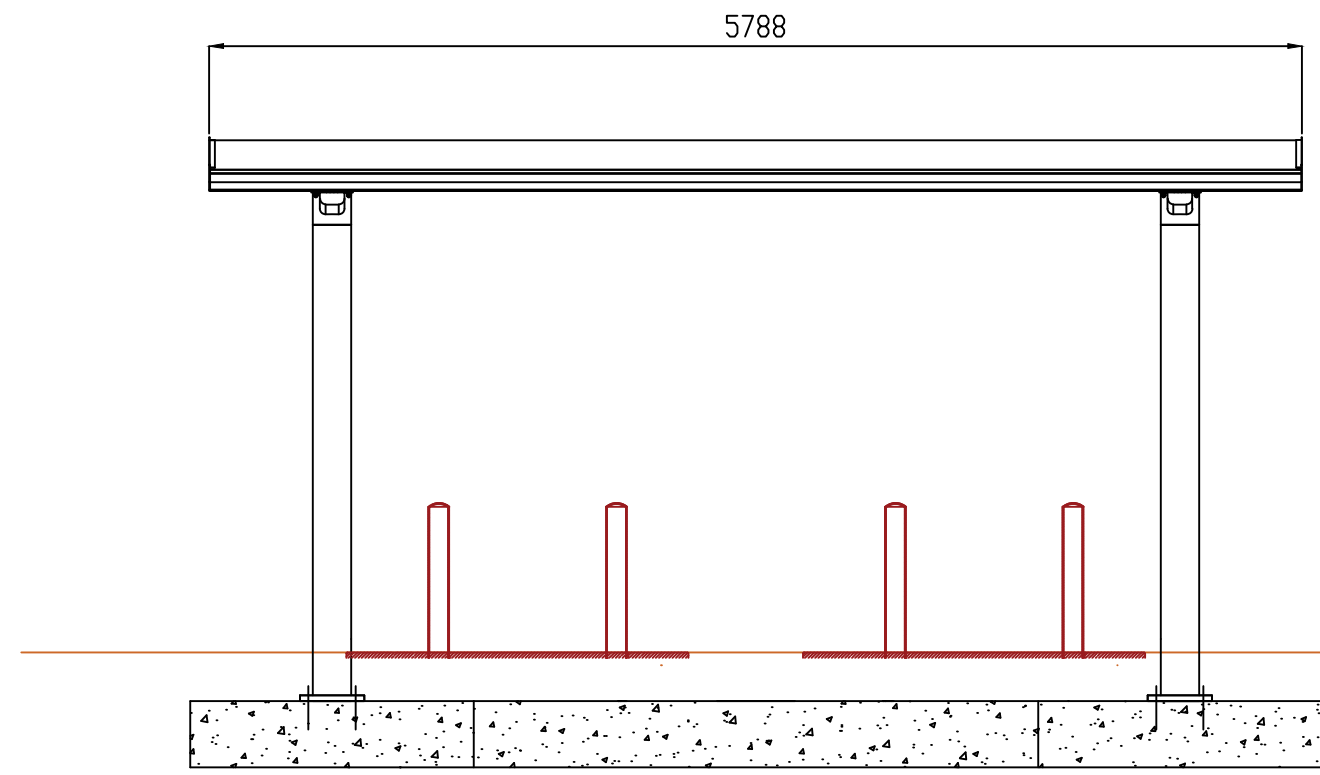

REVISIONS					
ZONE	REV	DESCRIPTION	DATE	DRAWN	APPROVED

N O R
F A X

City 90-serien er utviklet av Tejbrant. Alle rettigheter til produktet i Norge tilligger Norfax AS. Enhver bruk eller kopiering av tegninger kan kun skje etter avtale med Norfax AS.

BESKRIVELSE:
City 90 Piazza (2 ladere)
Drive-through
5788 x 2645
-

MÅL:
MM
SKALA:
1:40

DWG NO.
-
ART. NR:
1304.022

DATO.
17.10.2024
MATERIALE:
-

VEKT:
-
kg
REV
-
SIDE
-