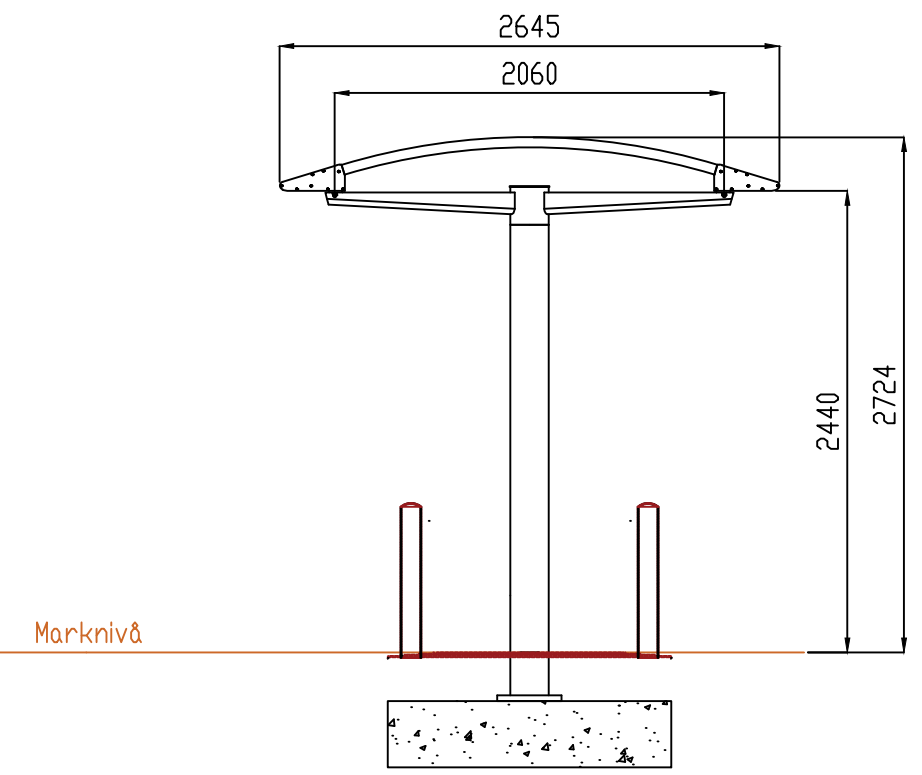

REVISIONS					
ZONE	REV	DESCRIPTION	DATE	DRAWN	APPROVED

N O R
F A X

City 90-serien er utviklet av Tejbrant. Alle rettigheter til produktet i Norge tilligger Norfax AS. Enhver bruk eller kopiering av tegninger kan kun skje etter avtale med Norfax AS.

BESKRIVELSE:
City 90 Piazza (2 ladere)
Drive-through
5788 x 2645
-

MÅL:
MM
SKALA:
1:40

DWG NO.
-
ART. NR:
1304.022

DATO.
17.10.2024
MATERIALE:
-

VEKT:
-
kg
REV
-
SIDE
-