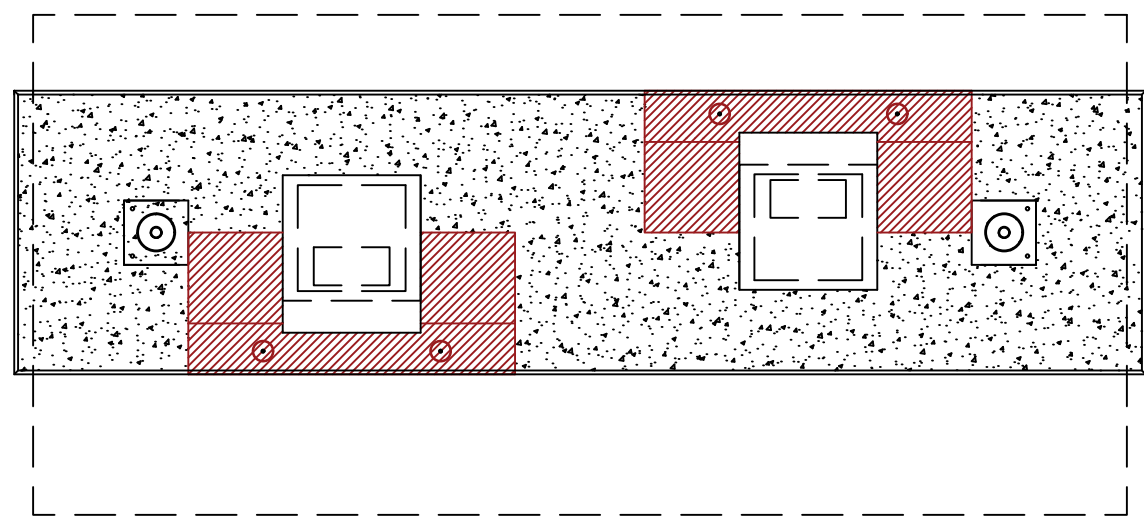

REVISIONS					
ZONE	REV	DESCRIPTION	DATE	DRAWN	APPROVED

N O R
F A X

City 90-serien er utviklet av Tejbrant. Alle rettigheter til produktet i Norge tilligger Norfax AS. Enhver bruk eller kopiering av tegninger kan kun skje etter avtale med Norfax AS.

BESKRIVELSE:
City 90 Piazza (2 ladere)
Drive-through
5788 x 2645
-

MÅL:
MM
SKALA:
1:40

DWG NO.
-
ART. NR:
1304.022

DATO.
17.10.2024
MATERIALE:
-

VEKT:
-
kg
REV
-
SIDE
-