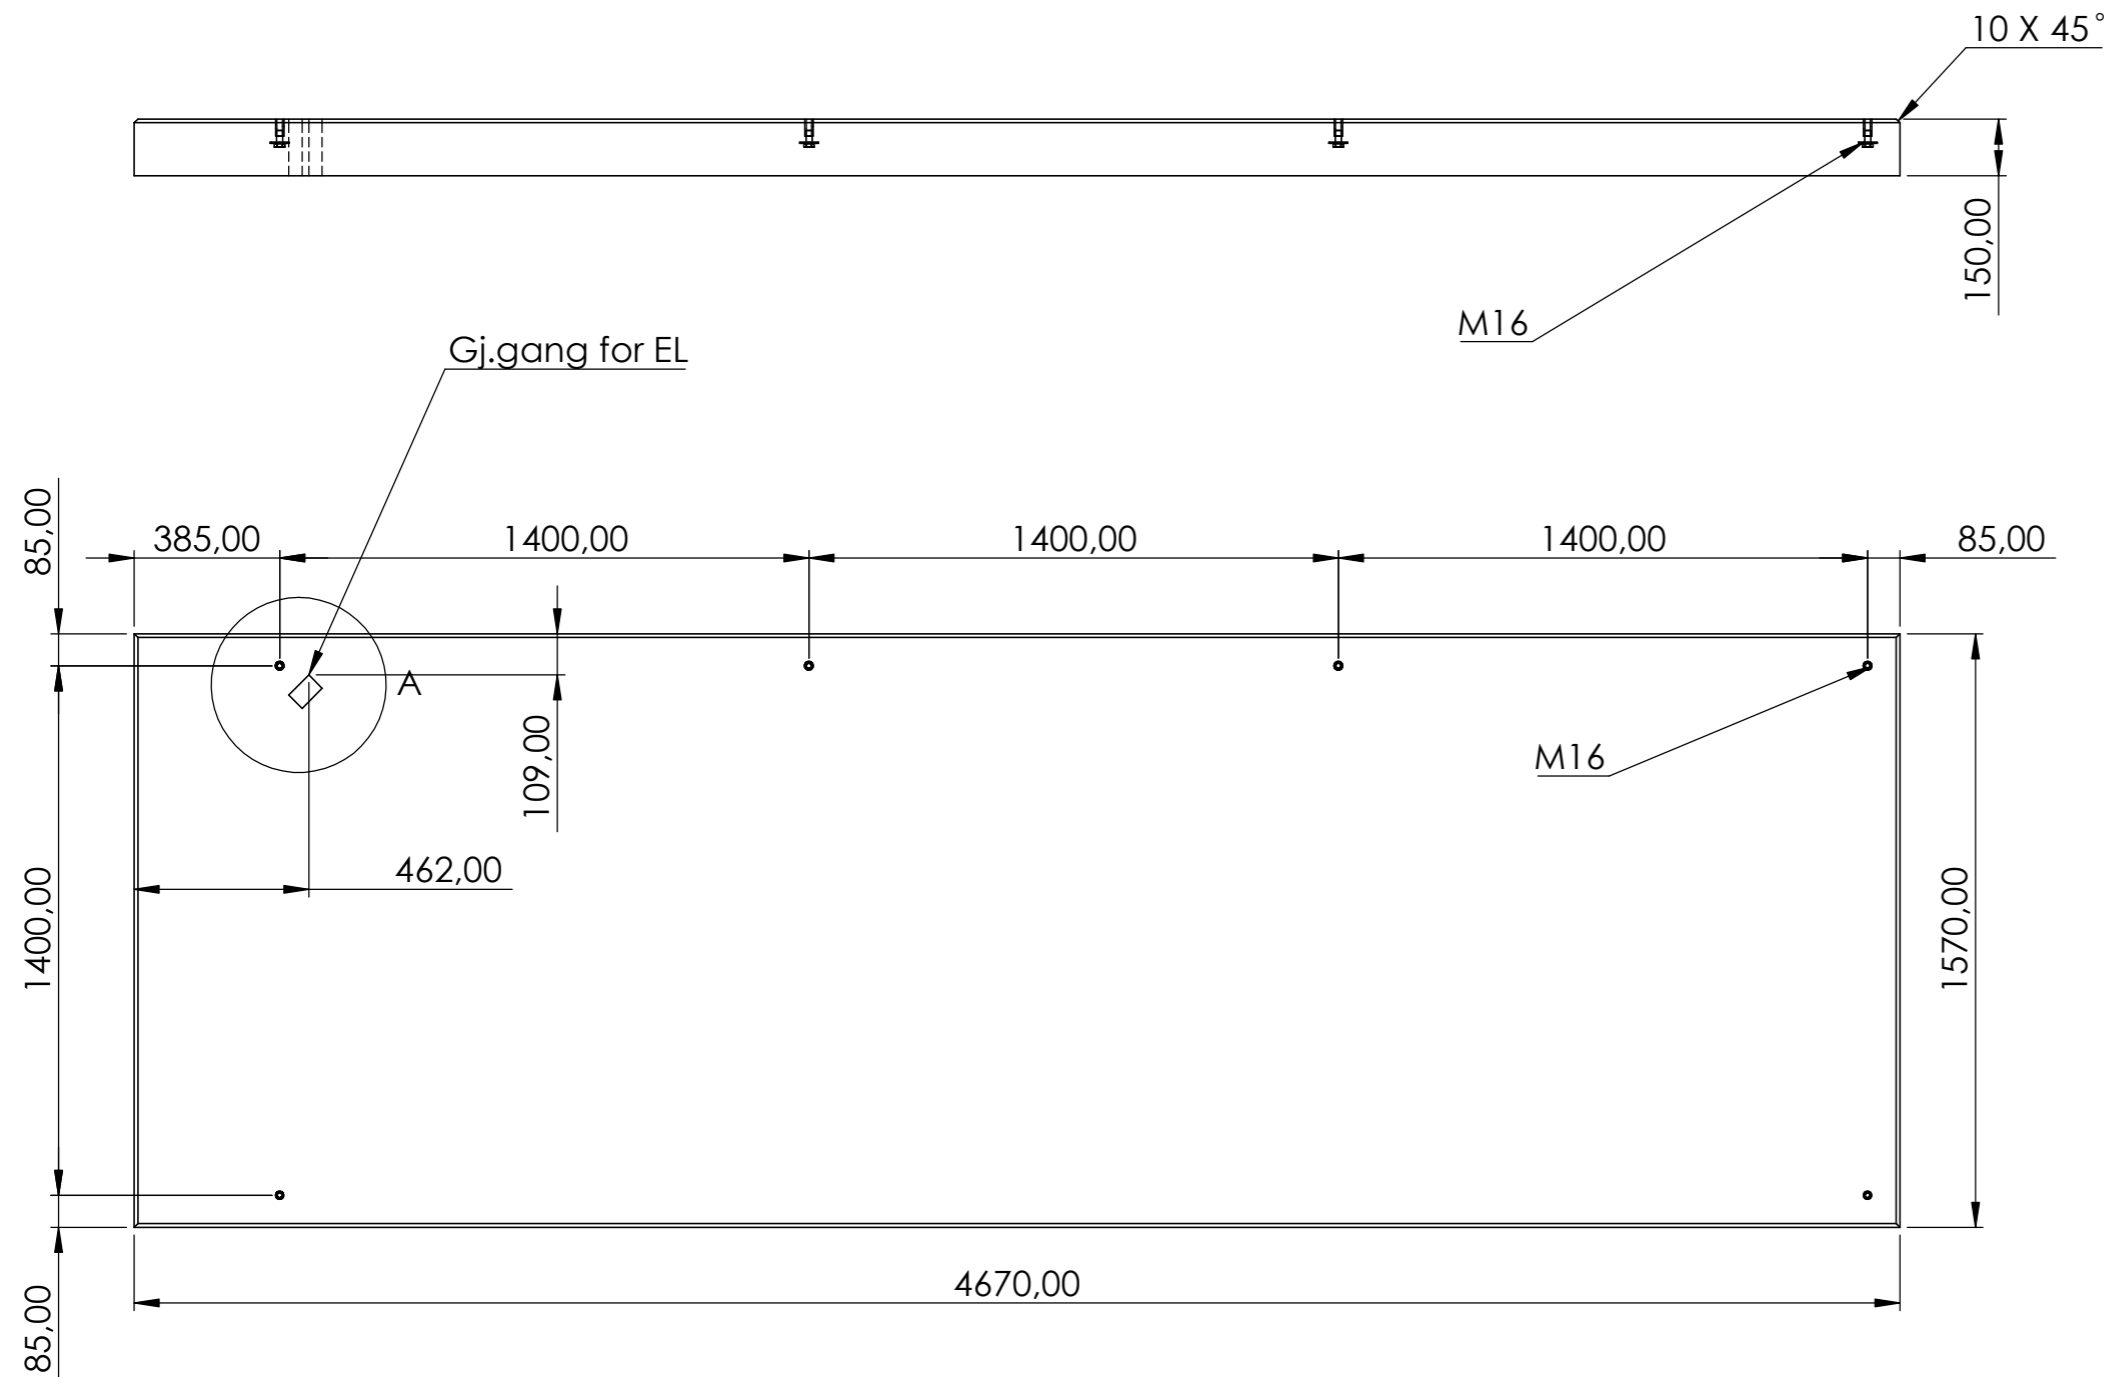

REVISIONS

ZONE	REV.	DESCRIPTION	DATE	APPROVED
------	------	-------------	------	----------

DETAIL A
SCALE 1 : 10

Alle mål er oppgitt i millimeter med mindre annet er oppgitt.

**N O R
F A X**

Kunde: Art.nr: 1302485
Komponentnavn:
City 90 3 felt 1400 x 1400 søppelkasse
venstre side med hylser

Materiale: Armert betong

Vekt: 2750 Kg Skala: 1:20 Side 1 av 1