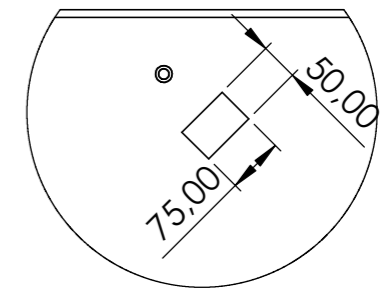

REVISIONS

ZONE	REV.	DESCRIPTION	DATE	APPROVED
------	------	-------------	------	----------

DETAIL A
SCALE 1 : 10

Alle mål er oppgitt i millimeter med mindre annet er oppgitt.

**N O R
F A X**

Kunde: Art.nr: 1302485
Komponentnavn:
City 90 3 felt 1400 x 1400 søppelkasse
venstre side med hylser

Materiale: Armert betong

Vekt: 2750 Kg Skala: 1:20 Side 1 av 1