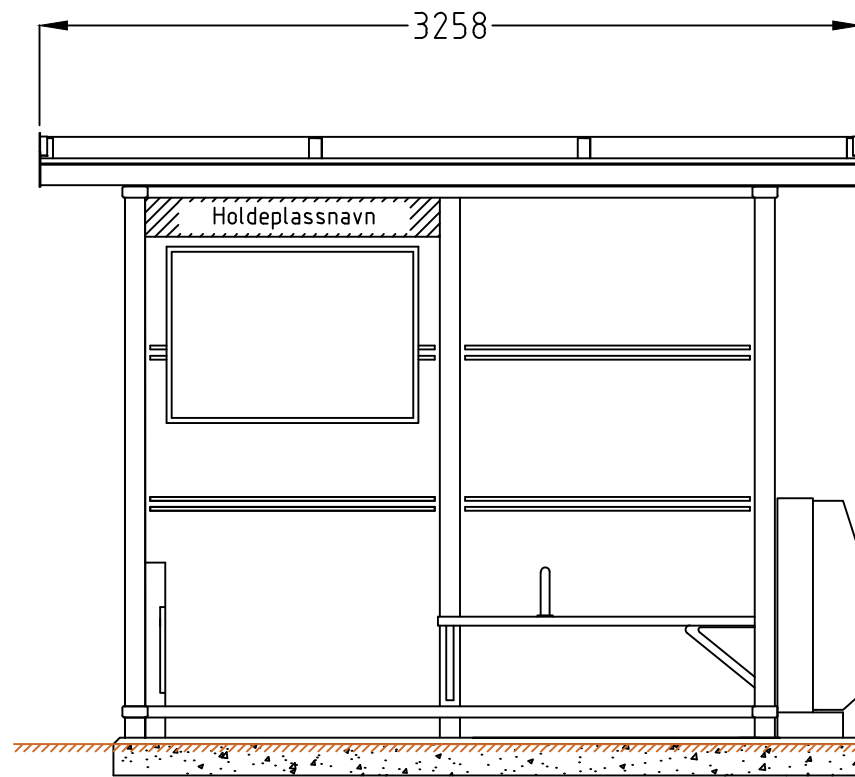

REVISIONS					
ZONE	REV	DESCRIPTION	DATE	DRAWN	APPROVED

Marknivå

NORFAX	City 90-serien er utviklet av Team Tejbrant. Alle rettigheter til produktet i Norge tilligger Norfax AS. Enhver bruk eller kopiering av tegninger kan kun skje etter avtale med Norfax AS.	BESKRIVELSE: Leskur City 90 Compact cc1250 2500 x 1400 Med søppelkasse	MÅL: MM	DWG NO. -	DATO. 10.07.2024	VEKT: - kg	REV -
			SKALA: 1:30	ART. NR: 1309005	MATERIALE: -	SIDE -	