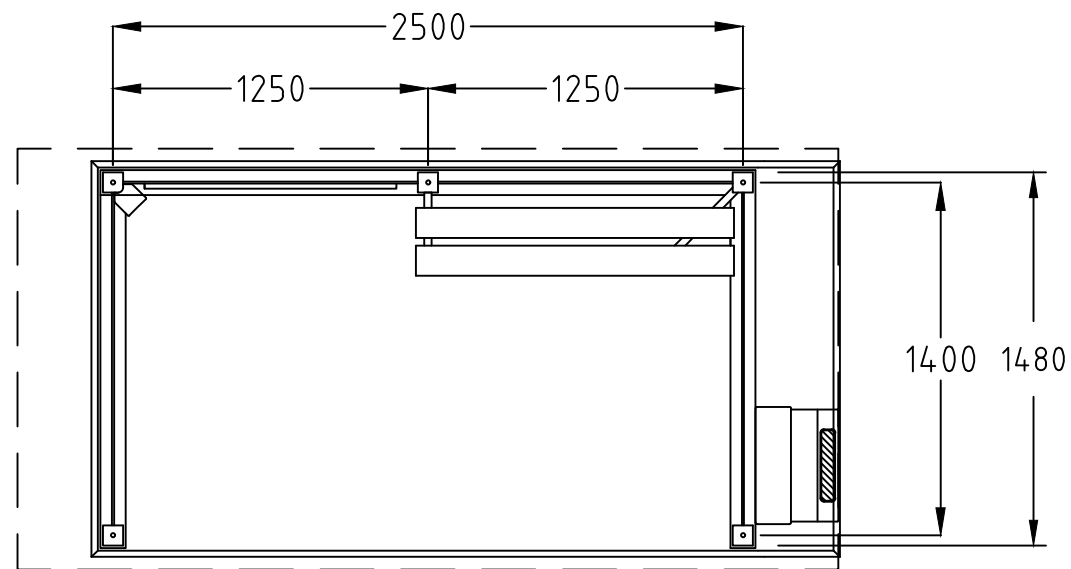

REVISIONS					
ZONE	REV	DESCRIPTION	DATE	DRAWN	APPROVED

Marknivå

NORFAX	City 90-serien er utviklet av Team Tejbrant. Alle rettigheter til produktet i Norge tilligger Norfax AS. Enhver bruk eller kopiering av tegninger kan kun skje etter avtale med Norfax AS.	BESKRIVELSE: Leskur City 90 Compact cc1250 2500 x 1400 Med søppelkasse	MÅL: MM	DWG NO. -	DATO. 10.07.2024	VEKT: - kg	REV -
			SKALA: 1:30	ART. NR: 1309005	MATERIALE: -	SIDE -	