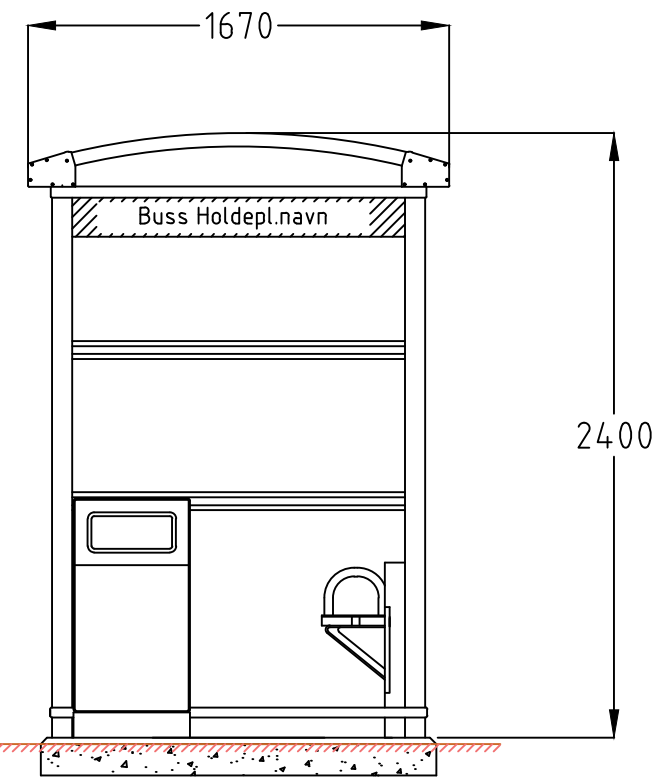

REVISIONS					
ZONE	REV	DESCRIPTION	DATE	DRAWN	APPROVED

Marknivå

NORFAX	City 90-serien er utviklet av Team Tejbrant. Alle rettigheter til produktet i Norge tilligger Norfax AS. Enhver bruk eller kopiering av tegninger kan kun skje etter avtale med Norfax AS.	BESKRIVELSE: Leskur City 90 Compact cc1250 2500 x 1400 Med søppelkasse	MÅL: MM	DWG NO. -	DATO. 10.07.2024	VEKT: - kg	REV -
			SKALA: 1:30	ART. NR: 1309005	MATERIALE: -	SIDE -	