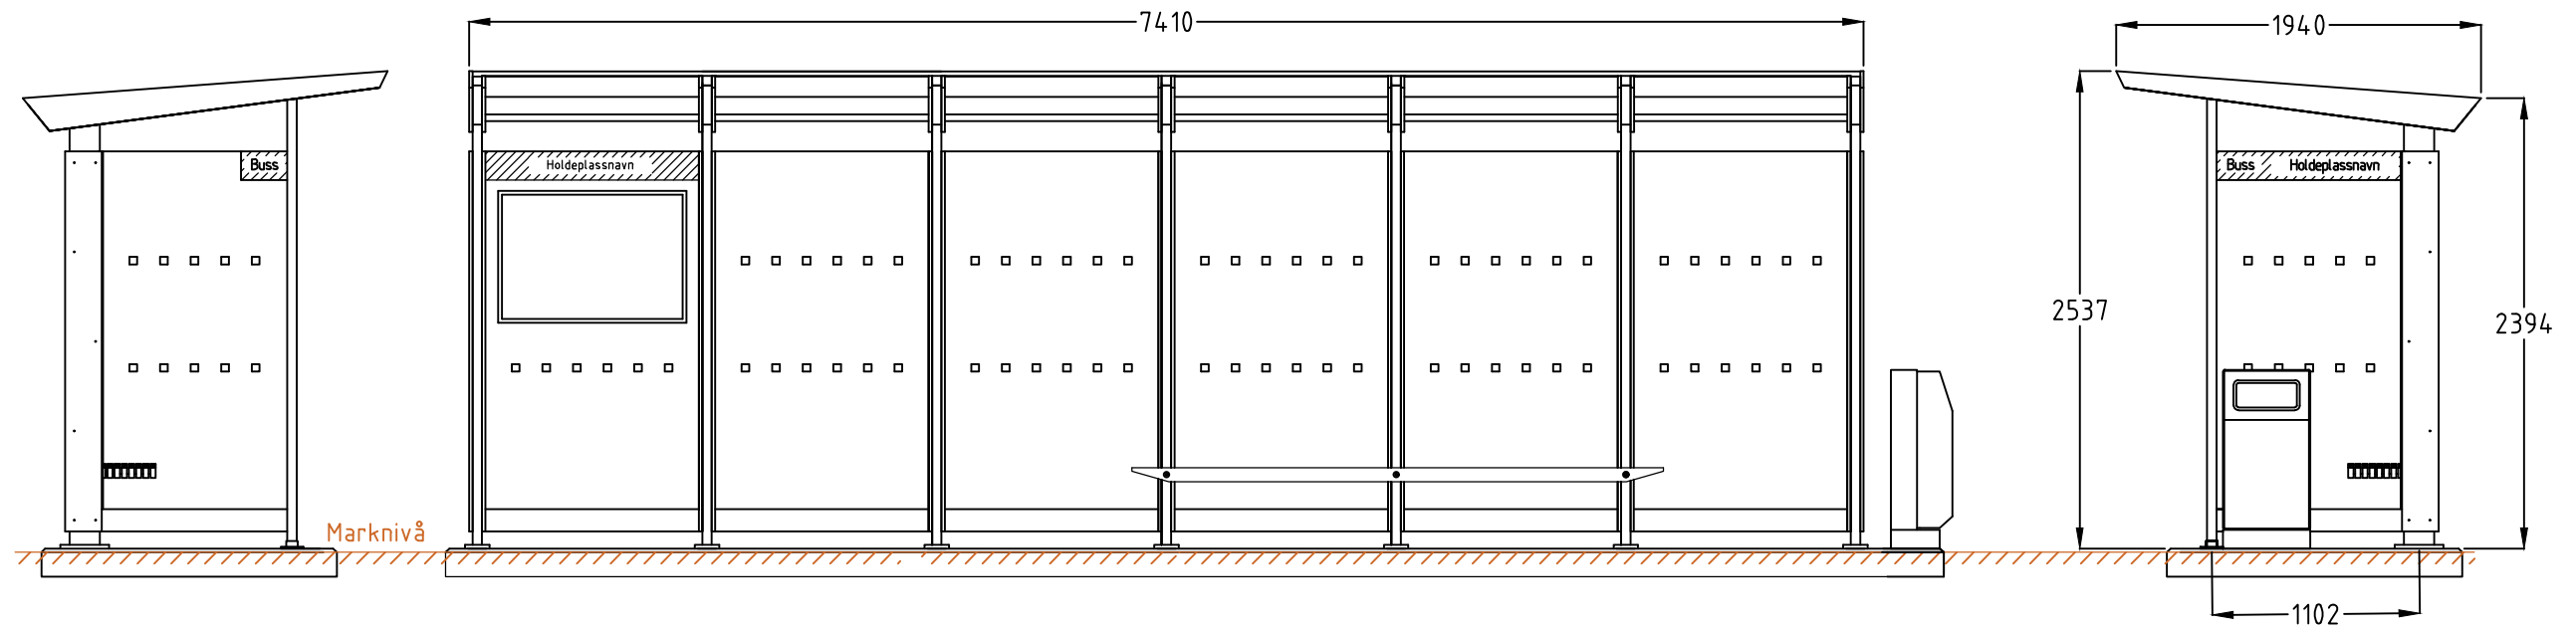

REVISIONS					
ZONE	REV	DESCRIPTION	DATE	DRAWN	APPROVED

NORFAX

Moment-serien er utviklet av Norfax AS. Alle rettigheter til produktet i Norge tilligger Norfax AS. Enhver bruk eller kopiering av tegninger kan kun skje etter avtale med Norfax AS.

BESKRIVELSE:
Leskur Moment (6 felt)
cc 1220,6
7324 x 1222
Med søppelkasse

MÅL:
MM
SKALA:
1:40

DWG NO.
-
ART. NR:
1801026

DATO.
18.06.2024
MATERIALE:
-

VEKT:
-
kg
REV
-
SIDE
-