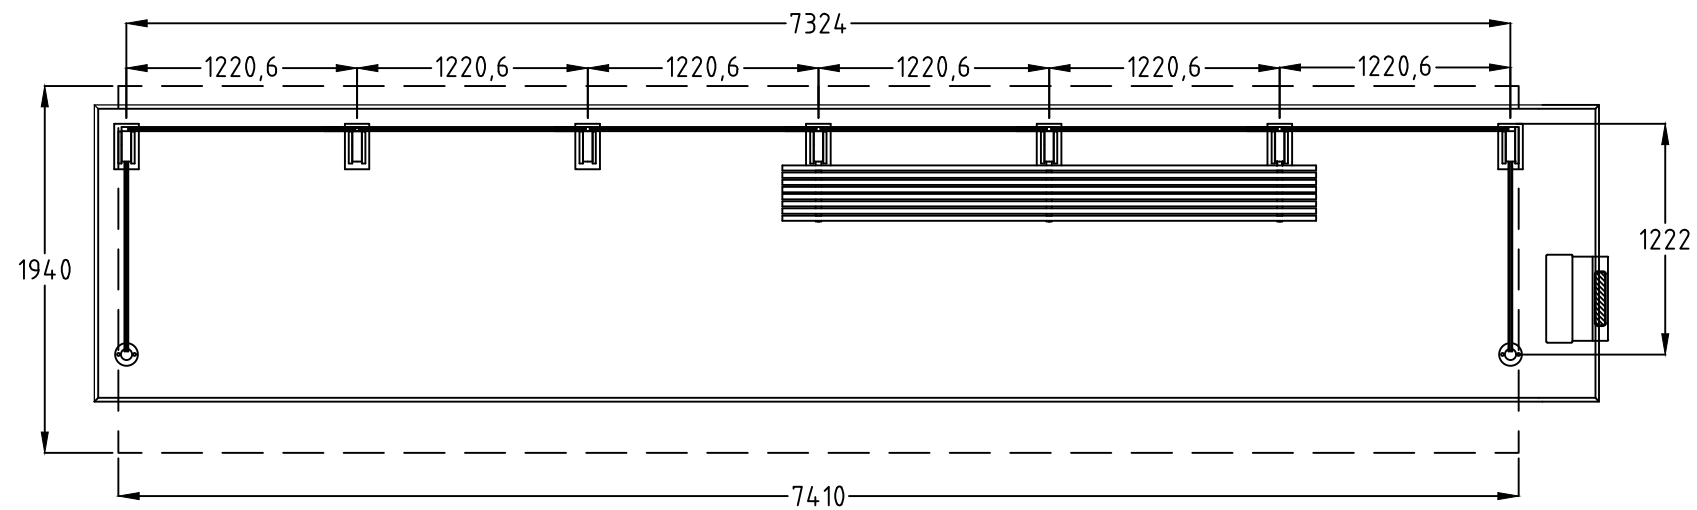

REVISIONS					
ZONE	REV	DESCRIPTION	DATE	DRAWN	APPROVED

NORFAX

Moment-serien er utviklet av Norfax AS. Alle rettigheter til produktet i Norge tilligger Norfax AS. Enhver bruk eller kopiering av tegninger kan kun skje etter avtale med Norfax AS.

BESKRIVELSE:
Leskur Moment (6 felt)
cc 1220,6
7324 x 1222
Med søppelkasse

MÅL:
MM
SKALA:
1:40

DWG NO.
-
ART. NR:
1801026

DATO.
18.06.2024
MATERIALE:
-

VEKT:
-
kg
REV
-
SIDE
-