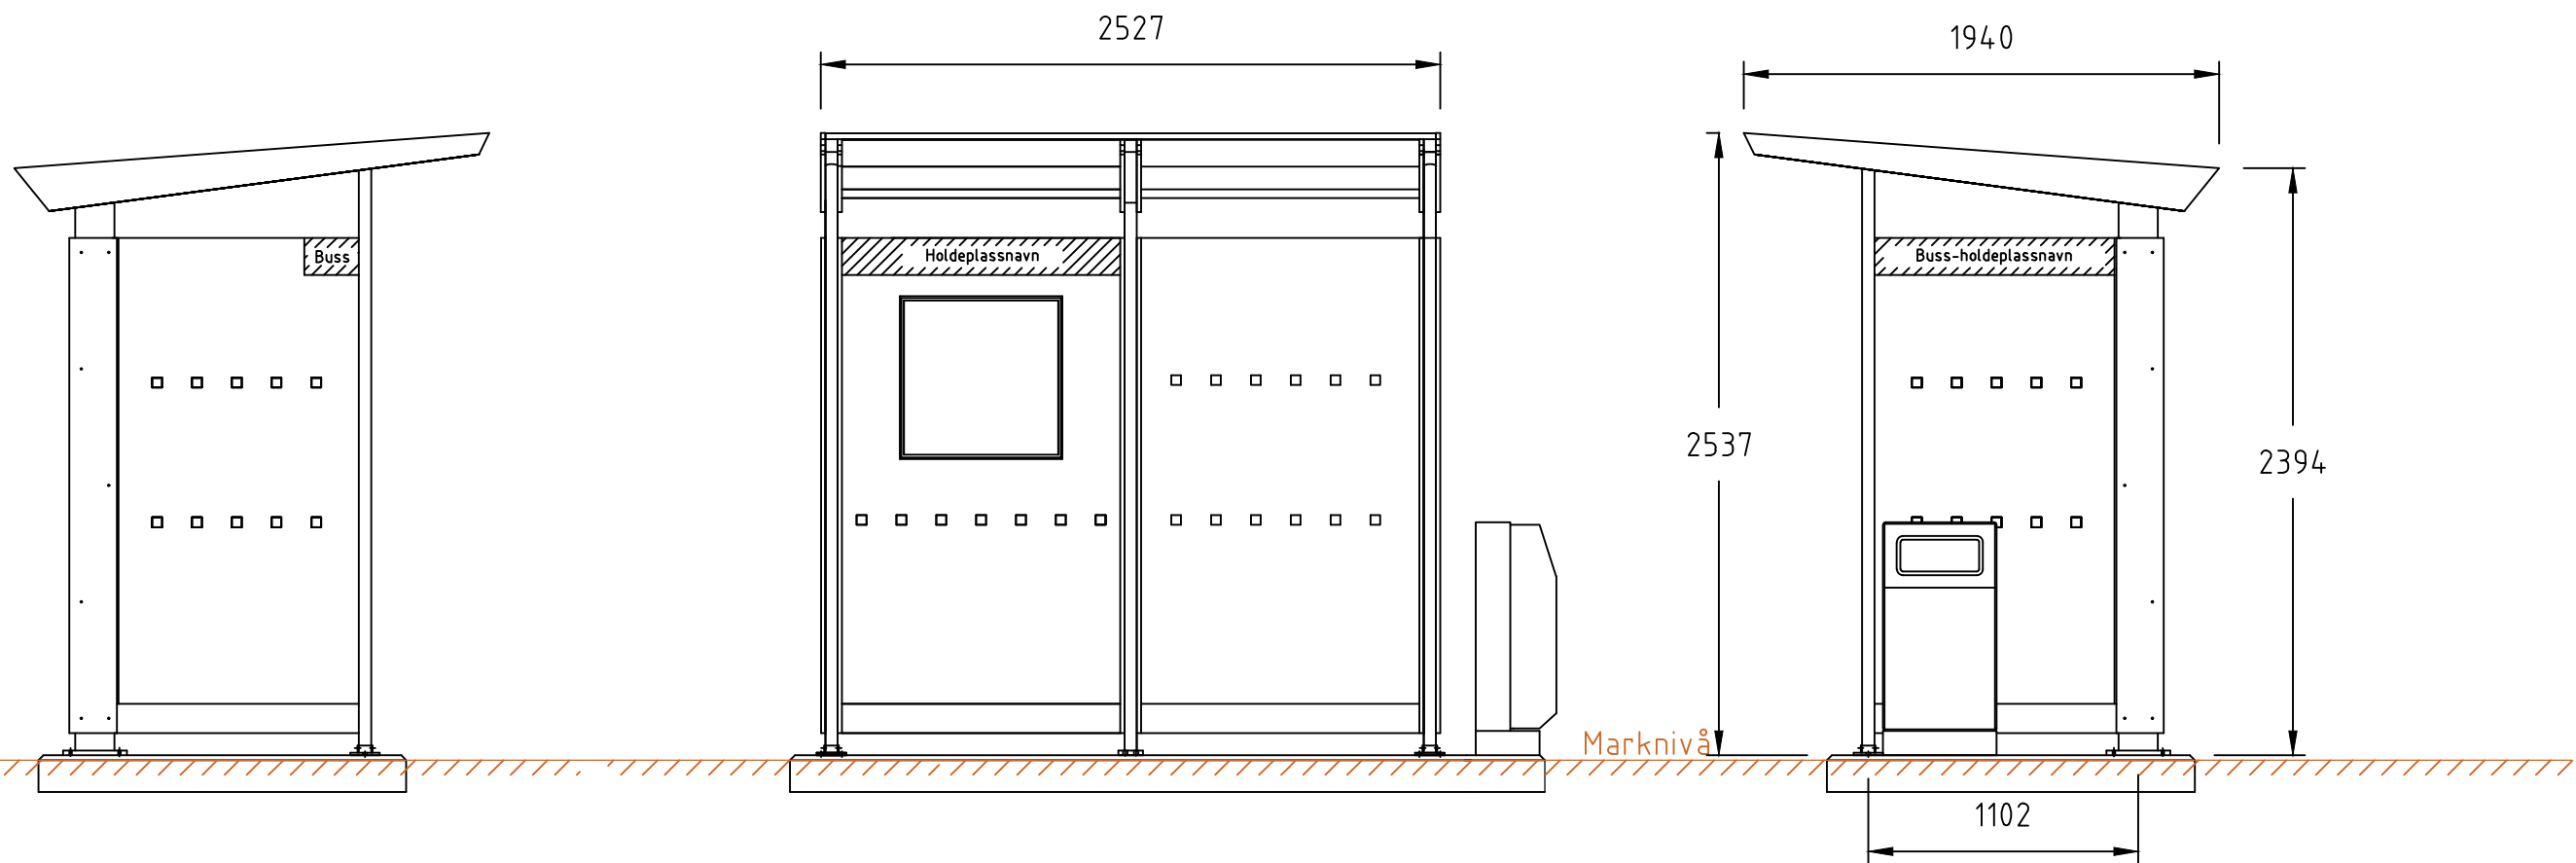

REVISIONS					
ZONE	REV	DESCRIPTION	DATE	DRAWN	APPROVED

NORFAX	Moment-serien er utviklet av Norfax AS. Alle rettigheter til produktet i Norge tilligger Norfax AS. Enhver bruk eller kopiering av tegninger kan kun skje etter avtale med Norfax AS.	BESKRIVELSE: Leskur Moment (2 felt) cc 1220,6 2441,2 x 1222 Med søppelbøtter	MÅL: MM	DWG NO. -	DATO. 13.06.2024	VEKT: - kg	REV -
			SKALA: 1:30	ART. NR: 1801020	MATERIALE: -	SIDE -	