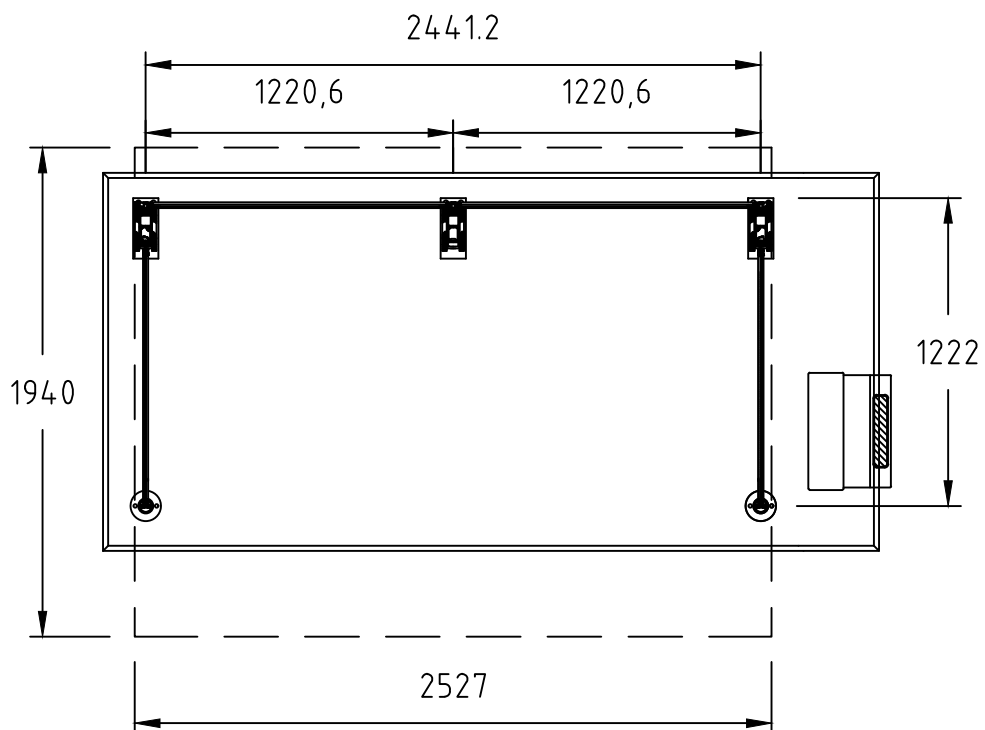

REVISIONS					
ZONE	REV	DESCRIPTION	DATE	DRAWN	APPROVED

NORFAX	Moment-serien er utviklet av Norfax AS. Alle rettigheter til produktet i Norge tilligger Norfax AS. Enhver bruk eller kopiering av tegninger kan kun skje etter avtale med Norfax AS.	BESKRIVELSE: Leskur Moment (2 felt) cc 1220,6 2441,2 x 1222 Med søppelbøtter	MÅL: MM	DWG NO. -	DATO. 13.06.2024	VEKT: - kg	REV -
			SKALA: 1:30	ART. NR: 1801020	MATERIALE: -	SIDE -	