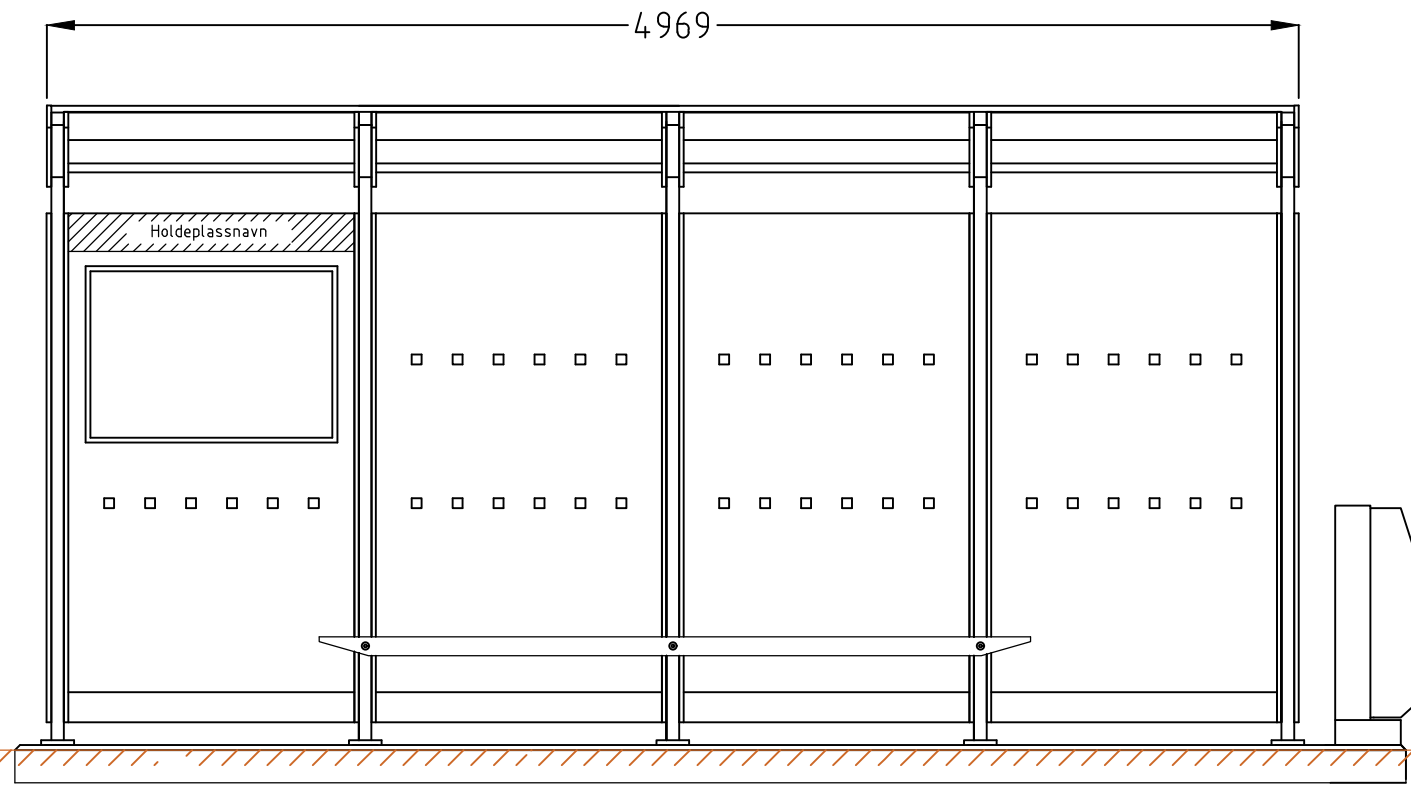

REVISIONS					
ZONE	REV	DESCRIPTION	DATE	DRAWN	APPROVED

NORFAX	Moment-serien er utviklet av Norfax AS. Alle rettigheter til produktet i Norge tilligger Norfax AS. Enhver bruk eller kopiering av tegninger kan kun skje etter avtale med Norfax AS.	BESKRIVELSE: Leskur Moment (4 felt) cc 1220,6 4882,4 x 1940 Med søppelkasse	MÅL: MM	DWG NO. -	DATO. 13.06.2024	VEKT: - kg	REV -
			SKALA: 1:30	ART. NR: 1801019	MATERIALE: -	SIDE -	