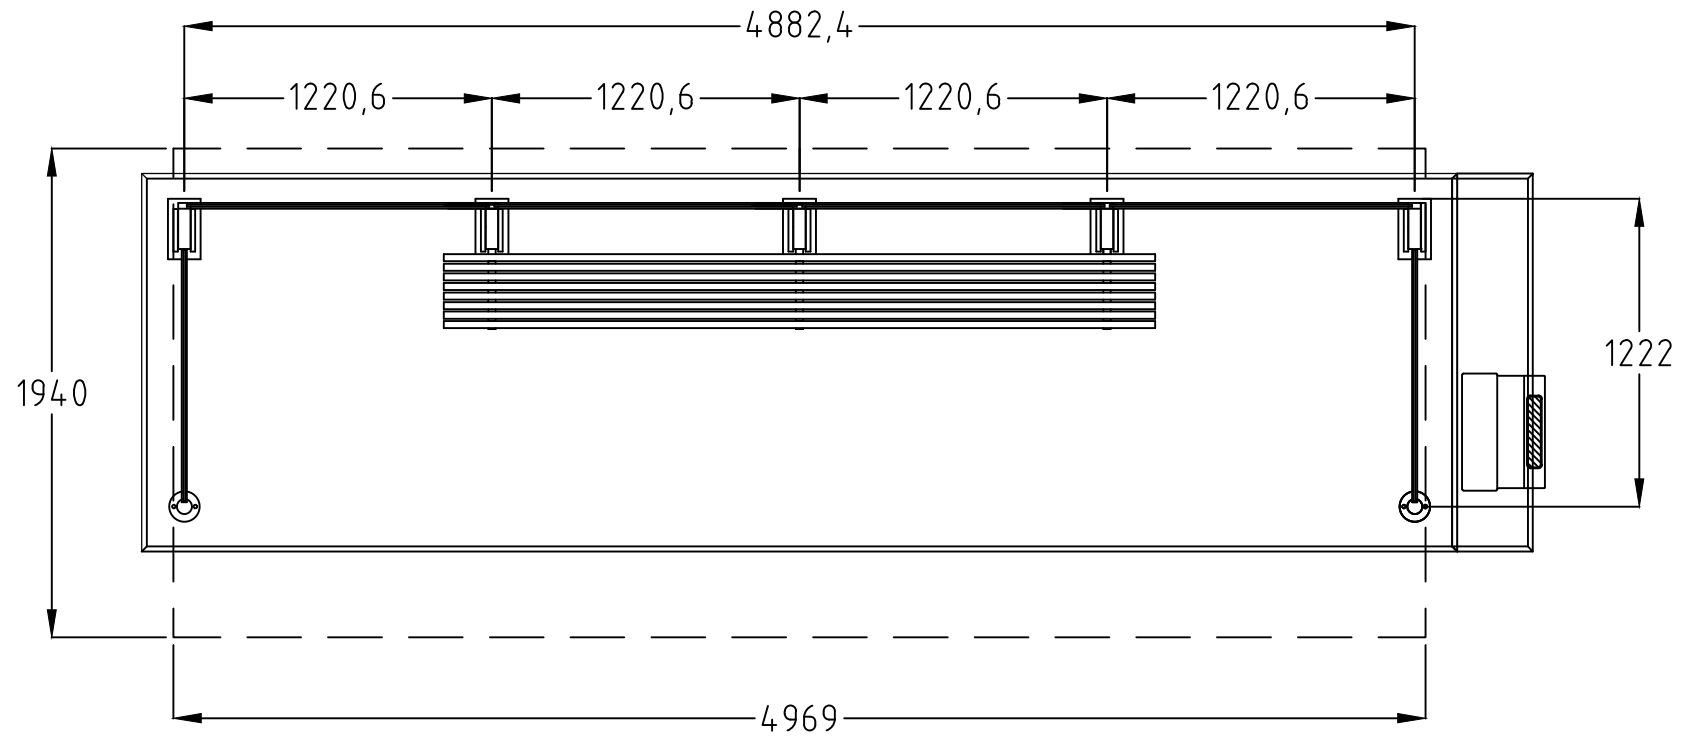

REVISIONS					
ZONE	REV	DESCRIPTION	DATE	DRAWN	APPROVED

NORFAX	Moment-serien er utviklet av Norfax AS. Alle rettigheter til produktet i Norge tilligger Norfax AS. Enhver bruk eller kopiering av tegninger kan kun skje etter avtale med Norfax AS.	BESKRIVELSE: Leskur Moment (4 felt) cc 1220,6 4882,4 x 1940 Med søppelkasse	MÅL: MM	DWG NO. -	DATO. 13.06.2024	VEKT: - kg	REV -
			SKALA: 1:30	ART. NR: 1801019	MATERIALE: -	SIDE -	