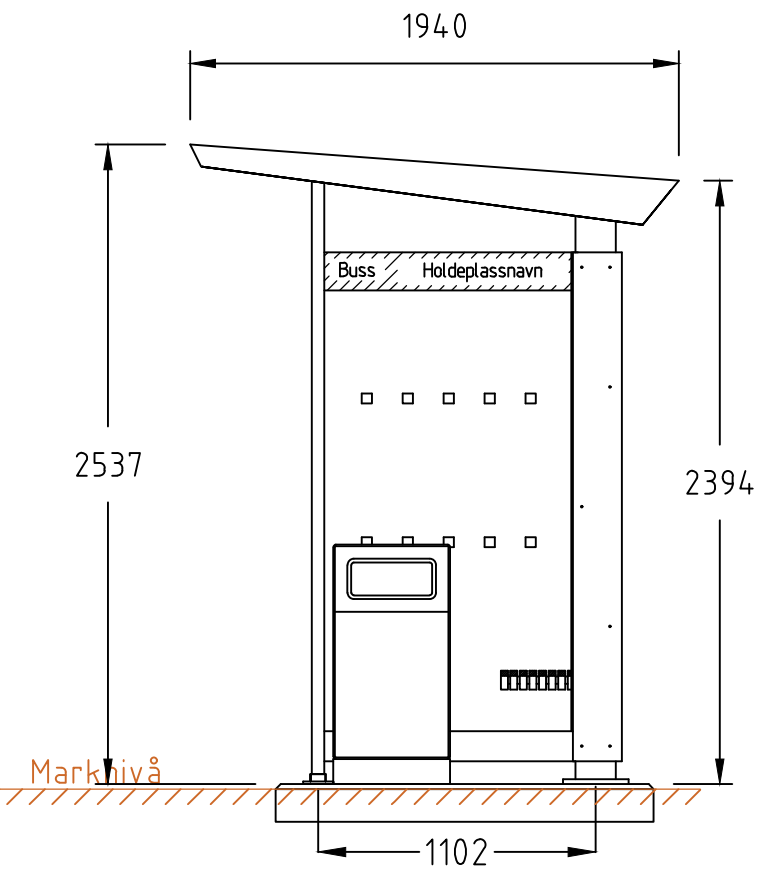

REVISIONS					
ZONE	REV	DESCRIPTION	DATE	DRAWN	APPROVED

NORFAX	Moment-serien er utviklet av Norfax AS. Alle rettigheter til produktet i Norge tilligger Norfax AS. Enhver bruk eller kopiering av tegninger kan kun skje etter avtale med Norfax AS.	BESKRIVELSE: Leskur Moment (4 felt) cc 1220,6 4882,4 x 1940 Med søppelkasse	MÅL: MM	DWG NO. -	DATO. 13.06.2024	VEKT: - kg	REV -
			SKALA: 1:30	ART. NR: 1801019	MATERIALE: -	SIDE -	