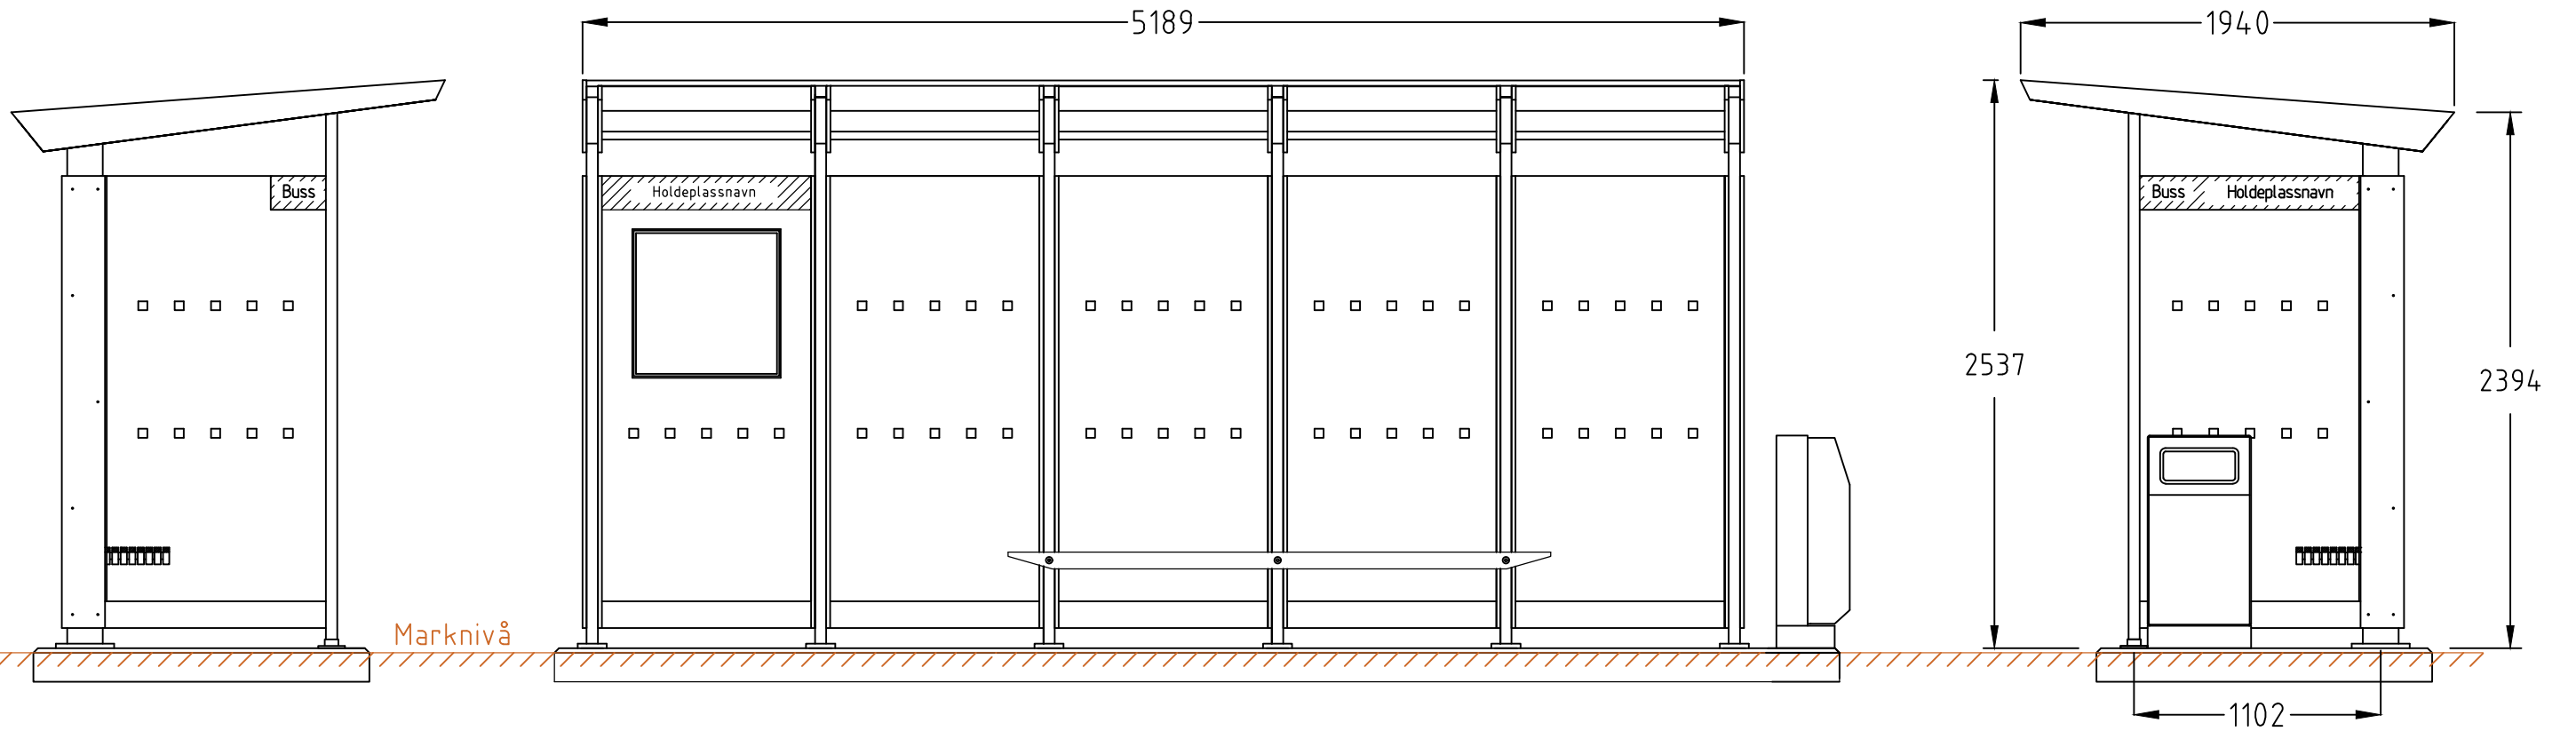

| REVISIONS | | | | | |
|-----------|-----|-------------|------|-------|----------|
| ZONE | REV | DESCRIPTION | DATE | DRAWN | APPROVED |
| | | | | | |

| | | | | | | | |
|------------------------------|---|--|------|---------|------------|-------|------|
| N O R F A X | Moment-serien er utviklet av Norfax AS. Alle rettigheter til produktet i Norge tilligger Norfax AS. Enhver bruk eller kopiering av tegninger kan kun skje etter avtale med Norfax AS. | BESKRIVELSE: Leskur Moment (5 felt) cc 1020,6 5102,4 x 1940 Med søppelkasse | MÅL: | DWG NO. | DATO. | VEKT: | REV |
| | | | MM | - | 18.06.2024 | - kg | - |
| SKALA: | ART. NR: | MATERIALE: | 1:30 | 1801006 | - | | SIDE |
| | | | | | | | - |