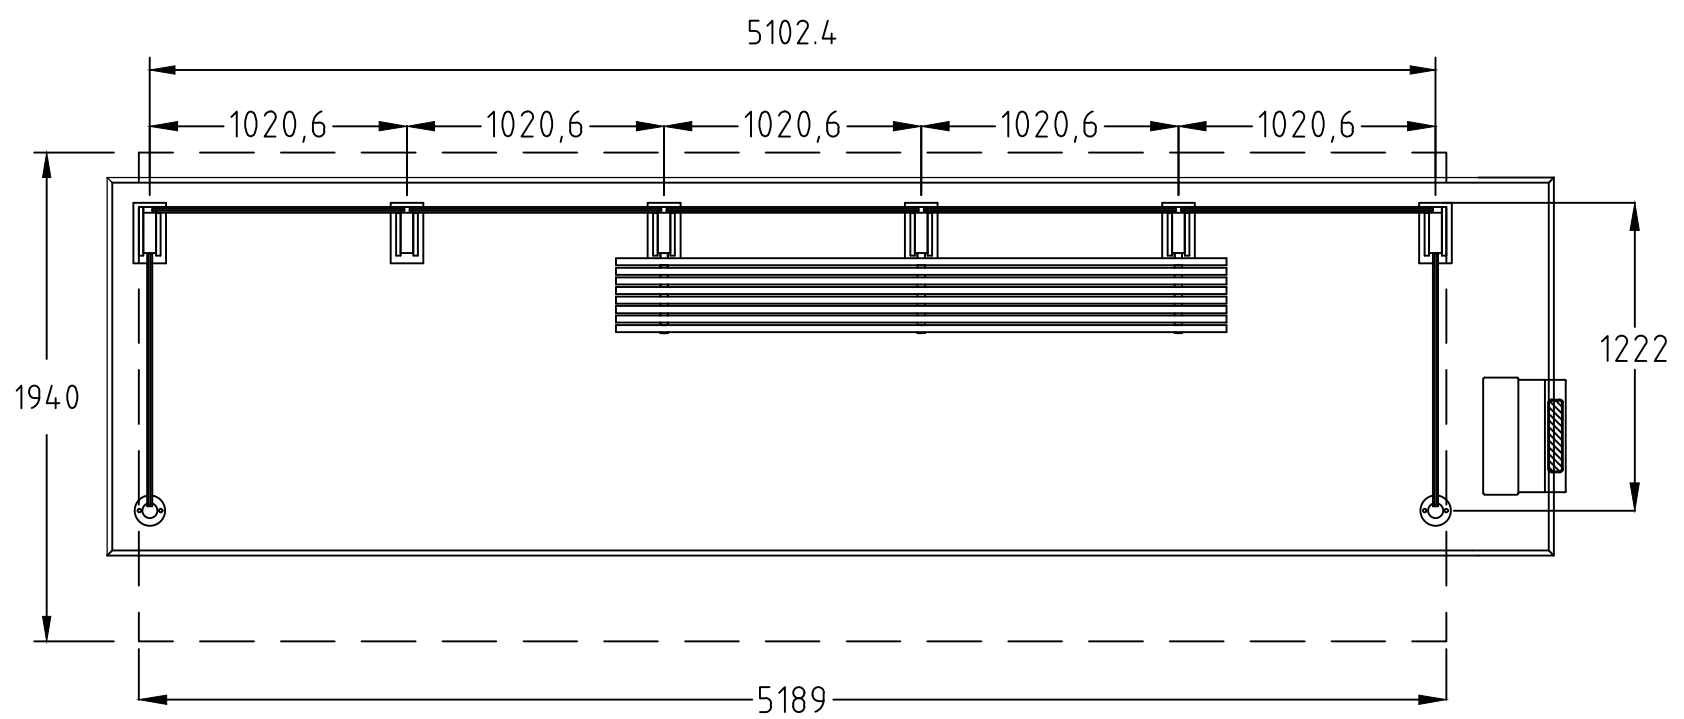

| REVISIONS | | | | | |
|-----------|-----|-------------|------|-------|----------|
| ZONE | REV | DESCRIPTION | DATE | DRAWN | APPROVED |
| | | | | | |

| | | | | | | | |
|------------------------------|---|--|------|---------|------------|-------|------|
| N O R F A X | Moment-serien er utviklet av Norfax AS. Alle rettigheter til produktet i Norge tilligger Norfax AS. Enhver bruk eller kopiering av tegninger kan kun skje etter avtale med Norfax AS. | BESKRIVELSE: Leskur Moment (5 felt) cc 1020,6 5102,4 x 1940 Med søppelkasse | MÅL: | DWG NO. | DATO. | VEKT: | REV |
| | | | MM | - | 18.06.2024 | - kg | - |
| SKALA: | ART. NR: | MATERIALE: | 1:30 | 1801006 | - | | SIDE |
| | | | | | | | - |