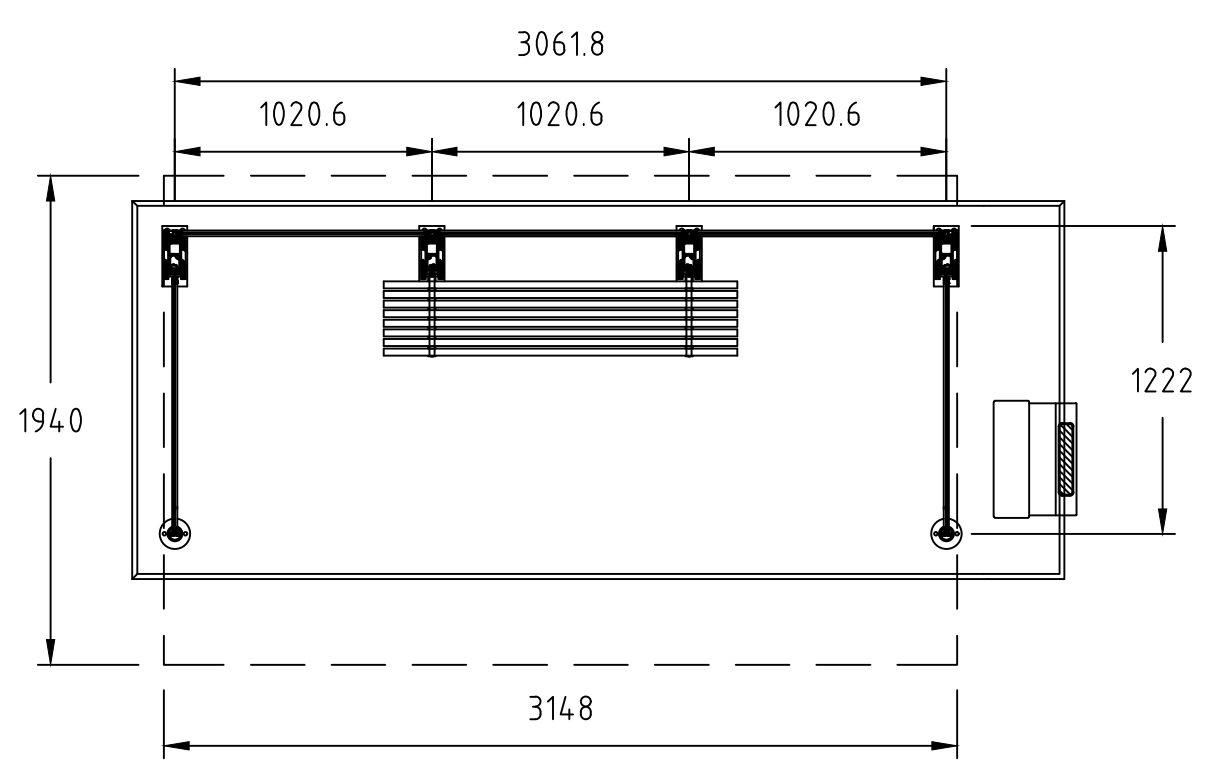

REVISIONS					
ZONE	REV	DESCRIPTION	DATE	DRAWN	APPROVED

Moment-serien er utviklet av Norfax AS. Alle rettigheter til produktet i Norge tilligger Norfax AS. Enhver bruk eller kopiering av tegninger kan kun skje etter avtale med Norfax AS.

BESKRIVELSE:
Leskur Moment (3felt)
cc 1020,6
3061,8 x 1940
Med søppelkasse

MÅL:
MM
SKALA:
1:30

DWG NO.
-
ART. NR:
1801001

DATO.
13.06.2024
MATERIALE:
-

VEKT:
-
kg
REV
-
SIDE
-