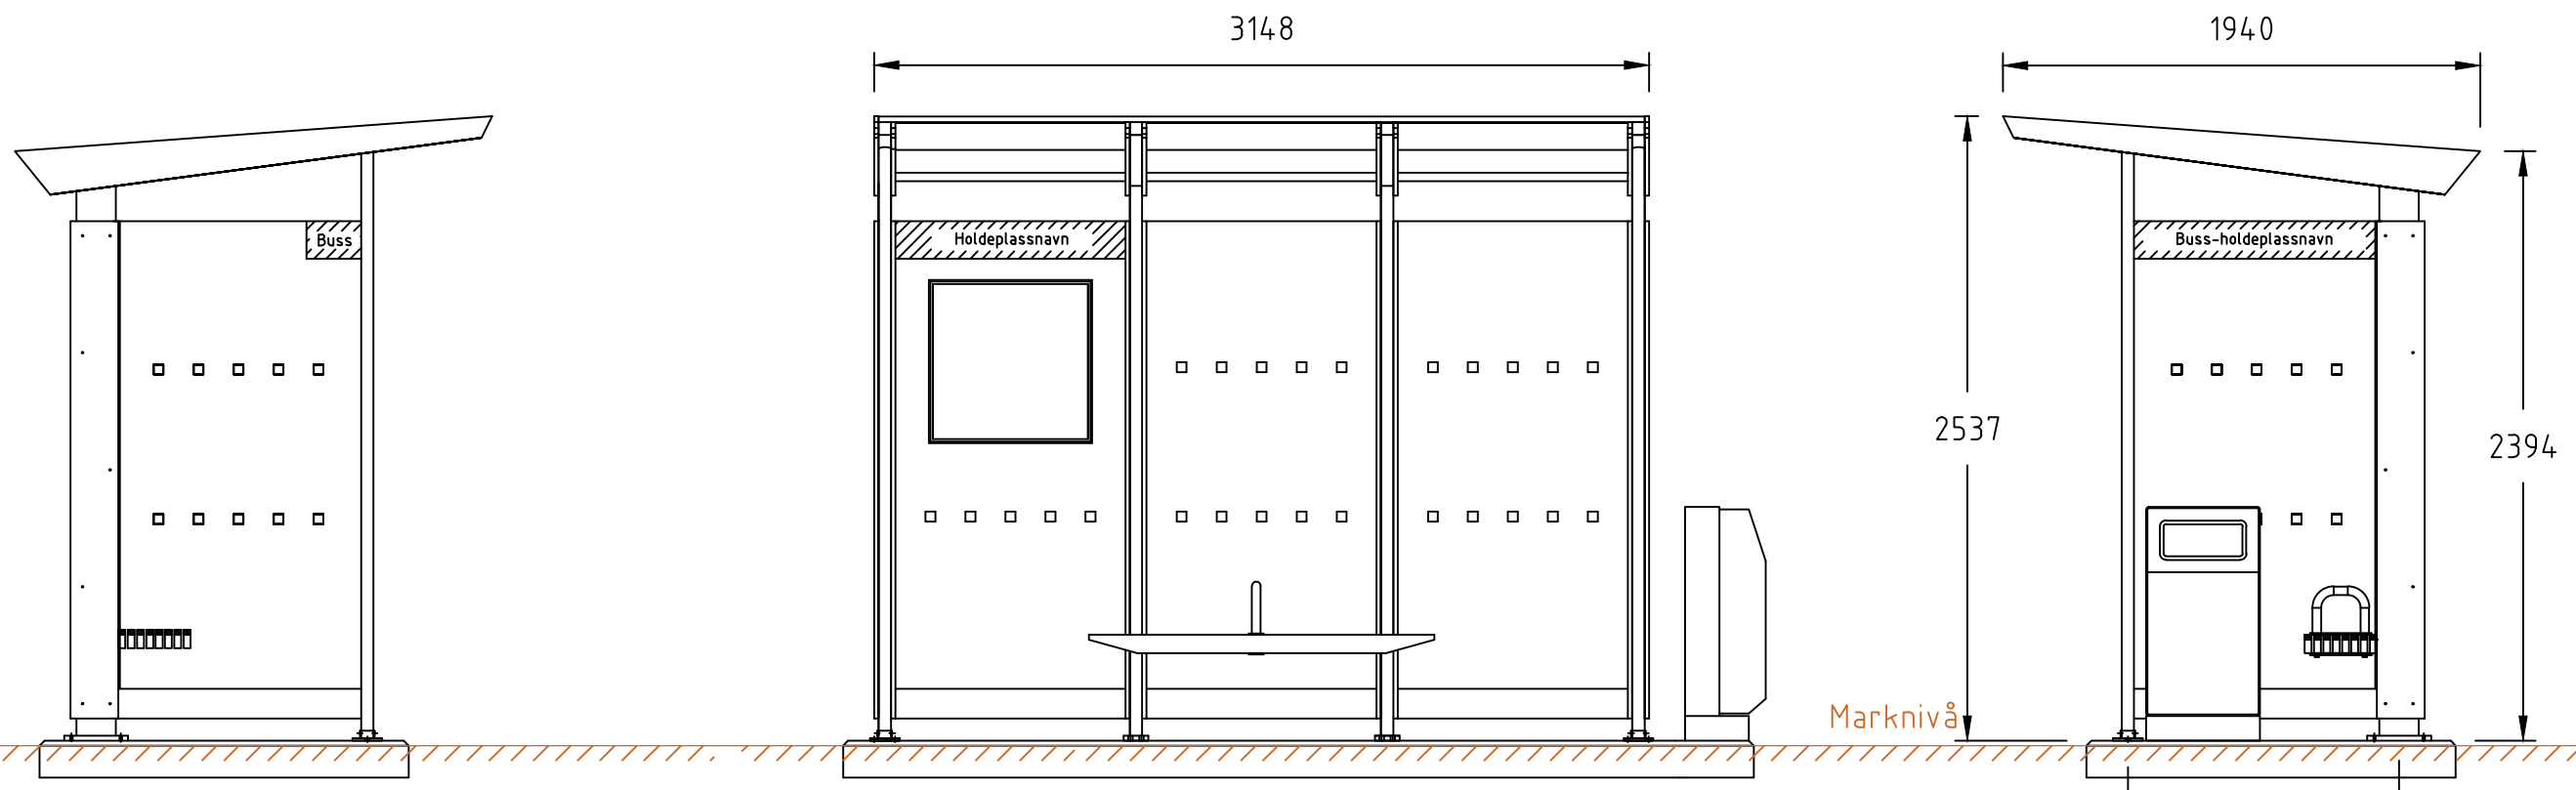

REVISIONS					
ZONE	REV	DESCRIPTION	DATE	DRAWN	APPROVED

Moment-serien er utviklet av Norfax AS. Alle rettigheter til produktet i Norge tilligger Norfax AS. Enhver bruk eller kopiering av tegninger kan kun skje etter avtale med Norfax AS.

BESKRIVELSE:
Leskur Moment (3felt)
cc 1020,6
3061,8 x 1940
Med søppelkasse

MÅL:
MM
SKALA:
1:30

DWG NO.
-
ART. NR:
1801001

DATO.
13.06.2024
MATERIALE:
-

VEKT:
-
kg
REV
-
SIDE
-