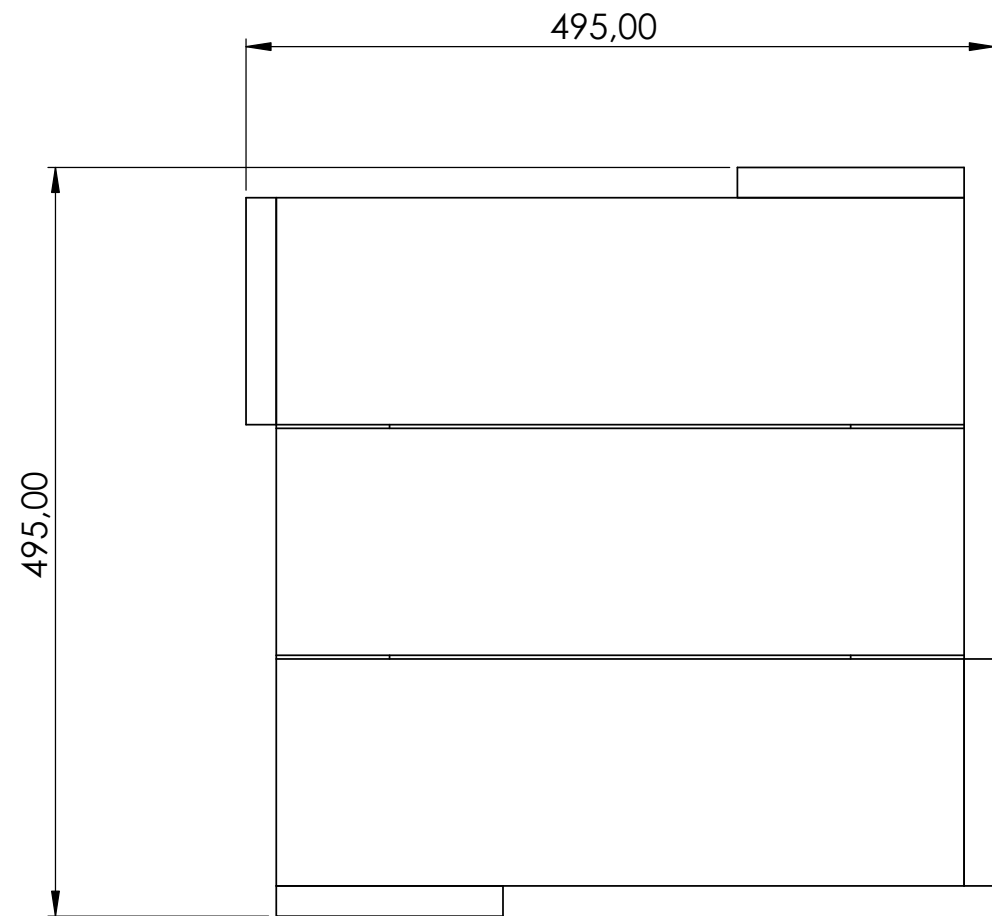

REVISIONS				
ZONE	REV.	DESCRIPTION	DATE	APPROVED

Alle mål er oppgitt i millimeter med mindre annet er oppgitt.

**N O R  
F A X**

Komponentnavn:  
HAY Crate sidebord 49,5x49,5x45 sort  
Art.nr: 2800 023

Crate-serien er utviklet av HAY. Alle rettigheter til produktet i Norge tillegges Norfax AS. Enhver bruk eller kopiering av tegninger kan kun skje etter avtale med Norfax AS.

Tegnet av:  
KML

Dato:  
21.08.2024

Materiale: Furu

Vekt:      Kg      Skala: 1:5      Side 1 av 1