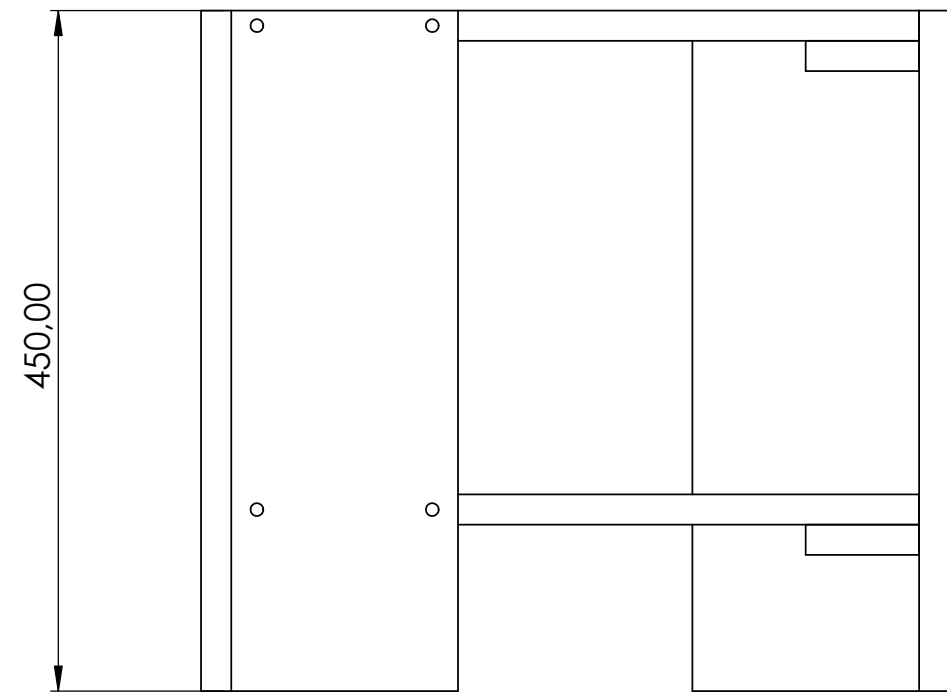

REVISIONS				
ZONE	REV.	DESCRIPTION	DATE	APPROVED

Alle mål er oppgitt i millimeter med mindre annet er oppgitt.

**N O R  
F A X**

Komponentnavn:  
HAY Crate sidebord 49,5x49,5x45 sort  
Art.nr: 2800 023

Crate-serien er utviklet av HAY. Alle rettigheter til produktet i Norge tillegges Norfax AS. Enhver bruk eller kopiering av tegninger kan kun skje etter avtale med Norfax AS.

Tegnet av:  
KML

Dato:  
21.08.2024

Materiale: Furu

Vekt:      Kg      Skala: 1:5      Side 1 av 1