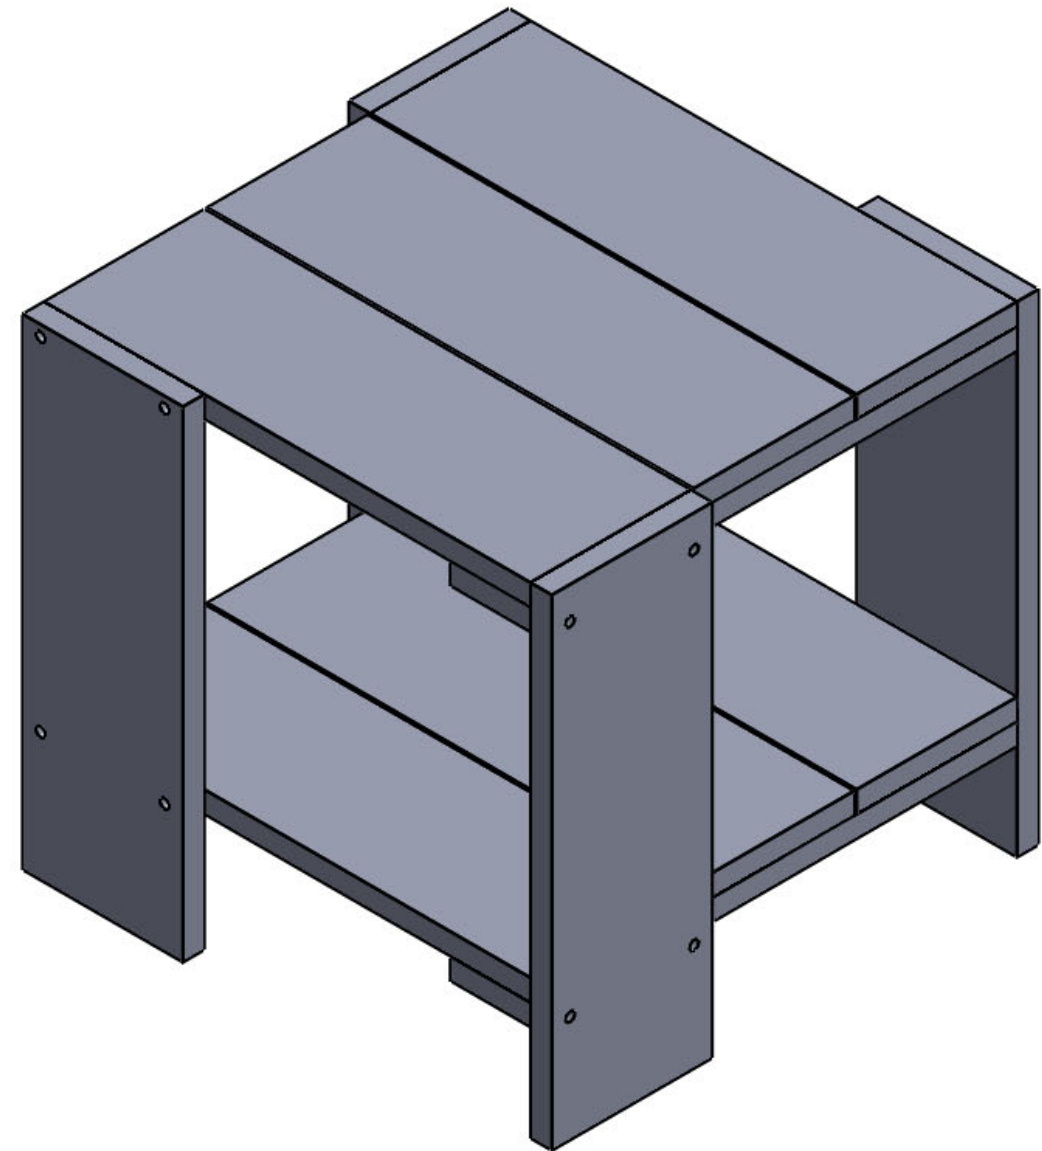

REVISIONS				
ZONE	REV.	DESCRIPTION	DATE	APPROVED

Alle mål er oppgitt i millimeter med mindre annet er oppgitt.

**N O R  
F A X**

Komponentnavn:  
HAY Crate sidebord 49,5x49,5x45 sort  
Art.nr: 2800 023

Crate-serien er utviklet av HAY. Alle rettigheter til produktet i Norge tillegges Norfax AS. Enhver bruk eller kopiering av tegninger kan kun skje etter avtale med Norfax AS.

Tegnet av:  
KML

Dato:  
21.08.2024

Materiale: Furu

Vekt:      Kg      Skala: 1:5      Side 1 av 1