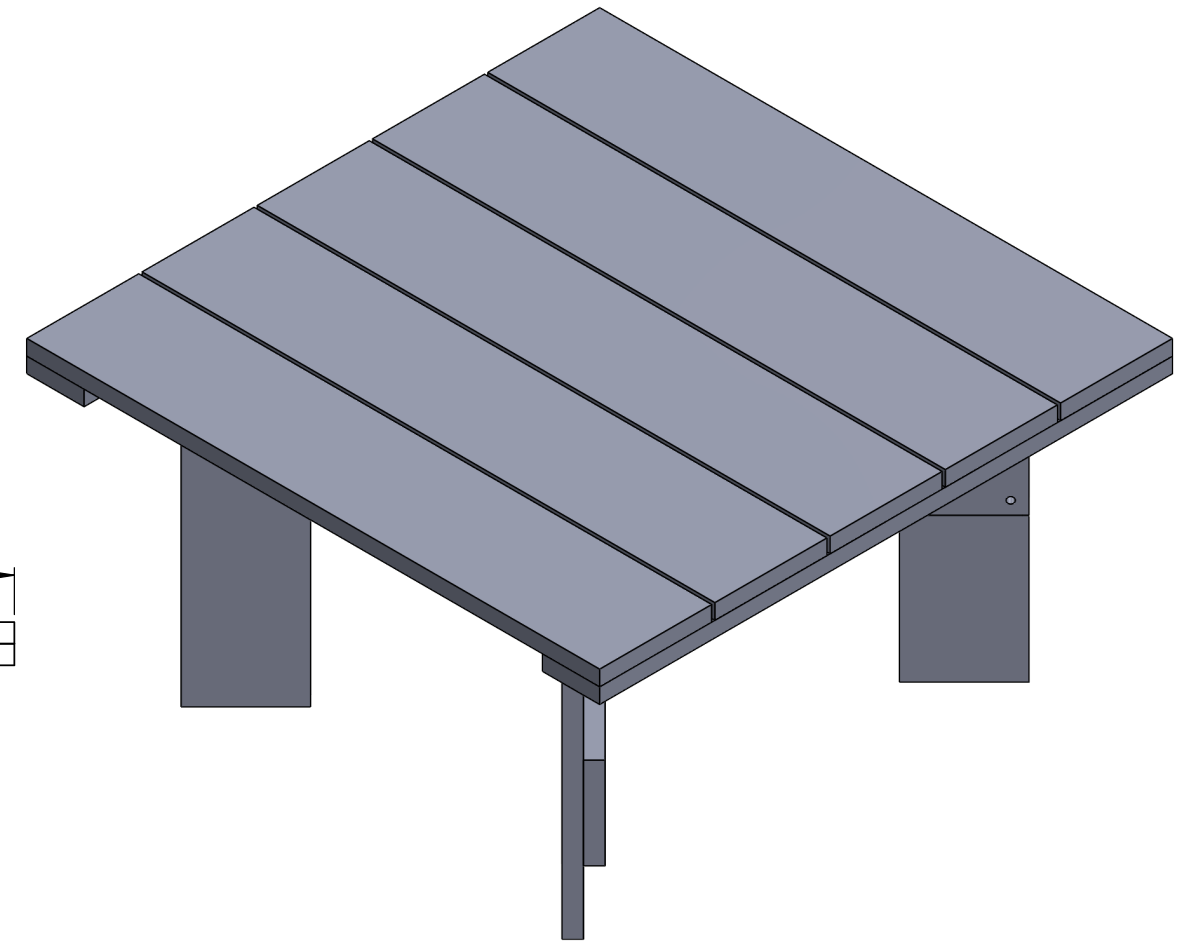

REVISIONS

ZONE	REV.	DESCRIPTION	DATE	APPROVED
------	------	-------------	------	----------

Alle mål er oppgitt i millimeter med mindre annet er oppgitt.

**N O R
F A X**

Crate-serien er utviklet av HAY. Alle rettigheter til produktet i Norge tillegges Norfax AS. Enhver bruk eller kopiering av tegninger kan kun skje etter avtale med Norfax AS.

Komponentnavn:
HAY Crate lavt bord 75x75x40
Art.nr: 2800 033

Tegnet av:
KML

Dato:
23.10.2024

Materiale: Furu

Vekt: Kg Skala: 1:7 Side 1 av 1