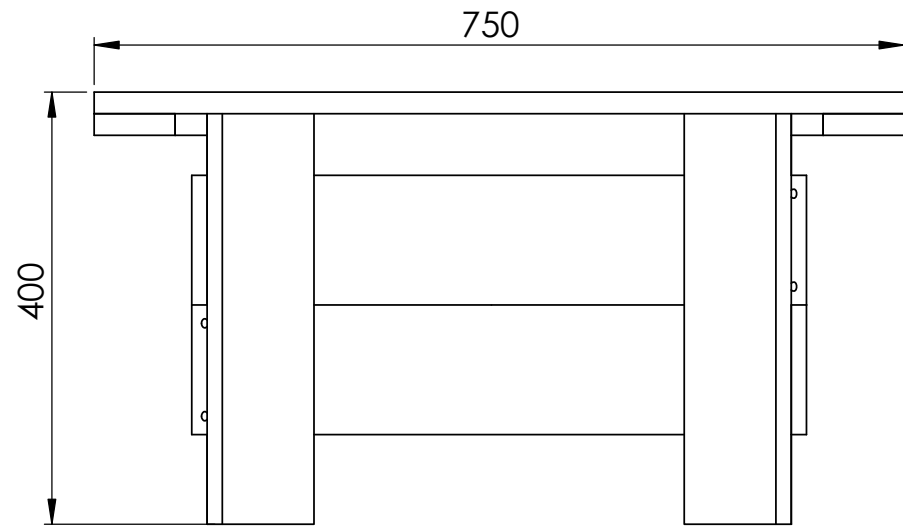

REVISIONS

ZONE	REV.	DESCRIPTION	DATE	APPROVED
------	------	-------------	------	----------

Alle mål er oppgitt i millimeter med mindre annet er oppgitt.

**N O R
F A X**

Crate-serien er utviklet av HAY. Alle rettigheter til produktet i Norge tillegges Norfax AS. Enhver bruk eller kopiering av tegninger kan kun skje etter avtale med Norfax AS.

Komponentnavn:
HAY Crate lavt bord 75x75x40
Art.nr: 2800 033

Tegnet av:
KML

Dato:
23.10.2024

Materiale: Furu

Vekt: Kg Skala: 1:7 Side 1 av 1