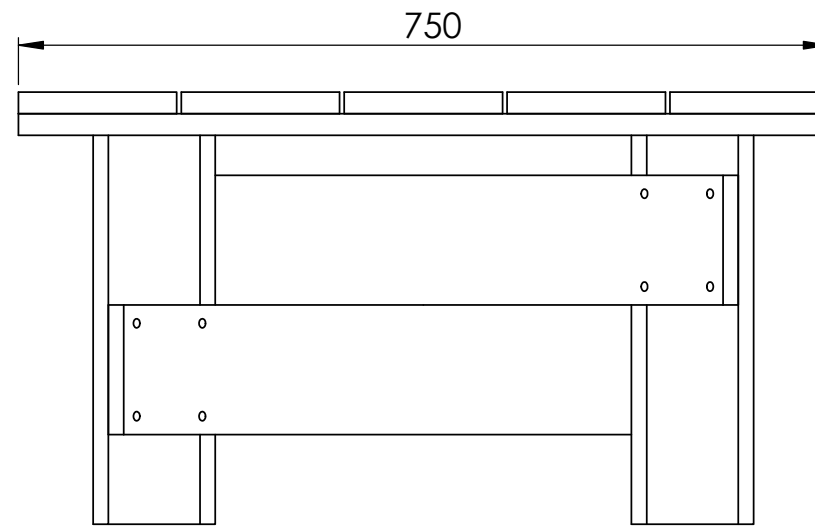

REVISIONS

ZONE	REV.	DESCRIPTION	DATE	APPROVED
------	------	-------------	------	----------

Alle mål er oppgitt i millimeter med mindre annet er oppgitt.

**N O R
F A X**

Crate-serien er utviklet av HAY. Alle rettigheter til produktet i Norge tillegges Norfax AS. Enhver bruk eller kopiering av tegninger kan kun skje etter avtale med Norfax AS.

Komponentnavn:
HAY Crate lavt bord 75x75x40
Art.nr: 2800 033

Tegnet av:
KML

Dato:
23.10.2024

Materiale: Furu

Vekt: Kg Skala: 1:7 Side 1 av 1