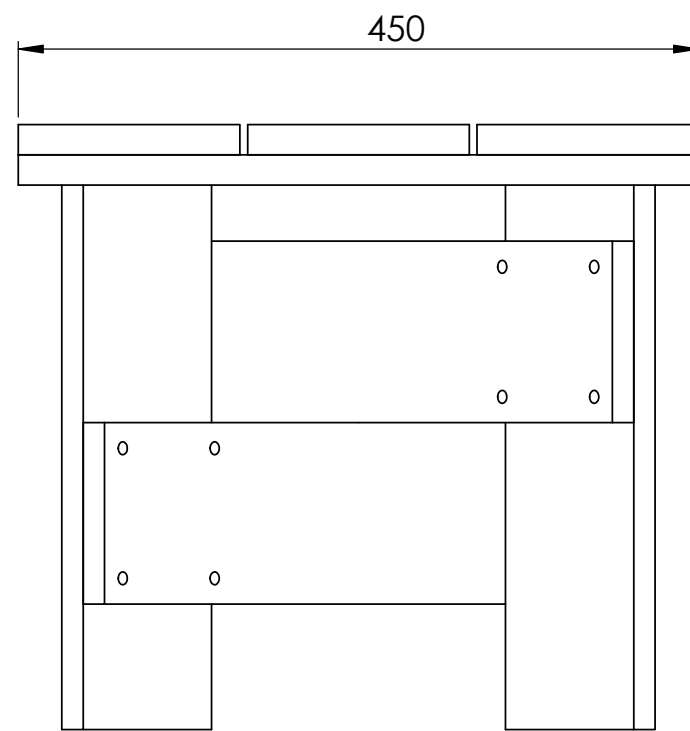

REVISIONS

ZONE	REV.	DESCRIPTION	DATE	APPROVED
------	------	-------------	------	----------

Alle mål er oppgitt i millimeter med mindre annet er oppgitt.

**N O R
F A X**

Crate-serien er utviklet av HAY. Alle rettigheter til produktet i Norge tillegges Norfax AS. Enhver bruk eller kopiering av tegninger kan kun skje etter avtale med Norfax AS.

Komponentnavn:
HAY Crate lavt bord 45x45x40
Art.nr: 2800 028

Tegnet av:
KML

Dato:
23.10.2024

Materiale: Furu

Vekt: Kg Skala: 1:5 Side 1 av 1