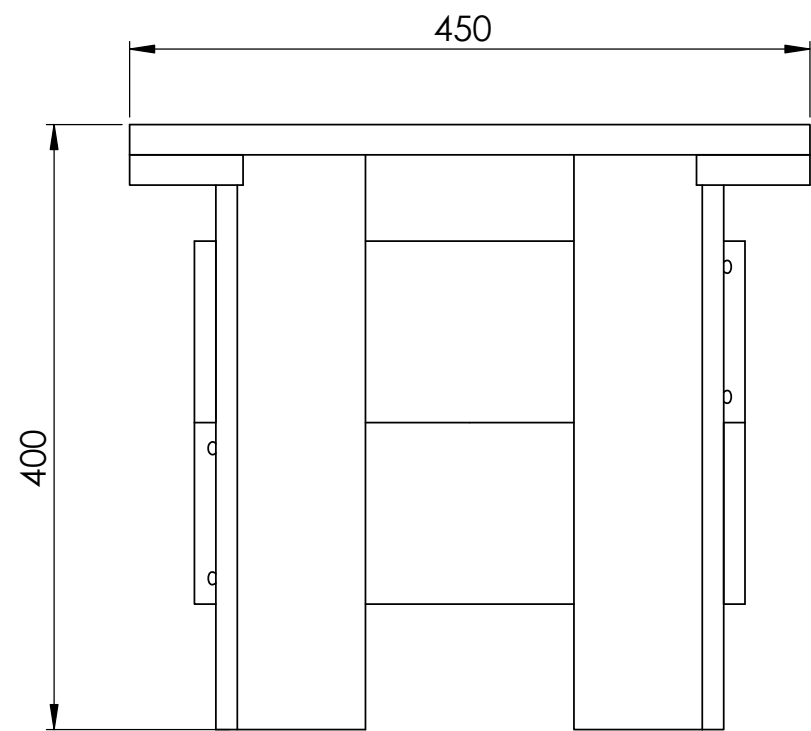

REVISIONS

ZONE	REV.	DESCRIPTION	DATE	APPROVED
------	------	-------------	------	----------

Alle mål er oppgitt i millimeter med mindre annet er oppgitt.

**N O R
F A X**

Crate-serien er utviklet av HAY. Alle rettigheter til produktet i Norge tillegges Norfax AS. Enhver bruk eller kopiering av tegninger kan kun skje etter avtale med Norfax AS.

Komponentnavn:
HAY Crate lavt bord 45x45x40
Art.nr: 2800 028

Tegnet av:
KML

Dato:
23.10.2024

Materiale: Furu

Vekt: Kg Skala: 1:5 Side 1 av 1