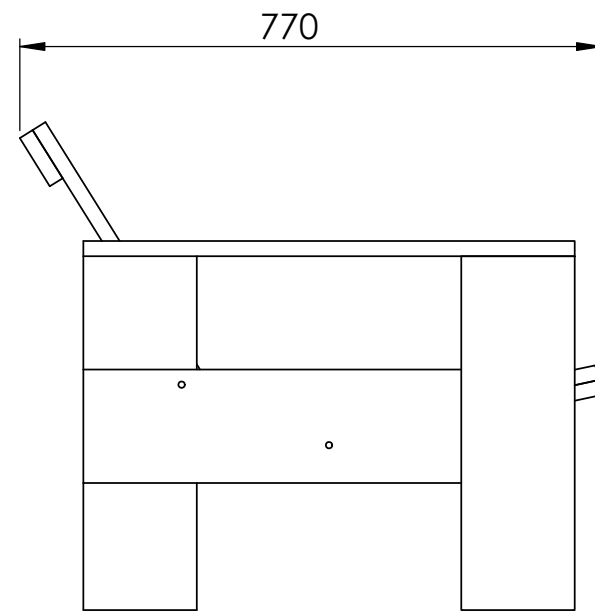

REVISIONS

ZONE	REV.	DESCRIPTION	DATE	APPROVED
------	------	-------------	------	----------

Alle mål er oppgitt i millimeter med mindre annet er oppgitt.

NORFAX	Komponentnavn: HAY Crate Lounge stol (sort) Art.nr: 2800 013		
	Tegnet av: KML	Dato: 27.08.2024	
Crate-serien er utviklet av HAY. Alle rettigheter til produktet i Norge tillegges Norfax AS. Enhver bruk eller kopiering av tegninger kan kun skje etter avtale med Norfax AS.	Materiale: Furu		
	Vekt: Kg	Skala: 1:10	Side 1 av 1