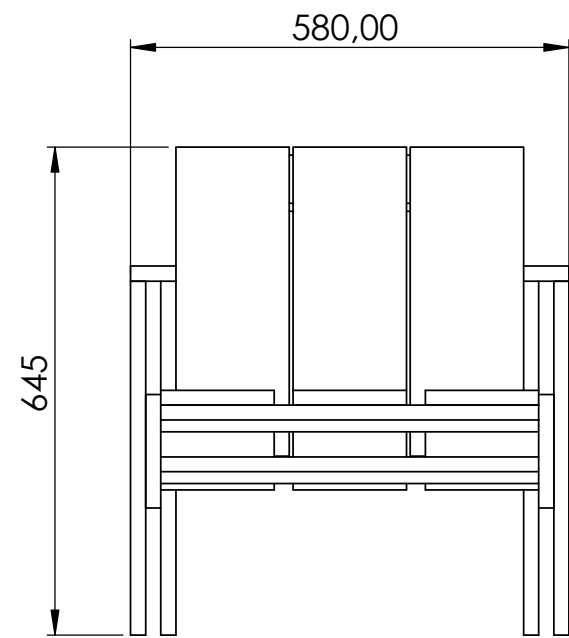

REVISIONS

ZONE	REV.	DESCRIPTION	DATE	APPROVED
------	------	-------------	------	----------

Alle mål er oppgitt i millimeter med mindre annet er oppgitt.

NORFAX	Komponentnavn: HAY Crate Lounge stol (sort) Art.nr: 2800 013		
	Tegnet av: KML	Dato: 27.08.2024	
Crate-serien er utviklet av HAY. Alle rettigheter til produktet i Norge tillegges Norfax AS. Enhver bruk eller kopiering av tegninger kan kun skje etter avtale med Norfax AS.	Materiale: Furu		
	Vekt: Kg	Skala: 1:10	Side 1 av 1