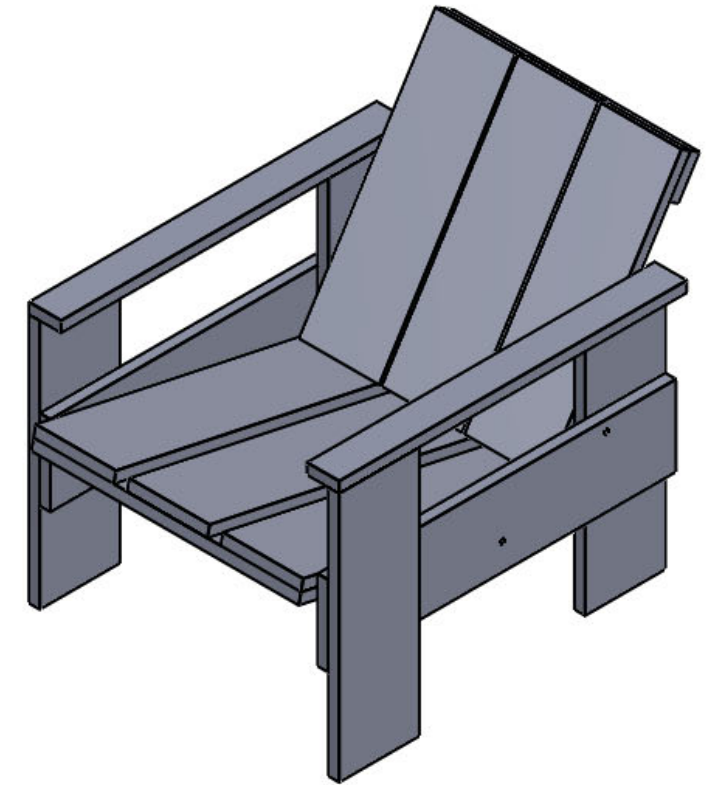

REVISIONS

ZONE	REV.	DESCRIPTION	DATE	APPROVED
------	------	-------------	------	----------

Alle mål er oppgitt i millimeter med mindre annet er oppgitt.

NORFAX	Komponentnavn: HAY Crate Lounge stol (sort) Art.nr: 2800 013		
	Tegnet av: KML	Dato: 27.08.2024	
Crate-serien er utviklet av HAY. Alle rettigheter til produktet i Norge tillegges Norfax AS. Enhver bruk eller kopiering av tegninger kan kun skje etter avtale med Norfax AS.	Materiale: Furu		
	Vekt: Kg	Skala: 1:10	Side 1 av 1